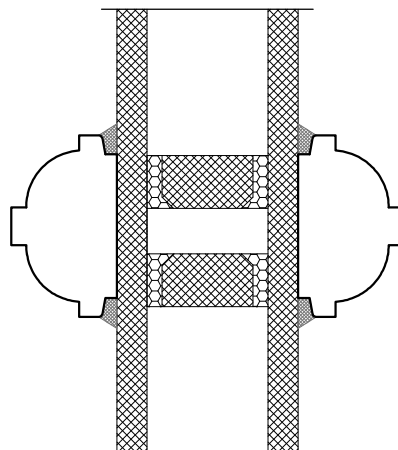

DECORATIVE VIENNA BAR

A4, 1:2
Author: Jan Kalita
PPUH Malec