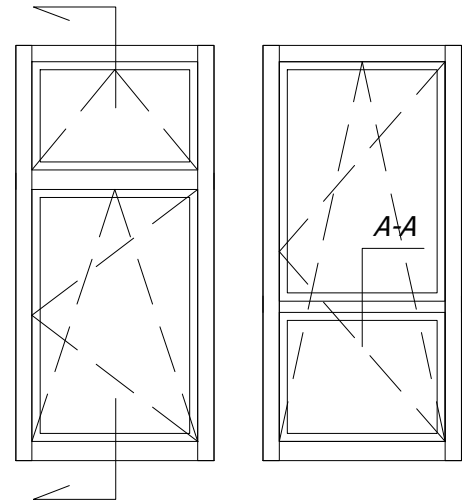

*EUROSYSTEM 114
DOUBLE COMPARTMENT WINDOW*

*A4, 1:2
Author: Jan Kalita
PPUH Malec*