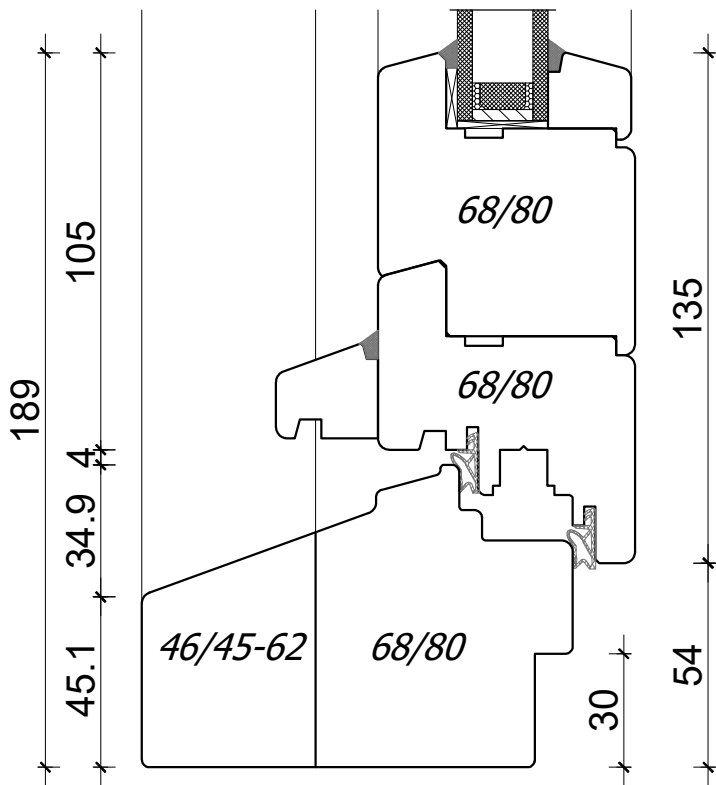

*A4, 1:2
Author: Jan Kalita
PPUH Malec*