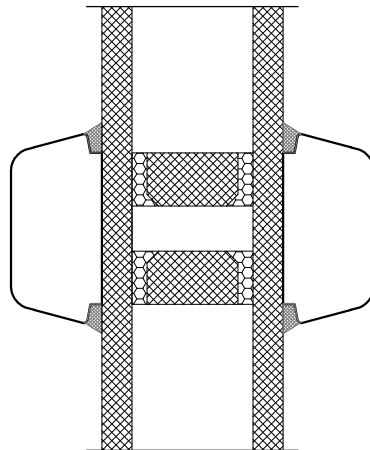

VIENNA BAR

25