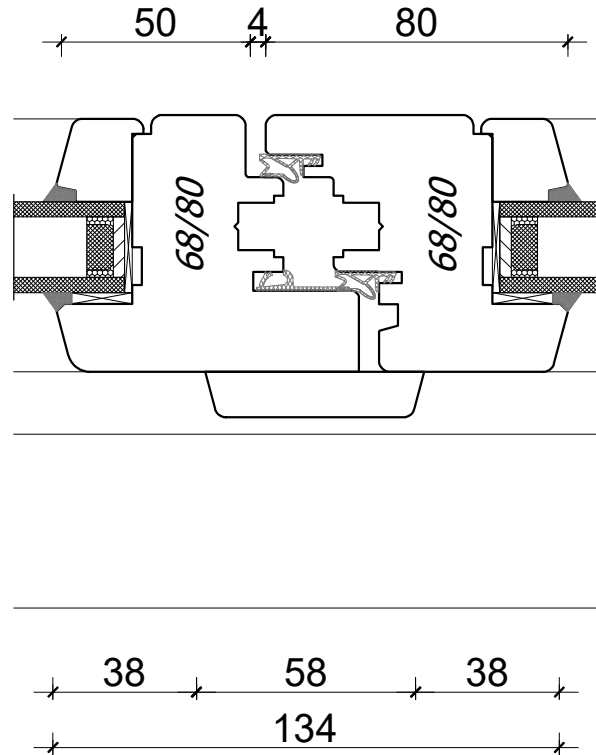

**PPUH DARIUSZ MALEC**

78-200 Białogard, ul. Królowej Jadwigi 13E tel. 94 312 24 77 NIP: 669-000-73-06  
www.malecokna.pl malec@malecokna.pl kalita@malecokna.pl

*EUROSYSTEM 114  
DOUBLE WING WINDOW*

*A4, 1:2  
Author: Jan Kalita  
PPUH Malec*