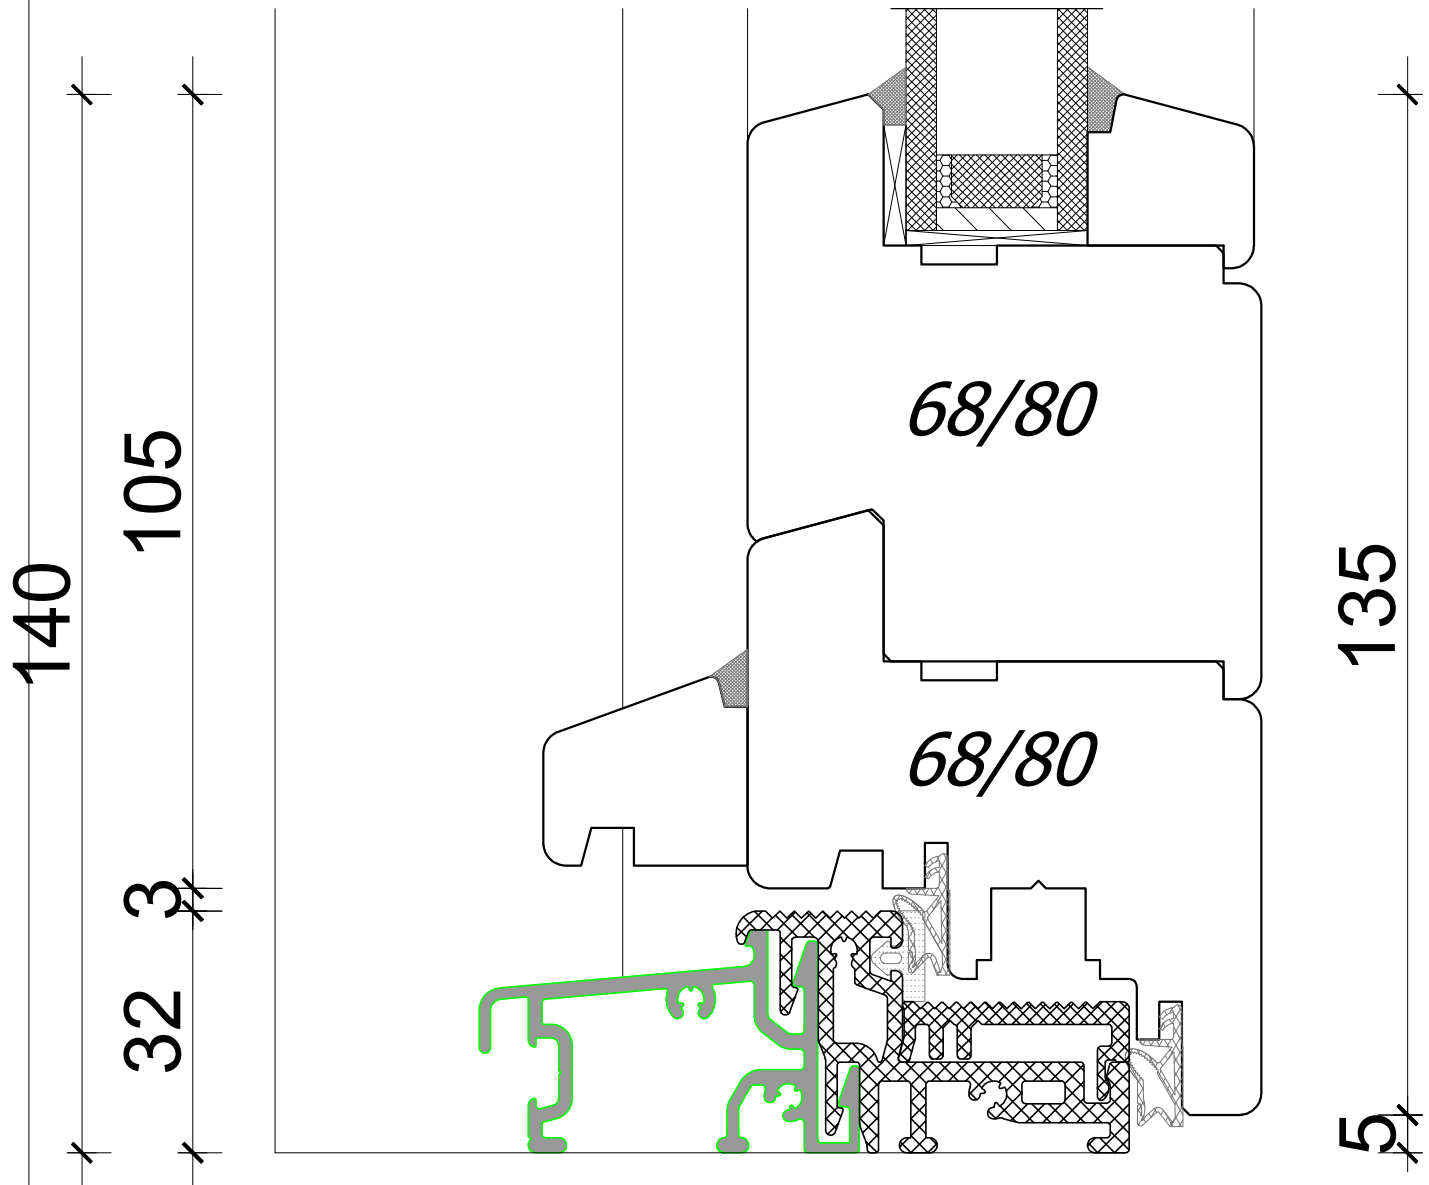

*A4, 1:1
Author: Jan Kalita
PPUH Malec*