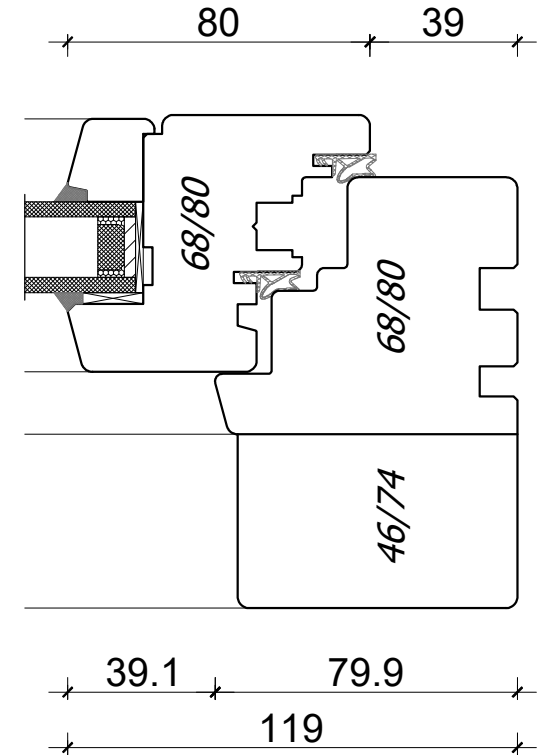

**PPUH DARIUSZ MALEC**

78-200 Białogard, ul. Królowej Jadwigi 13E tel. 94 312 24 77 NIP: 669-000-73-06  
www.malecokna.pl malec@malecokna.pl kalita@malecokna.pl

*EUROSYSTEM 114  
DOUBLE WING WINDOW*

*A4, 1:2  
Author: Jan Kalita  
PPUH Malec*