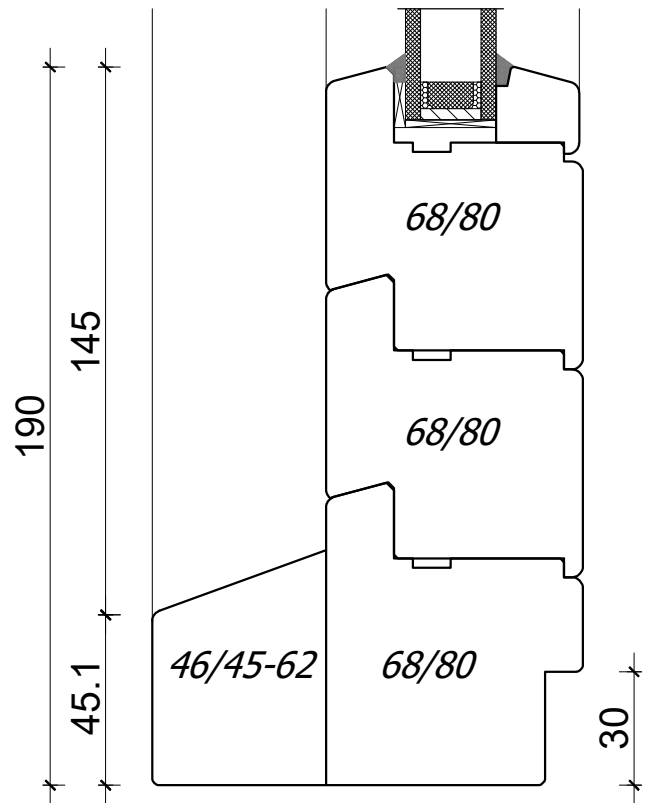

*A4, 1:2
Author: Jan Kalita
PPUH Malec*