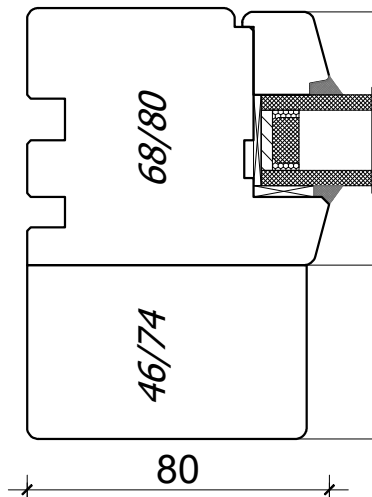

*A4, 1:2
Author: Jan Kalita
PPUH Malec*