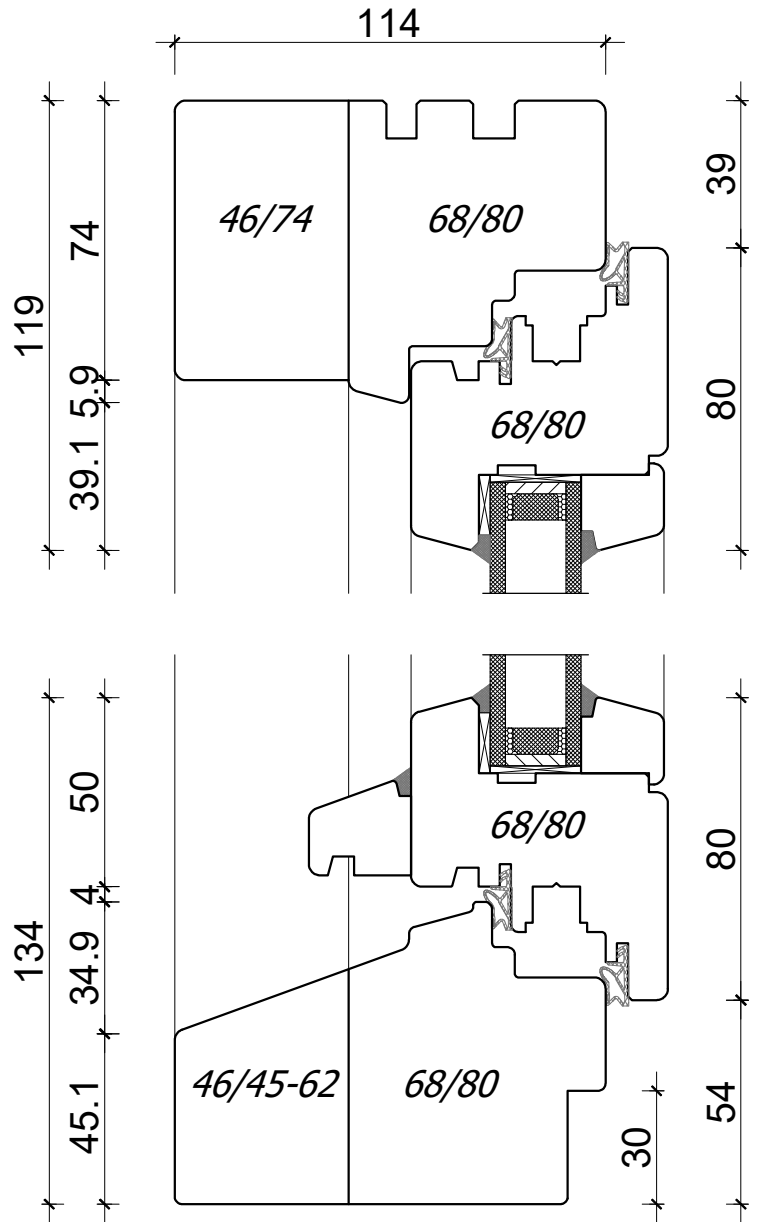

*A4, 1:2
Author: Jan Kalita
PPUH Malec*