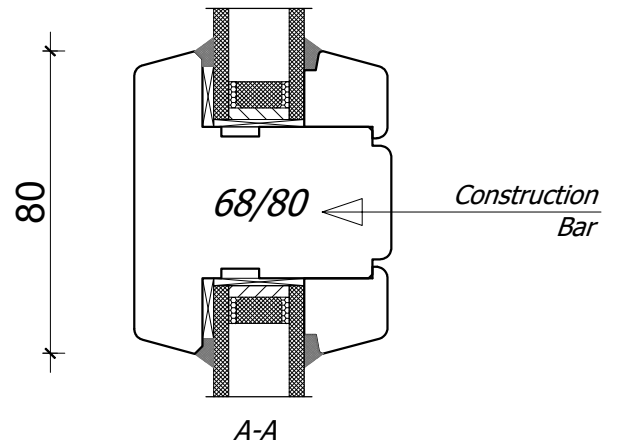

*EUROSYSTEM 114
DOUBLE COMPARTMENT WINDOW*

*A4, 1:2
Author: Jan Kalita
PPUH Malec*