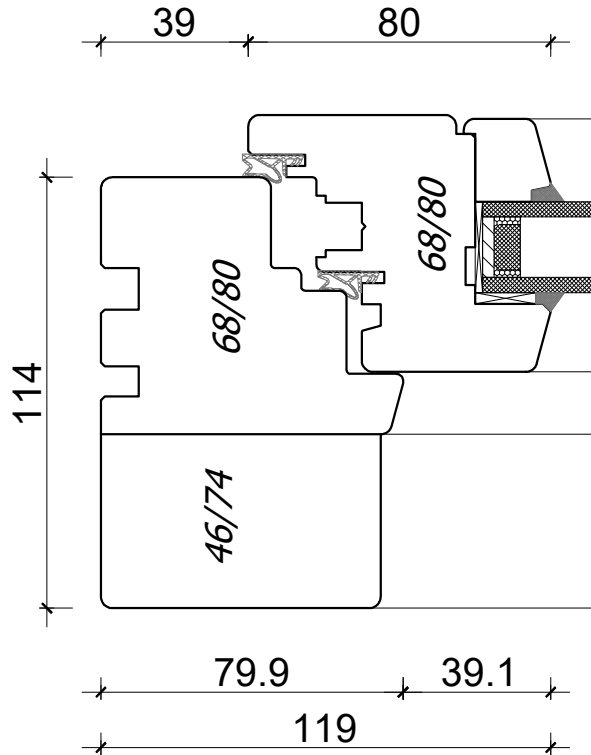

**PPUH DARIUSZ MALEC**

78-200 Białogard, ul. Królowej Jadwigi 13E tel. 94 312 24 77 NIP: 669-000-73-06  
www.malecokna.pl malec@malecokna.pl kalita@malecokna.pl

*EUROSYSTEM 114  
DOUBLE WING WINDOW*

*A4, 1:2  
Author: Jan Kalita  
PPUH Malec*