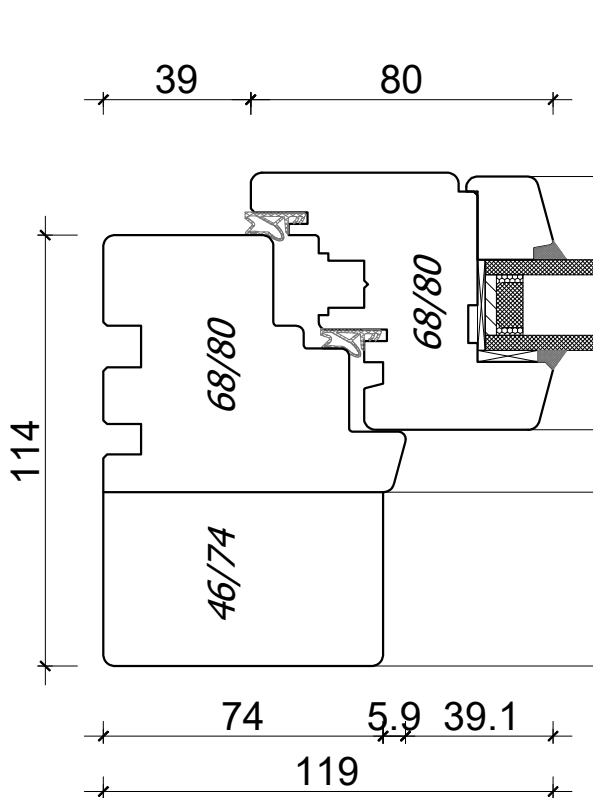

*A4, 1:2
Author: Jan Kalita
PPUH Malec*