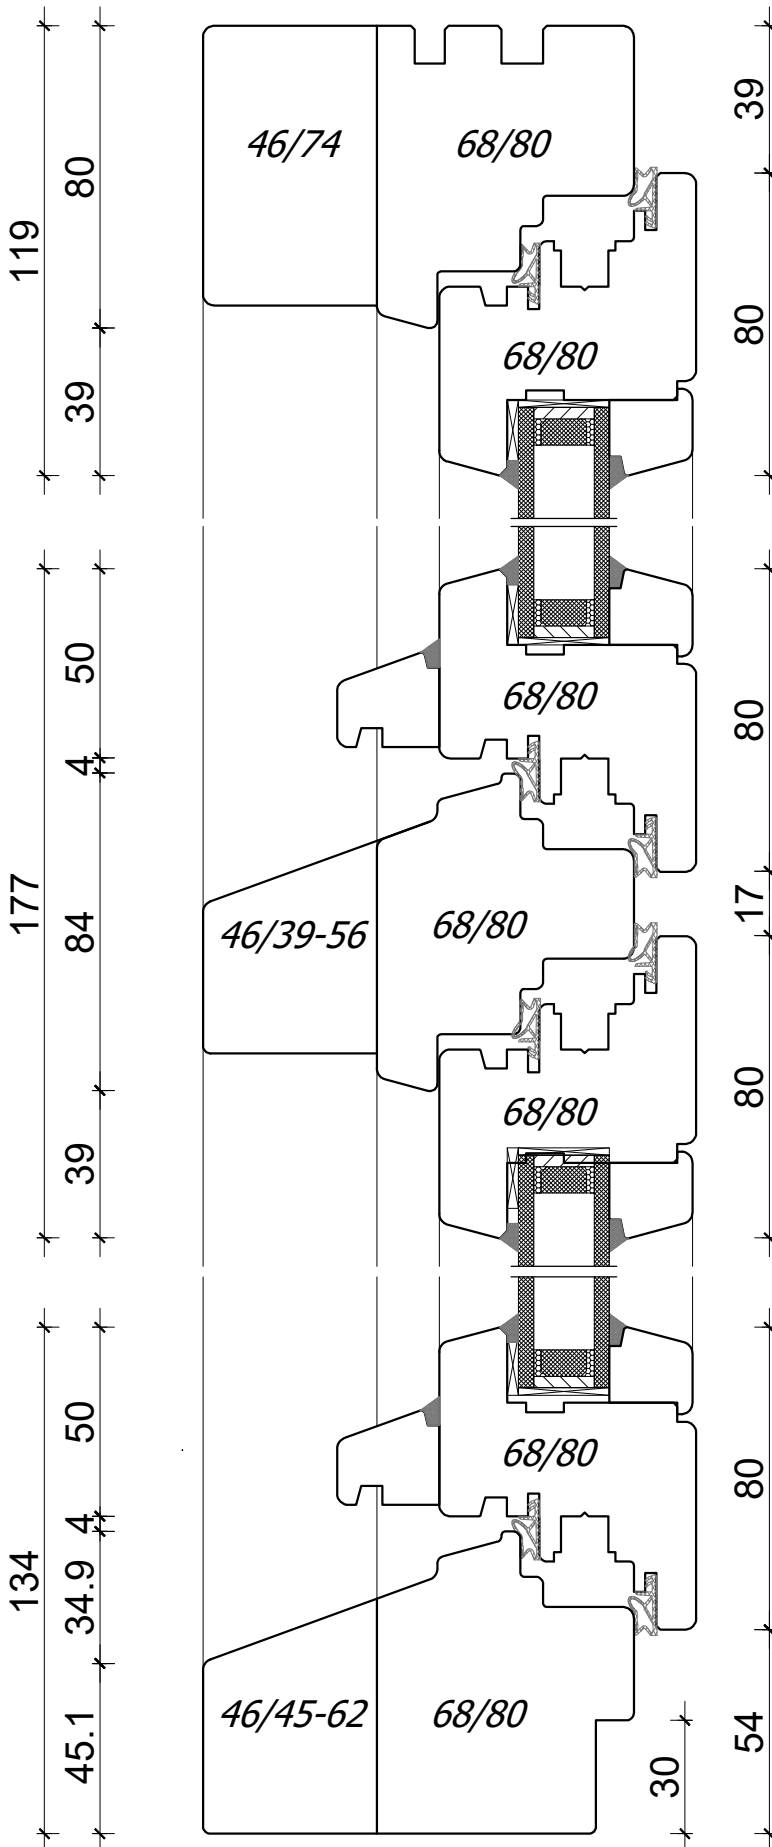

*EUROSYSTEM 114
DOUBLE COMPARTMENT WINDOW*

*A4, 1:2
Author: Jan Kalita
PPUH Malec*