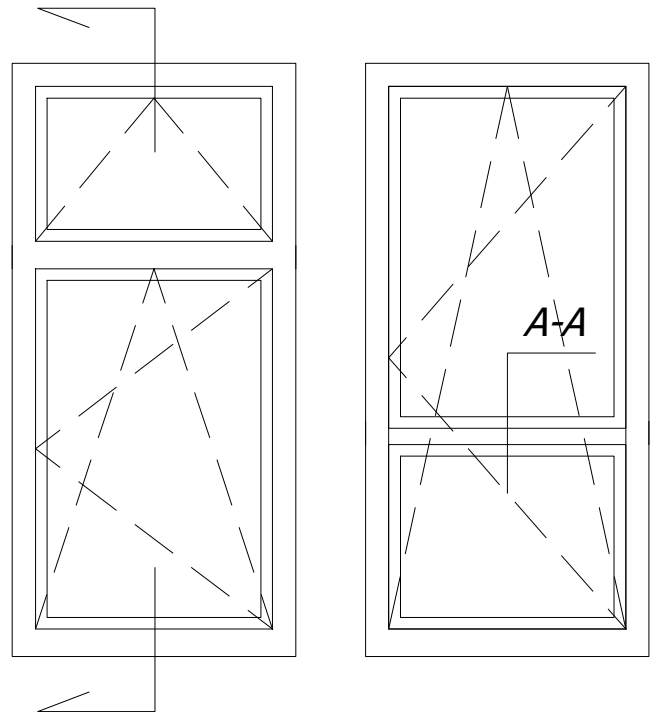

**EUROSYSTEM 68 ALUMINIUM CLADDING
DOUBLE COMPARTMENT WINDOW**

A4, 1:2
Author: Jan Kalita
PPUH Malec