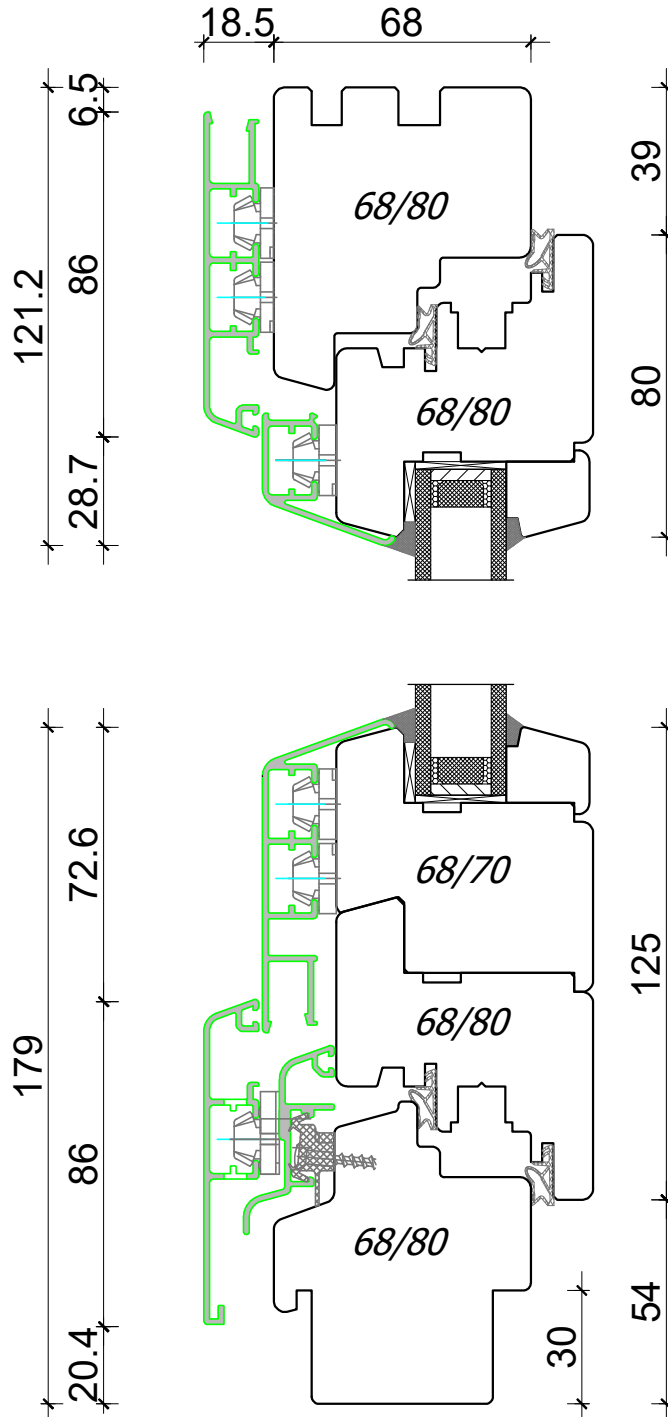

*EUROSYSTEM 68 ALUMINIUM CLADDING
BALCONY DOOR*

*A4, 1:2
Author: Jan Kalita
PPUH Malec*