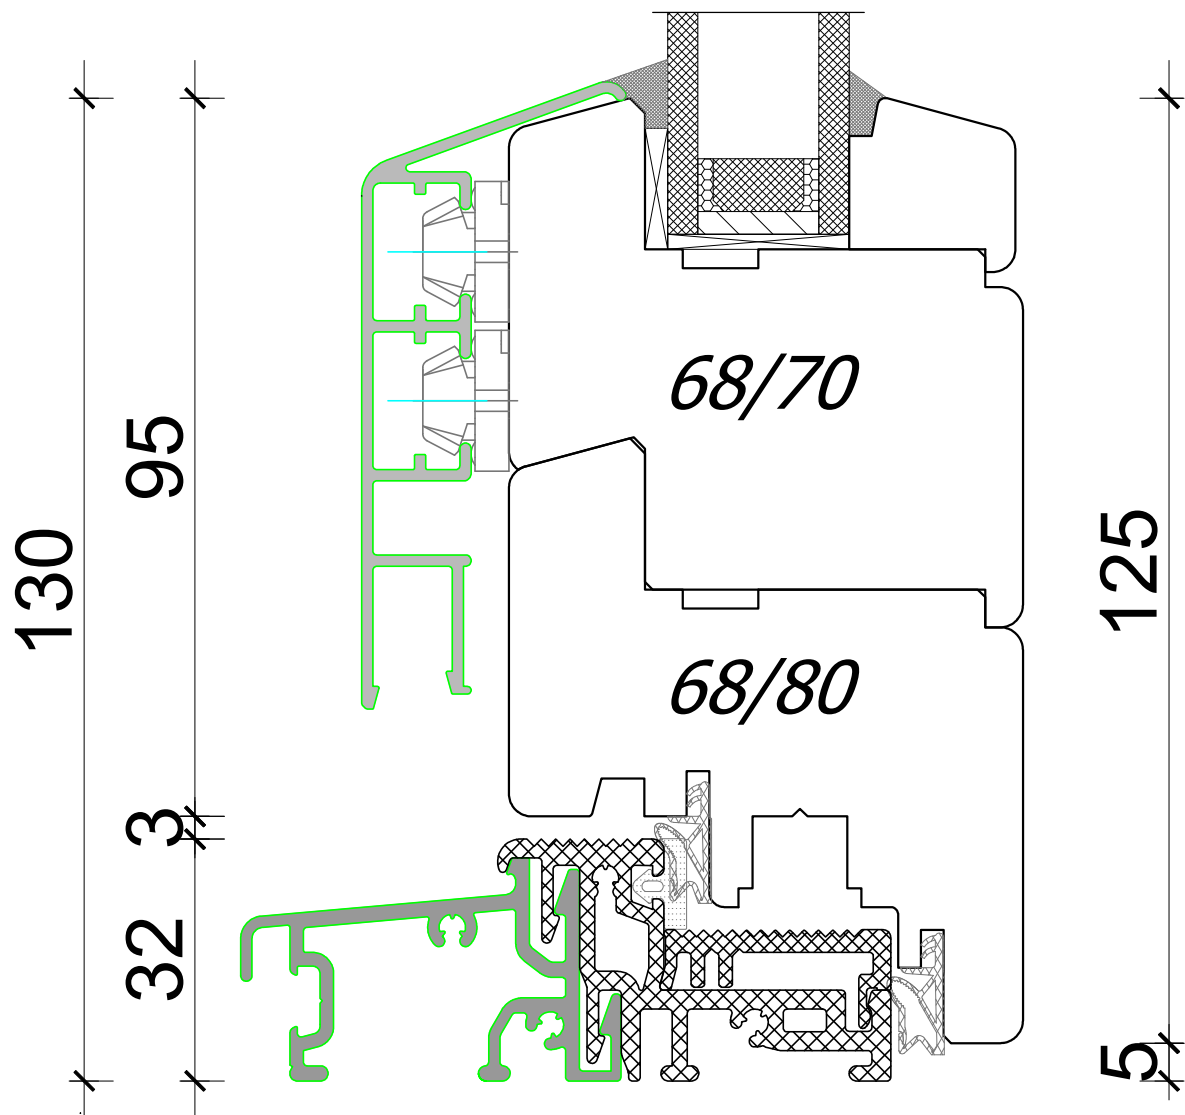

*A4, 1:1
Author: Jan Kalita
PPUH Malec*