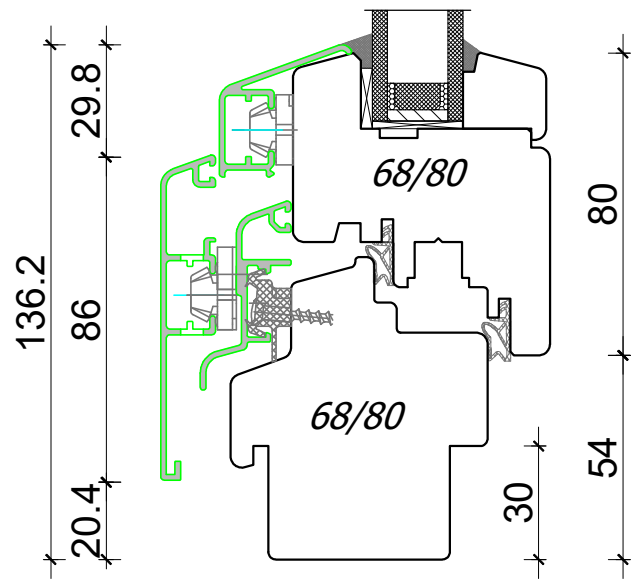

A4, 1:2
Author: Jan Kalita
PPUH Malec