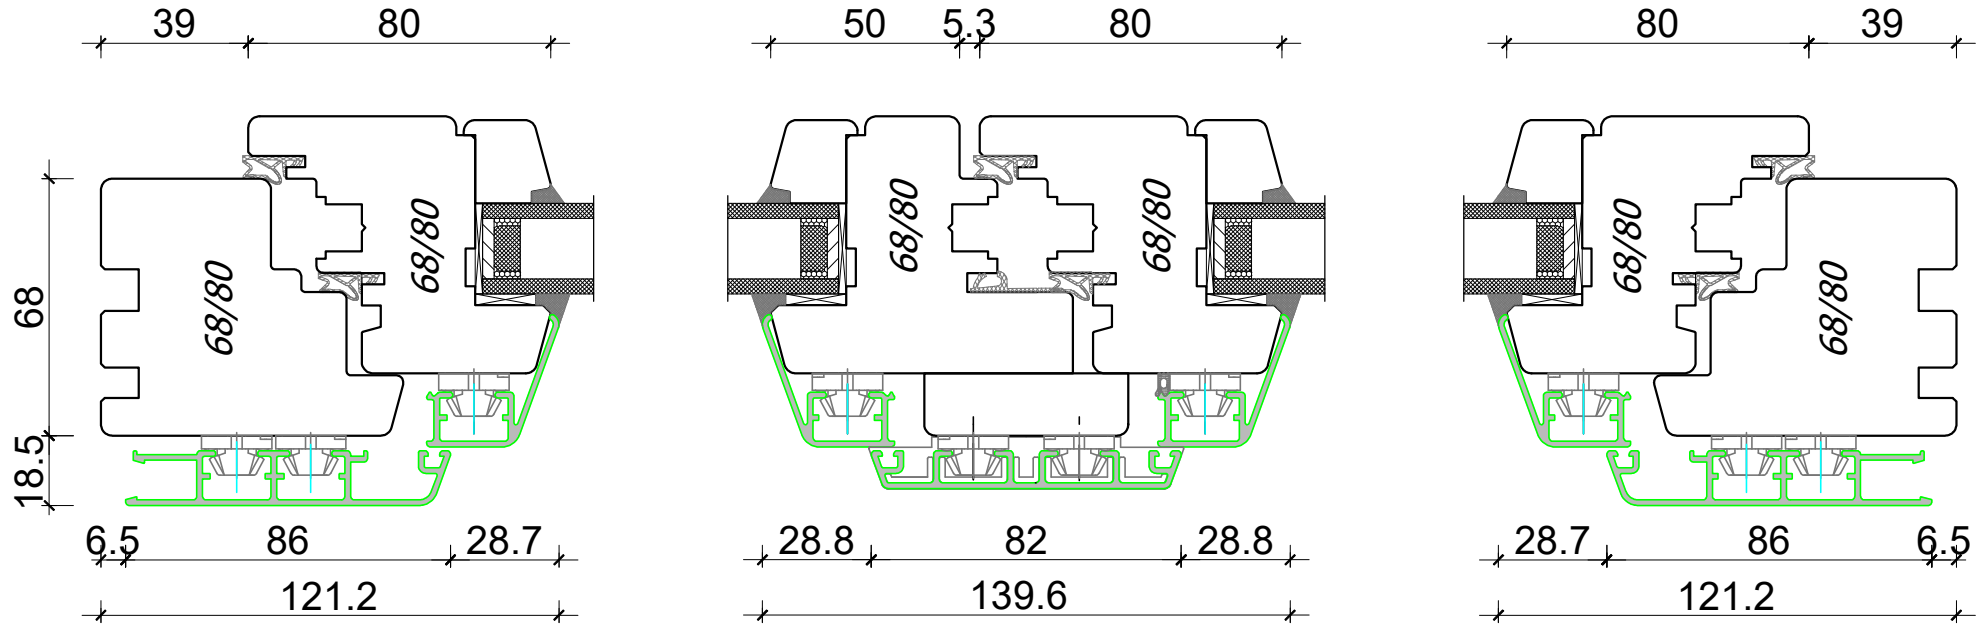

A4, 1:2
Author: Jan Kalita
PPUH Malec

PPUH DARIUSZ MALEC

78-200 Białogard, ul. Królowej Jadwigi 13E tel. 94 312 24 77 NIP: 669-000-73-06
 www.malecokna.pl malec@malecokna.pl kalita@malecokna.pl

*EUROSYSTEM 68 ALUMINIUM CLADDING
 DOUBLE WING WINDOW*