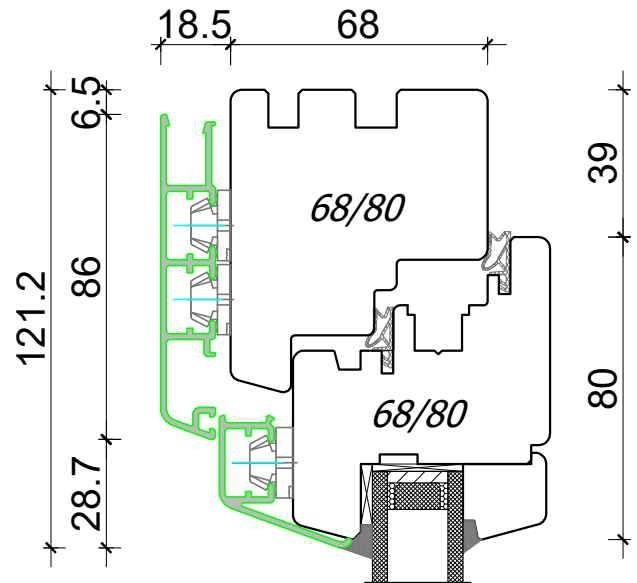

A4, 1:2
Author: Jan Kalita
PPUH Malec