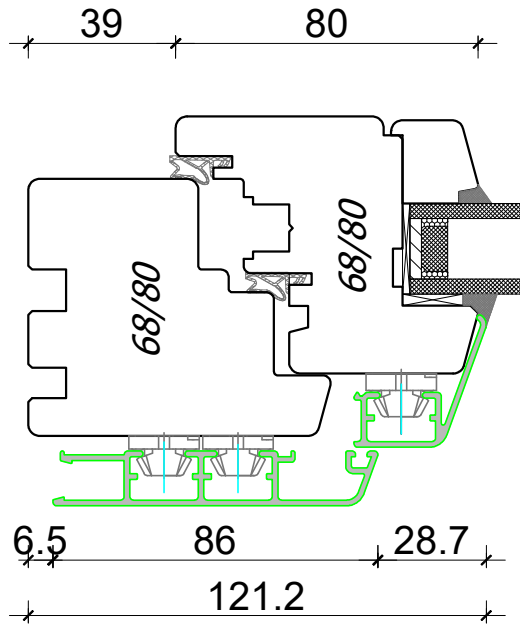

A4, 1:2
Author: Jan Kalita
PPUH Malec