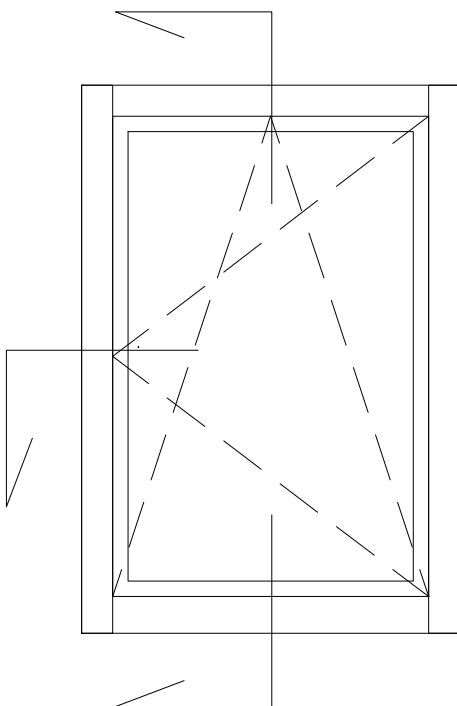

A4, 1:2
Author: Jan Kalita
PPUH Malec