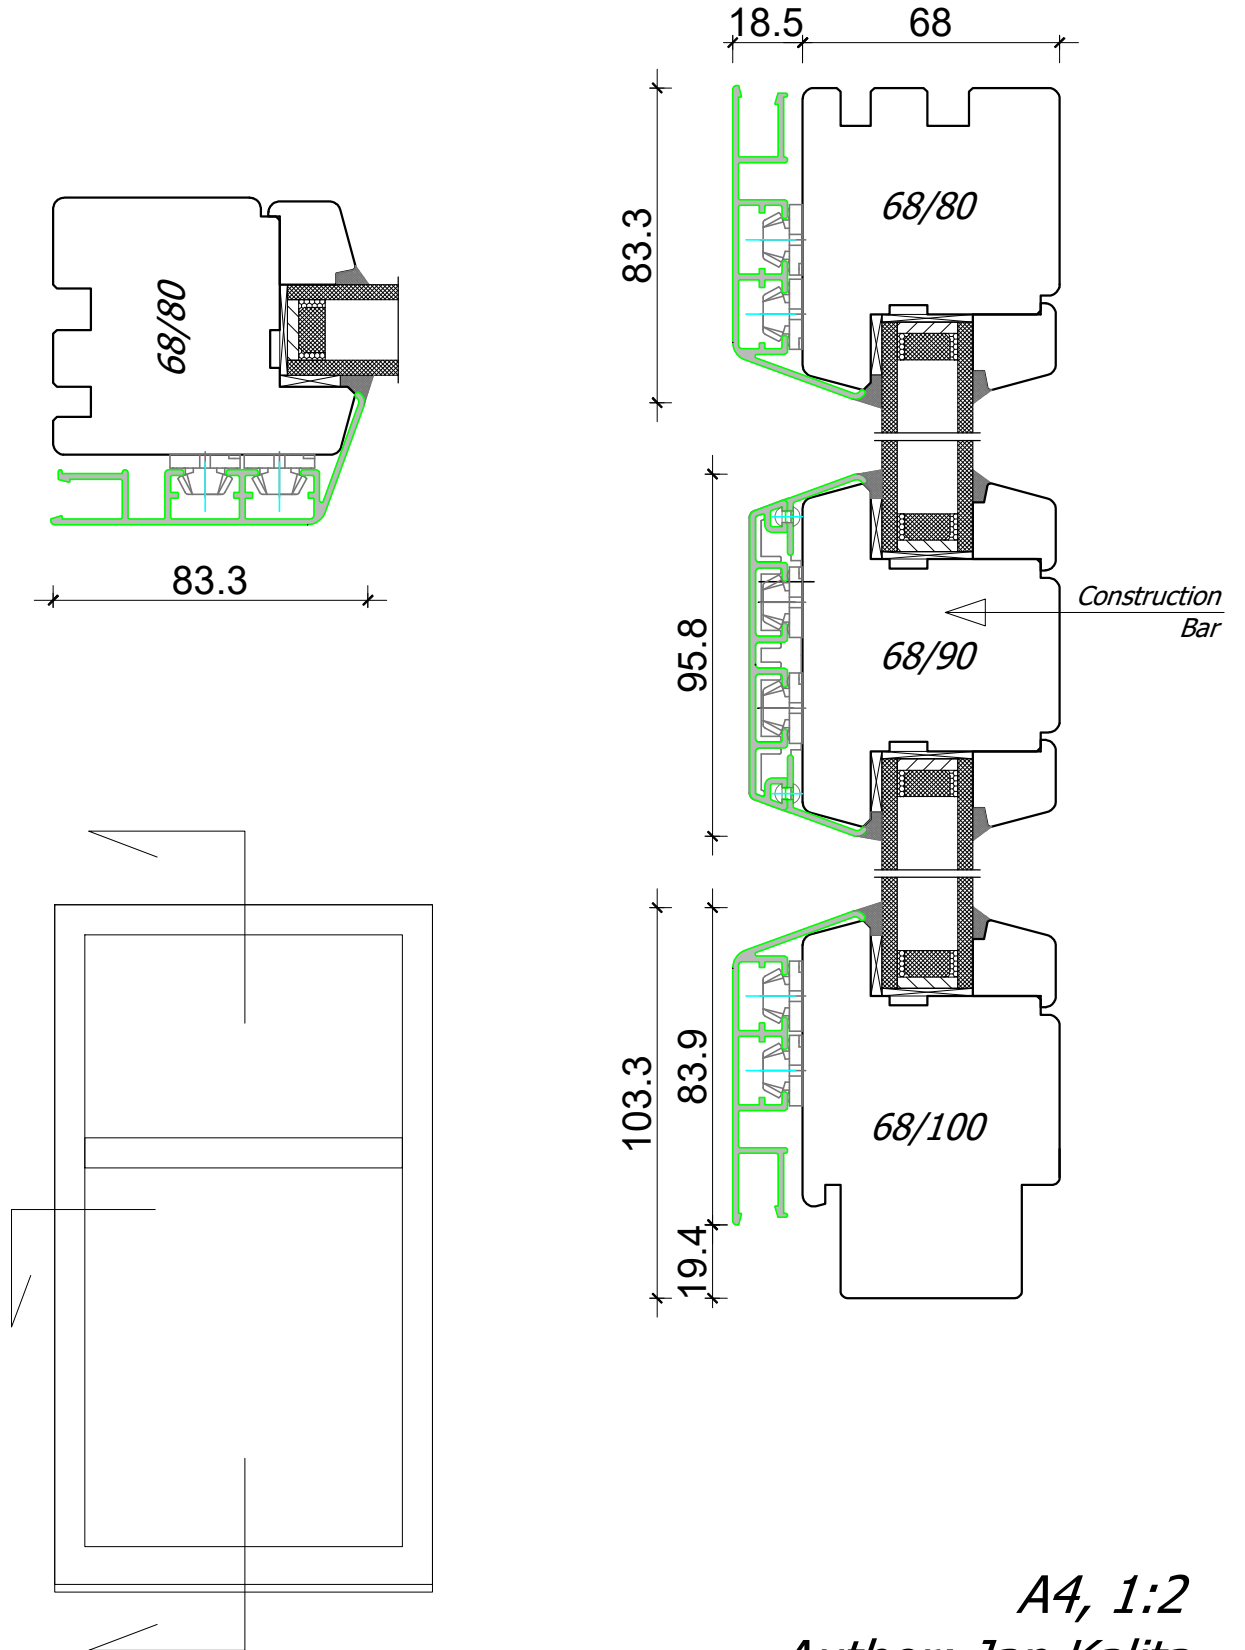

*EUROSYSTEM 68 ALUMINIUM CLADDING
FIX*

*A4, 1:2
Author: Jan Kalita
PPUH Malec*