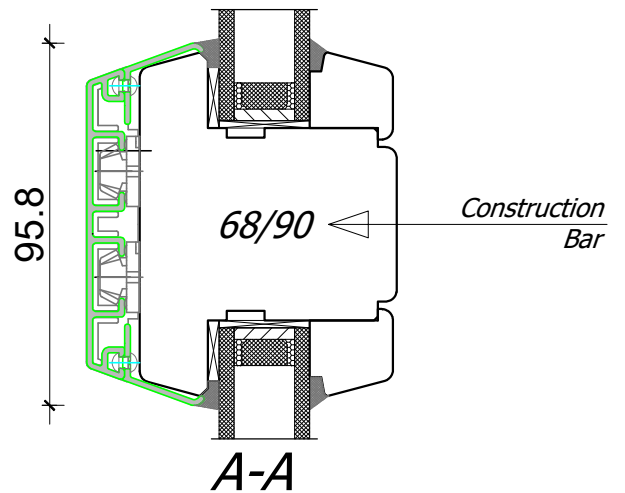

**EUROSYSTEM 68 ALUMINIUM CLADDING
DOUBLE COMPARTMENT WINDOW**

A4, 1:2
Author: Jan Kalita
PPUH Malec