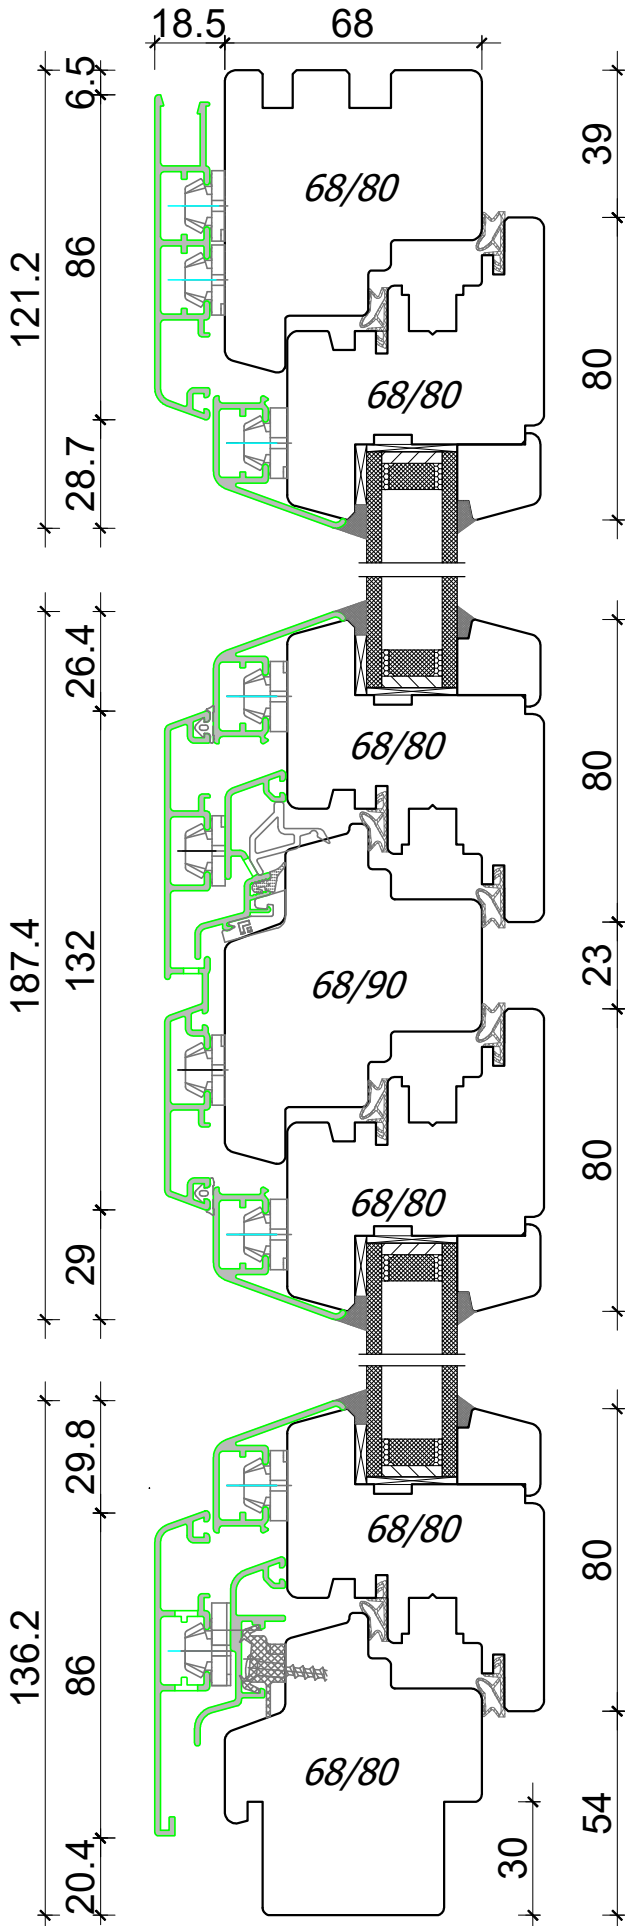

**EUROSYSTEM 68 ALUMINIUM CLADDING
DOUBLE COMPARTMENT WINDOW**

A4, 1:2
Author: Jan Kalita
PPUH Malec