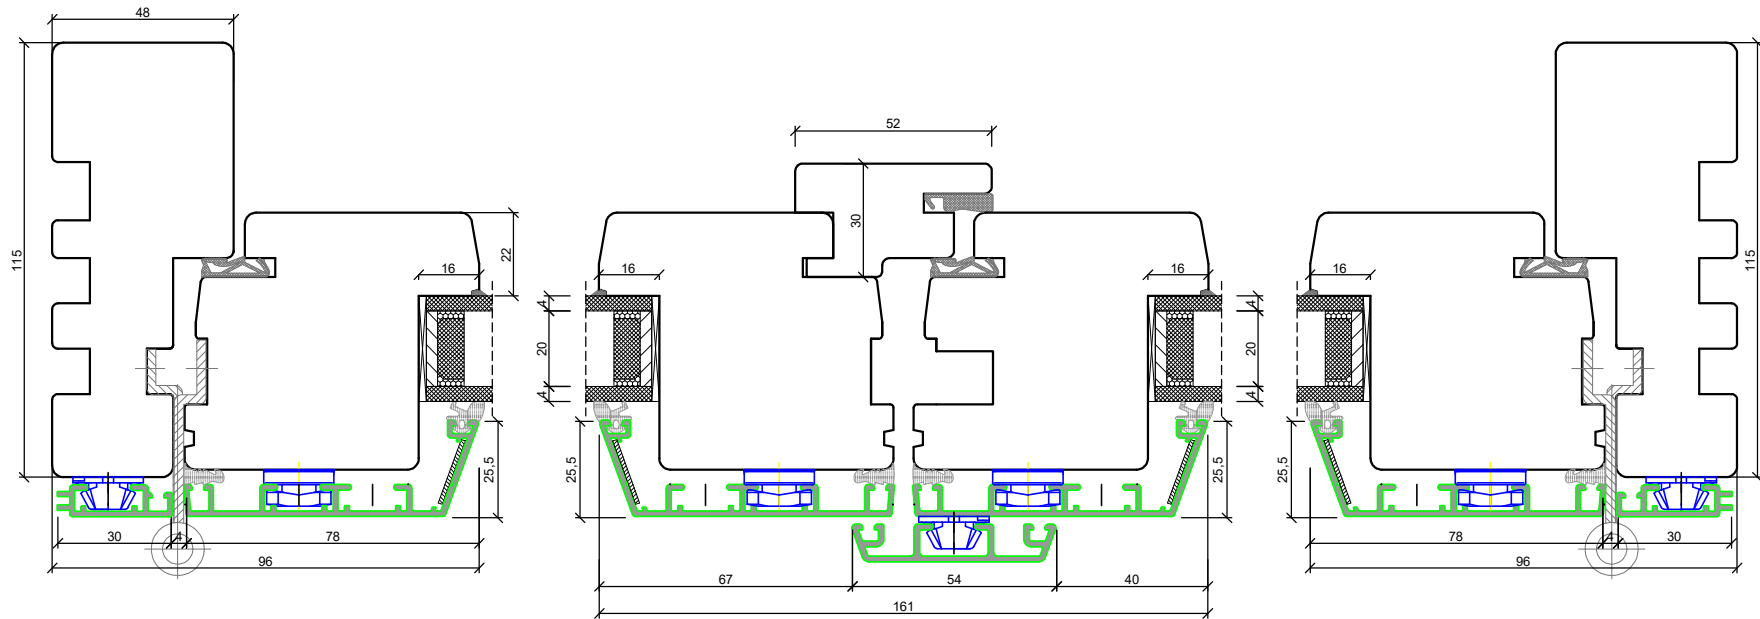

*SKANDINOVA 68 CLASSIC MODERN
DOUBLE BALCONY DOORS
+ ALUMINIUM CLADDING*