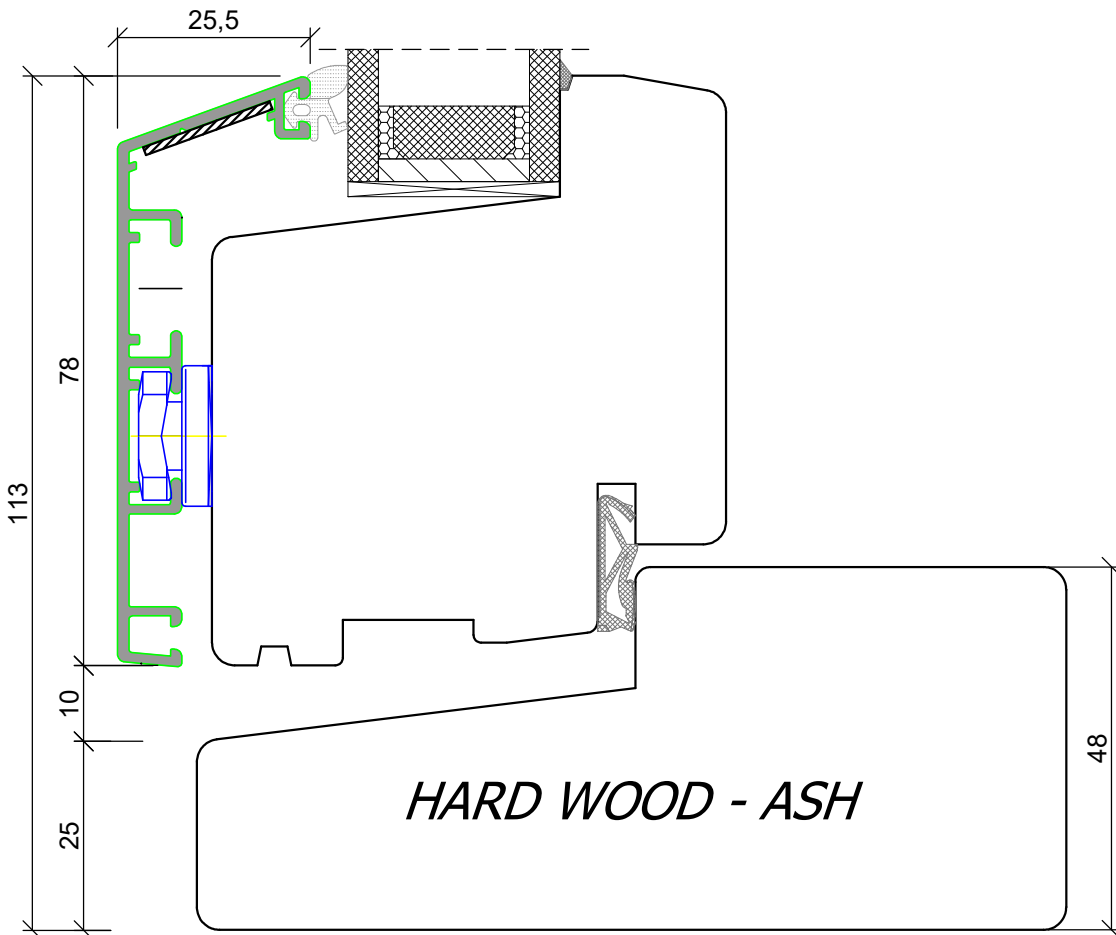

PPUH DARIUSZ MALEC
78-200 Białogard, ul. Królowej Jadwigi 13E NIP: 669-000-73-06
www.malecokna.pl malec@malecokna.pl kalita@malecokna.pl

*SKANDINOVA 68 CLASSIC MODERN
BALCONY DOOR
+ ALUMINIUM CLADDING*

A4 1:1