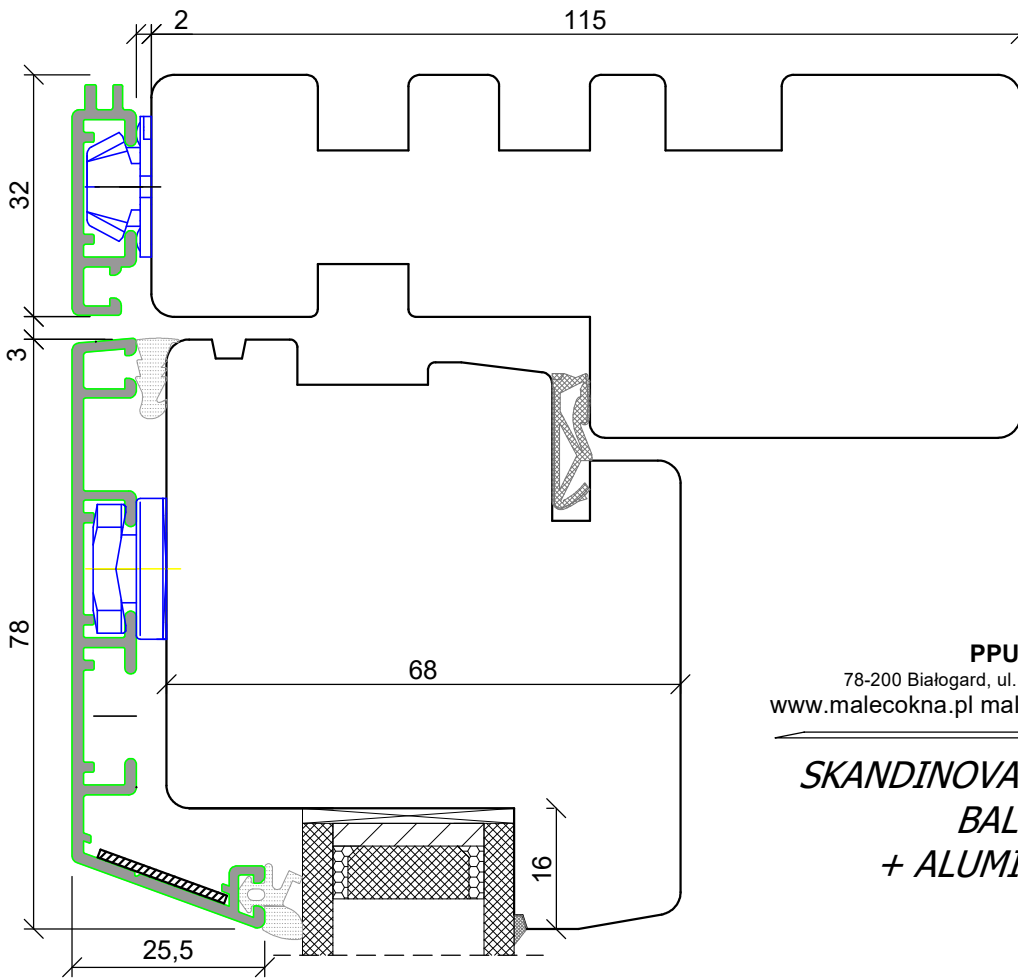

PPUH DARIUSZ MALEC
78-200 Białogard, ul. Królowej Jadwigi 13E NIP: 669-000-73-06
www.malecokna.pl malec@malecokna.pl kalita@malecokna.pl

*SKANDINOVA 68 CLASSIC MODERN
BALCONY DOOR
+ ALUMINIUM CLADDING*