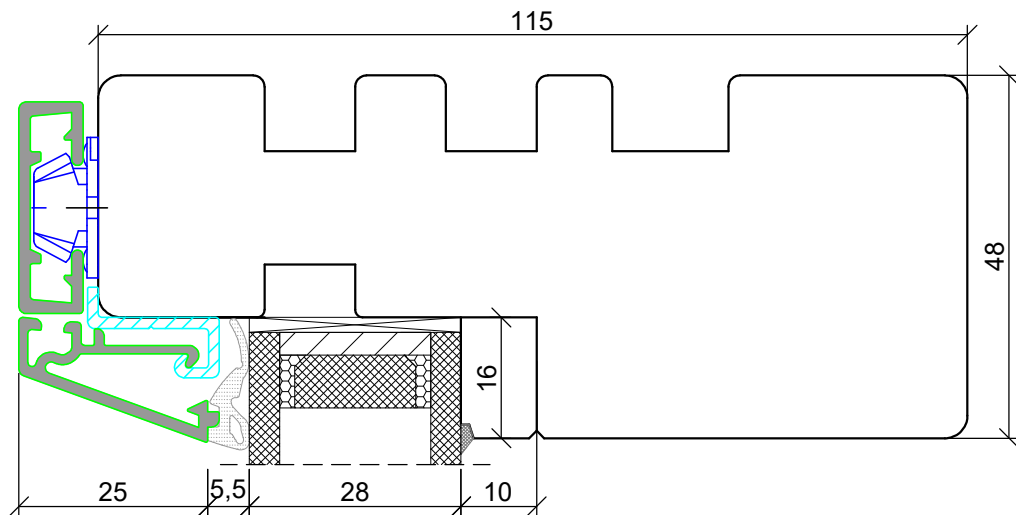

PPUH DARIUSZ MALEC

78-200 Białogard, ul. Królowej Jadwigi 13E NIP: 669-000-73-06
www.malecokna.pl malec@malecokna.pl kalita@malecokna.pl

*SKANDINOVA 68 CLASSIC
FIXED IN FRAME WINDOW
+ ALUMINIUM CLADDING*