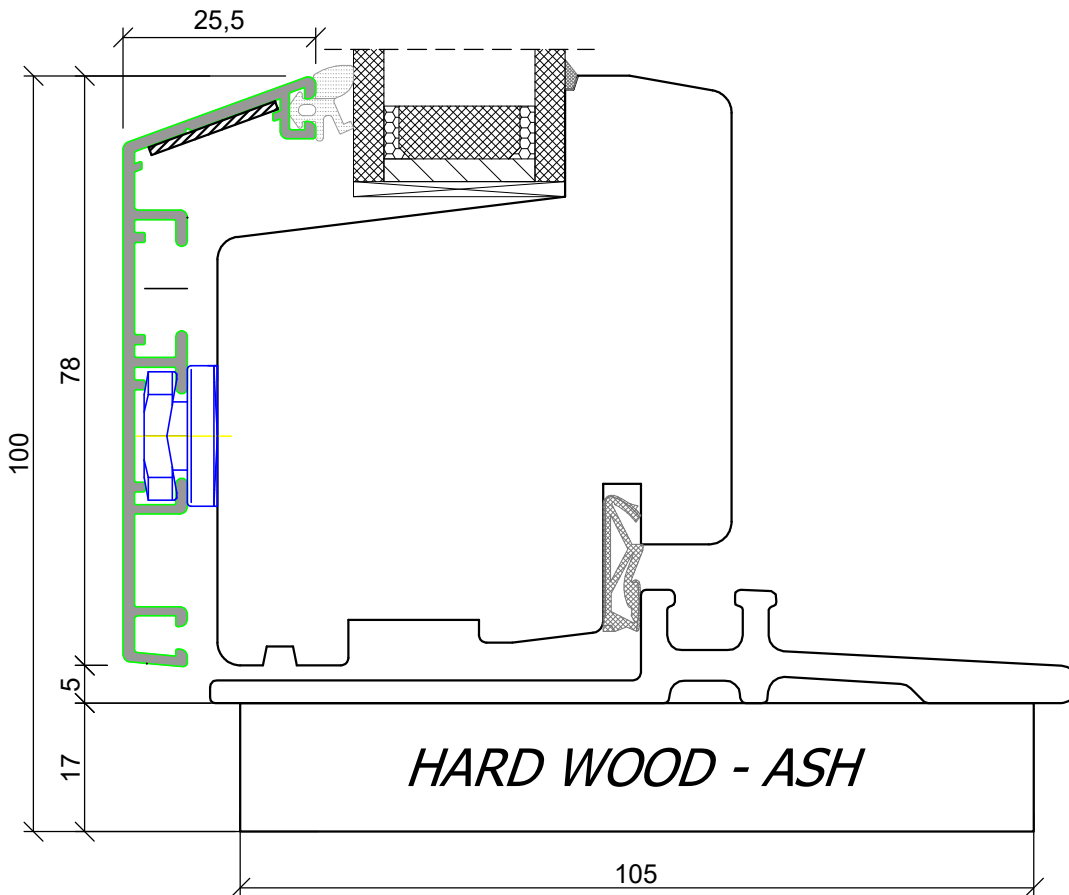

PPUH DARIUSZ MALEC
78-200 Białogard, ul. Królowej Jadwigi 13E NIP: 669-000-73-06
www.malecokna.pl malec@malecokna.pl kalita@malecokna.pl

*SKANDINOVA 68 CLASSIC MODERN
BALCONY DOOR
+ ALUMINIUM CLADDING*

A4 1:1