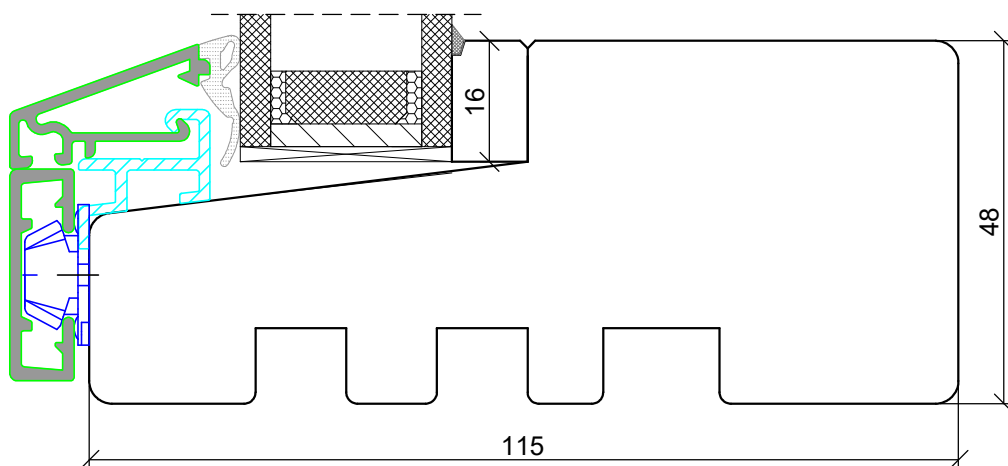

PPUH DARIUSZ MALEC

78-200 Białogard, ul. Królowej Jadwigi 13E NIP: 669-000-73-06
www.malecokna.pl malec@malecokna.pl kalita@malecokna.pl

*SKANDINOVA 68 CLASSIC
FIXED IN FRAME WINDOW
+ ALUMINIUM CLADDING*