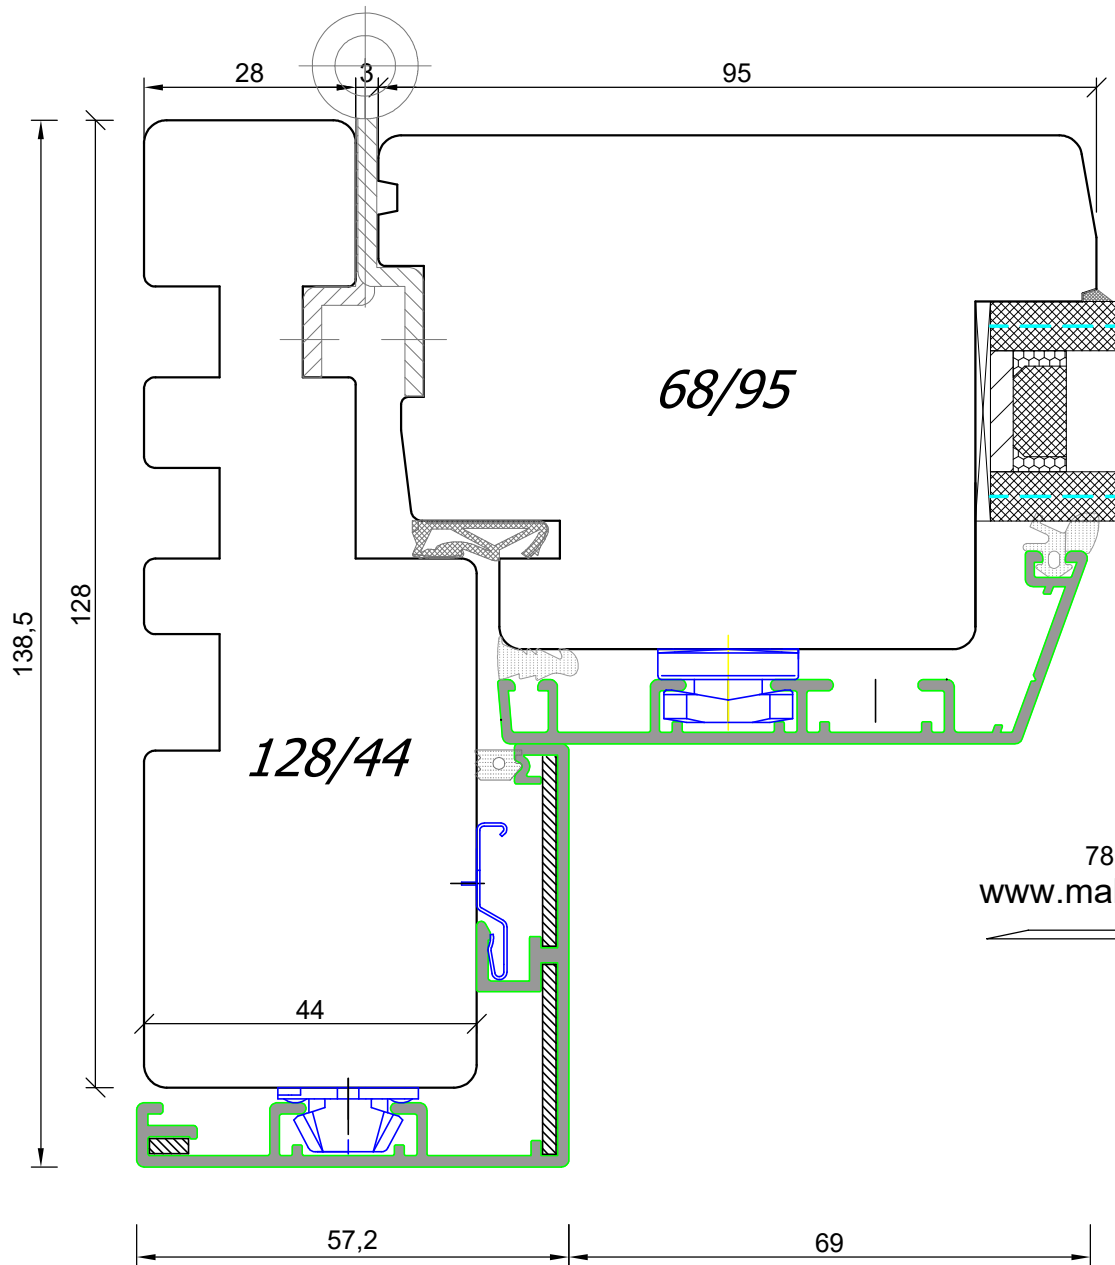

PPUH DARIUSZ MALEC

78-200 Białogard, ul. Królowej Jadwigi 13E NIP: 669-000-73-06
www.malecokna.pl malec@malecokna.pl kalita@malecokna.pl

*SKANDINOVA 68 CLASSIC MODERN
BALCONY DOOR OPENING INSIDE
+ ALUMINIUM CLADDING*

A4 1:1