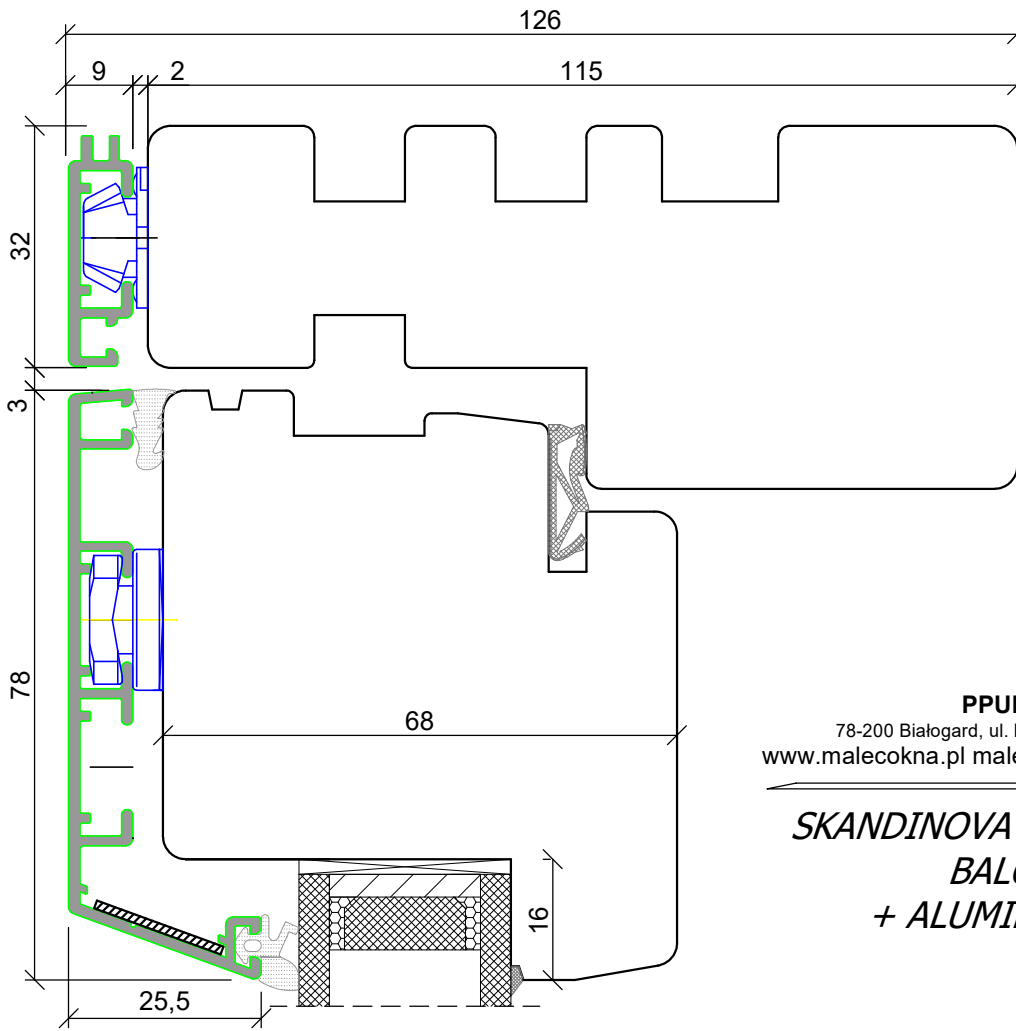

PPUH DARIUSZ MALEC
78-200 Białogard, ul. Królowej Jadwigi 13E NIP: 669-000-73-06
www.malecokna.pl malec@malecokna.pl kalita@malecokna.pl

*SKANDINOVA 68 CLASSIC MODERN
BALCONY DOOR
+ ALUMINIUM CLADDING*