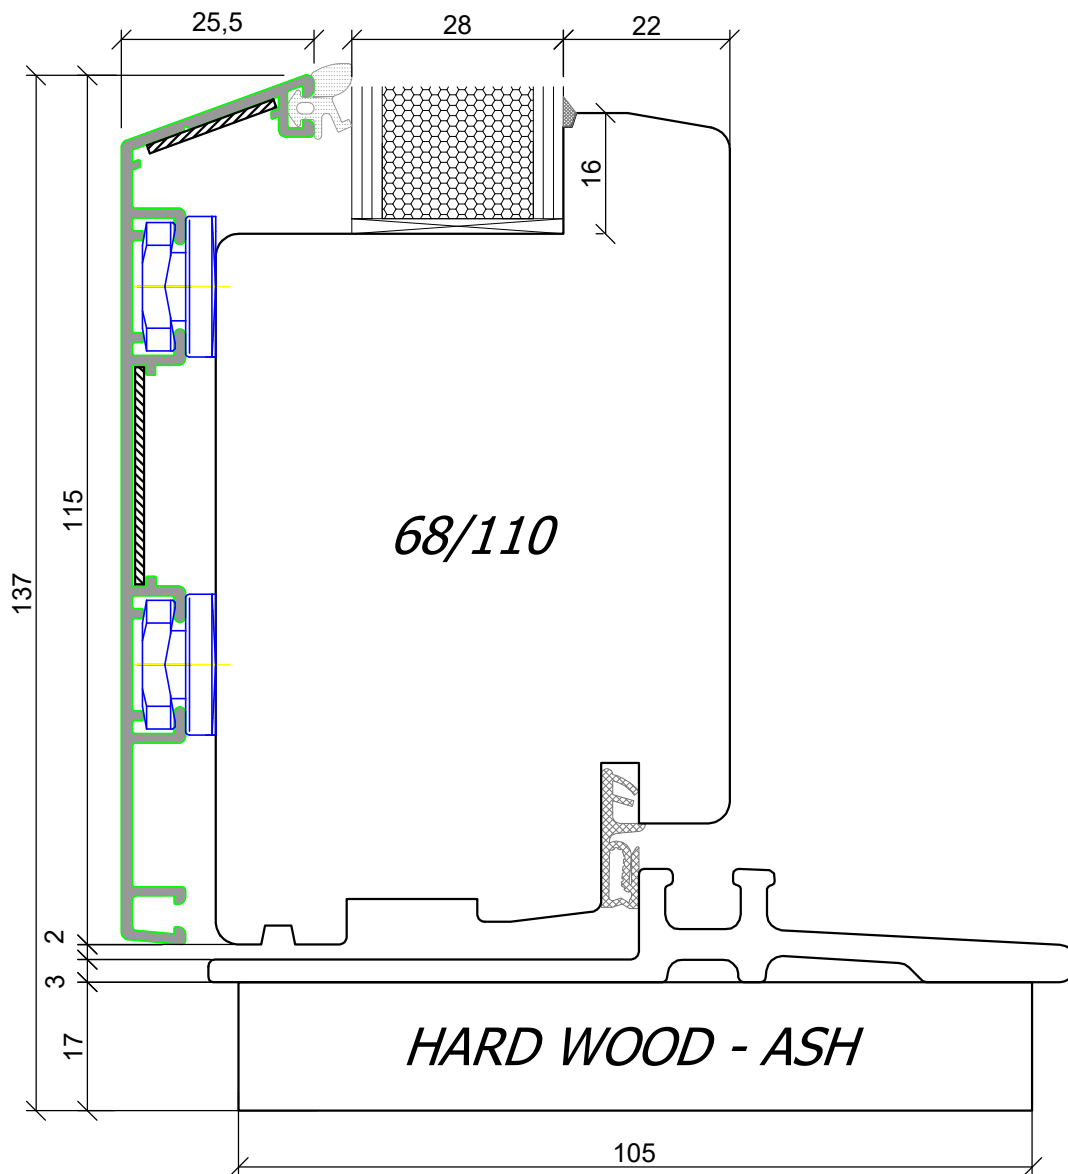

*SKANDINOVA 68 CLASSIC MODERN
ENTRANCE DOOR
COMPOSITE THRESHOLD
+ ALUMINIUM CLADDING*