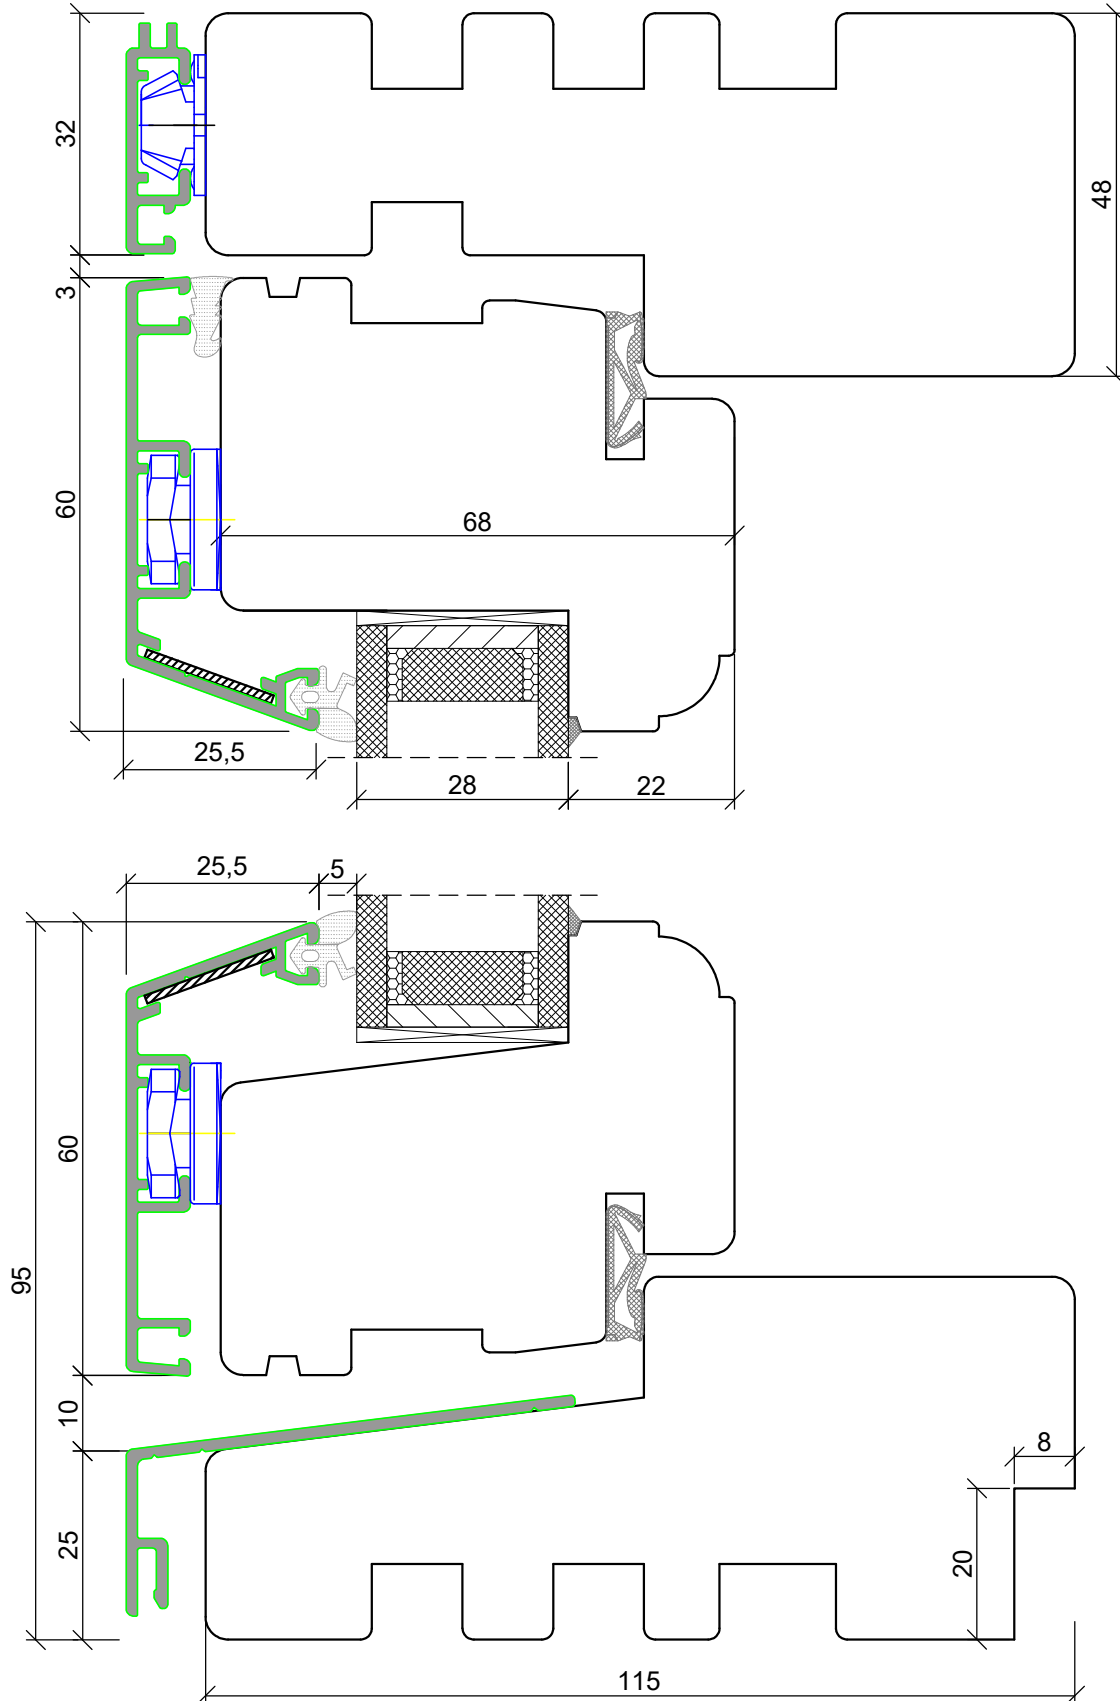

*SKANDINOVA 68 CLASSIC MODERN (STANDARD)
 WINDOW
 + ALUMINIUM CLADDING*

A4 1:1

*SKANDINOVA 68 CLASSIC RETRO (OPTIONAL)
 WINDOW
 + ALUMINIUM CLADDING*

A4 1:1

PPUH DARIUSZ MALEC

78-200 Białogard, ul. Królowej Jadwigi 13E NIP: 669-000-73-06
www.malecokna.pl malec@malecokna.pl kalita@malecokna.pl