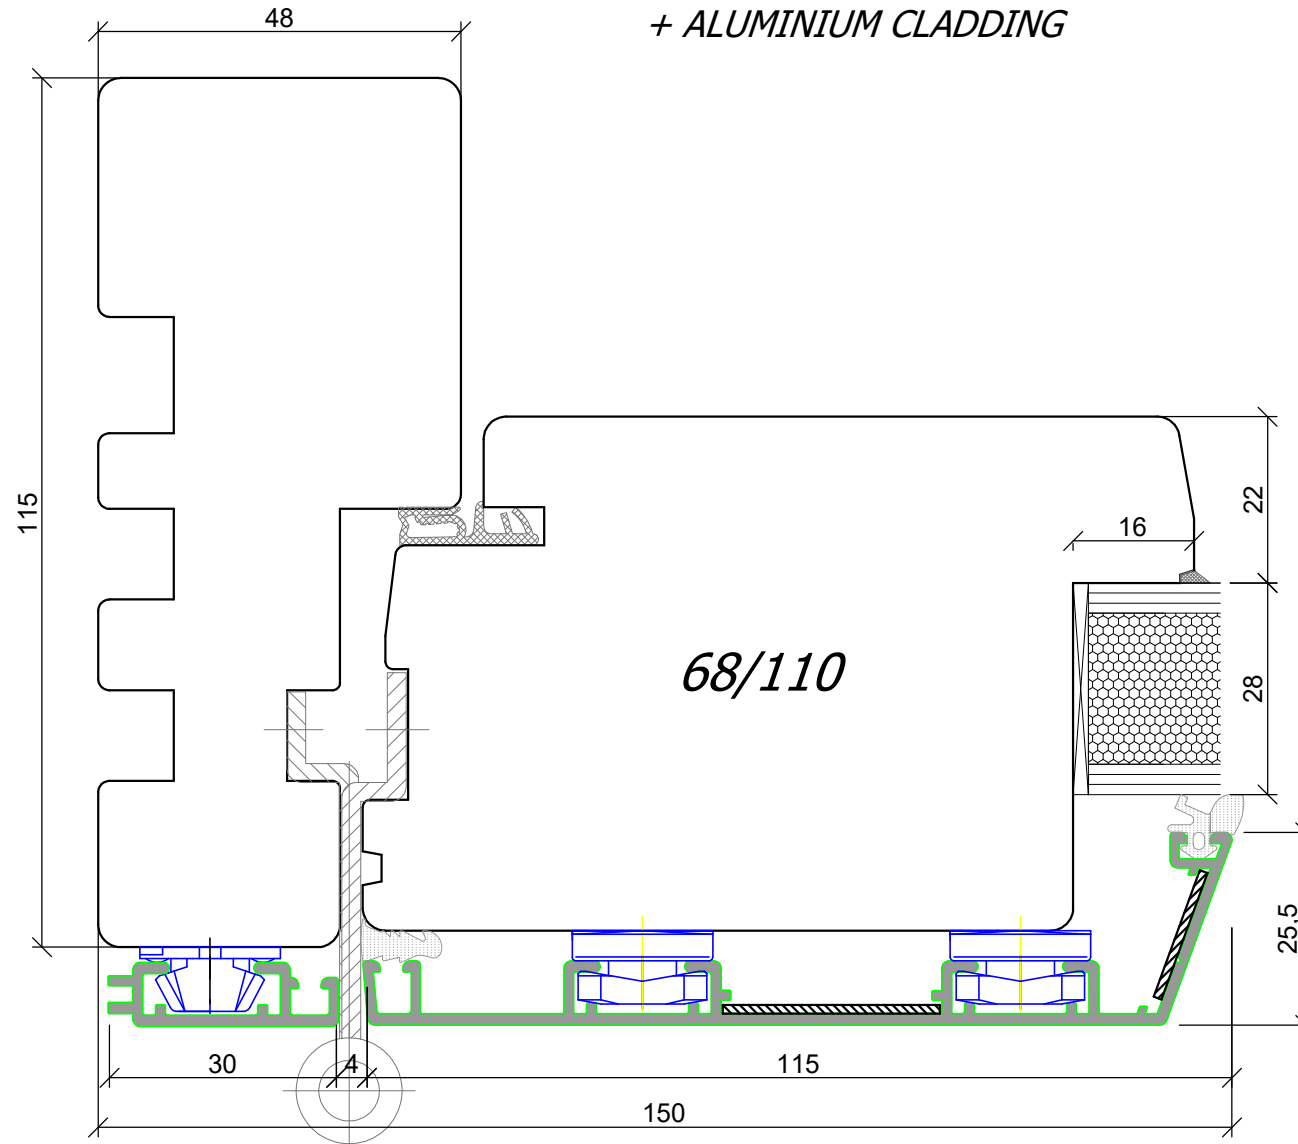

*SKANDINOVA 68 CLASSIC MODERN
ENTRANCE DOOR
+ ALUMINIUM CLADDING*