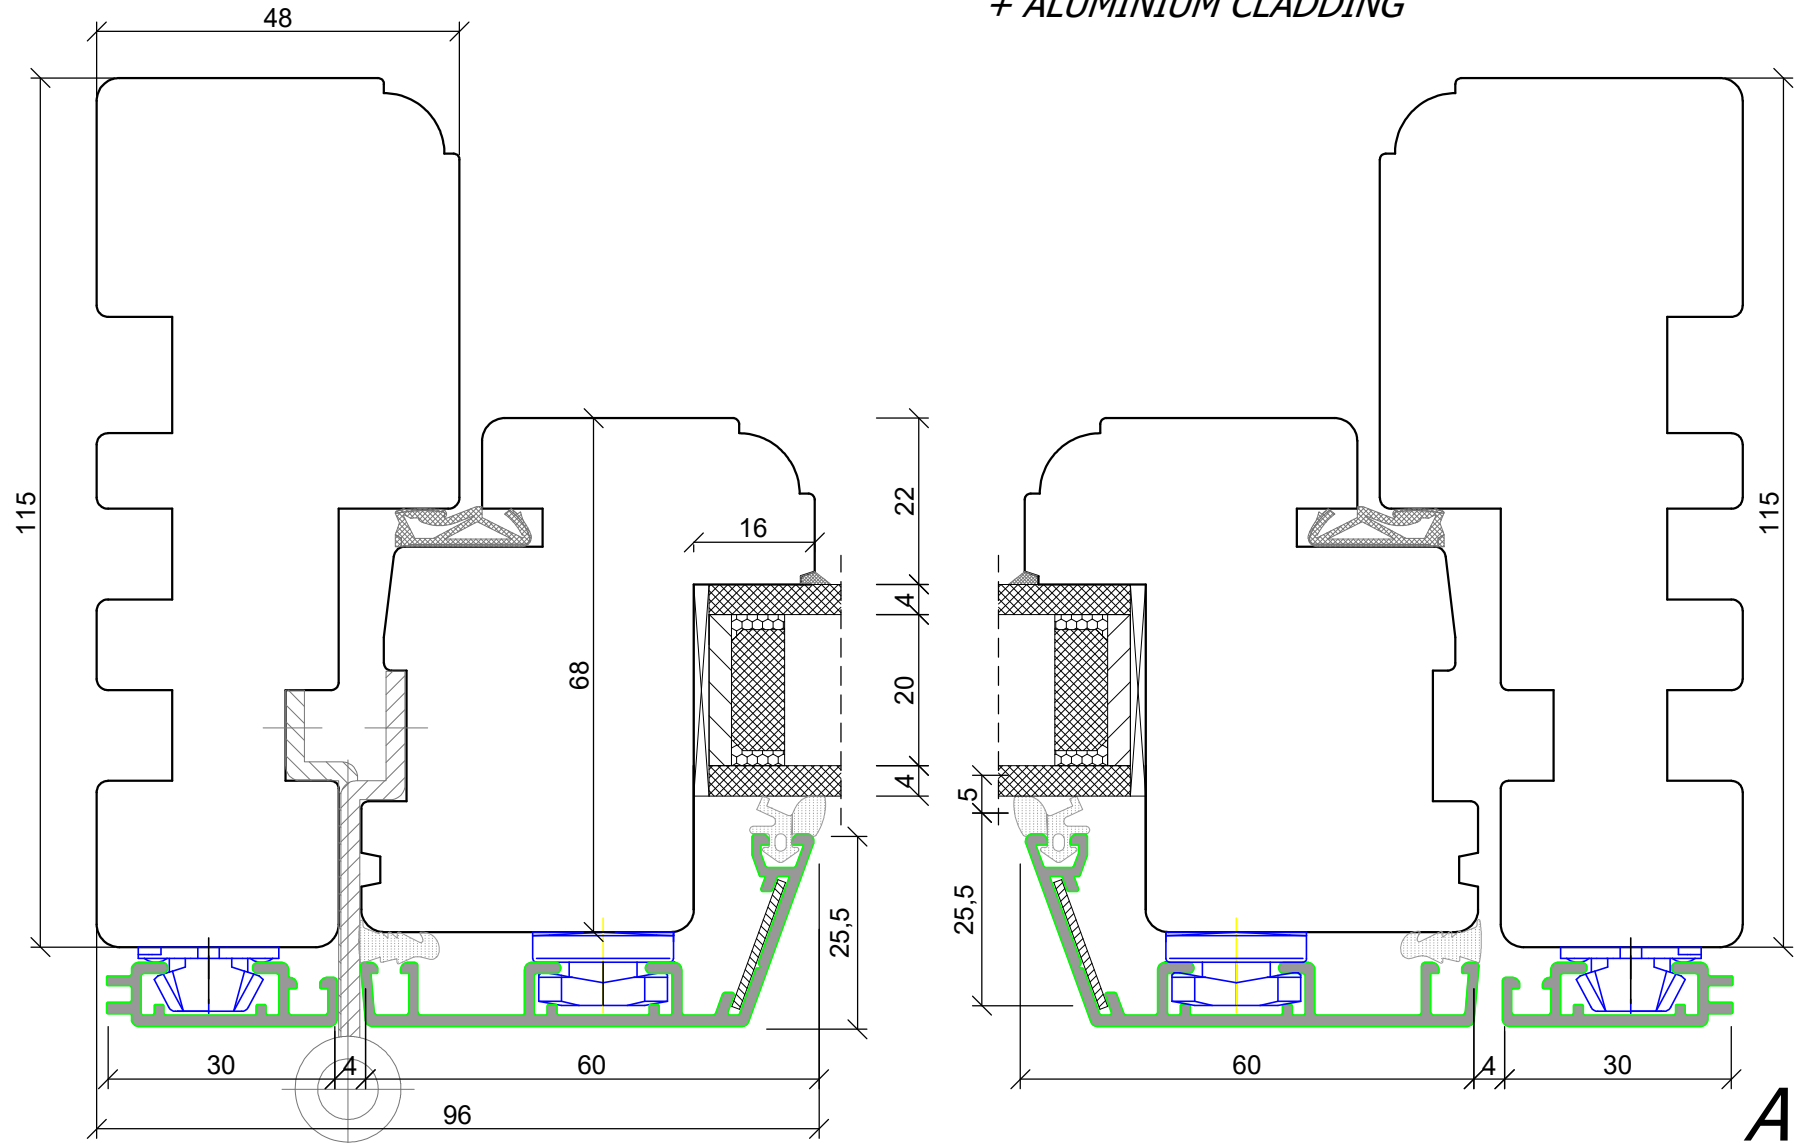

*SKANDINOVA 68 CLASSIC RETRO (OPTIONAL)
WINDOW
+ ALUMINIUM CLADDING*