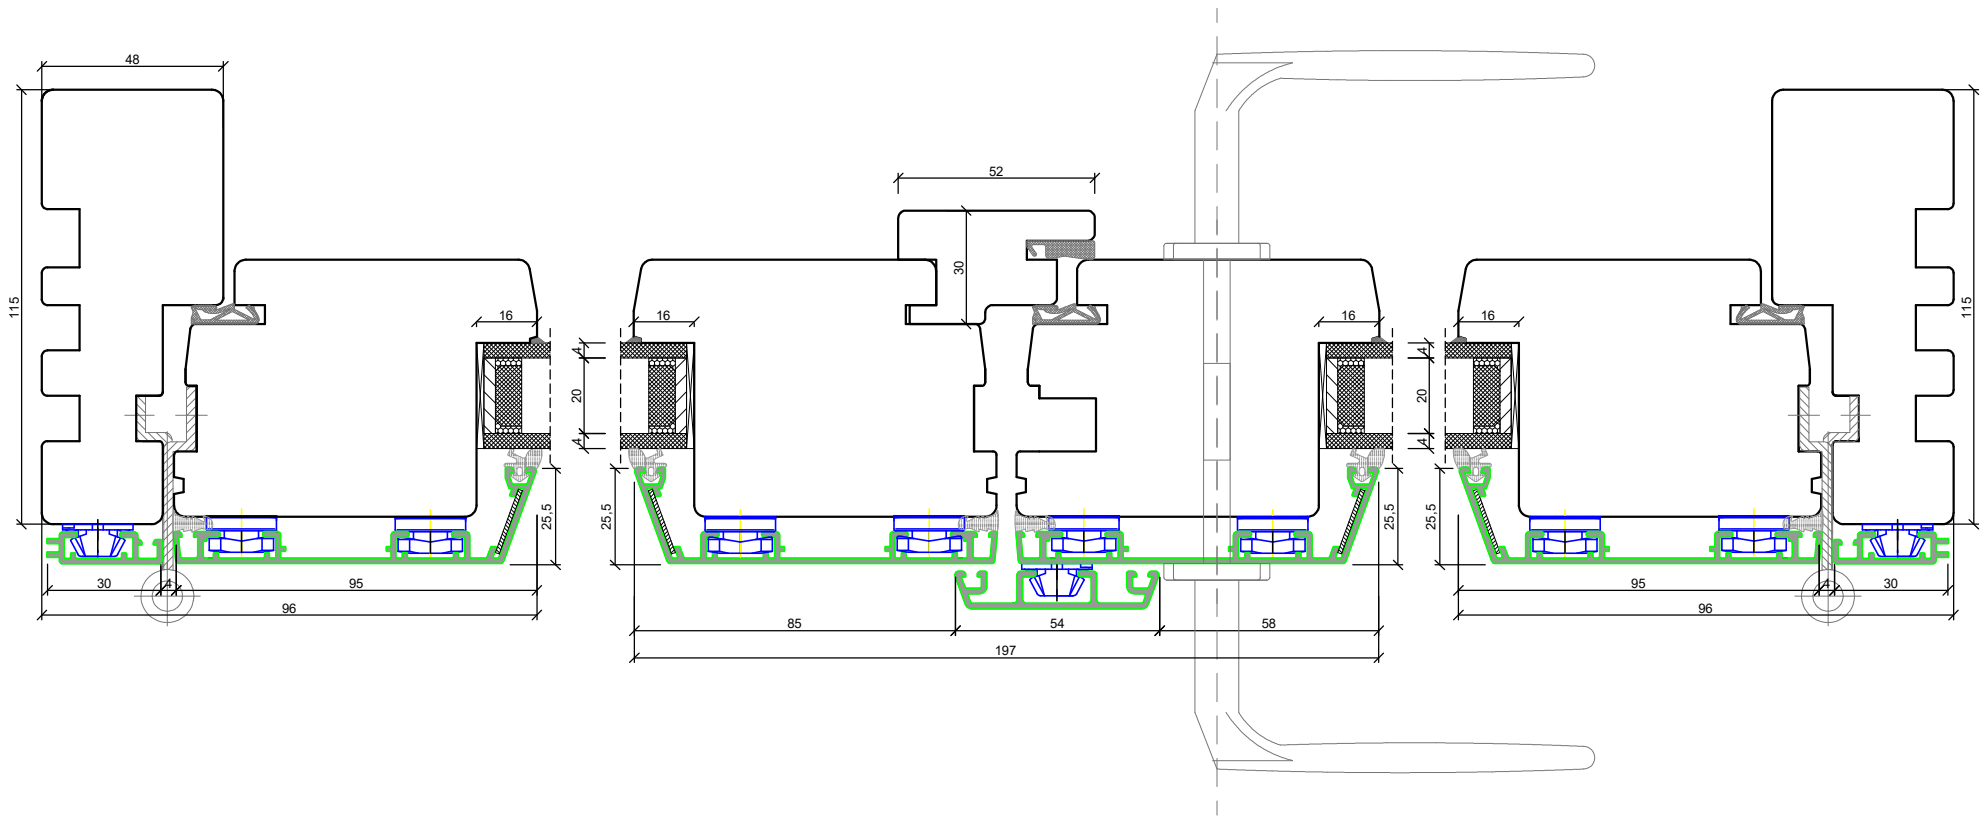

*SKANDINOVA 68 CLASSIC MODERN
DOUBLE PATIO DOORS
+ ALUMINIUM CLADDING
+ HANDLE BOTH BOTH SIDES*