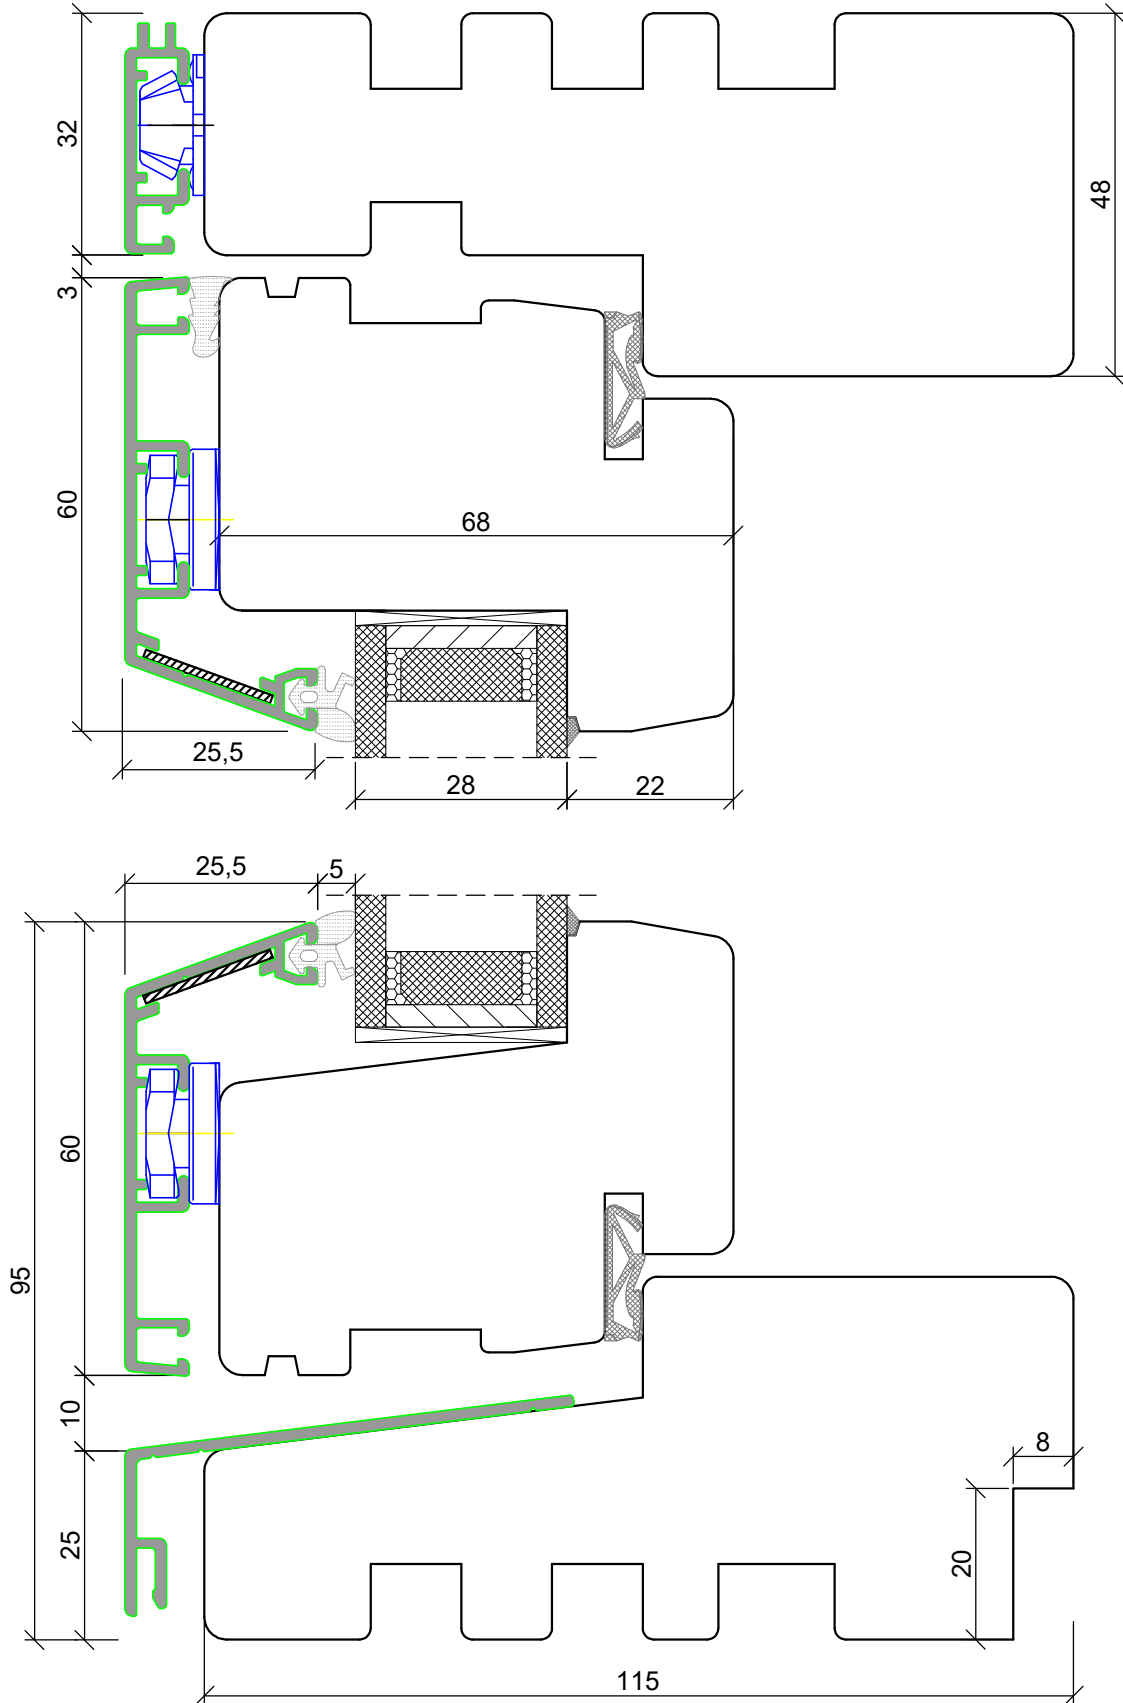

*SKANDINOVA 68 CLASSIC MODERN (STANDARD)
 WINDOW
 + ALUMINIUM CLADDING*

A4 1:1

*SKANDINOVA 68 CLASSIC RETRO (OPTIONAL)
 WINDOW
 + ALUMINIUM CLADDING*

A4 1:1

PPUH DARIUSZ MALEC

78-200 Białogard, ul. Królowej Jadwigi 13E NIP: 669-000-73-06
www.malecokna.pl malec@malecokna.pl kalita@malecokna.pl