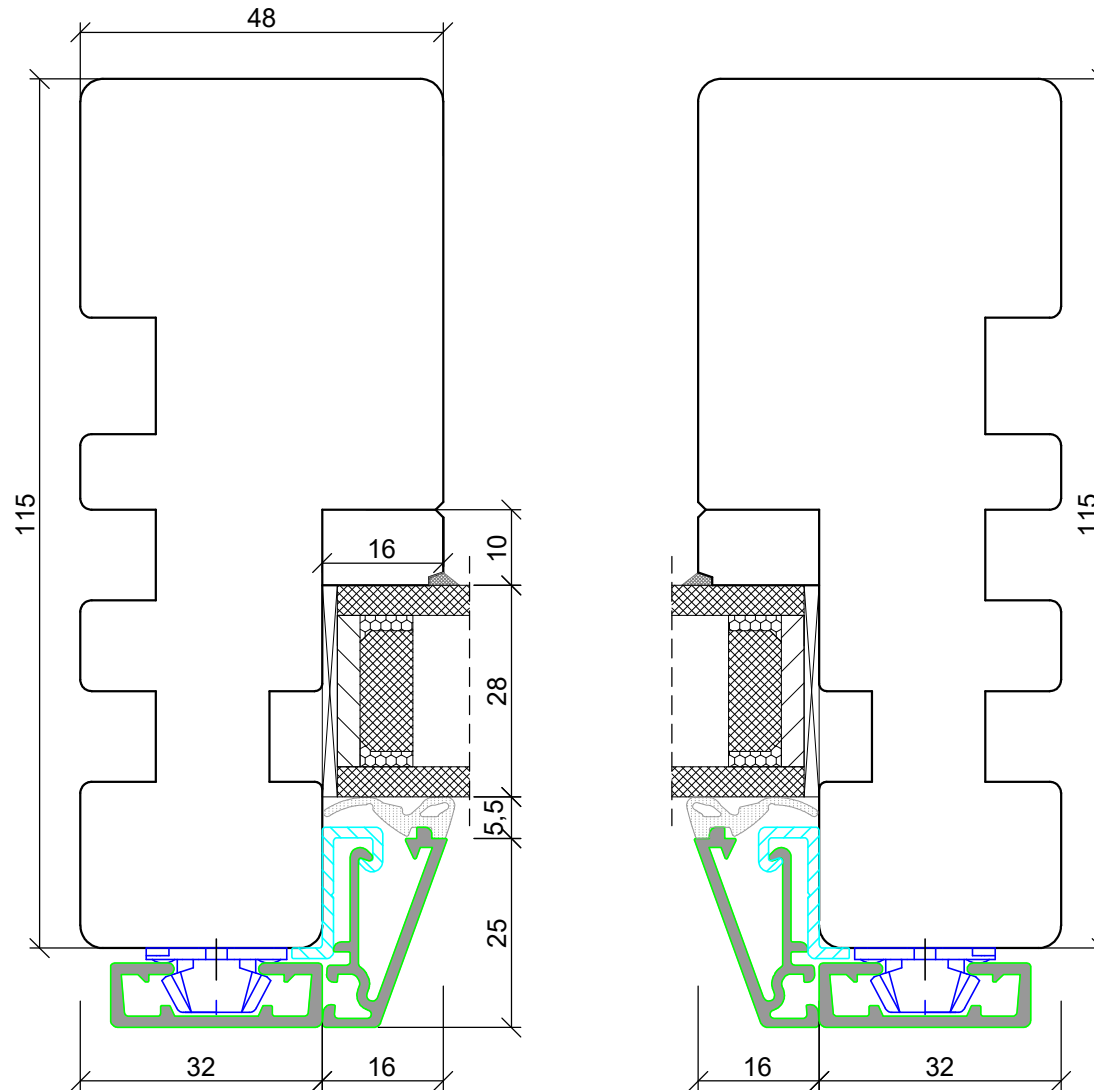

*SKANDINOVA 68 CLASSIC MODERN
FIXED IN FRAME WINDOW
+ ALUMINIUM CLADDING*