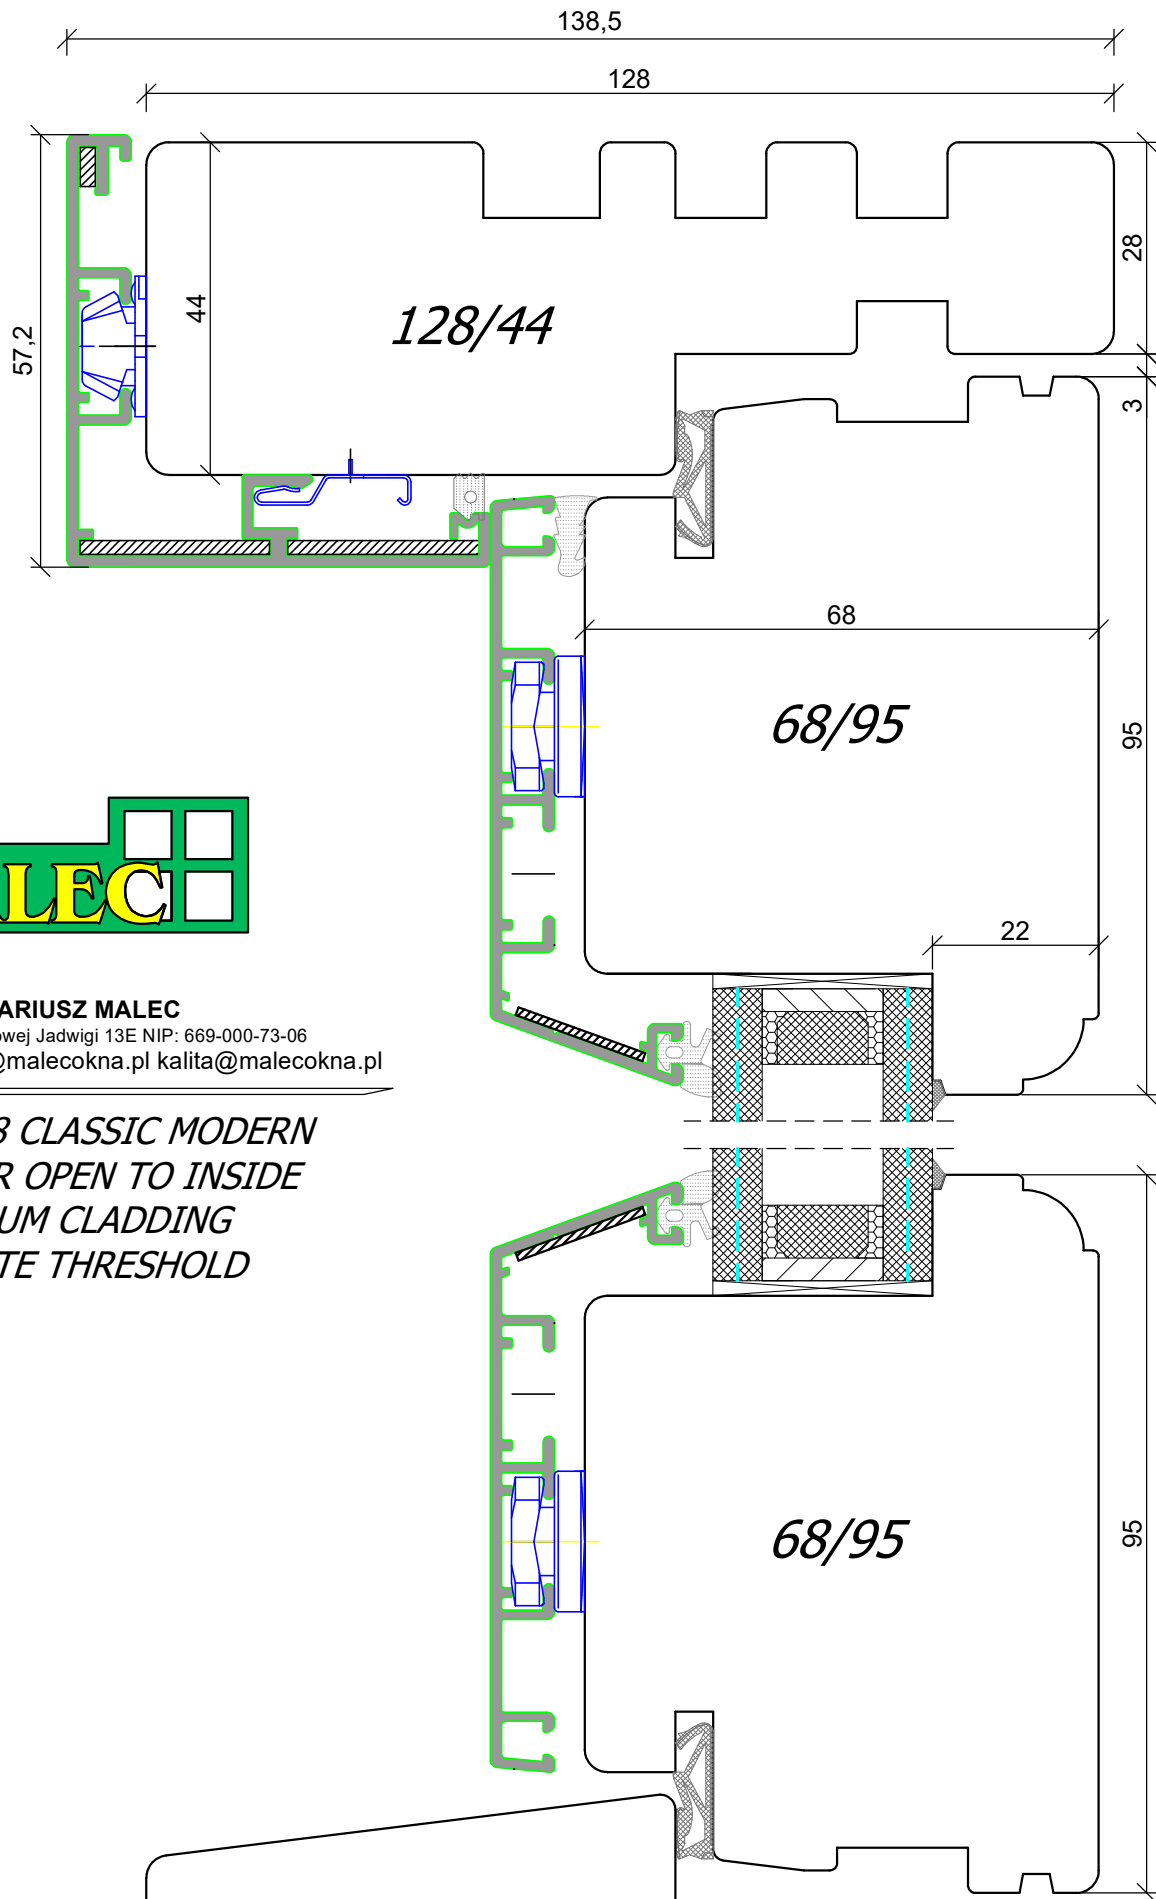

PPUH DARIUSZ MALEC

78-200 Białogard, ul. Królowej Jadwigi 13E NIP: 669-000-73-06
www.malecokna.pl malec@malecokna.pl kalita@malecokna.pl

*SKANDINOVA 68 CLASSIC MODERN
BALCONY DOOR OPEN TO INSIDE
+ ALUMINIUM CLADDING
+ COMPOSITE THRESHOLD*

A4 1:1

HARD WOOD - ASH