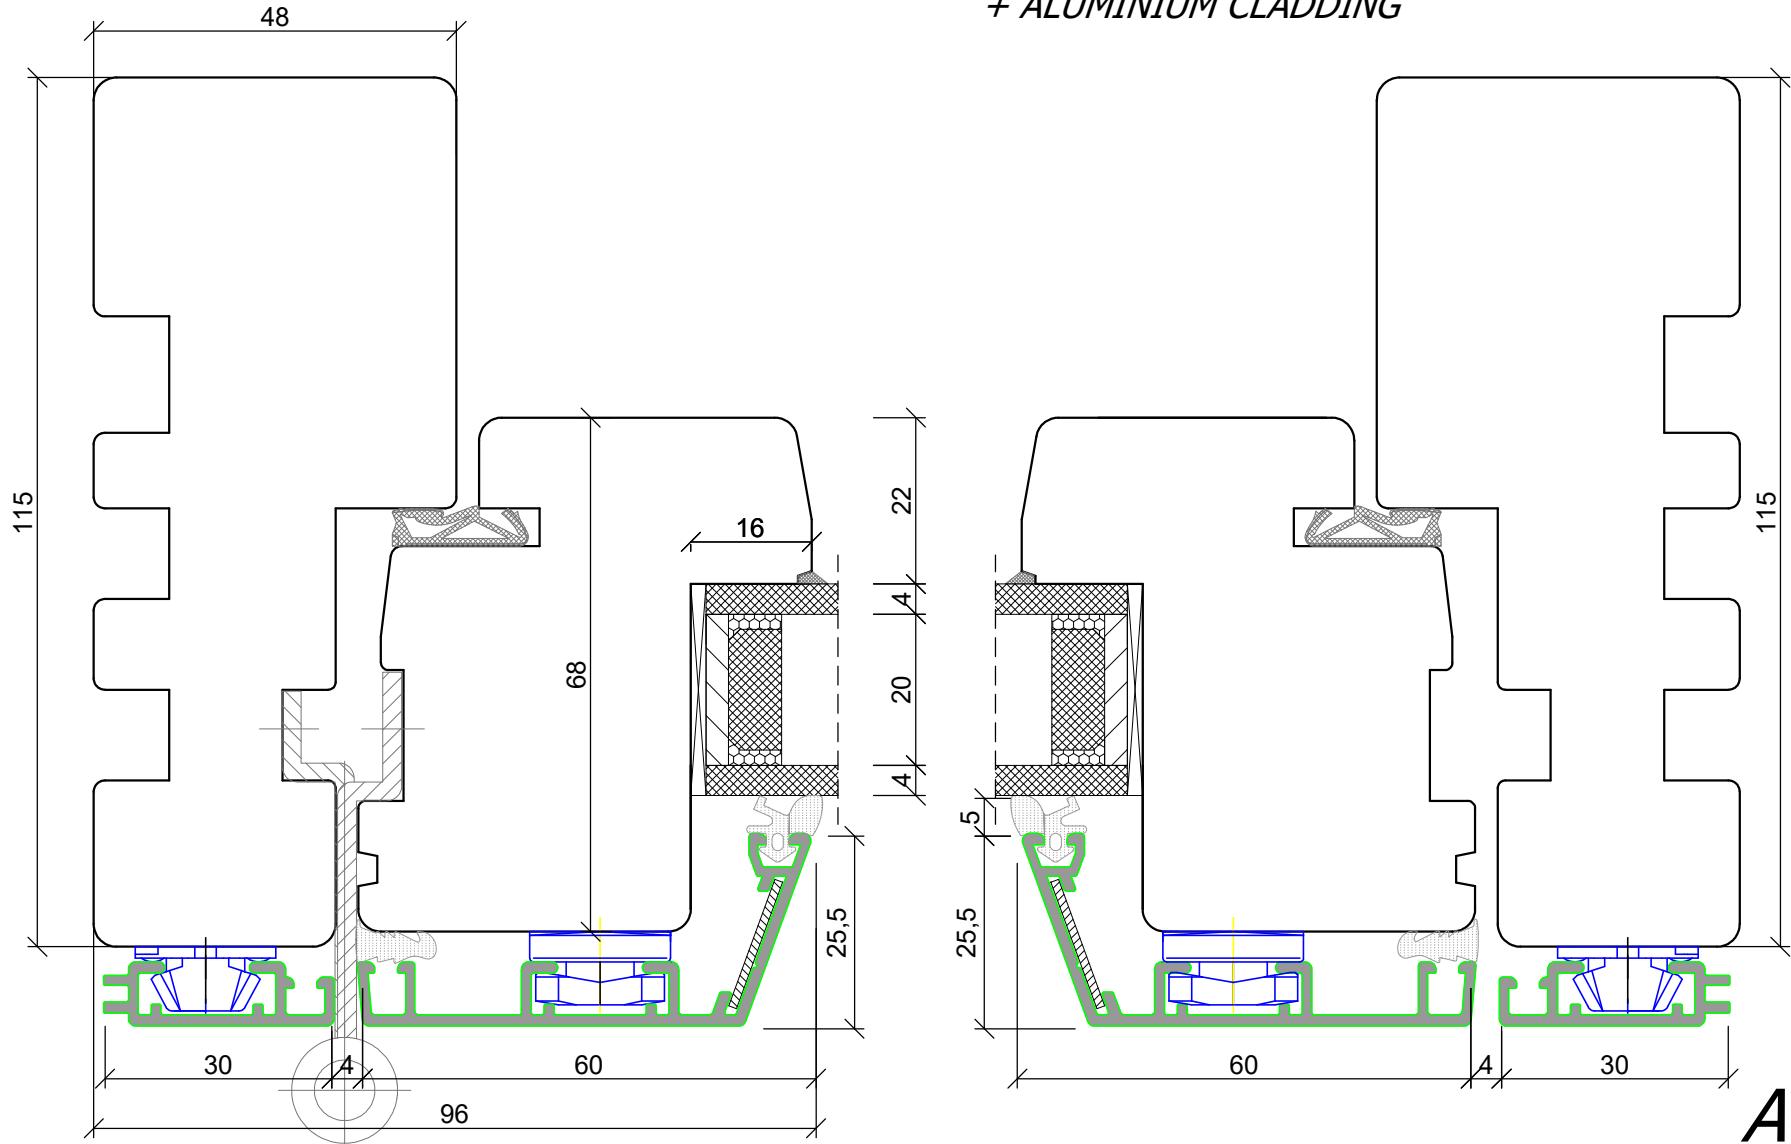

*SKANDINOVA 68 CLASSIC MODERN (STANDARD)
WINDOW
+ ALUMINIUM CLADDING*