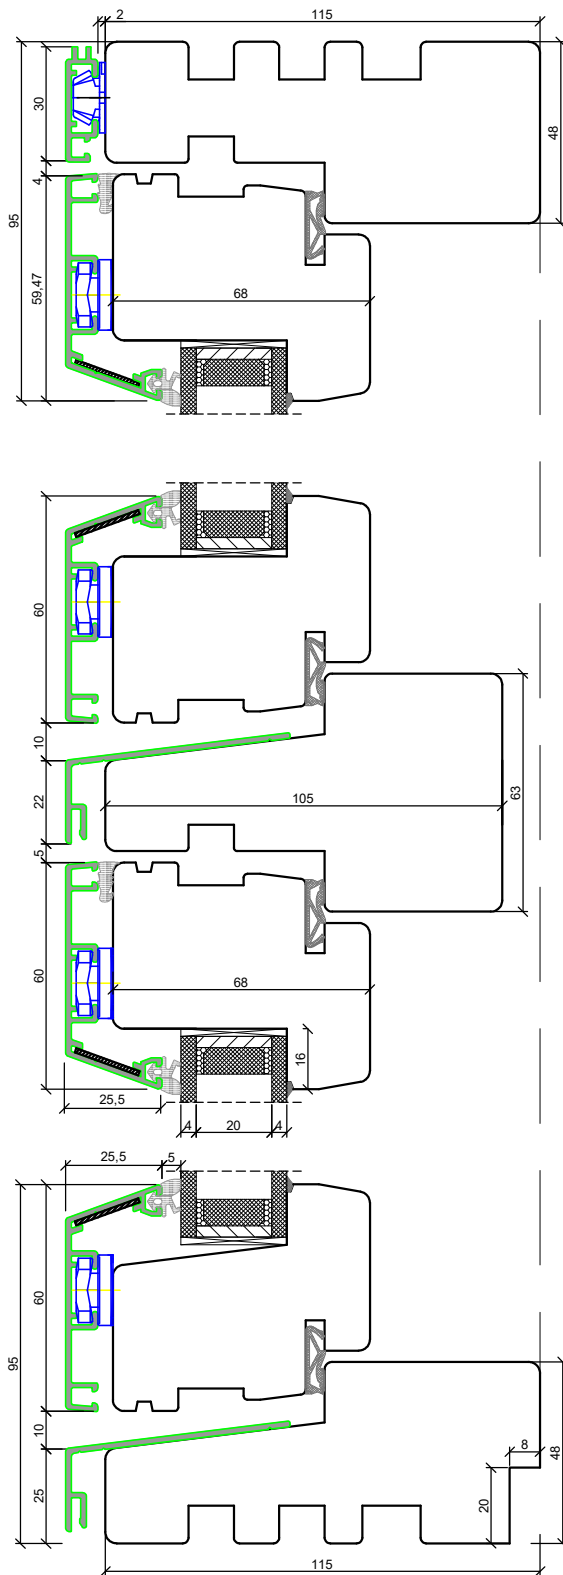

*SKANDINOVA 68 CLASSIC MODERN
TWO COMPARTMENT WINDOW
+ ALUMINIUM CLADDING*