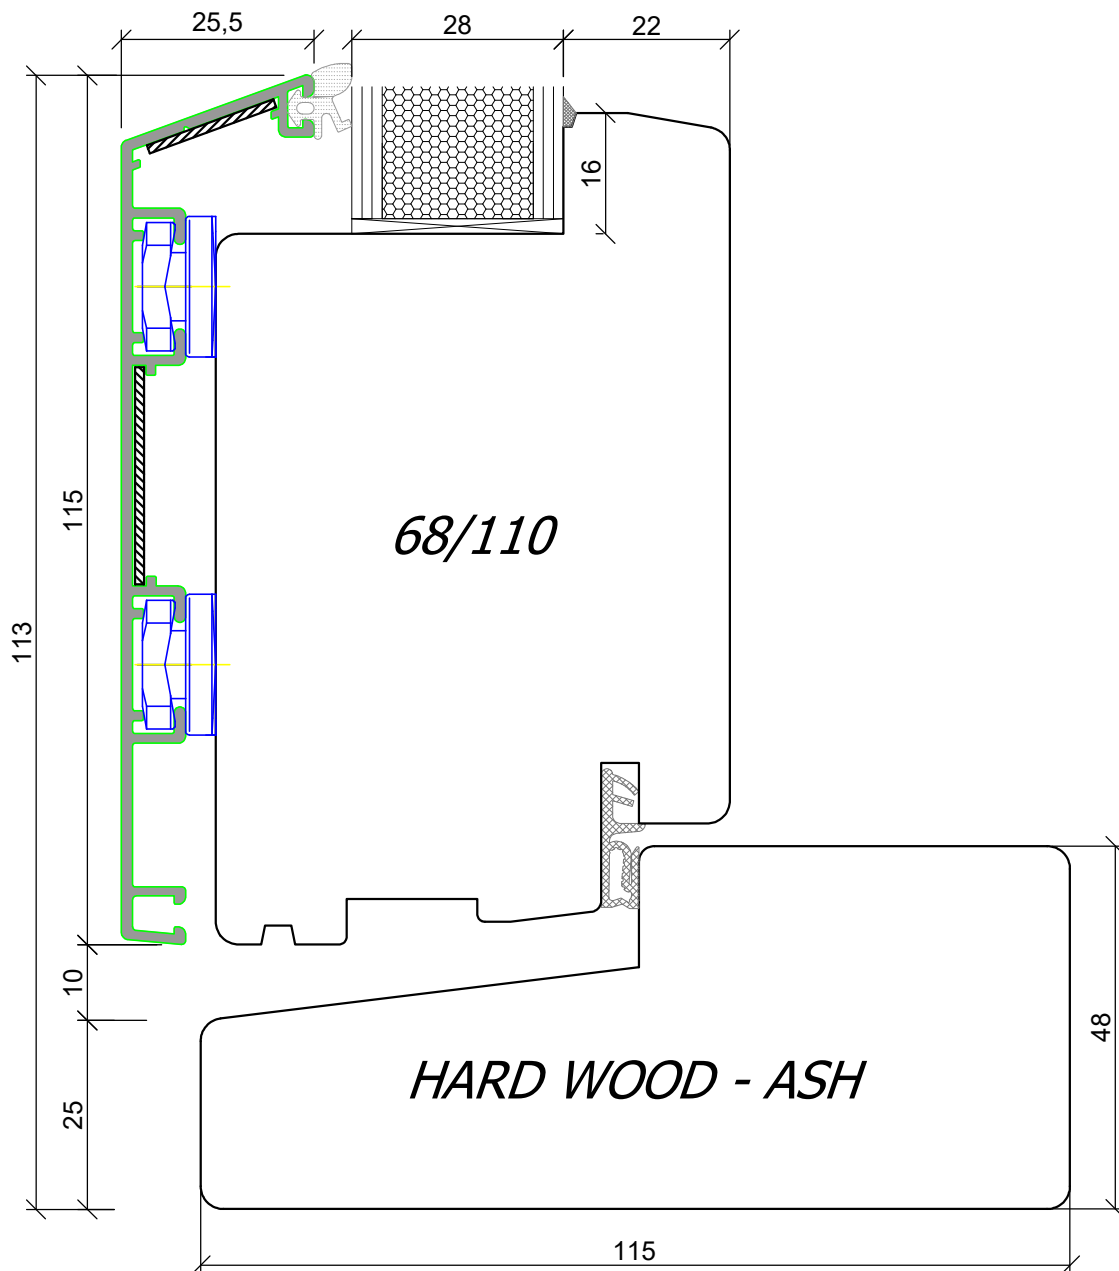

*SKANDINOVA 68 CLASSIC MODERN
ENTRANCE DOOR
+ ALUMINIUM CLADDING*