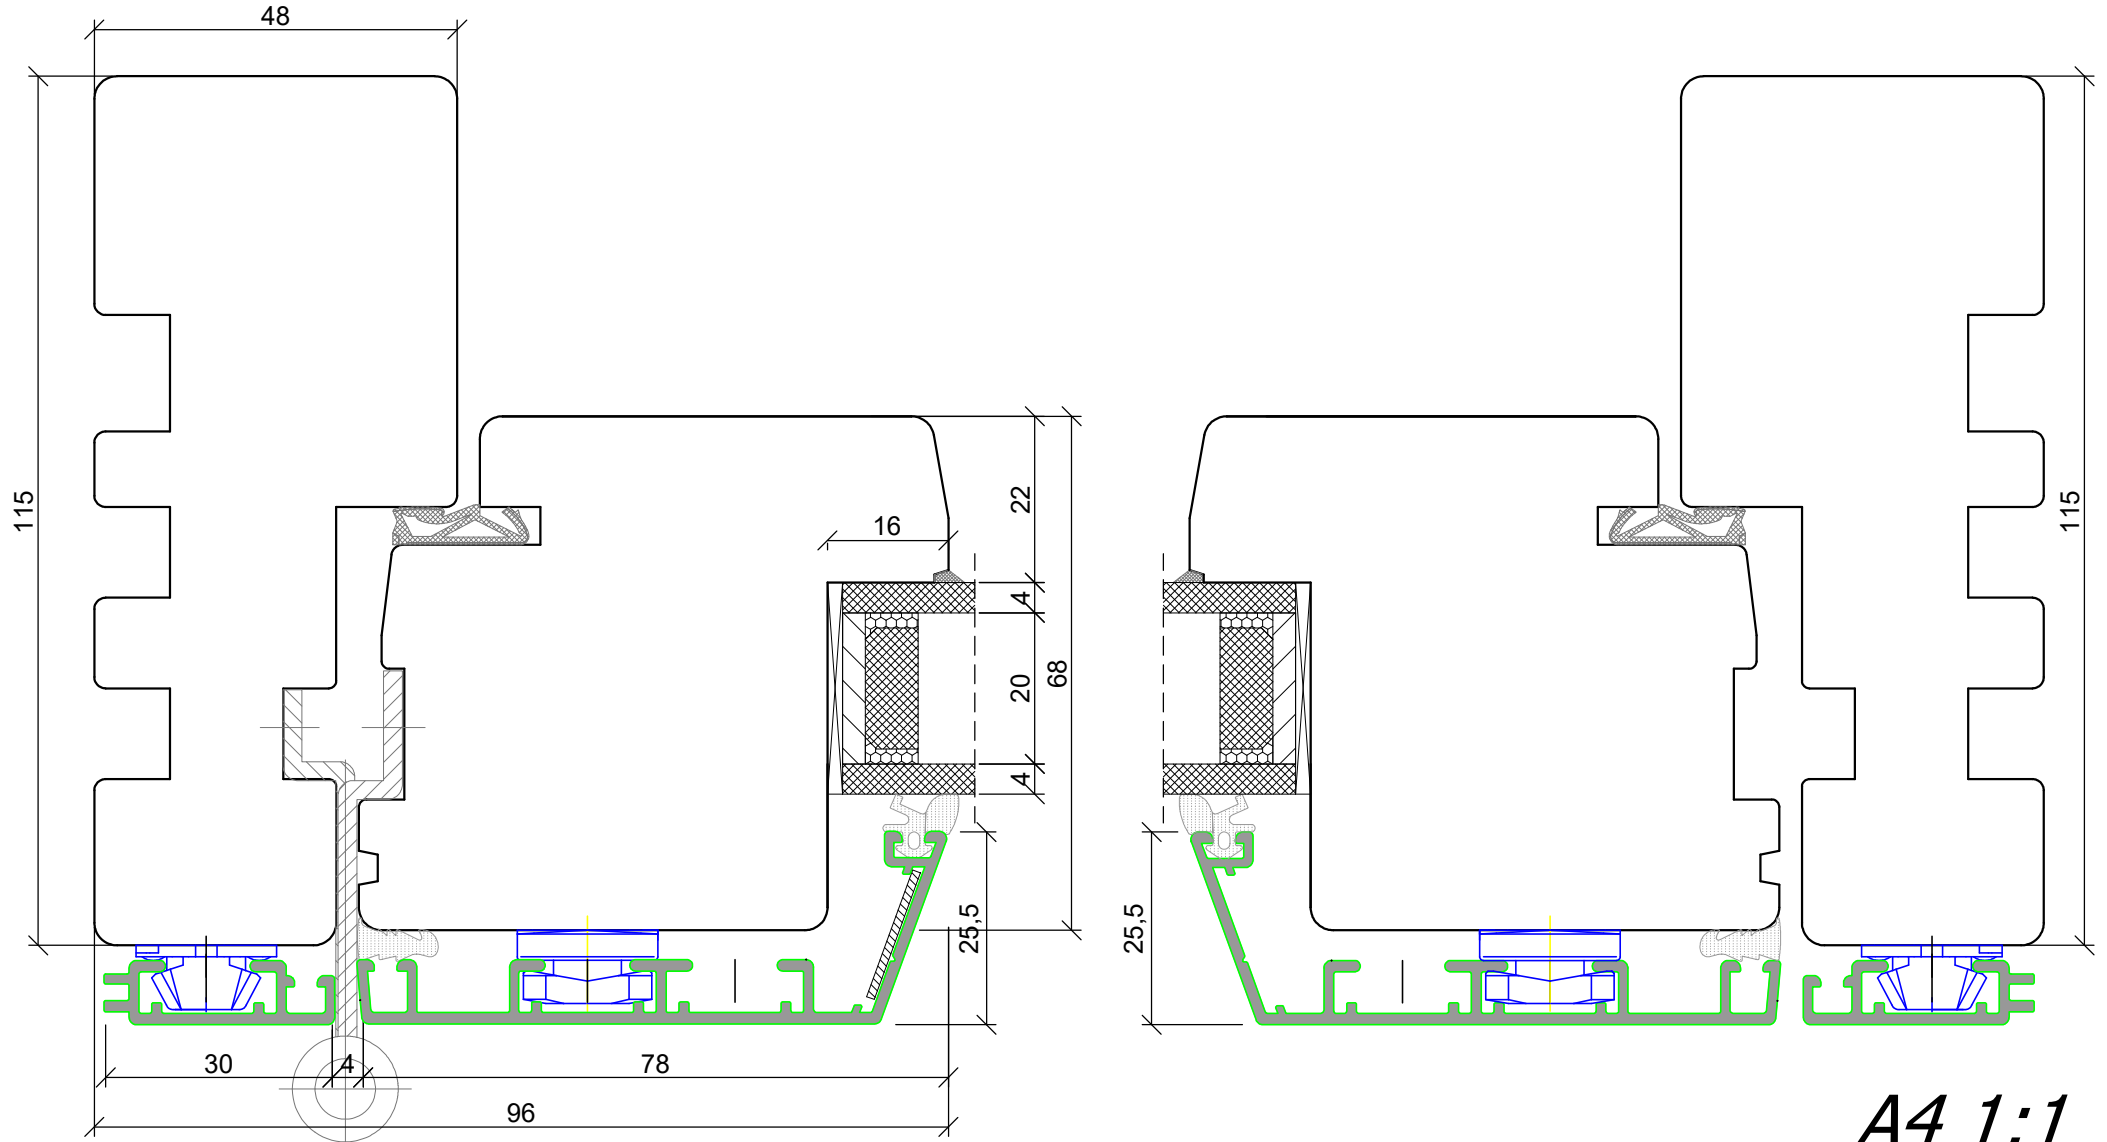

*SKANDINOVA 68 CLASSIC MODERN
BALCONY DOOR*