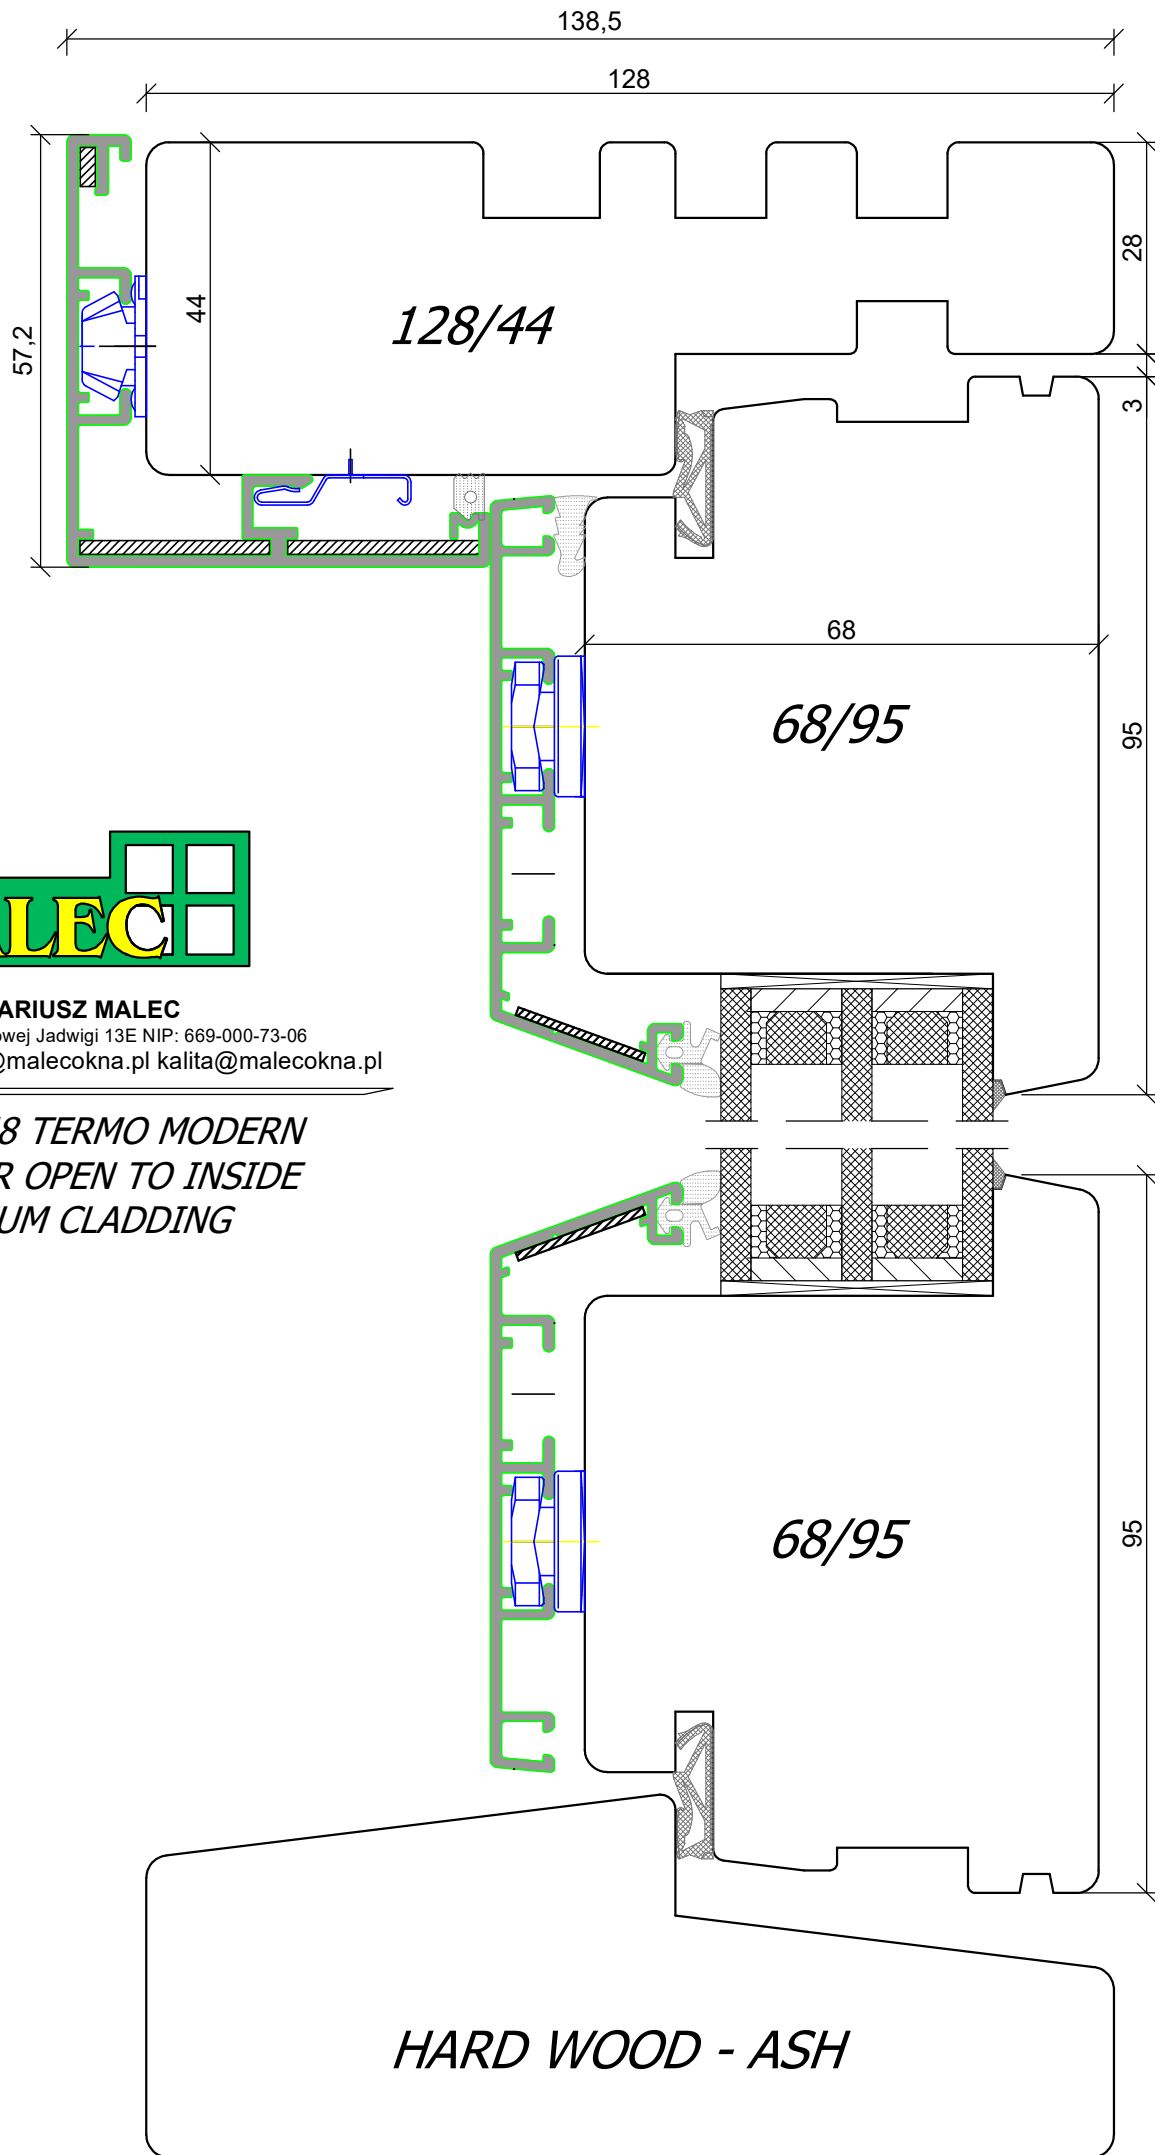

PPUH DARIUSZ MALEC

78-200 Białogard, ul. Królowej Jadwigi 13E NIP: 669-000-73-06
www.malecokna.pl malec@malecokna.pl kalita@malecokna.pl

*SKANDINOVA 68 TERMO MODERN
BALCONY DOOR OPEN TO INSIDE
+ ALUMINIUM CLADDING*

A4 1:1

HARD WOOD - ASH