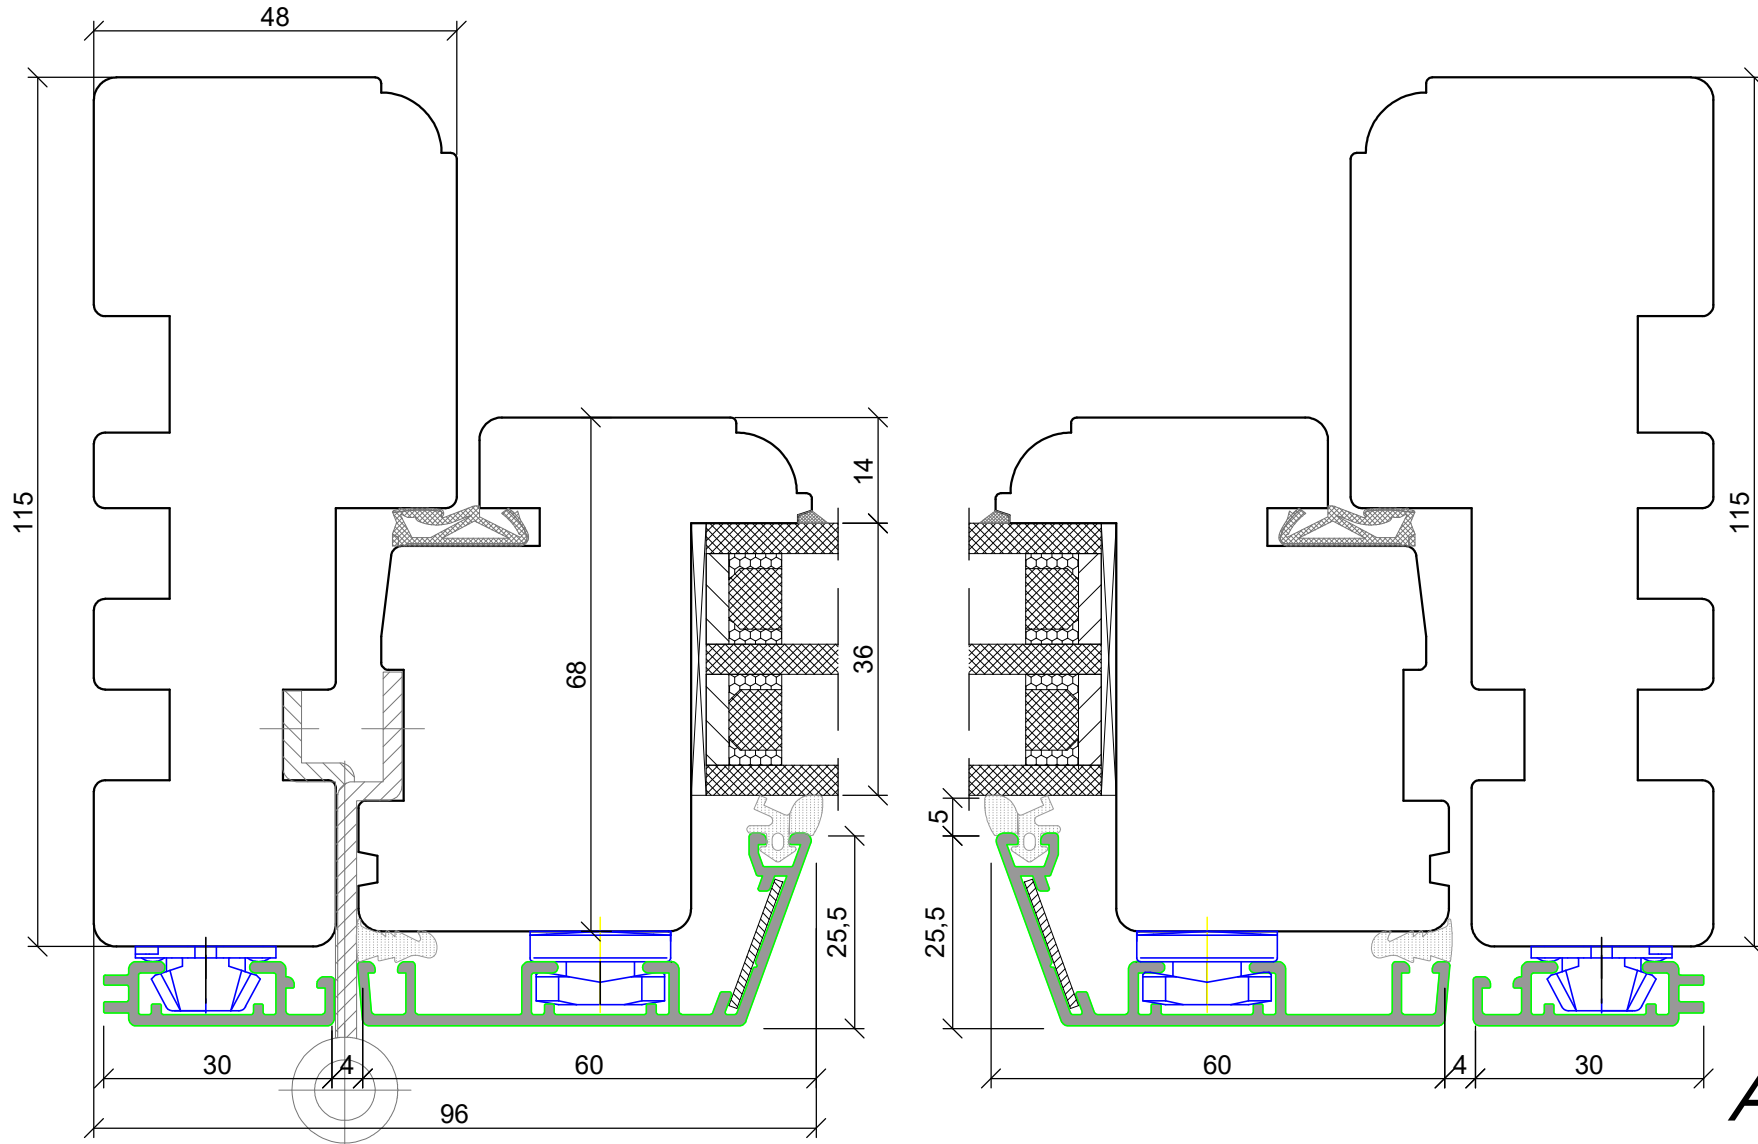

*SKANDINOVA 68 TERMO RETRO (OPTIONAL)
WINDOW
+ ALUMINIUM CLADDING*