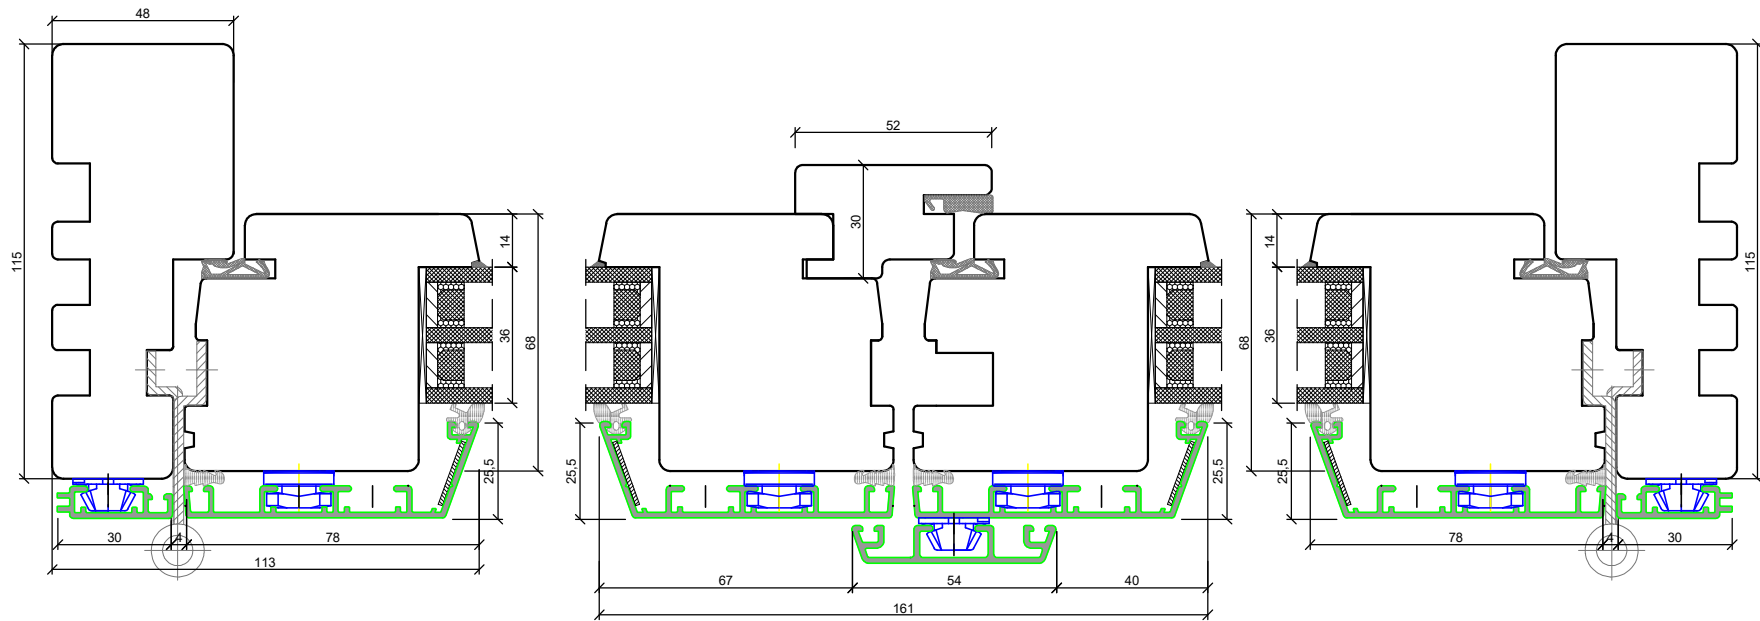

*SKANDINOVA 68 TERMO MODERN
DOUBLE BALCONY DOORS
+ ALUMINIUM CLADDING*