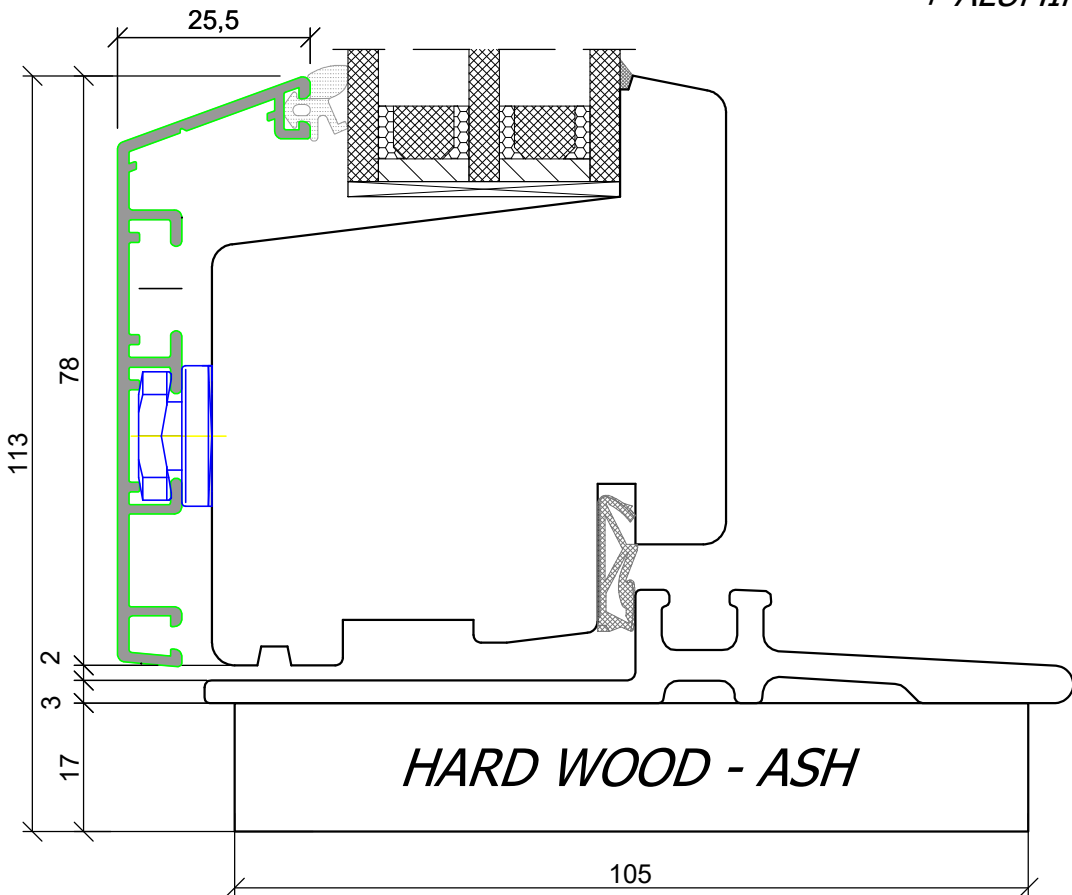

PPUH DARIUSZ MALEC

78-200 Białogard, ul. Królowej Jadwigi 13E NIP: 669-000-73-06
www.malecokna.pl malec@malecokna.pl kalita@malecokna.pl

*SKANDINOVA 68 TERMO MODERN
BALCONY DOOR, COMPOSITE THRESHOLD
+ ALUMINIUM CLADDING*