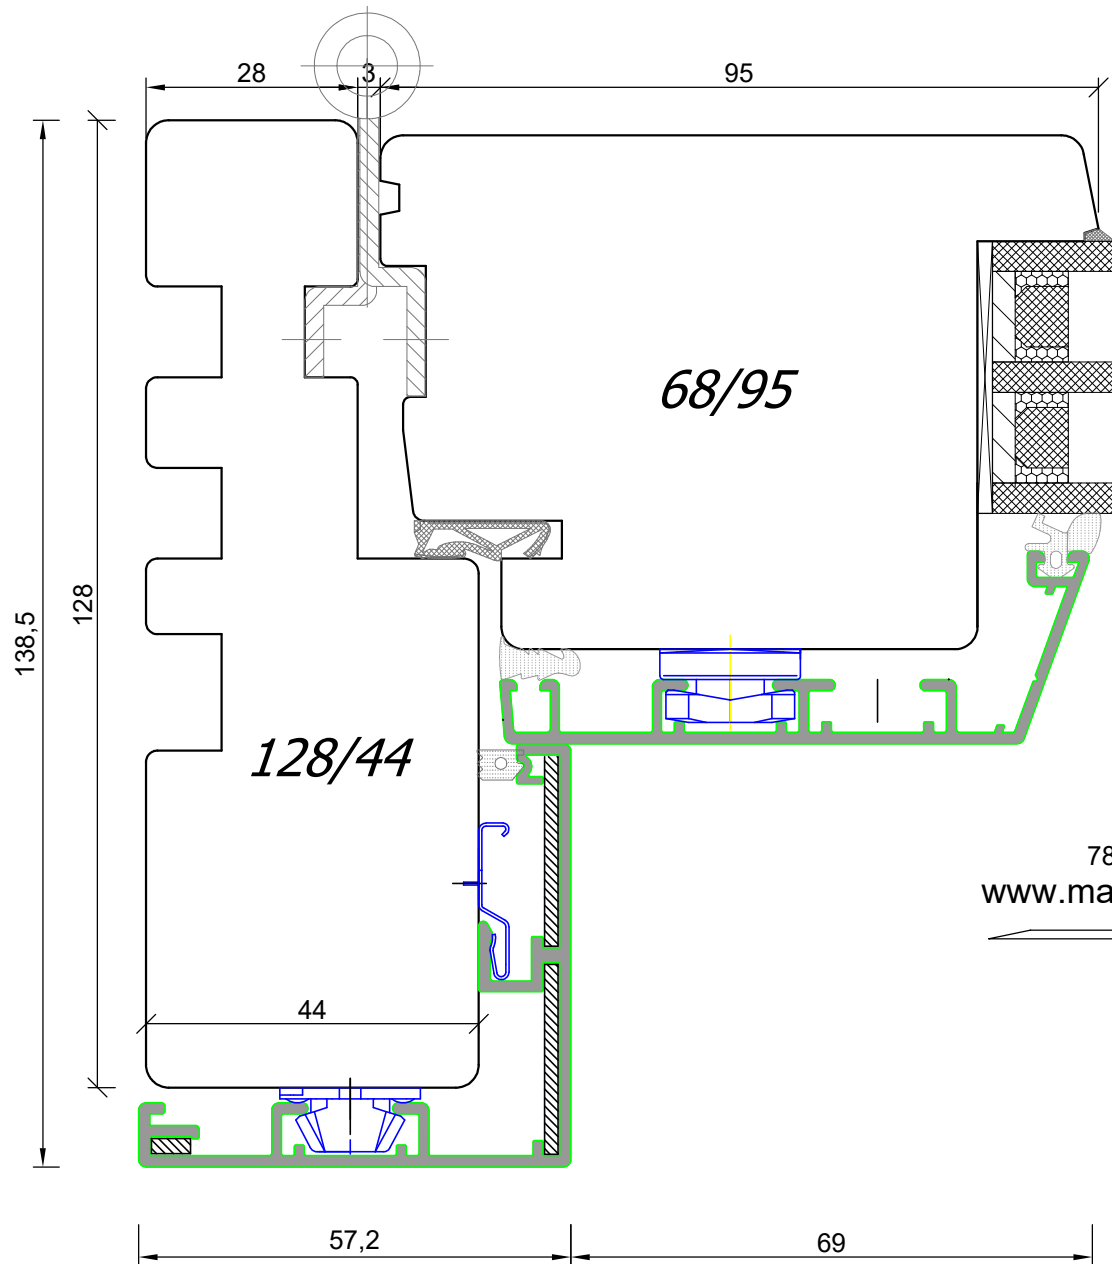

*SKANDINOVA 68 TERMO MODERN
 BALCONY DOOR OPEN TO INSIDE
 + ALUMINIUM CLADDING*

A4 1:1

HARD WOOD - ASH

*SKANDINOVA 68 TERMO MODERN
BALCONY DOOR*

A4 1:1

PPUH DARIUSZ MALEC

78-200 Białogard, ul. Królowej Jadwigi 13E NIP: 669-000-73-06
www.malecokna.pl malec@malecokna.pl kalita@malecokna.pl