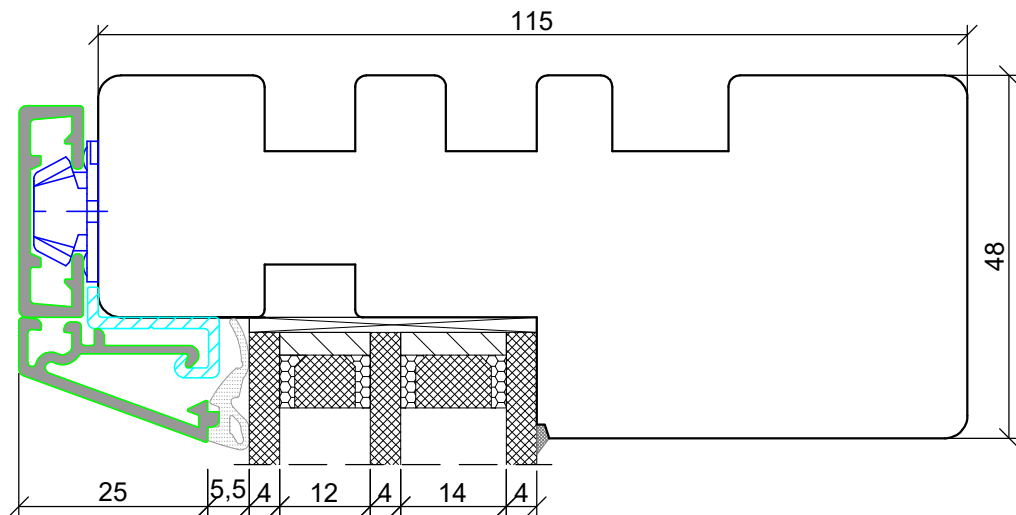

*SKANDINOVA 68 TERMO
FIXED IN FRAME WINDOW
+ ALUMINIUM CLADDING*