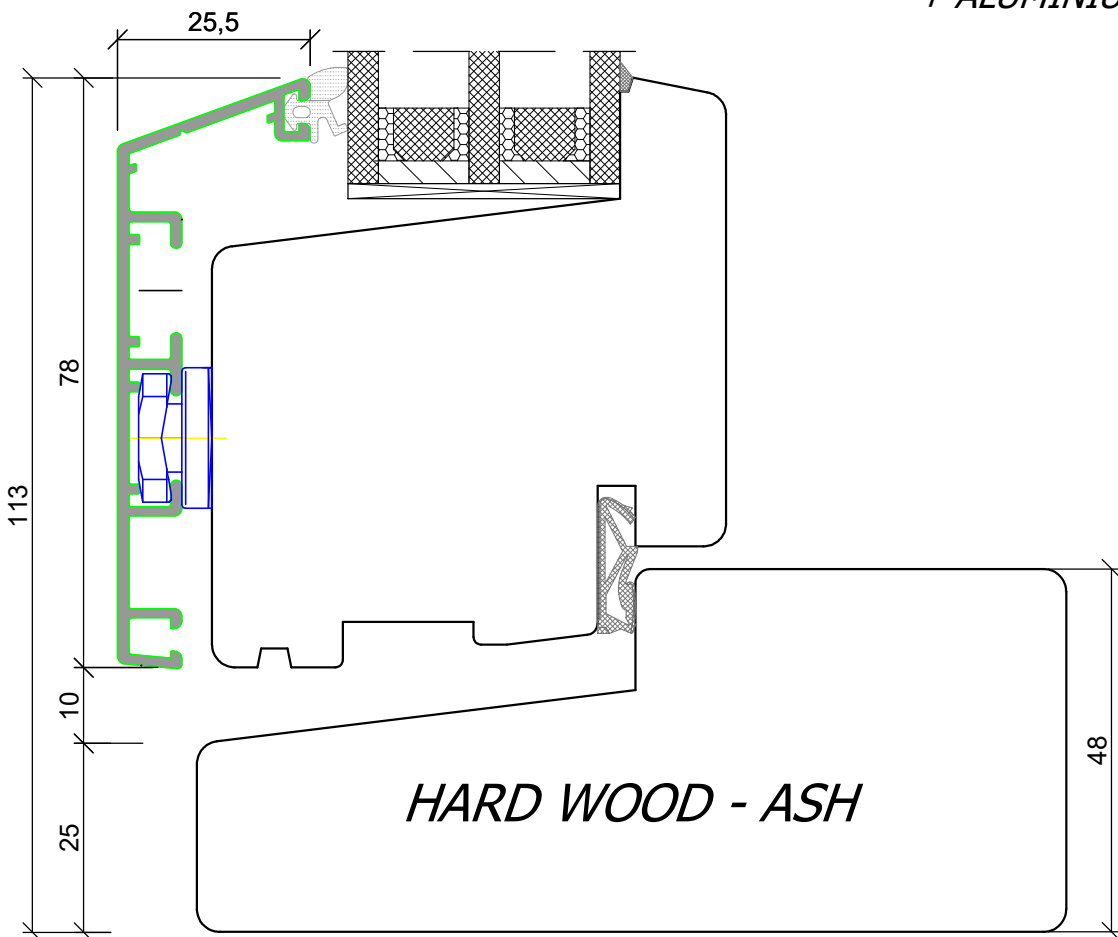

PPUH DARIUSZ MALEC

78-200 Białogard, ul. Królowej Jadwigi 13E NIP: 669-000-73-06
www.malecokna.pl malec@malecokna.pl kalita@malecokna.pl

*SKANDINOVA 68 TERMO MODERN
BALCONY DOOR
+ ALUMINIUM CLADDING*