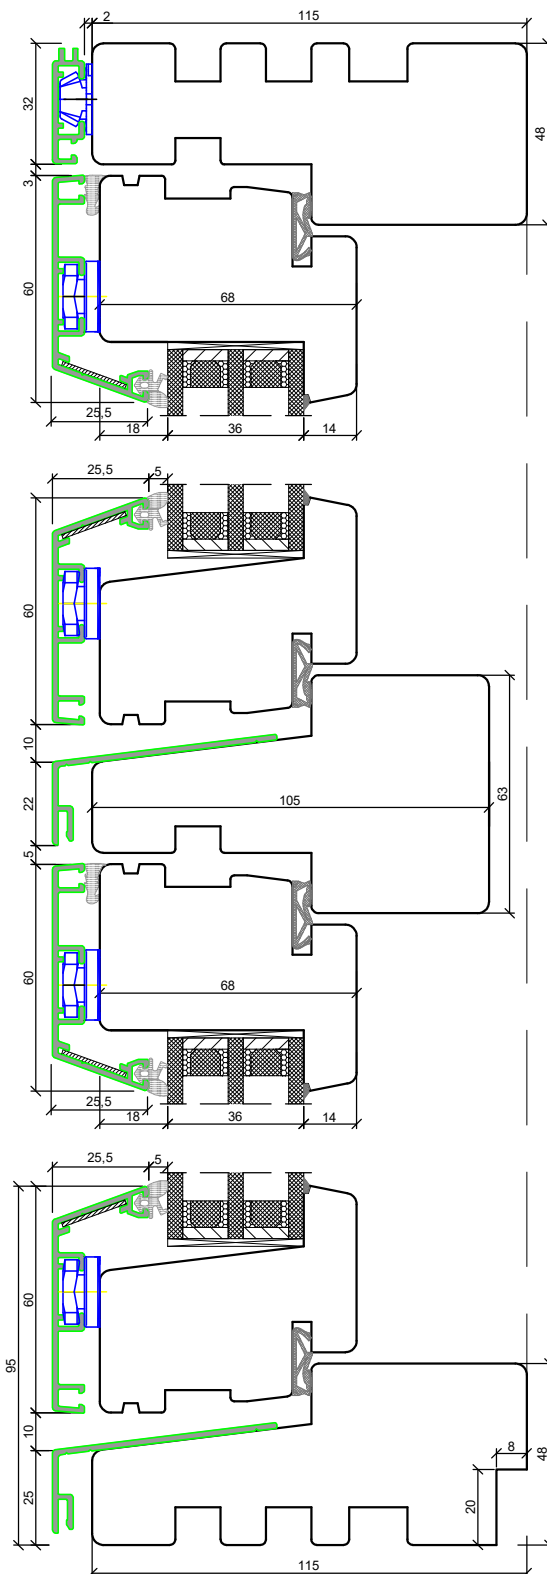

*SKANDINOVA 68 TERMO MODERN
TWO COMPARTMENT WINDOW
+ ALUMINIUM CLADDING*