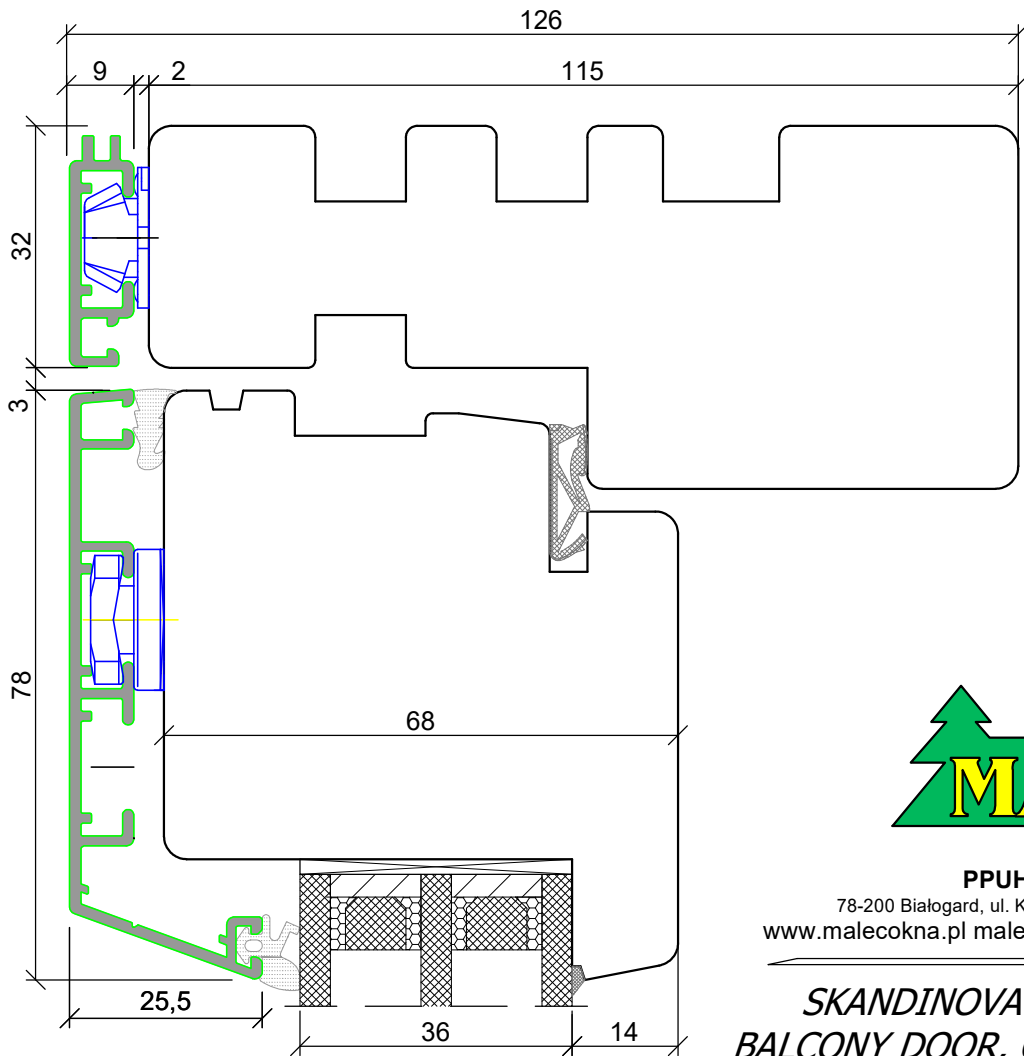

PPUH DARIUSZ MALEC

78-200 Białogard, ul. Królowej Jadwigi 13E NIP: 669-000-73-06
www.malecokna.pl malec@malecokna.pl kalita@malecokna.pl

*SKANDINOVA 68 TERMO MODERN
BALCONY DOOR, COMPOSITE THRESHOLD
+ ALUMINIUM CLADDING*

A4 1:1