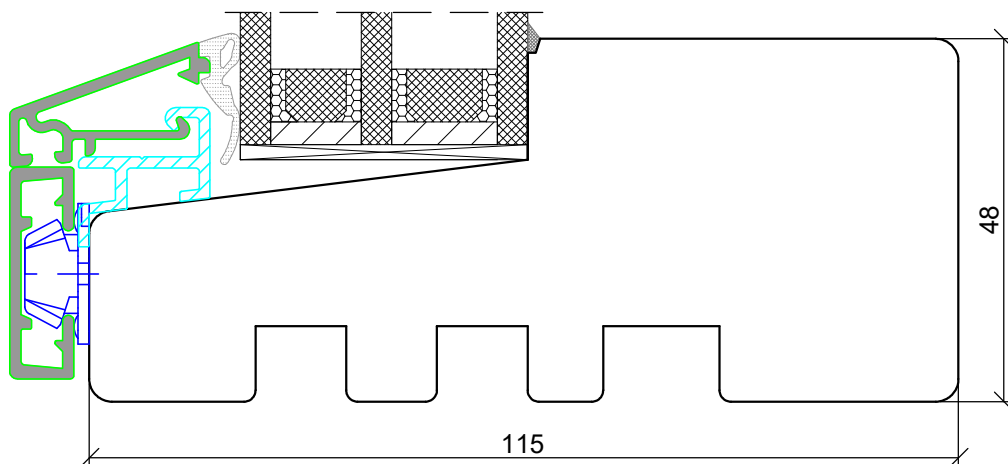

*SKANDINOVA 68 TERMO
FIXED IN FRAME WINDOW
+ ALUMINIUM CLADDING*