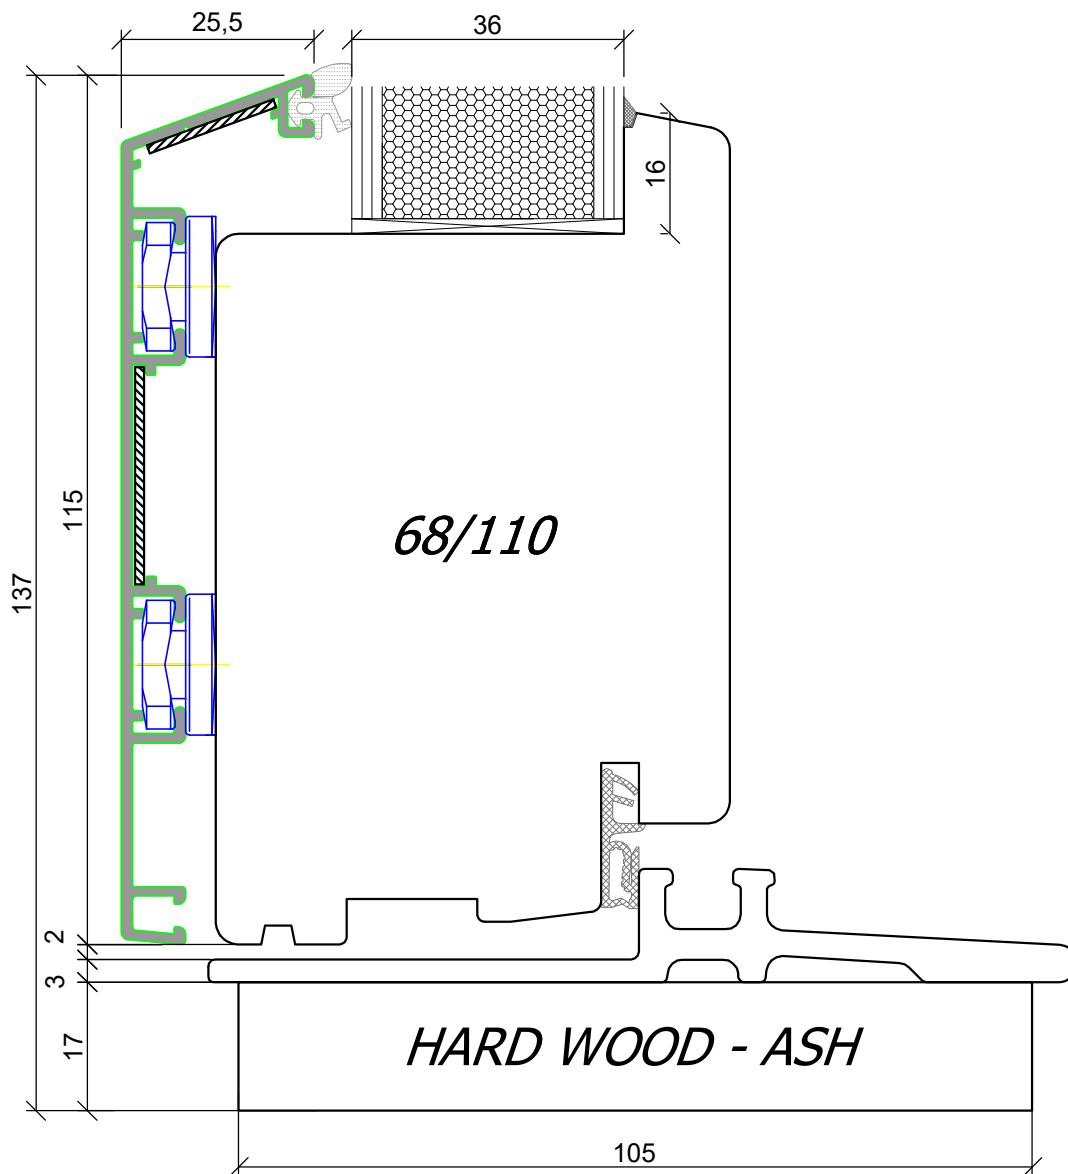

*SKANDINOVA 68 TERMO MODERN
ENTRANCE DOOR
COMPOSITE THRESHOLD
+ ALUMINIUM CLADDING*