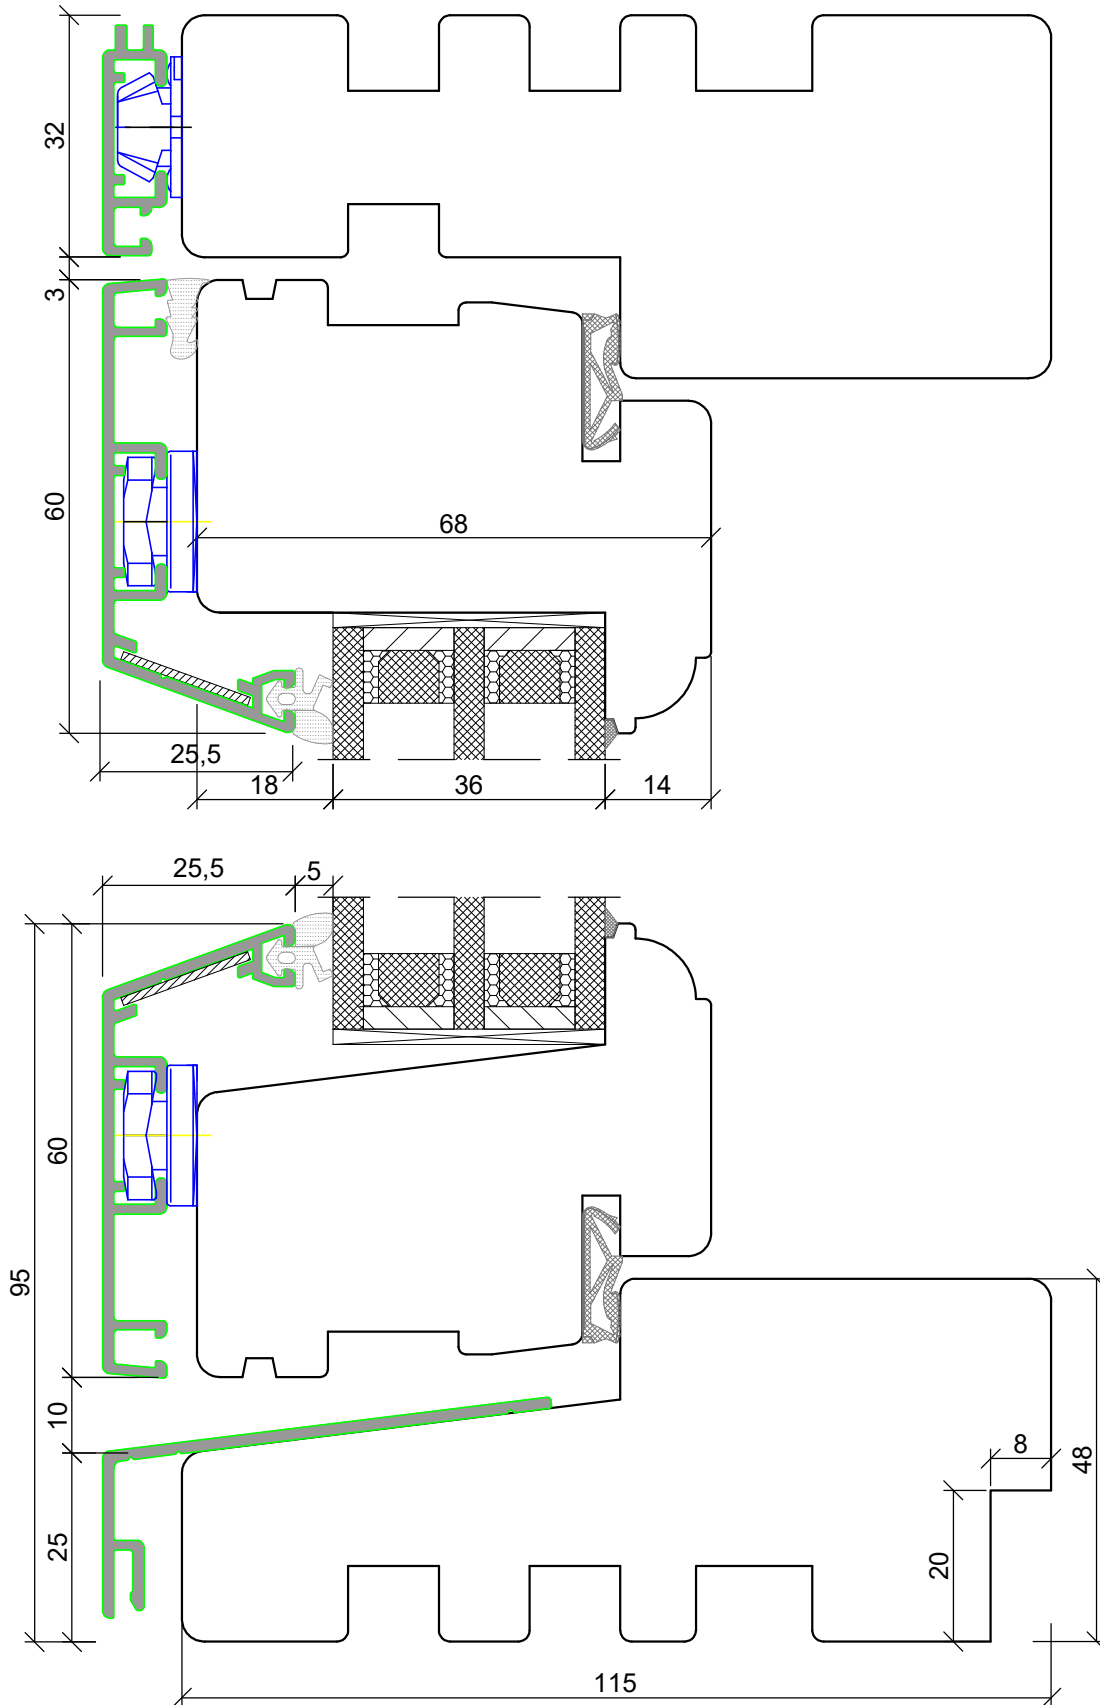

*SKANDINOVA 68 TERMO MODERN (STANDARD)
WINDOW
+ ALUMINIUM CLADDING*

A4 1:1

*SKANDINOVA 68 TERMO RETRO (OPTIONAL)
 WINDOW
 + ALUMINIUM CLADDING*

A4 1:1

PPUH DARIUSZ MALEC

78-200 Białogard, ul. Królowej Jadwigi 13E NIP: 669-000-73-06
www.malecokna.pl malec@malecokna.pl kalita@malecokna.pl