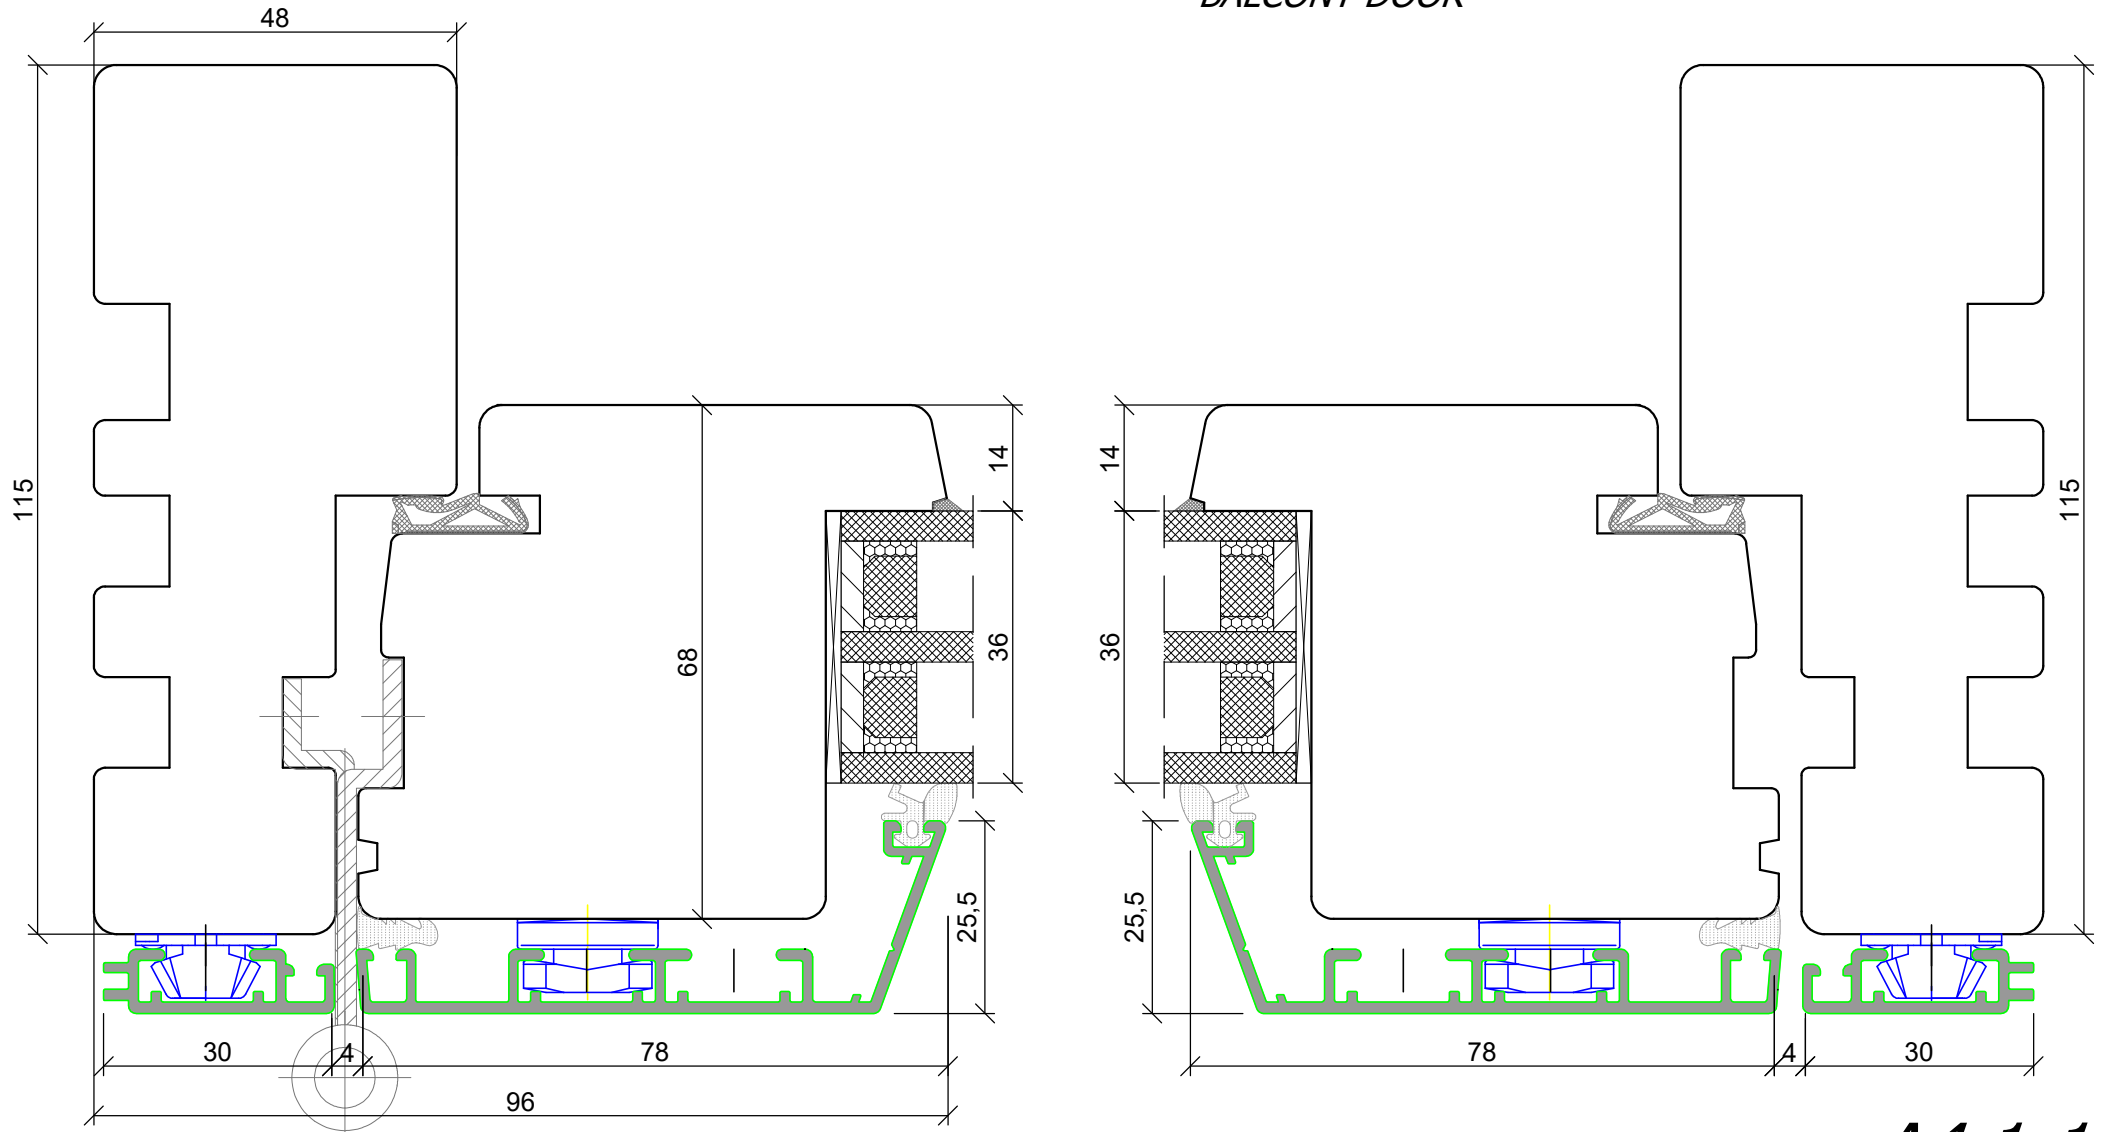

*SKANDINOVA 68 TERMO MODERN
BALCONY DOOR*

A4 1:1