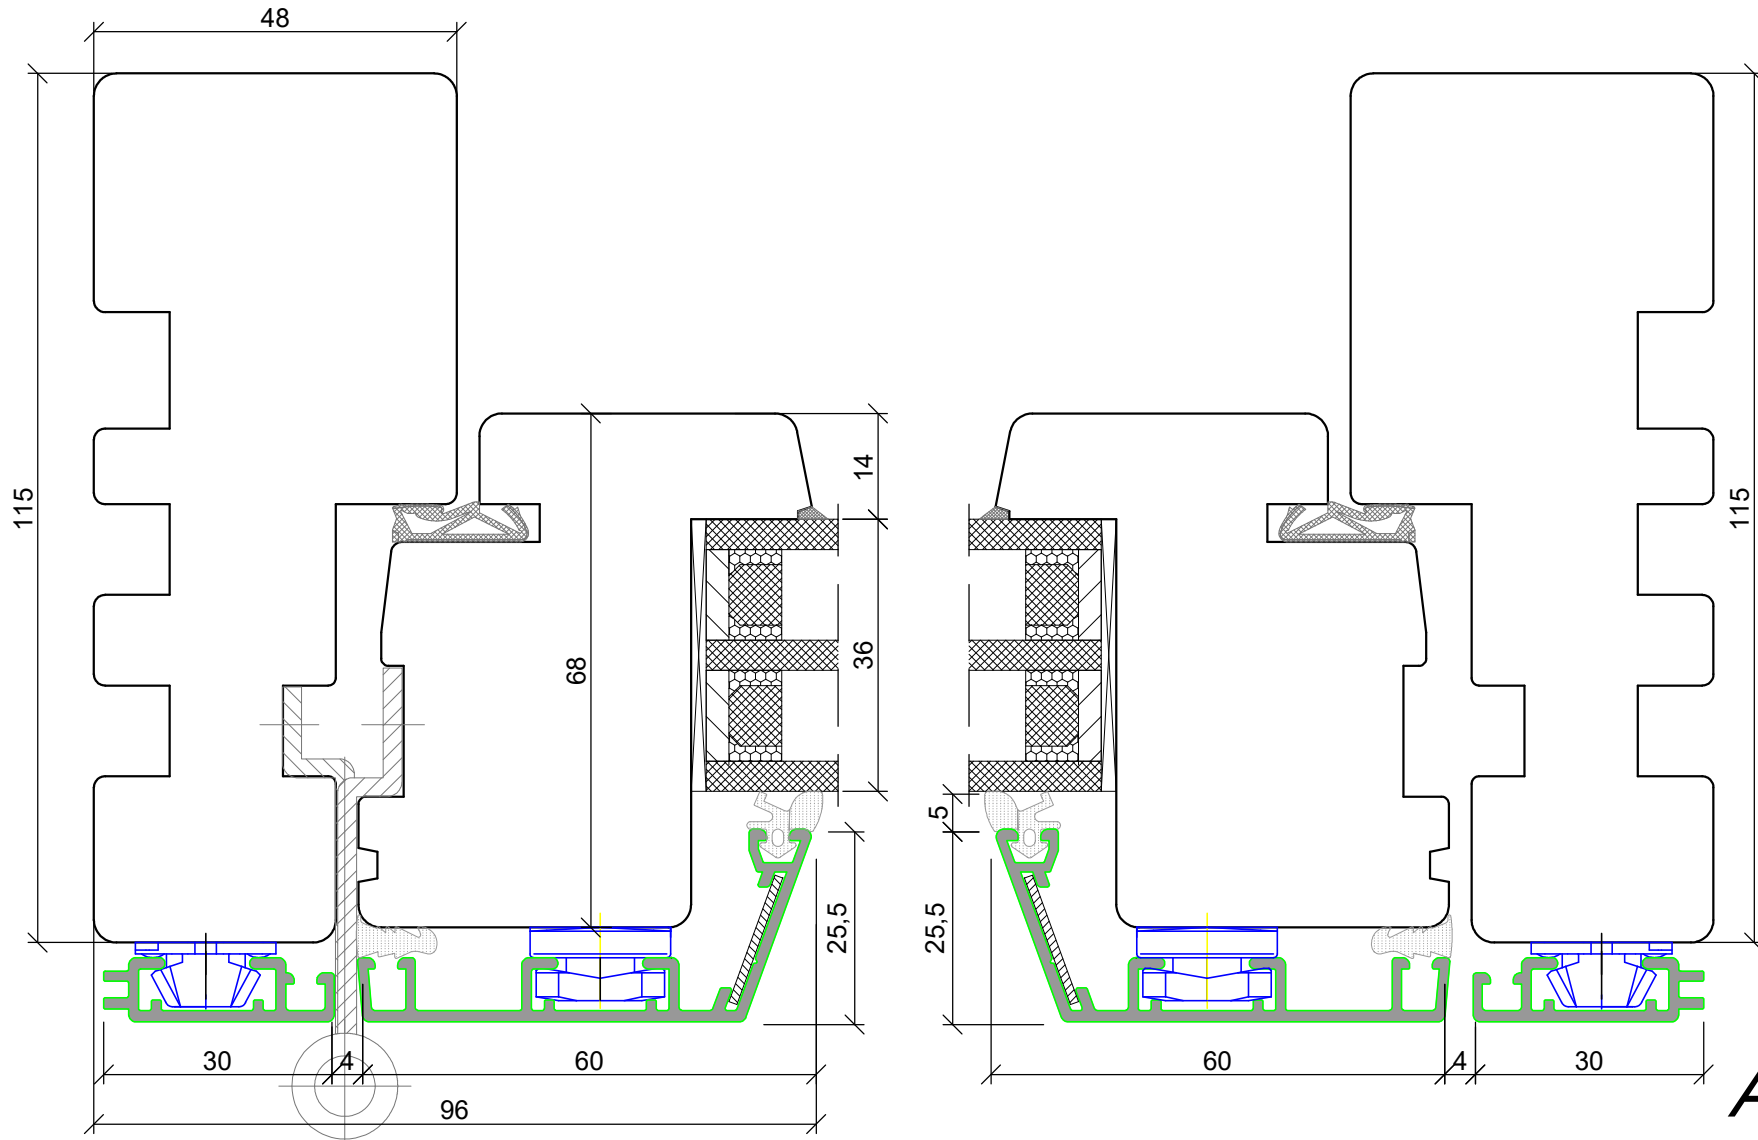

*SKANDINOVA 68 TERMO MODERN (STANDARD)
WINDOW
+ ALUMINIUM CLADDING*