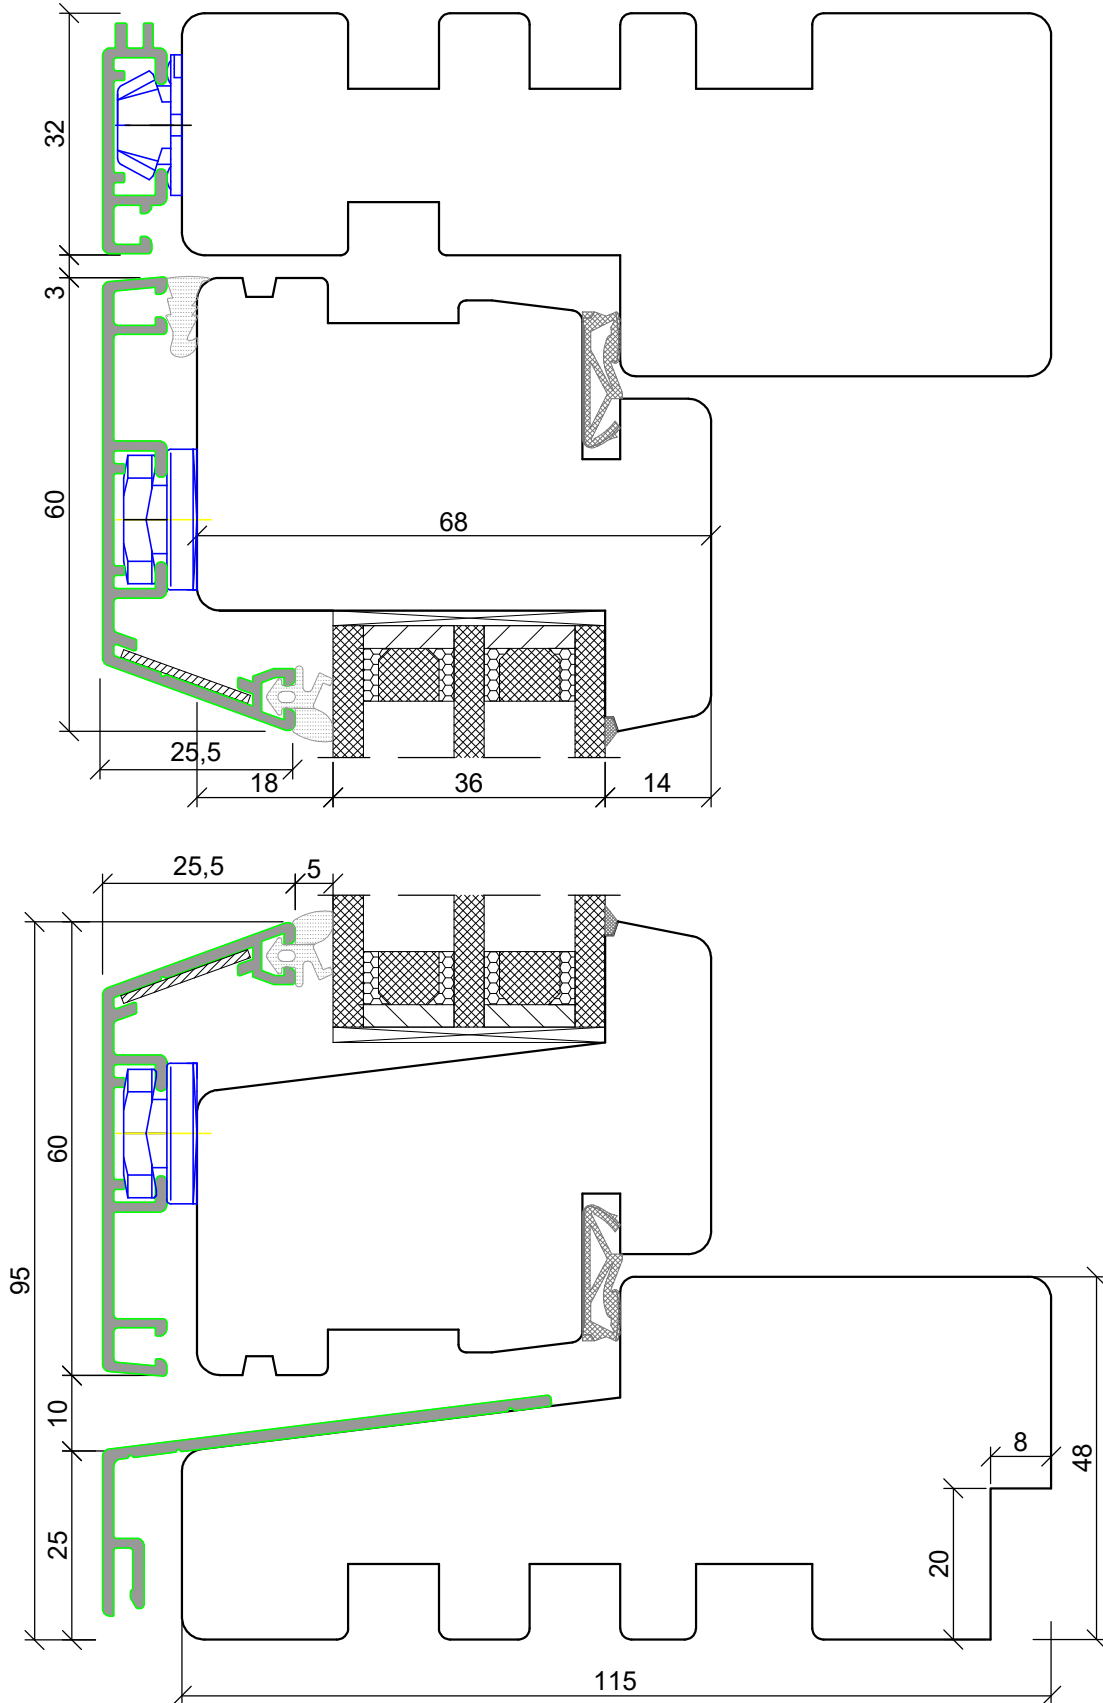

*SKANDINOVA 68 TERMO MODERN (STANDARD)
WINDOW
+ ALUMINIUM CLADDING*

A4 1:1

*SKANDINOVA 68 TERMO RETRO (OPTIONAL)
 WINDOW
 + ALUMINIUM CLADDING*

A4 1:1

PPUH DARIUSZ MALEC

78-200 Białogard, ul. Królowej Jadwigi 13E NIP: 669-000-73-06
www.malecokna.pl malec@malecokna.pl kalita@malecokna.pl