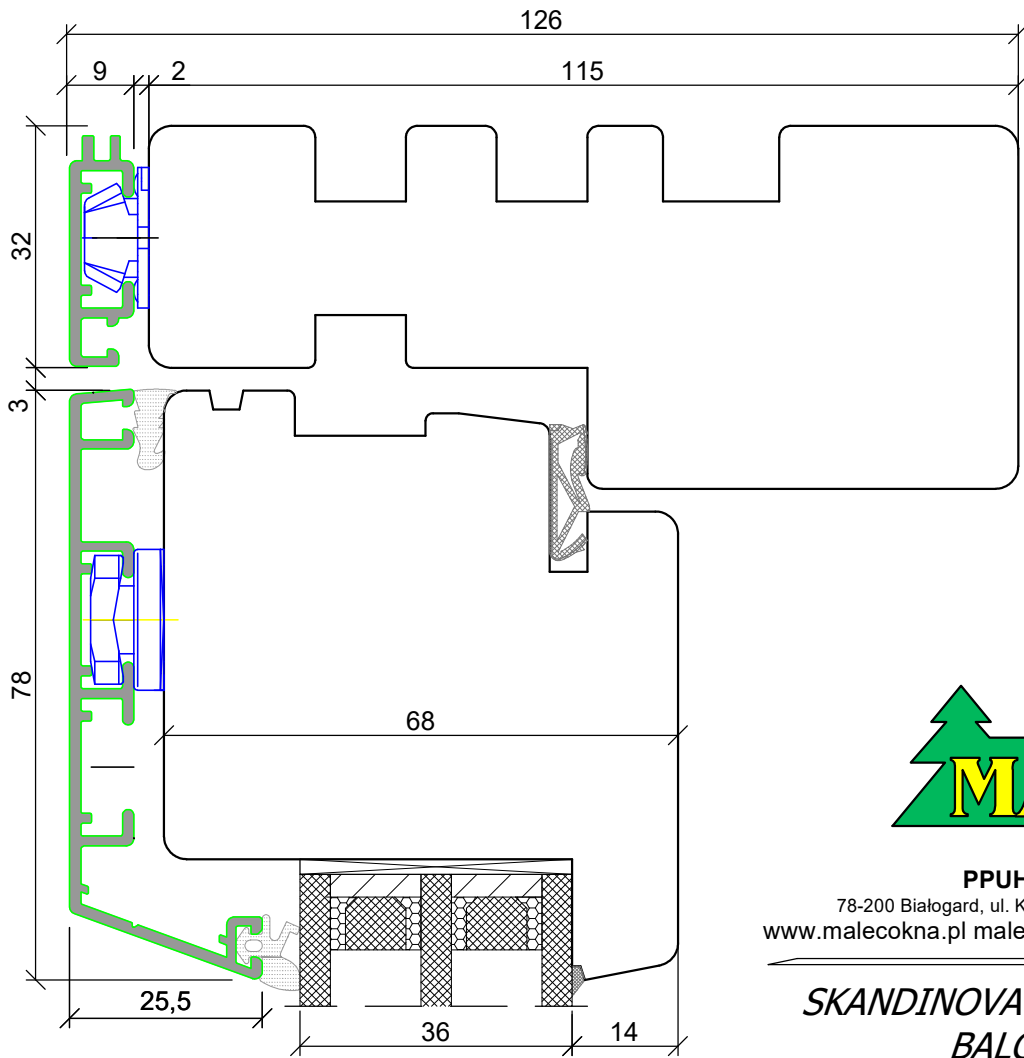

PPUH DARIUSZ MALEC

78-200 Białogard, ul. Królowej Jadwigi 13E NIP: 669-000-73-06
www.malecokna.pl malec@malecokna.pl kalita@malecokna.pl

*SKANDINOVA 68 TERMO MODERN
BALCONY DOOR
+ ALUMINIUM CLADDING*

A4 1:1