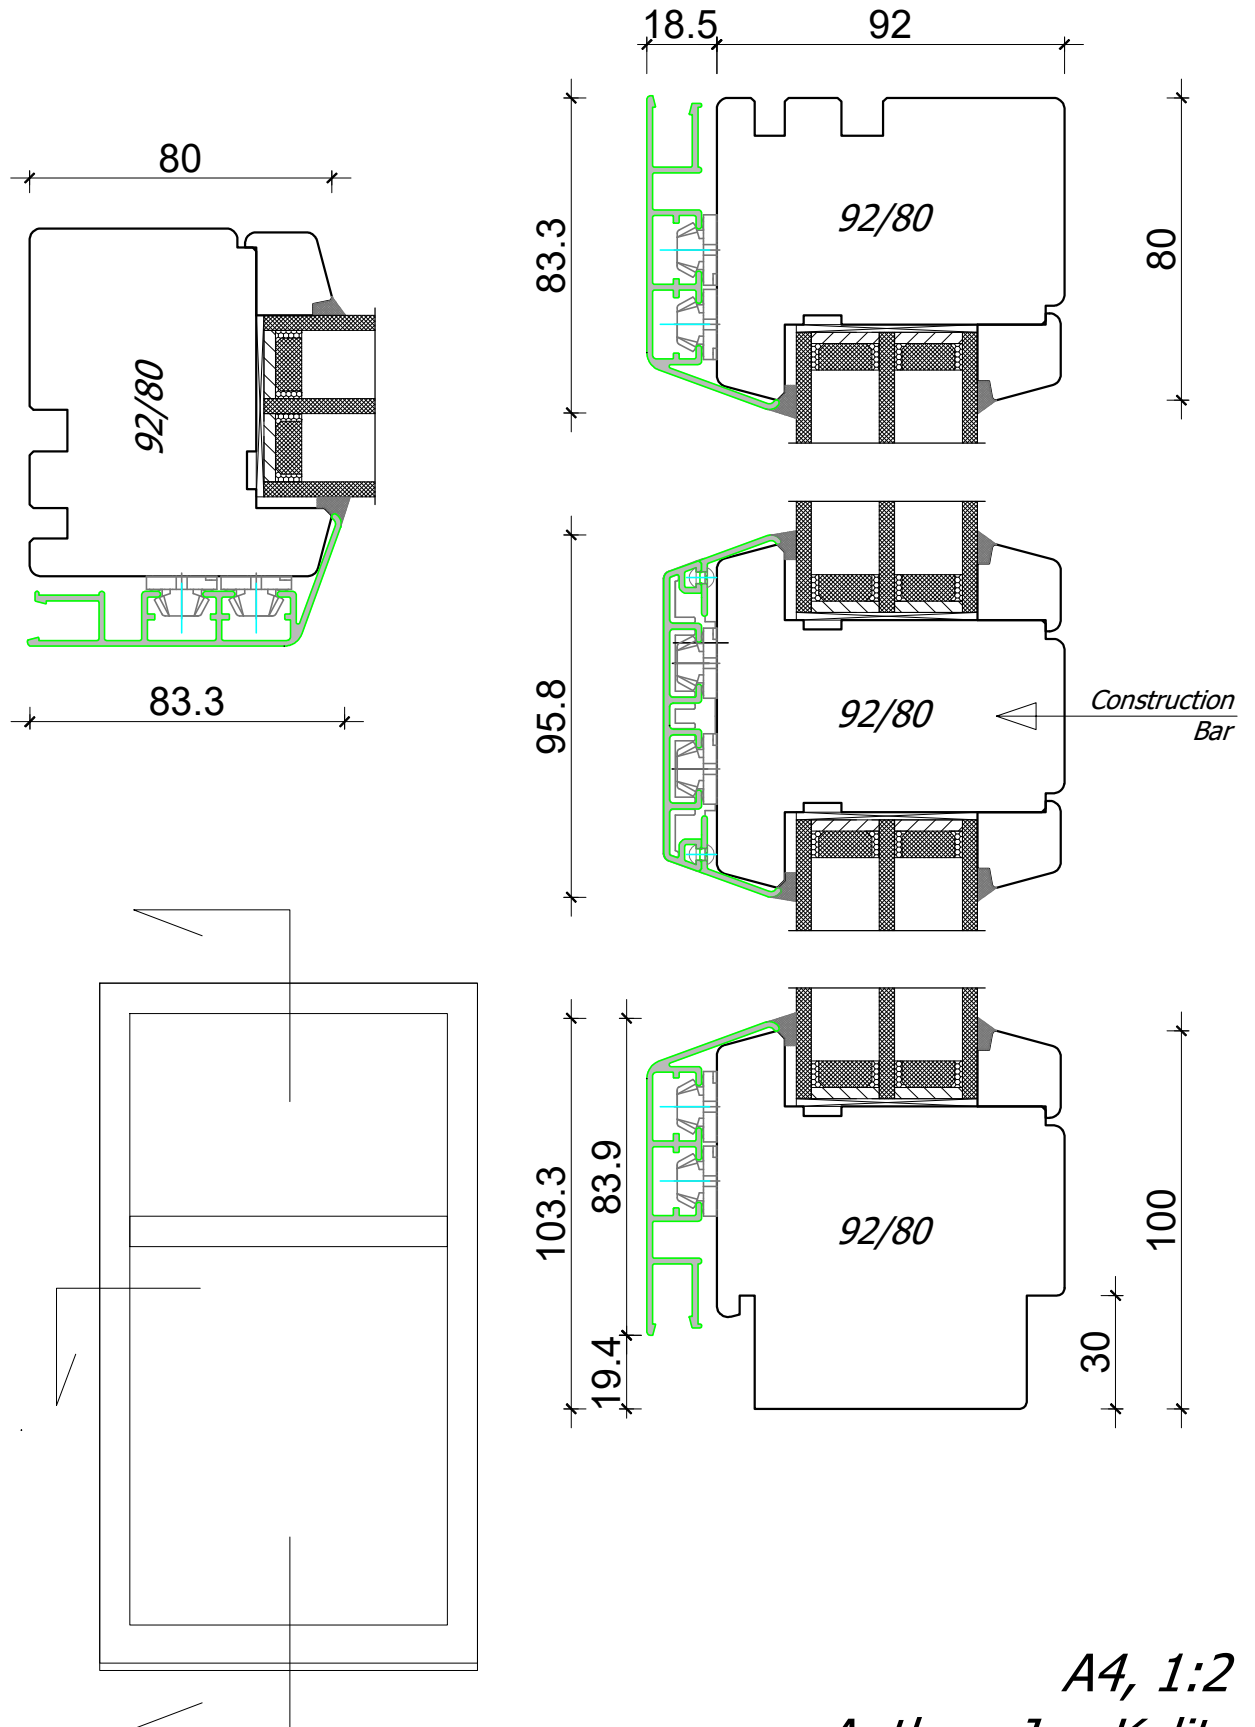

*EUROSYSTEM 92 ALUMINIUM CLADDING
FIX*

*A4, 1:2
Author: Jan Kalita
PPUH Malec*