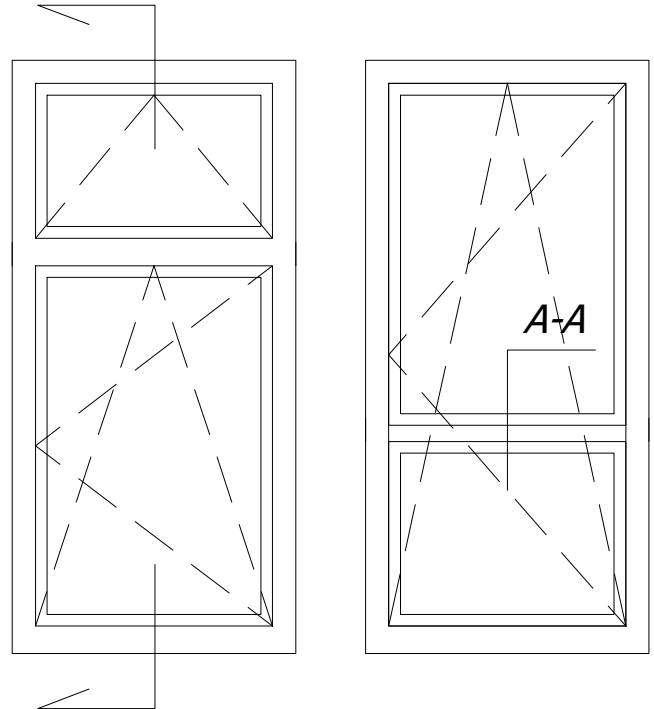

**EUROSYSTEM 92 ALUMINIUM CLADDING
DOUBLE COMPARTMENT WINDOW**

A4, 1:2
Author: Jan Kalita
PPUH Malec