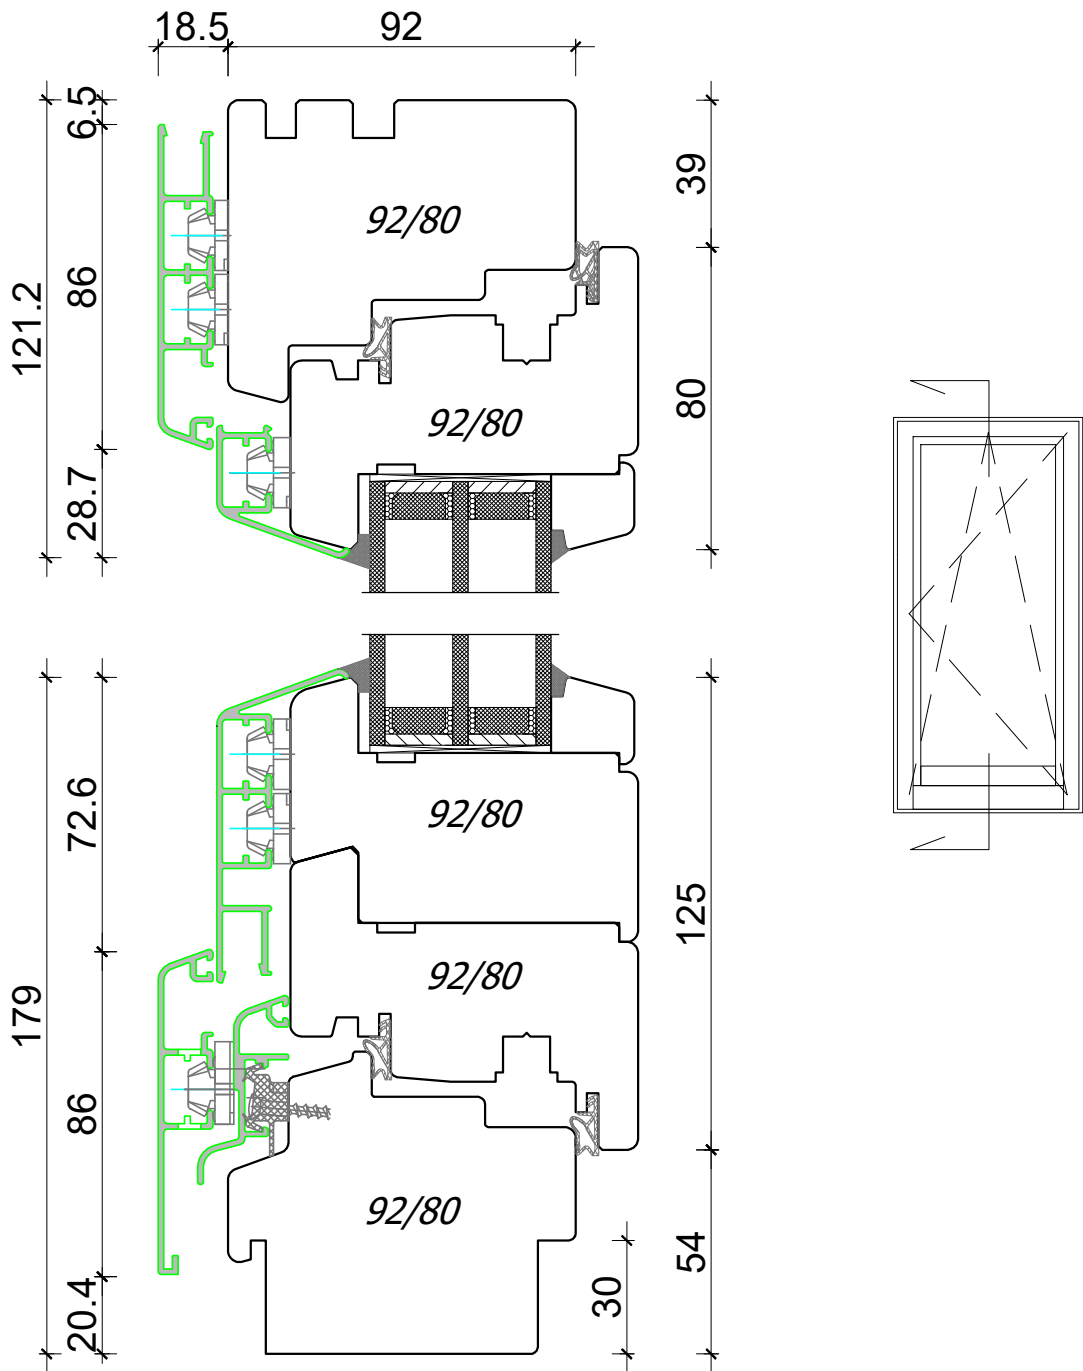

*A4, 1:2
Author: Jan Kalita
PPUH Malec*