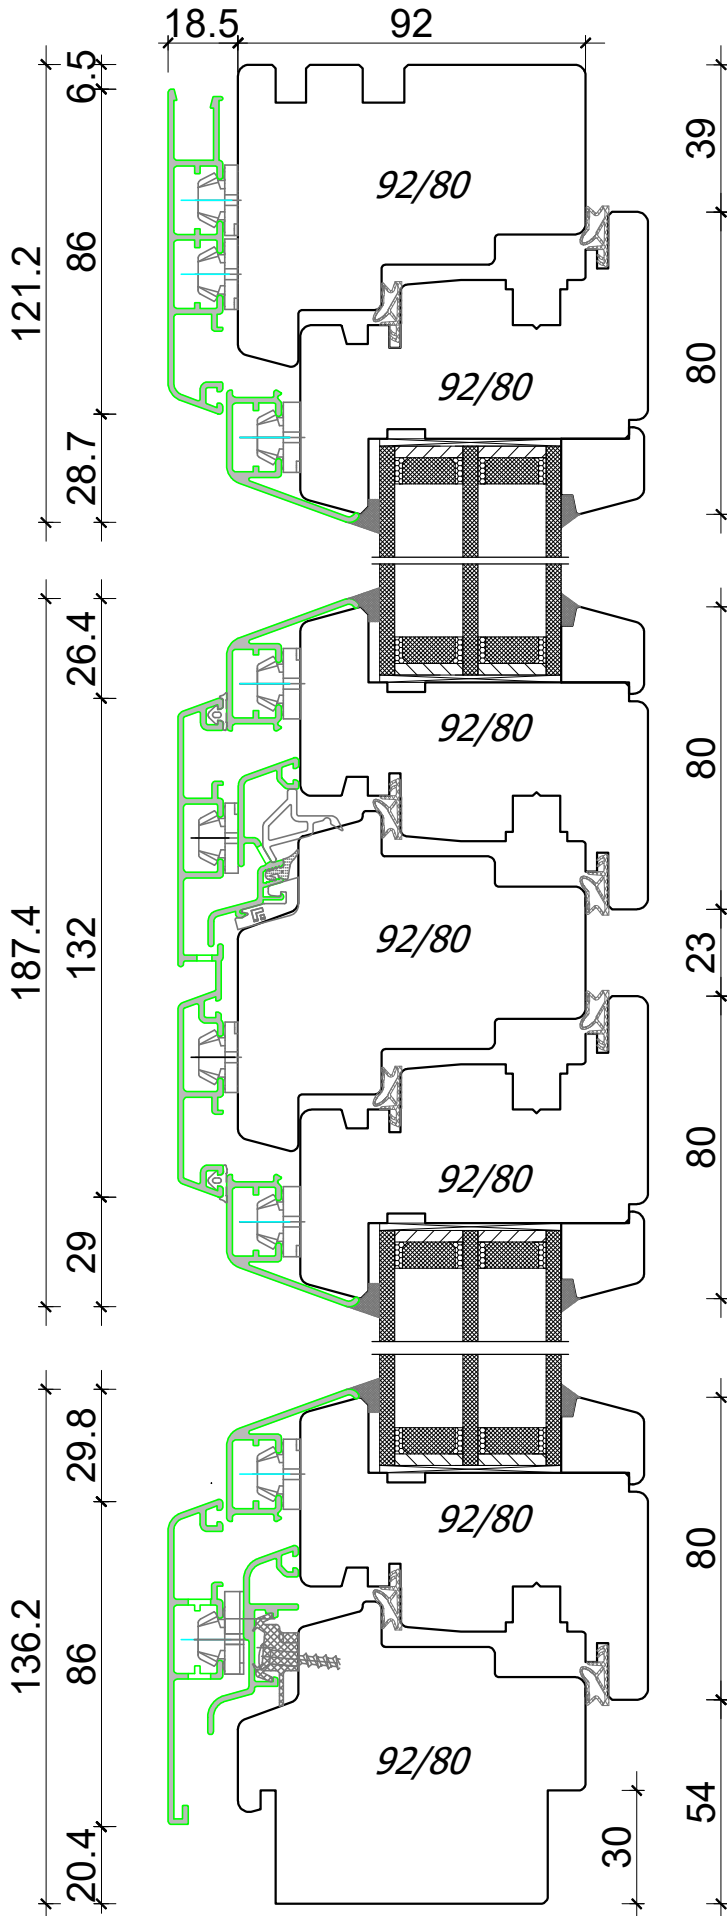

**EUROSYSTEM 92 ALUMINIUM CLADDING
DOUBLE COMPARTMENT WINDOW**

A4, 1:2
Author: Jan Kalita
PPUH Malec