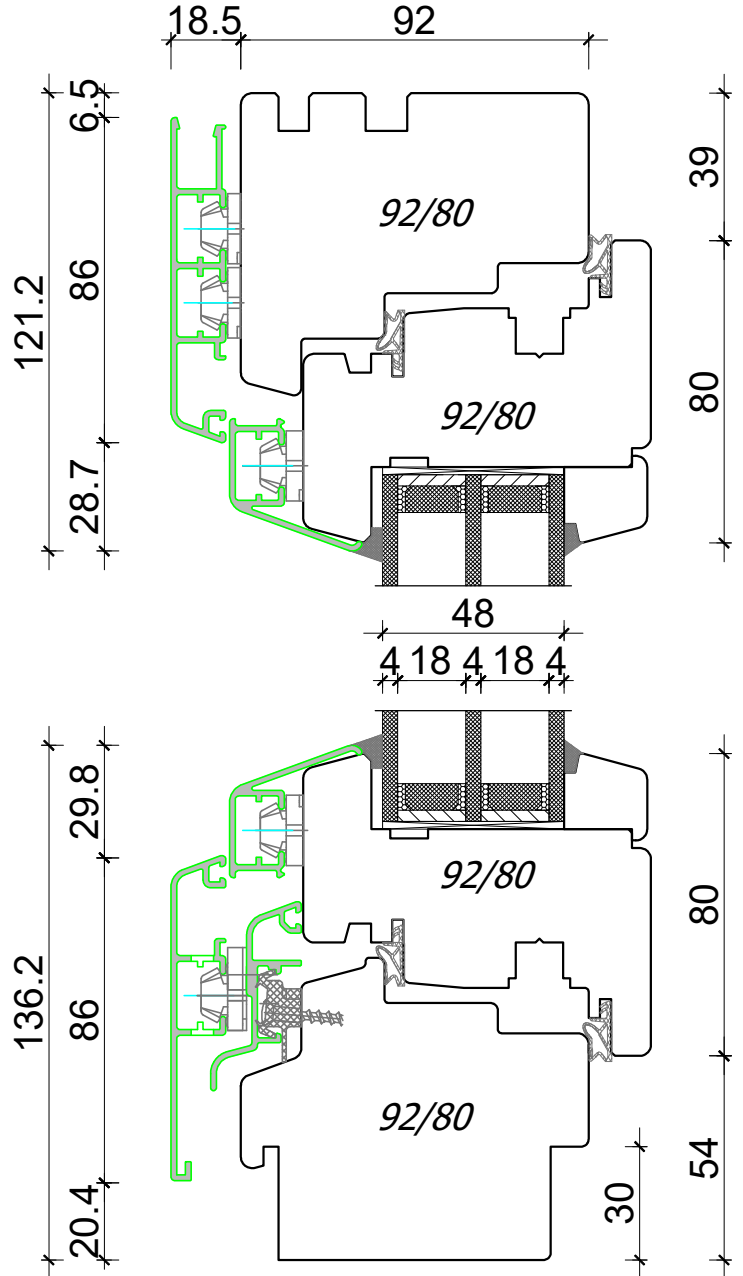

VIENNA BAR
TWO COMPARTMENT

A4, 1:2
Author: Jan Kalita
PPUH Malec