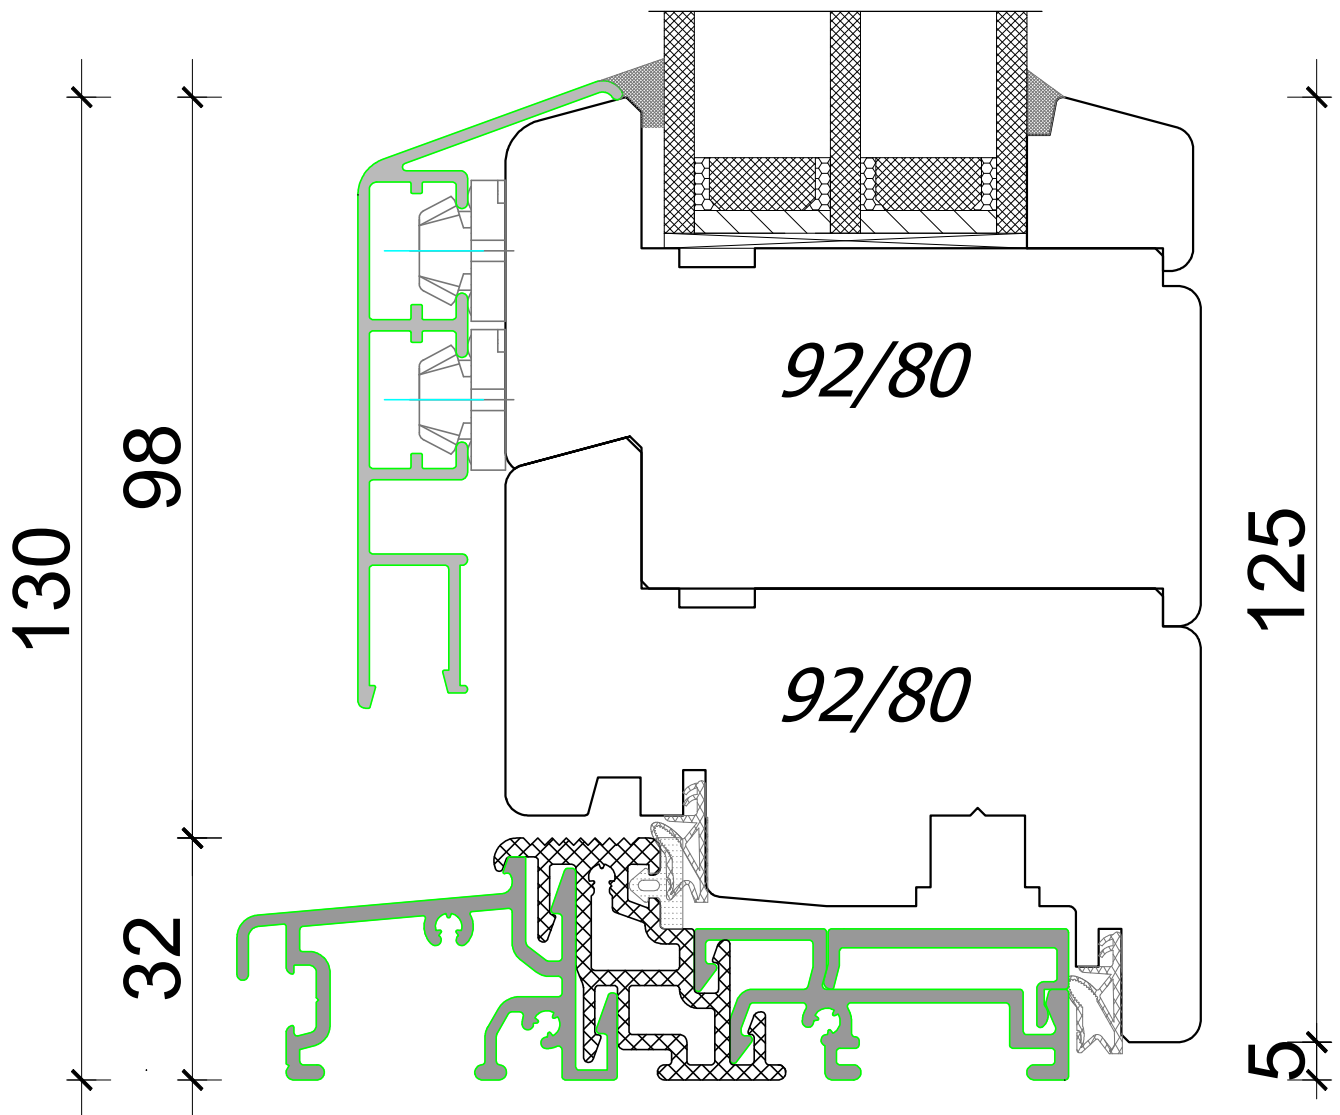

*A4, 1:1
Author: Jan Kalita
PPUH Malec*