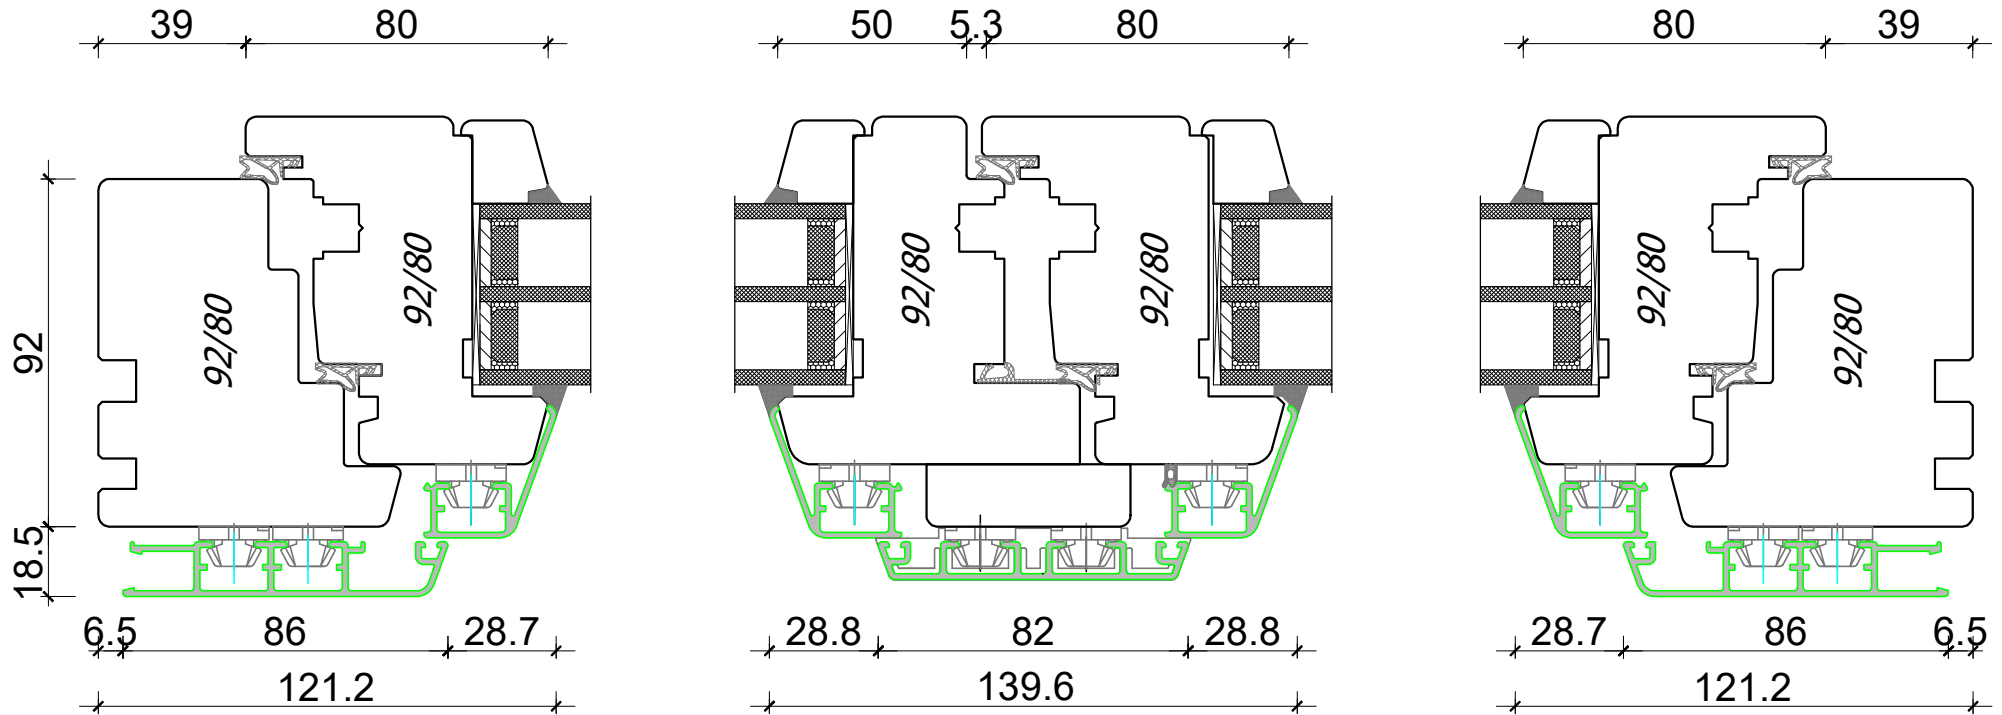

A4, 1:2
 Author: Jan Kalita
 PPUH Malec

PPUH DARIUSZ MALEC

78-200 Białogard, ul. Królowej Jadwigi 13E tel. 94 312 24 77 NIP: 669-000-73-06
www.malecokna.pl malec@malecokna.pl kalita@malecokna.pl

*EUROSYSTEM 92 ALUMINIUM CLADDING
DOUBLE WING WINDOW*