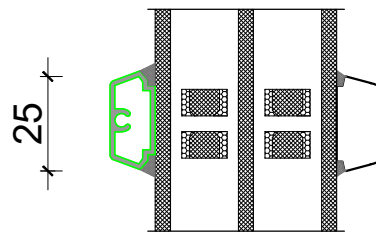

VIENNA BAR
TWO COMPARTMENT

A4, 1:2
Author: Jan Kalita
PPUH Malec