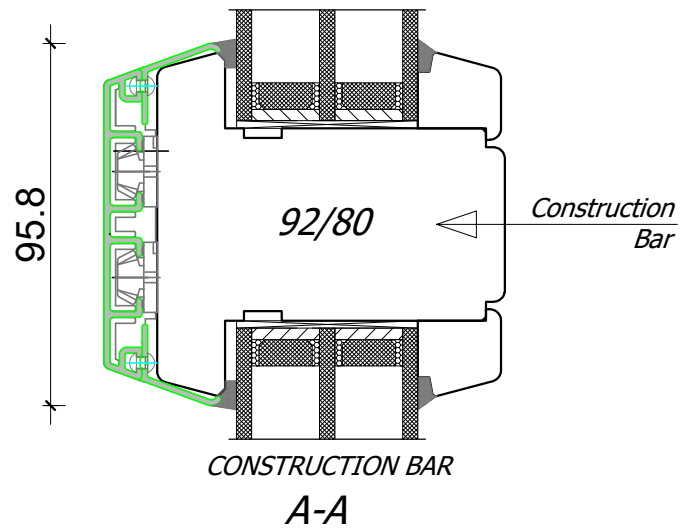

**EUROSYSTEM 92 ALUMINIUM CLADDING
DOUBLE COMPARTMENT WINDOW**

A4, 1:2
Author: Jan Kalita
PPUH Malec