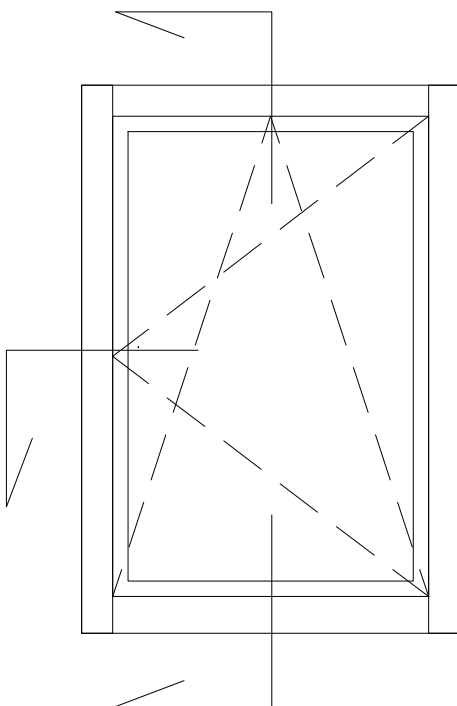

VIENNA BAR
TWO COMPARTMENT

A4, 1:2
Author: Jan Kalita
PPUH Malec