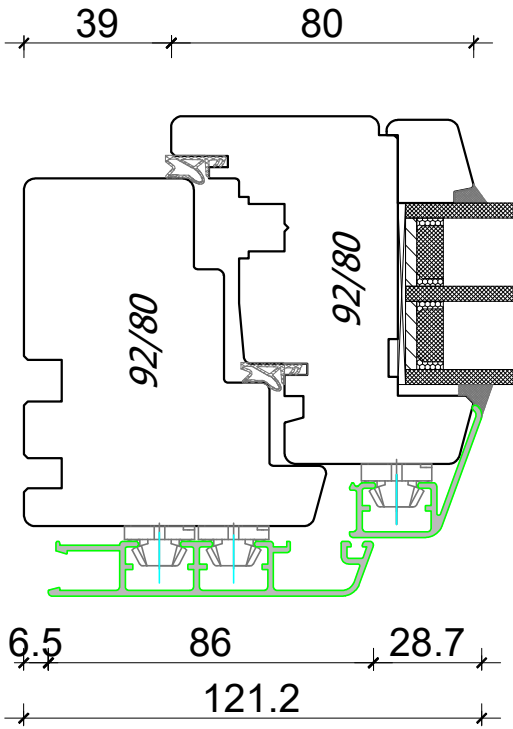

VIENNA BAR
TWO COMPARTMENT

A4, 1:2
Author: Jan Kalita
PPUH Malec