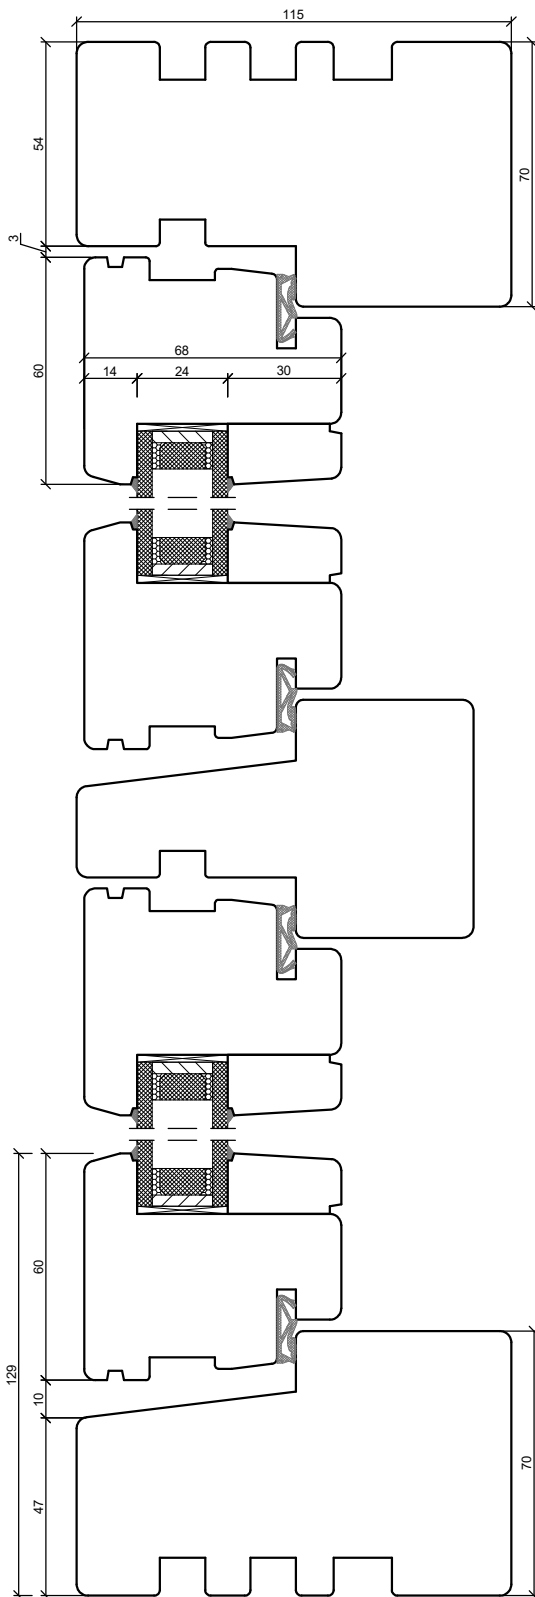

SKANDINOVA NL WINDOW

A4 1:1

PPUH DARIUSZ MALEC

78-200 Białogard, ul. Królowej Jadwigi 13E NIP: 669-000-73-06
www.malecokna.pl malec@malecokna.pl kalita@malecokna.pl

SKANDINOVA NL WINDOW

A4 1:1

*SKANDINOVA NL
TWO COMPARTMENT WINDOW*

*SKANDINOVA NL
OUTSIDE DOOR
MOVING POST*

A4 1:2