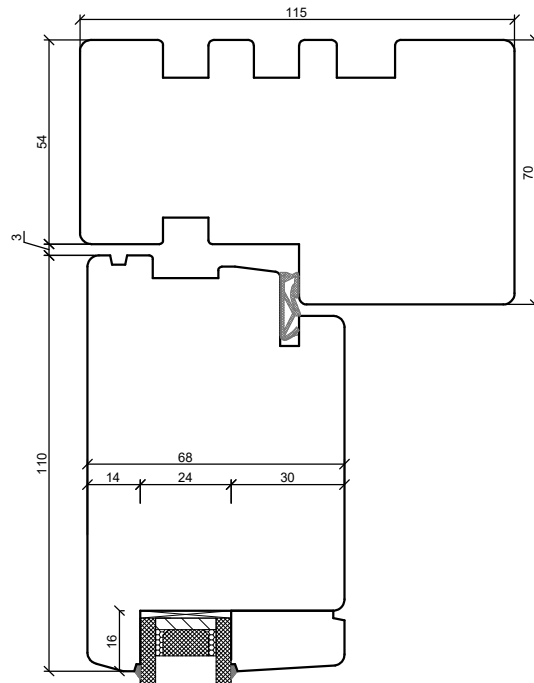

*SKANDINOVA NL
OUTSIDE DOOR*

A4 1:1

*SKANDINOVA NL
OUTSIDE DOOR*

A4 1:2

*SKANDINOVA NL
OUTSIDE DOOR
LOW THRESHOLD*

PPUH DARIUSZ MALEC

78-200 Białogard, ul. Królowej Jadwigi 13E NIP: 669-000-73-06
www.malecokna.pl malec@malecokna.pl kalita@malecokna.pl

*SKANDINOVA NL
OUTSIDE DOOR
MOVING POST*

A4 1:2