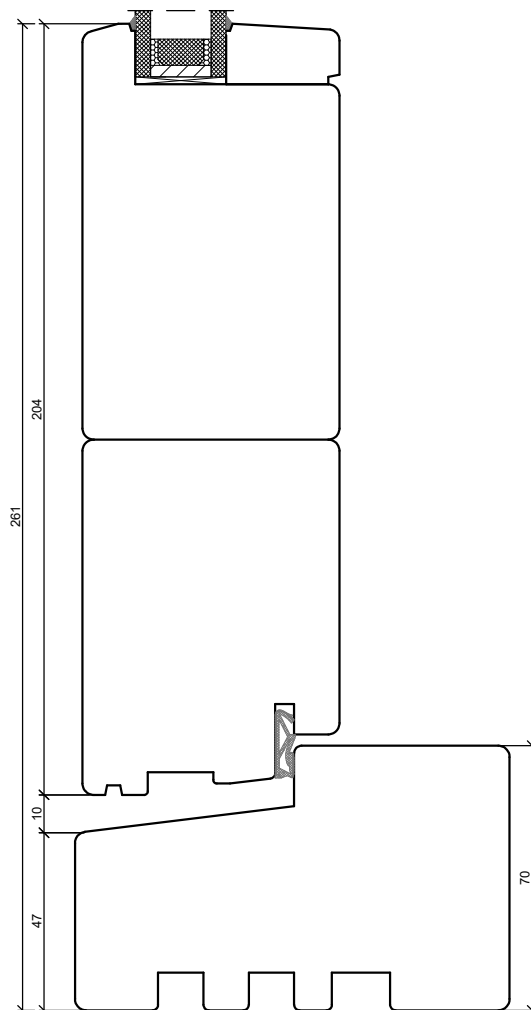

*SKANDINOVA NL
OUTSIDE DOOR*

A4 1:1

*SKANDINOVA NL
OUTSIDE DOOR*

A4 1:2

*SKANDINOVA NL
OUTSIDE DOOR
LOW THRESHOLD*

PPUH DARIUSZ MALEC

78-200 Białogard, ul. Królowej Jadwigi 13E NIP: 669-000-73-06
www.malecokna.pl malec@malecokna.pl kalita@malecokna.pl

*SKANDINOVA NL
OUTSIDE DOOR
MOVING POST*

A4 1:2