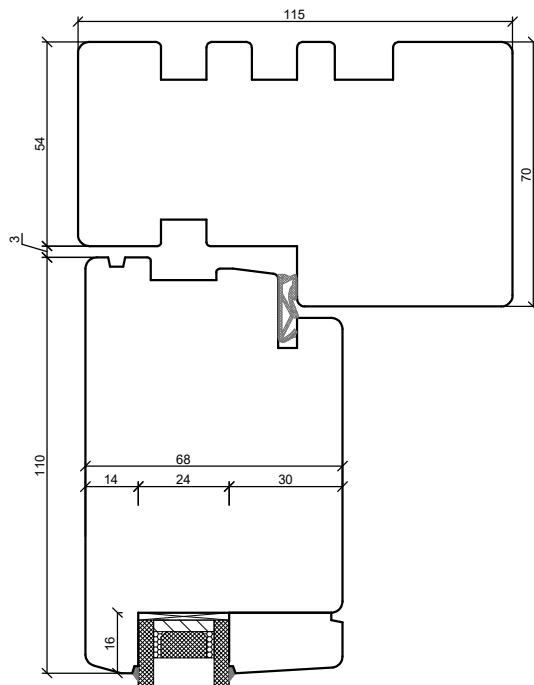

*SKANDINOVA NL
OUTSIDE DOOR*

A4 1:1

*SKANDINOVA NL
OUTSIDE DOOR*

A4 1:2

*SKANDINOVA NL
OUTSIDE DOOR
LOW THRESHOLD*

PPUH DARIUSZ MALEC

78-200 Białogard, ul. Królowej Jadwigi 13E NIP: 669-000-73-06
www.malecokna.pl malec@malecokna.pl kalita@malecokna.pl

*SKANDINOVA NL
OUTSIDE DOOR
MOVING POST*

A4 1:2