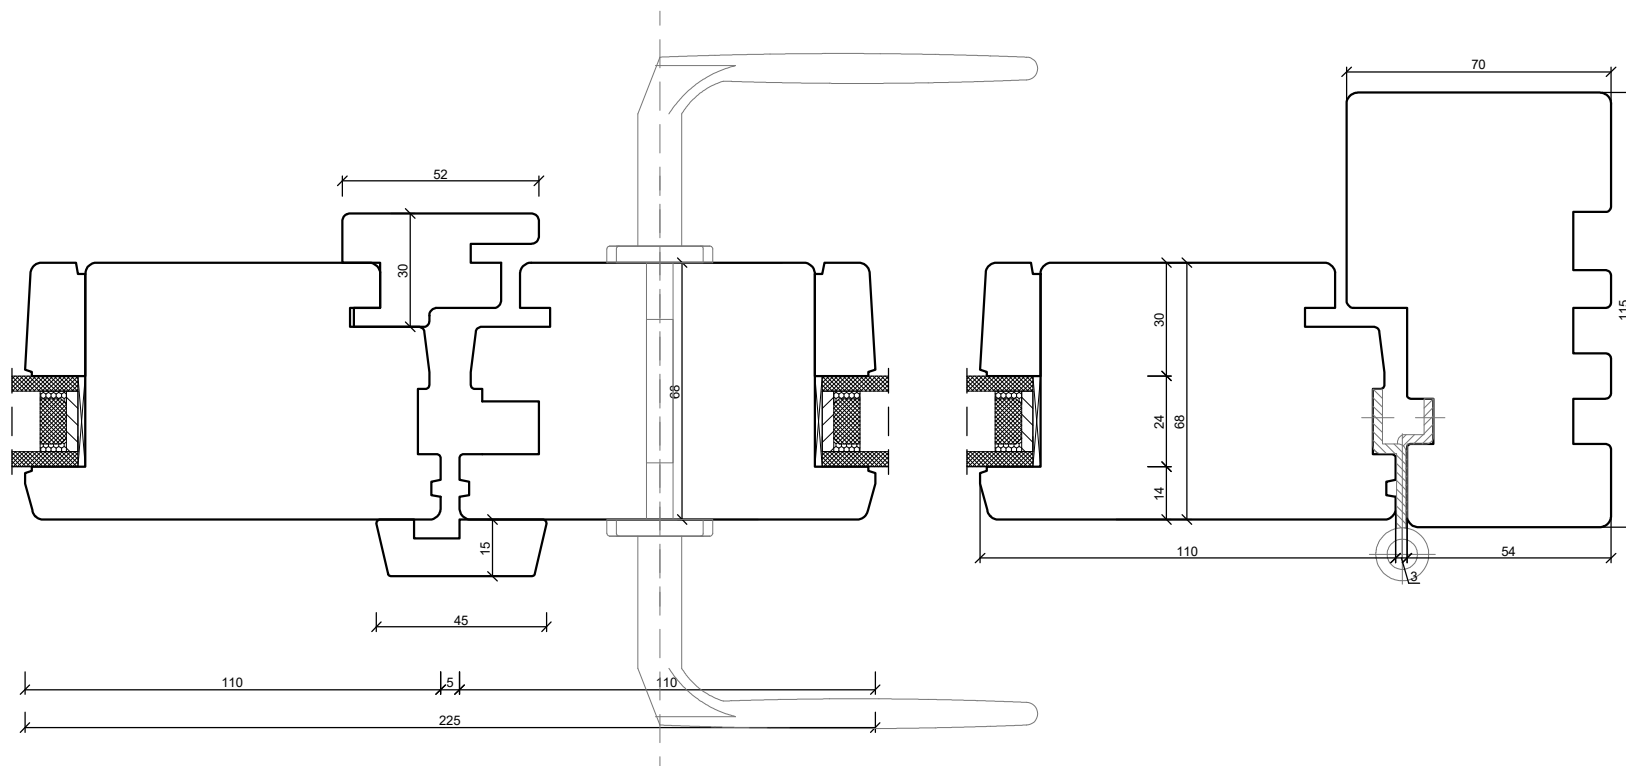

*SKANDINOVA NL
OUTSIDE DOOR*

A4 1:1

*SKANDINOVA NL
OUTSIDE DOOR*

A4 1:2

*SKANDINOVA NL
OUTSIDE DOOR
LOW THRESHOLD*

PPUH DARIUSZ MALEC

78-200 Białogard, ul. Królowej Jadwigi 13E NIP: 669-000-73-06
www.malecokna.pl malec@malecokna.pl kalita@malecokna.pl

*SKANDINOVA NL
OUTSIDE DOOR
MOVING POST*

A4 1:2