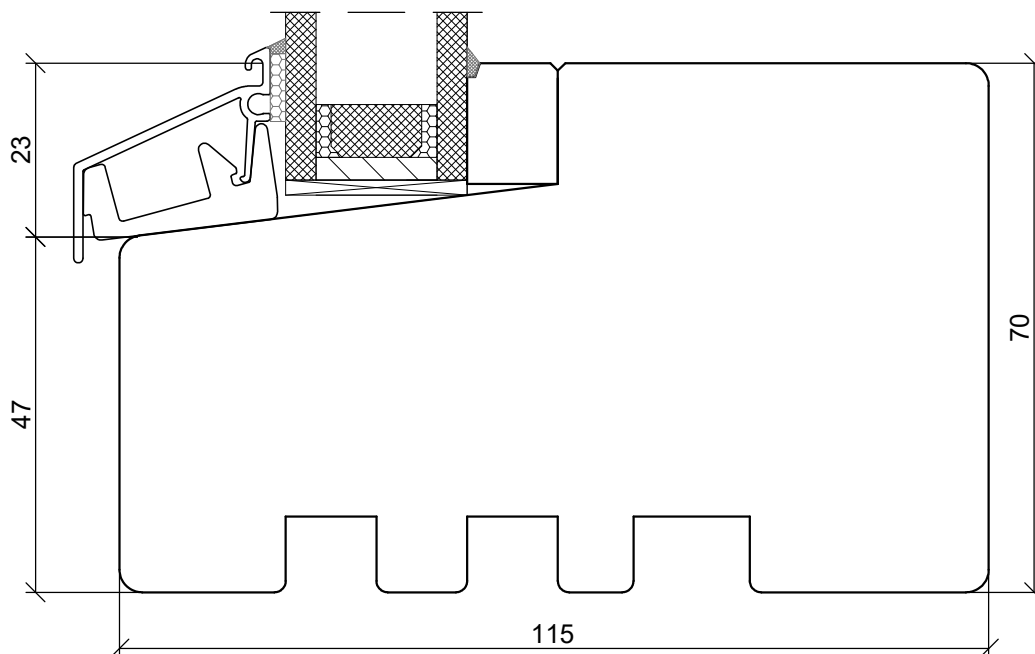

*SKANDINOVA NL
DOUBLE BALCONY DOORS*

A4 1:2

PPUH DARIUSZ MALEC

78-200 Białogard, ul. Królowej Jadwigi 13E NIP: 669-000-73-06
www.malecokna.pl malec@malecokna.pl kalita@malecokna.pl

*SKANDINOVA NL
FIXED IN FRAME WINDOW*