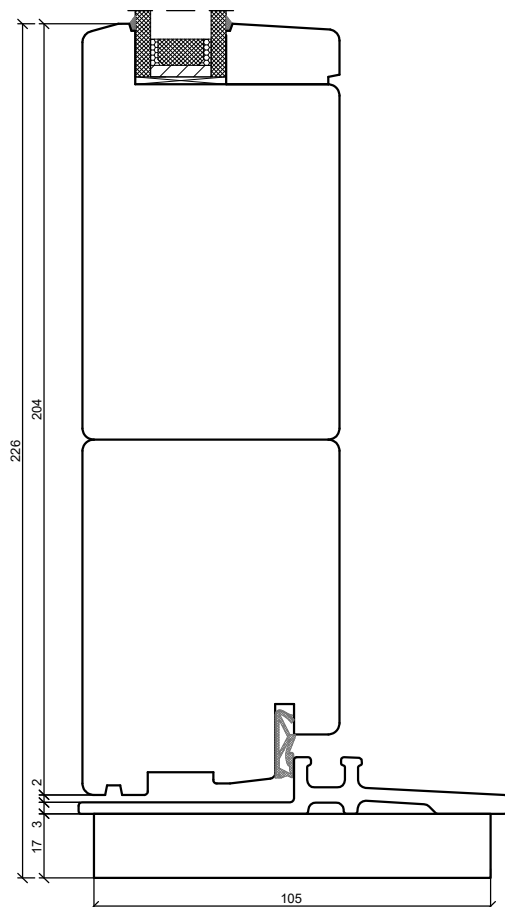

*SKANDINOVA NL
OUTSIDE DOOR*

A4 1:1

*SKANDINOVA NL
OUTSIDE DOOR*

A4 1:2

*SKANDINOVA NL
OUTSIDE DOOR
LOW THRESHOLD*

PPUH DARIUSZ MALEC

78-200 Białogard, ul. Królowej Jadwigi 13E NIP: 669-000-73-06
www.malecokna.pl malec@malecokna.pl kalita@malecokna.pl

*SKANDINOVA NL
OUTSIDE DOOR
MOVING POST*

A4 1:2