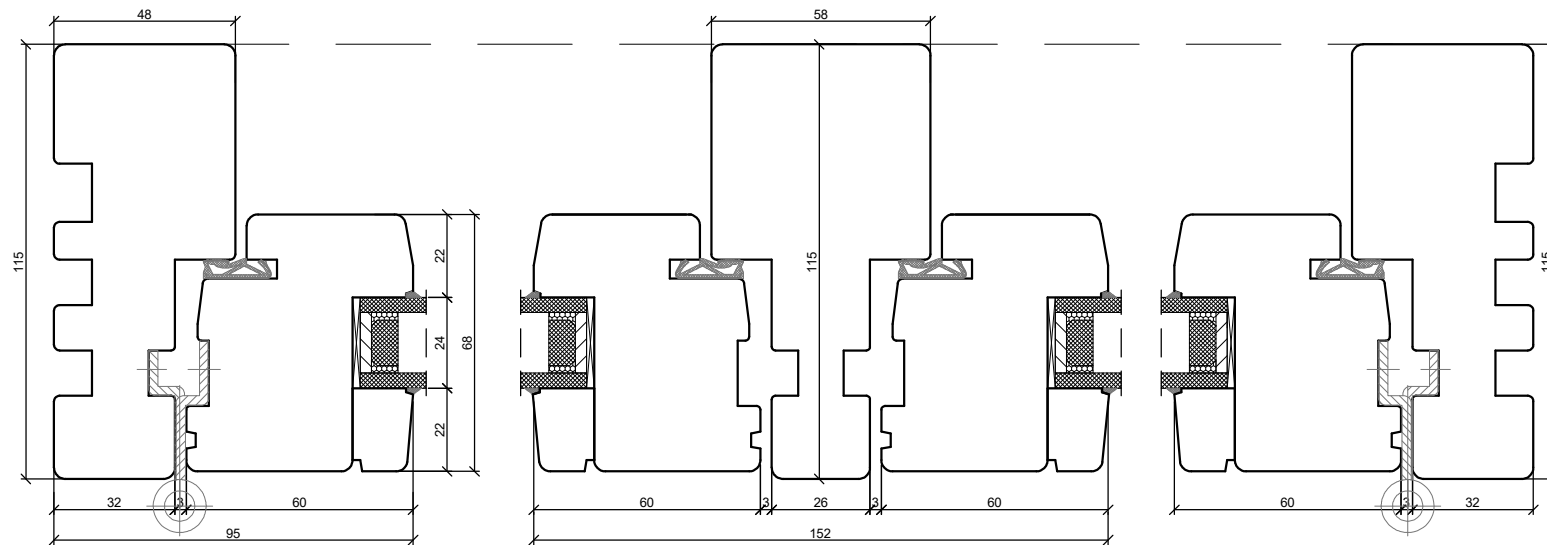

A4 1:1

PPUH DARIUSZ MALEC

78-200 Białogard, ul. Królowej Jadwigi 13E NIP: 669-000-73-06
www.malecokna.pl malec@malecokna.pl kalita@malecokna.pl

*SKANDINOVA 68 CLASSIC MODERN
DOUBLE WING WINDOW*

A4 1:2

PPUH DARIUSZ MALEC