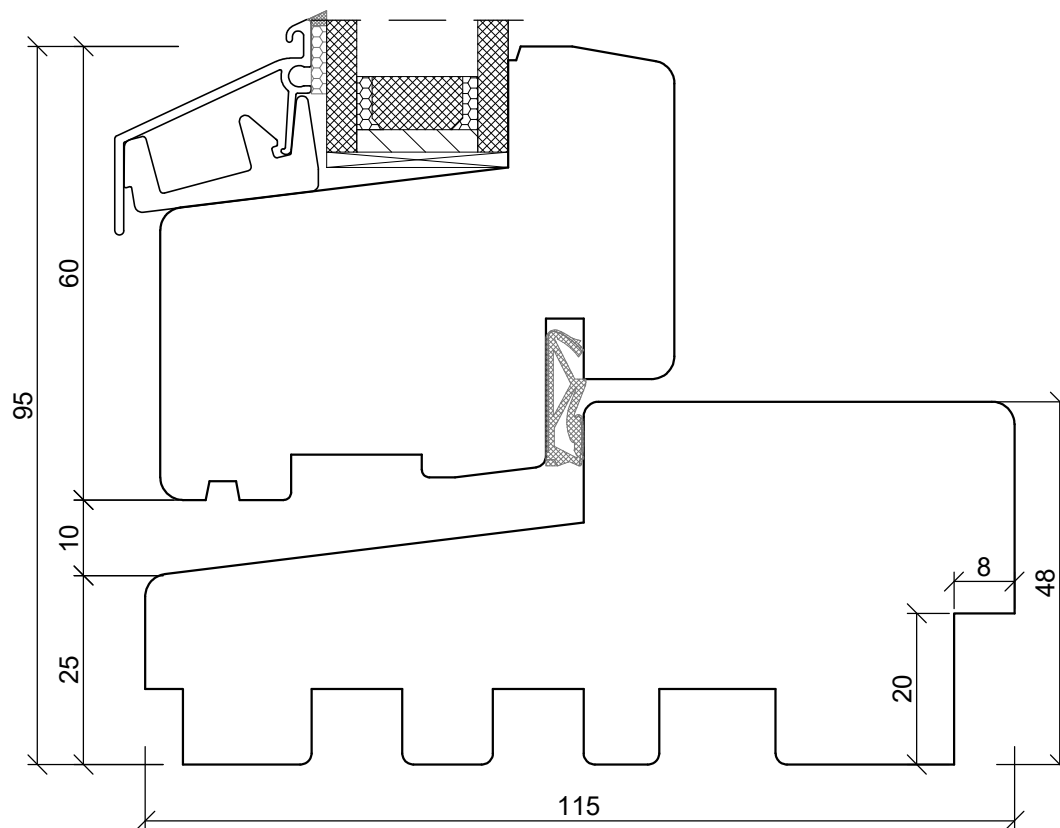

*SKANDINOVA 68 CLASSIC MODERN
WINDOW*

A4 1:1