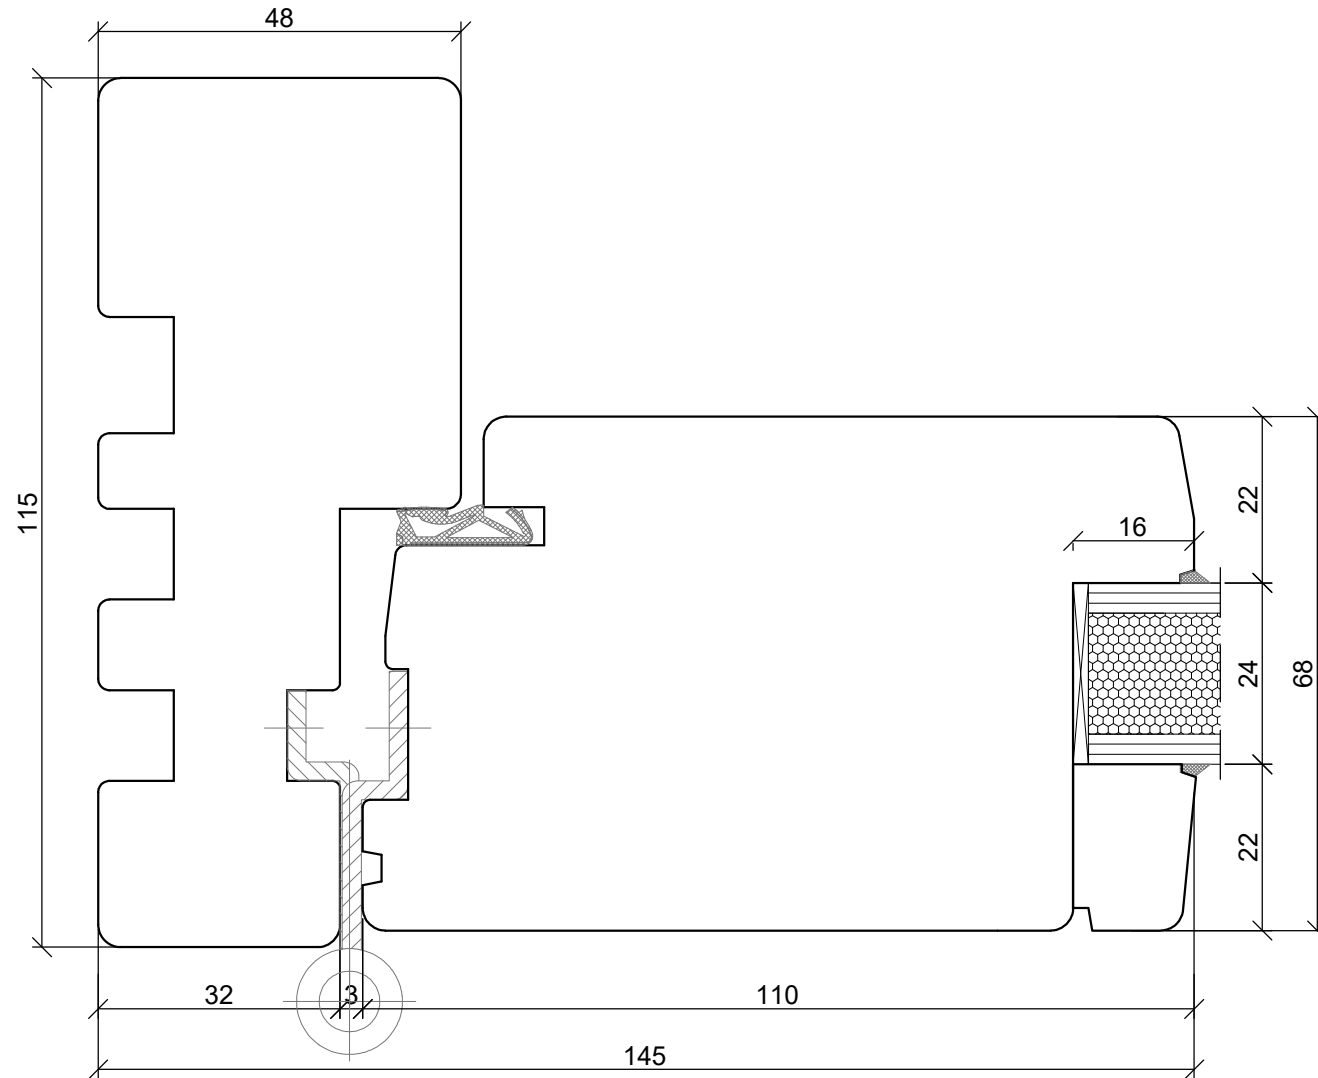

*SKANDINOVA 68 CLASSIC MODERN
ENTRANCE DOOR*