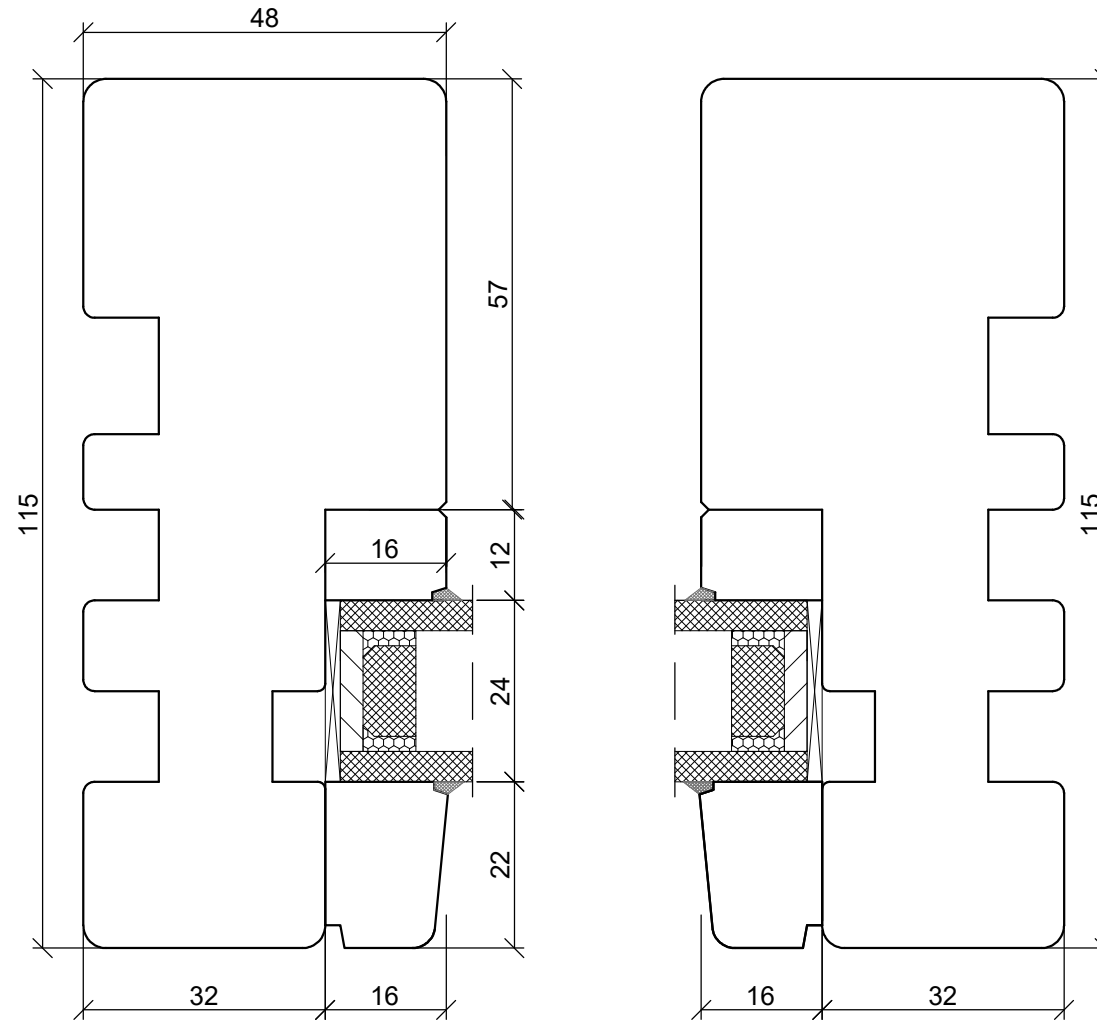

*SKANDINOVA 68 CLASSIC MODERN
FIXED IN FRAME WINDOW*