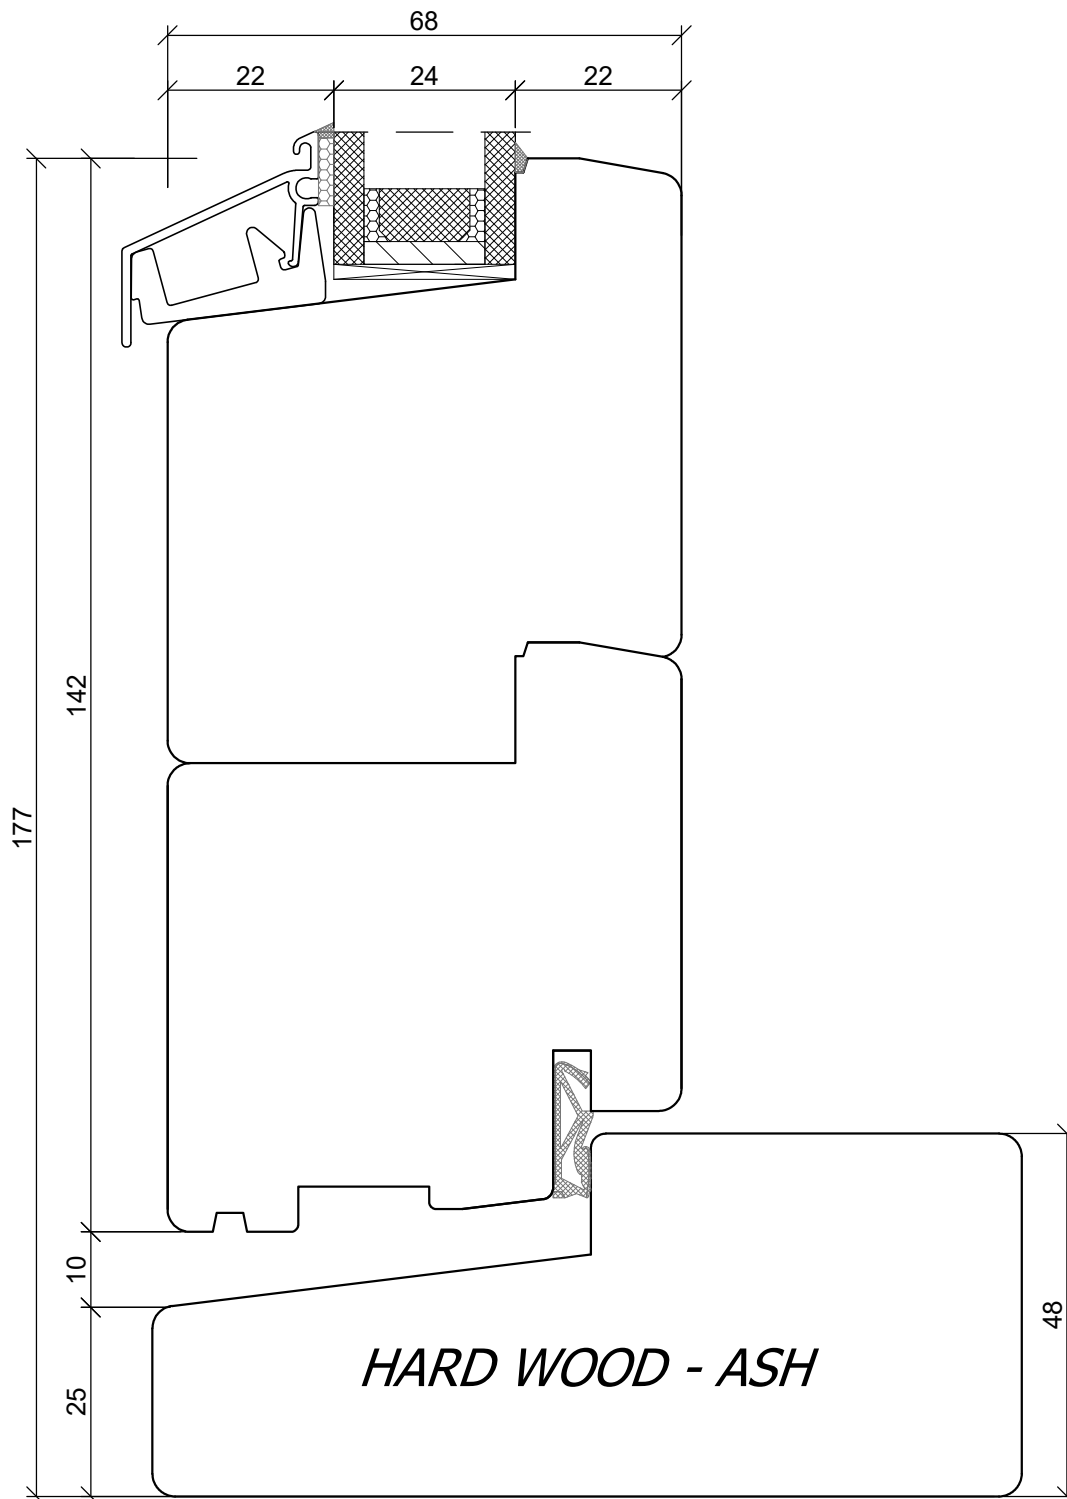

*SKANDINOVA 68 CLASSIC MODERN
BALCONY DOOR*

A4 1:1

*SKANDINOVA 68 CLASSIC MODERN
BALCONY DOOR*

*SKANDINOVA 68 CLASSIC MODERN
BALCONY DOOR
COMPOSITE THRESHOLD*

A4 1:1

PPUH DARIUSZ MALEC

78-200 Białogard, ul. Królowej Jadwigi 13E NIP: 669-000-73-06
www.malecokna.pl malec@malecokna.pl kalita@malecokna.pl