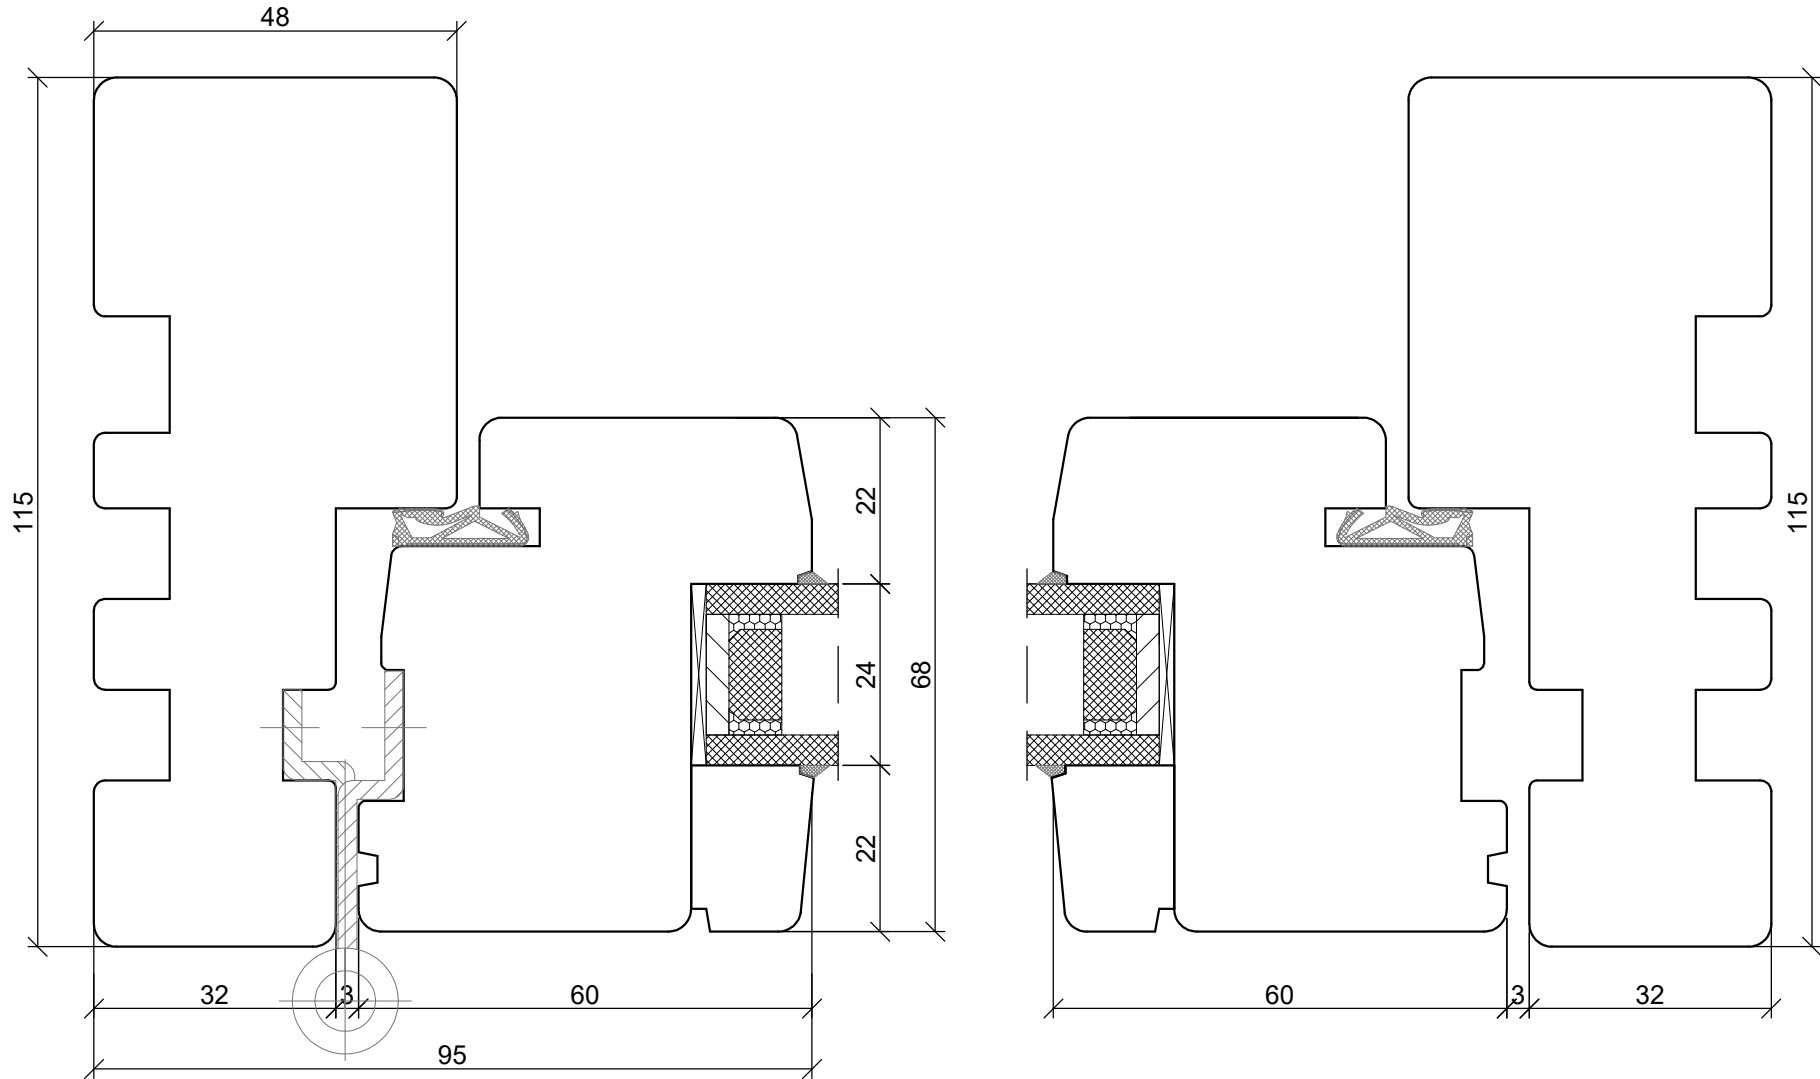

A4 1:1

PPUH DARIUSZ MALEC

78-200 Białogard, ul. Królowej Jadwigi 13E NIP: 669-000-73-06
www.malecokna.pl malec@malecokna.pl kalita@malecokna.pl

*SKANDINOVA 68 CLASSIC MODERN
DOUBLE WING WINDOW*

A4 1:2

PPUH DARIUSZ MALEC