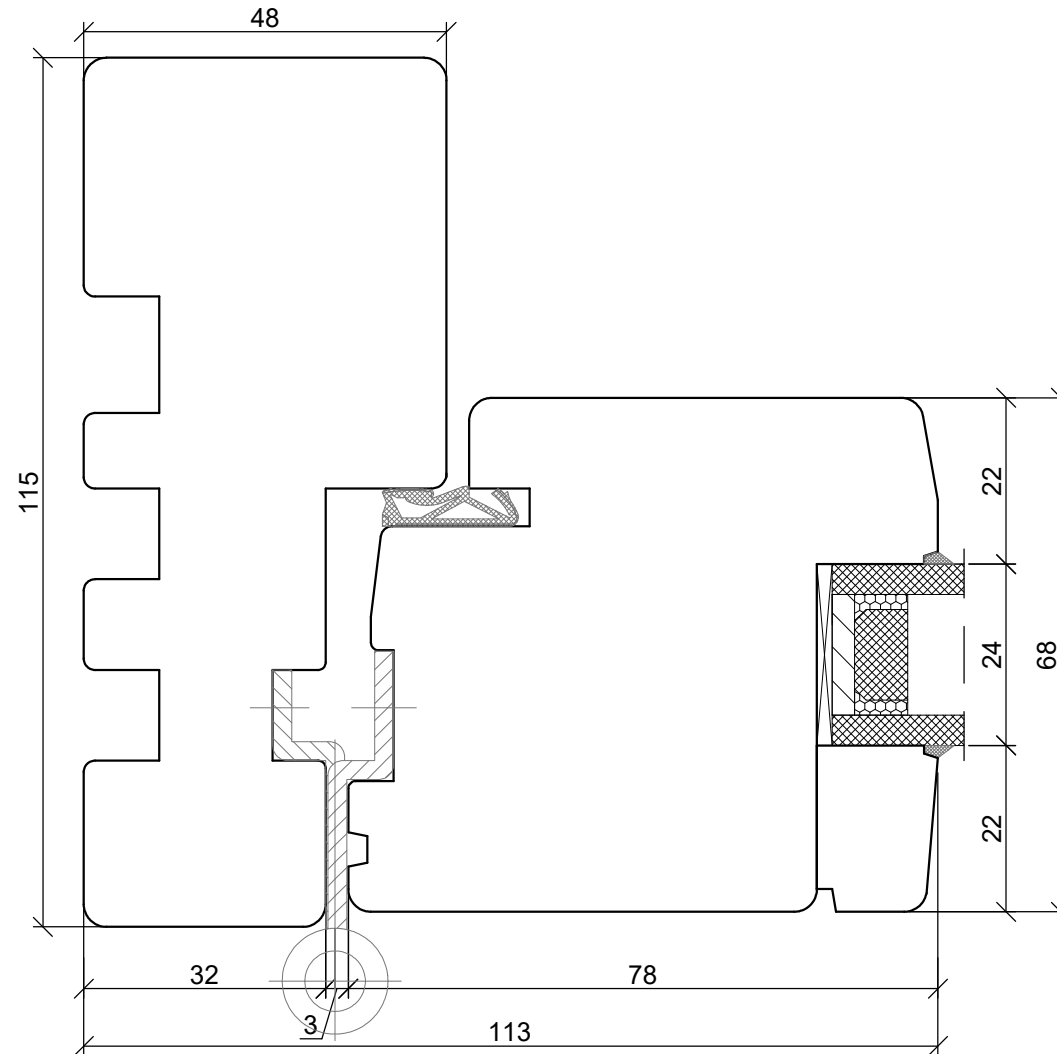

*SKANDINOVA 68 CLASSIC MODERN
BALCONY DOOR*

A4 1:1

*SKANDINOVA 68 CLASSIC MODERN
BALCONY DOOR*

*SKANDINOVA 68 CLASSIC MODERN
BALCONY DOOR
COMPOSITE THRESHOLD*

A4 1:1

PPUH DARIUSZ MALEC

78-200 Białogard, ul. Królowej Jadwigi 13E NIP: 669-000-73-06
www.malecokna.pl malec@malecokna.pl kalita@malecokna.pl