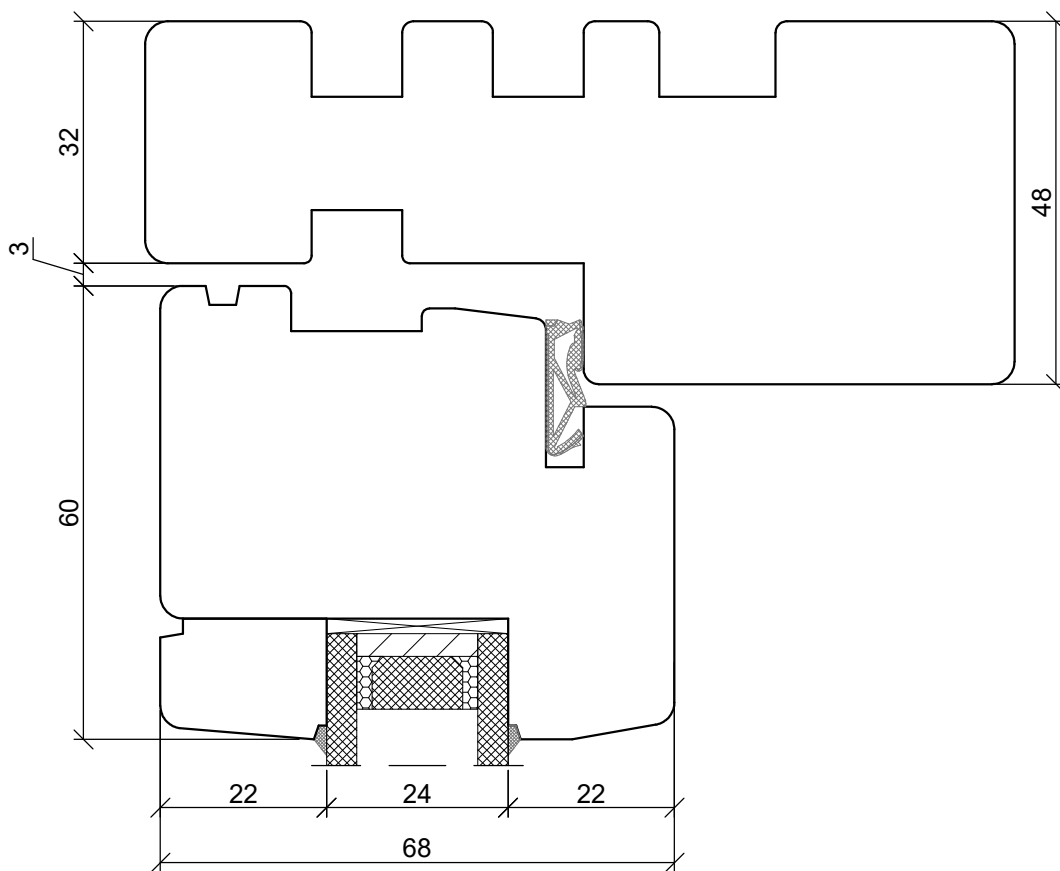

*SKANDINOVA 68 CLASSIC MODERN
WINDOW*

A4 1:1