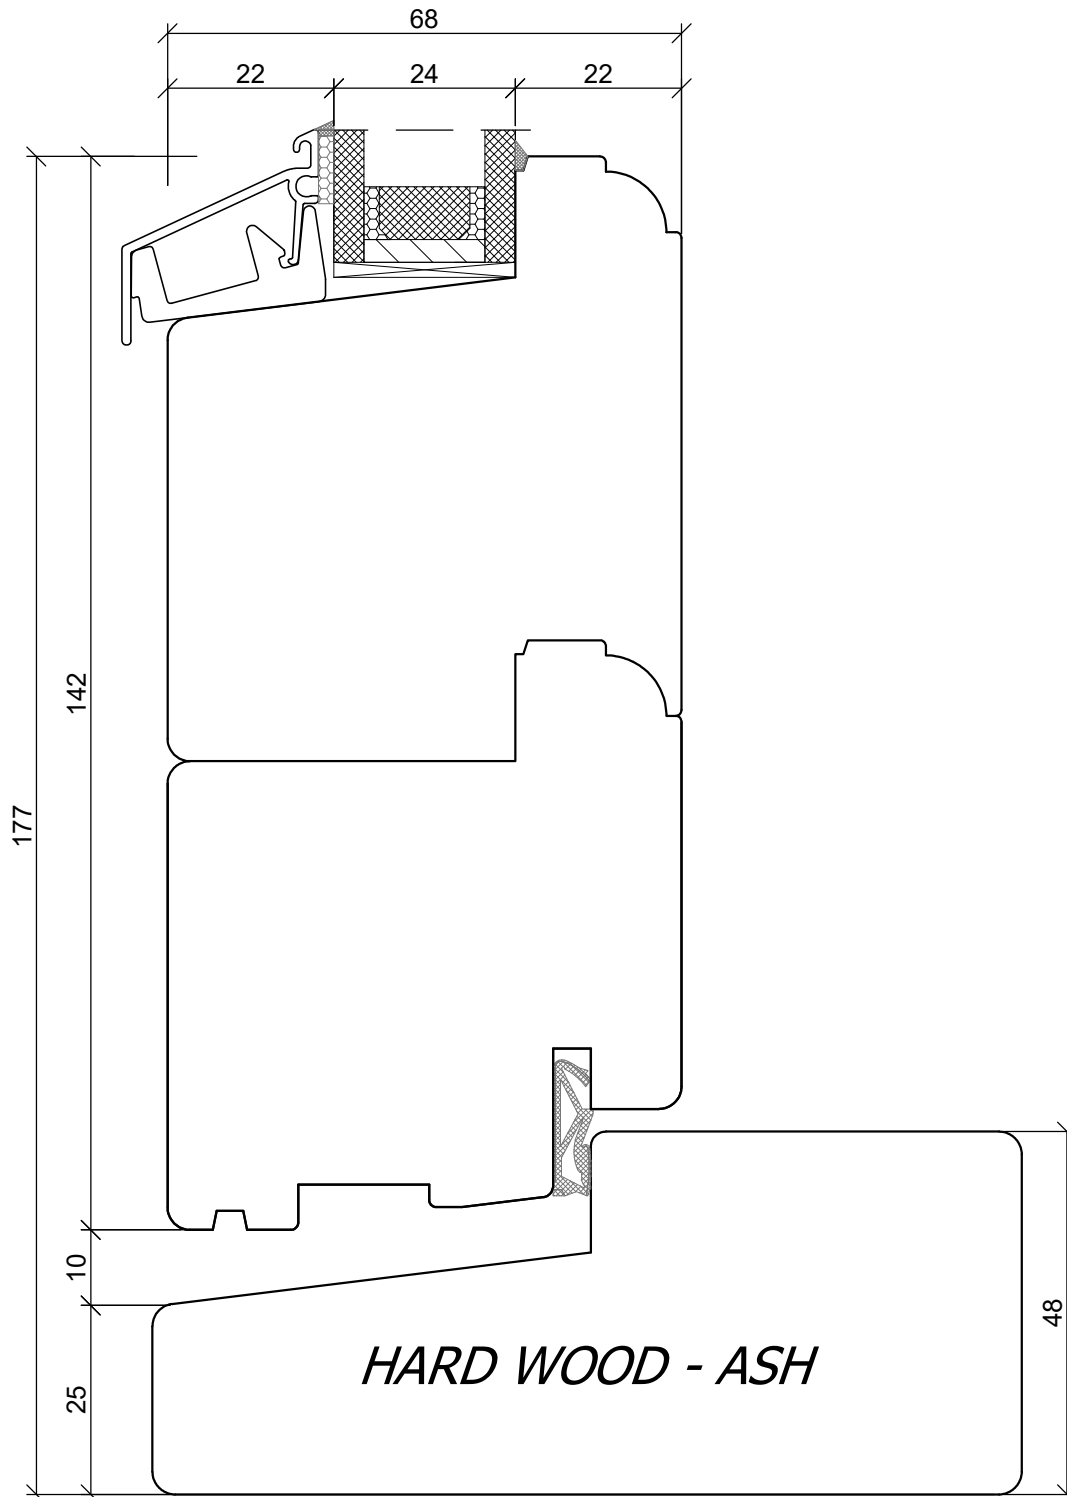

*SKANDINOVA 68 CLASSIC RETRO
BALCONY DOOR*