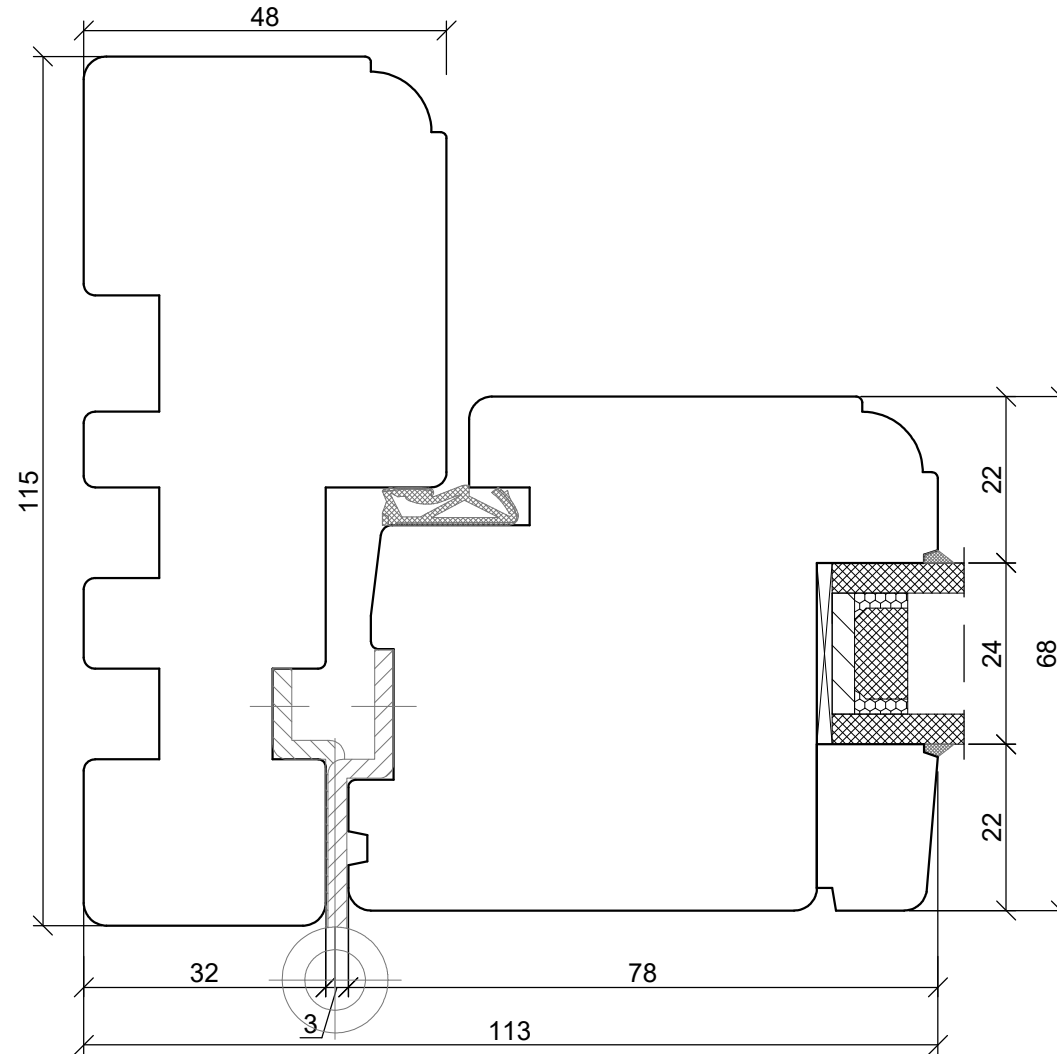

*SKANDINOVA 68 CLASSIC RETRO
BALCONY DOOR*