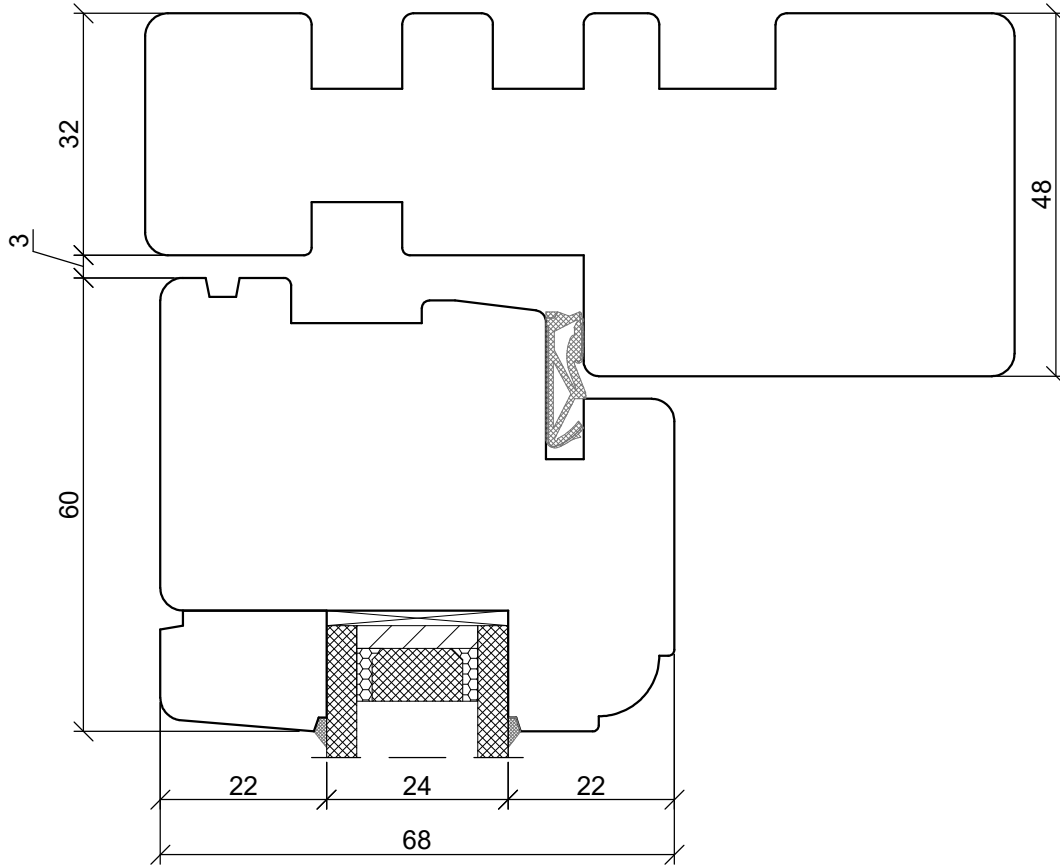

*SKANDINOVA 68 CLASSIC RETRO
WINDOW*

A4 1:1