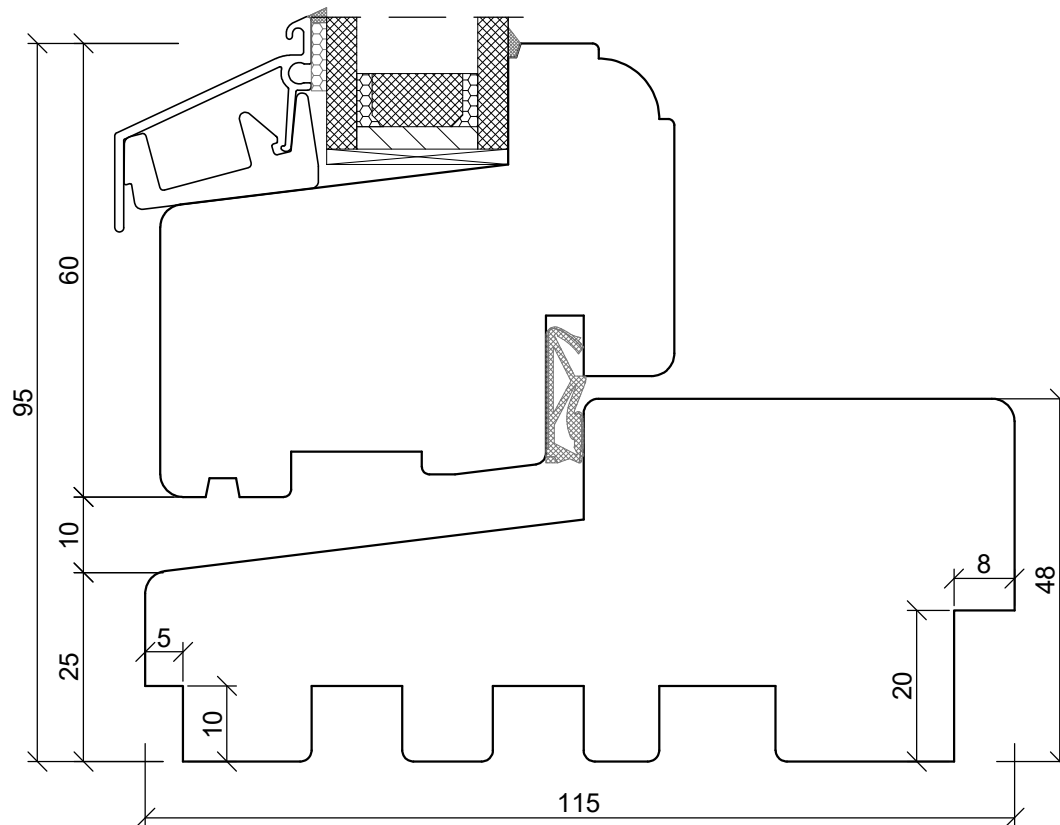

*SKANDINOVA 68 CLASSIC RETRO
WINDOW*

A4 1:1