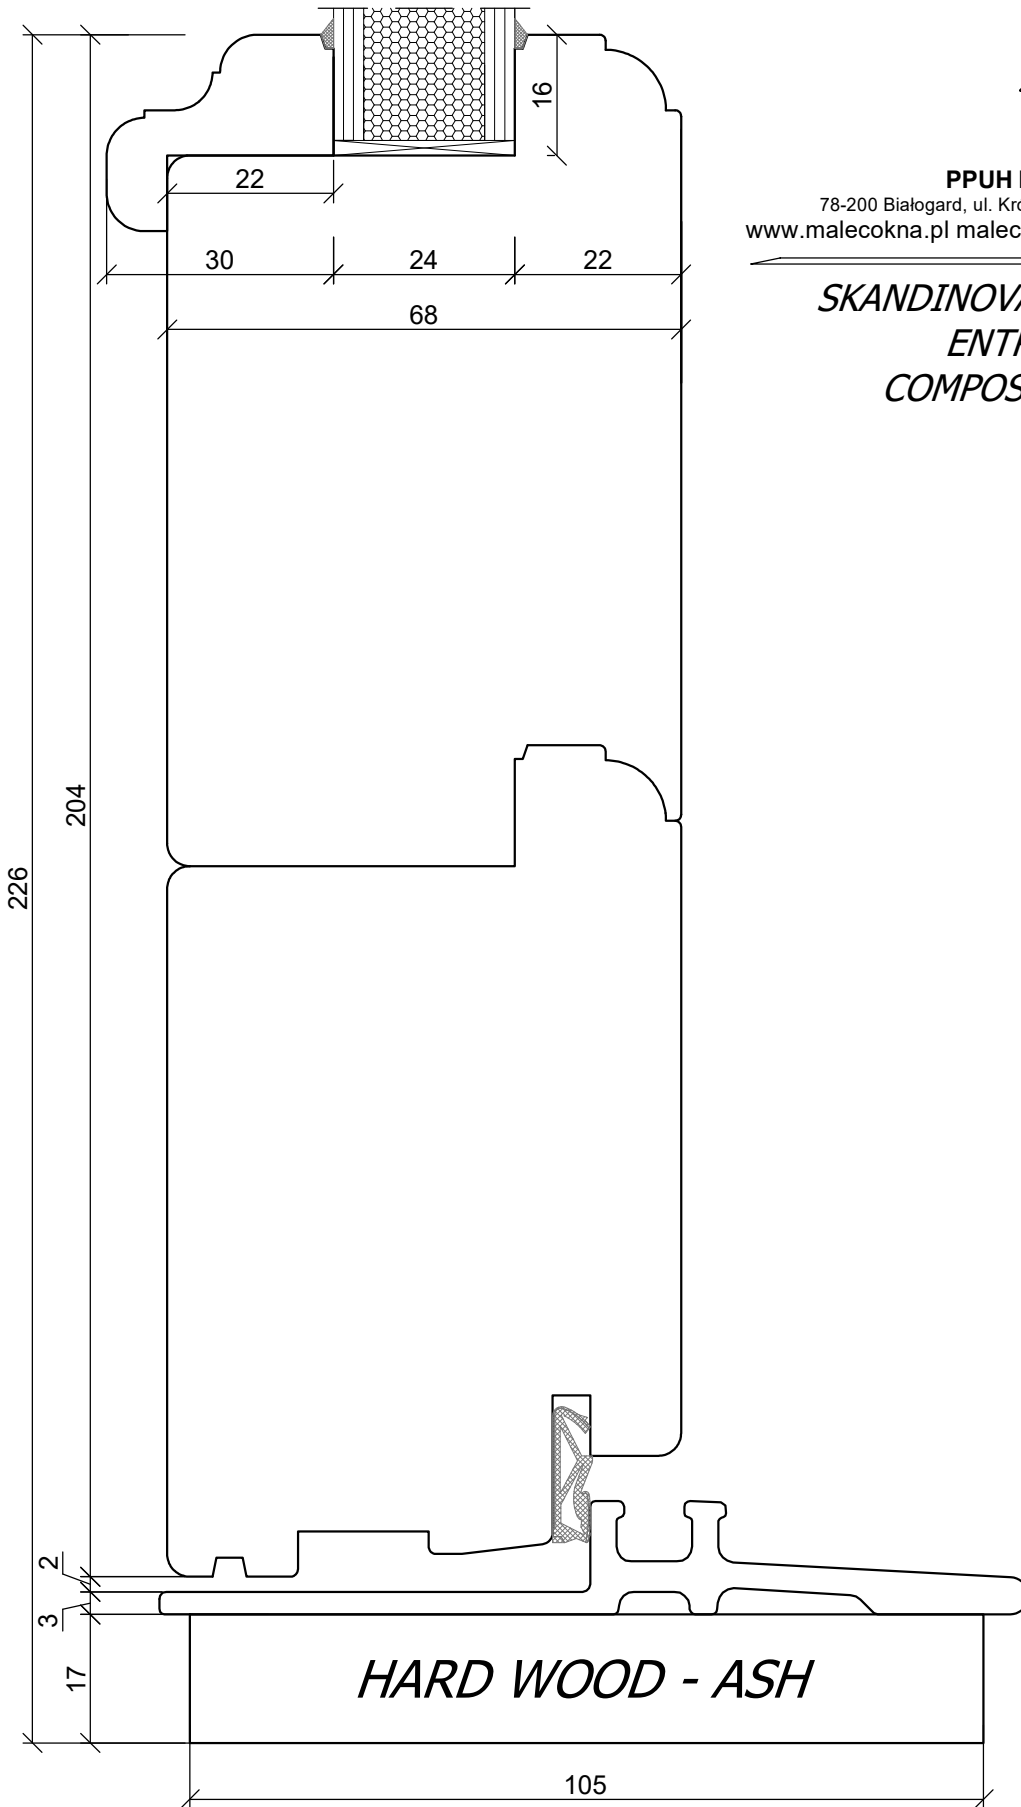

*SKANDINOVA 68 CLASSIC RETRO
ENTRANCE DOOR
COMPOSITE THRESHOLD*