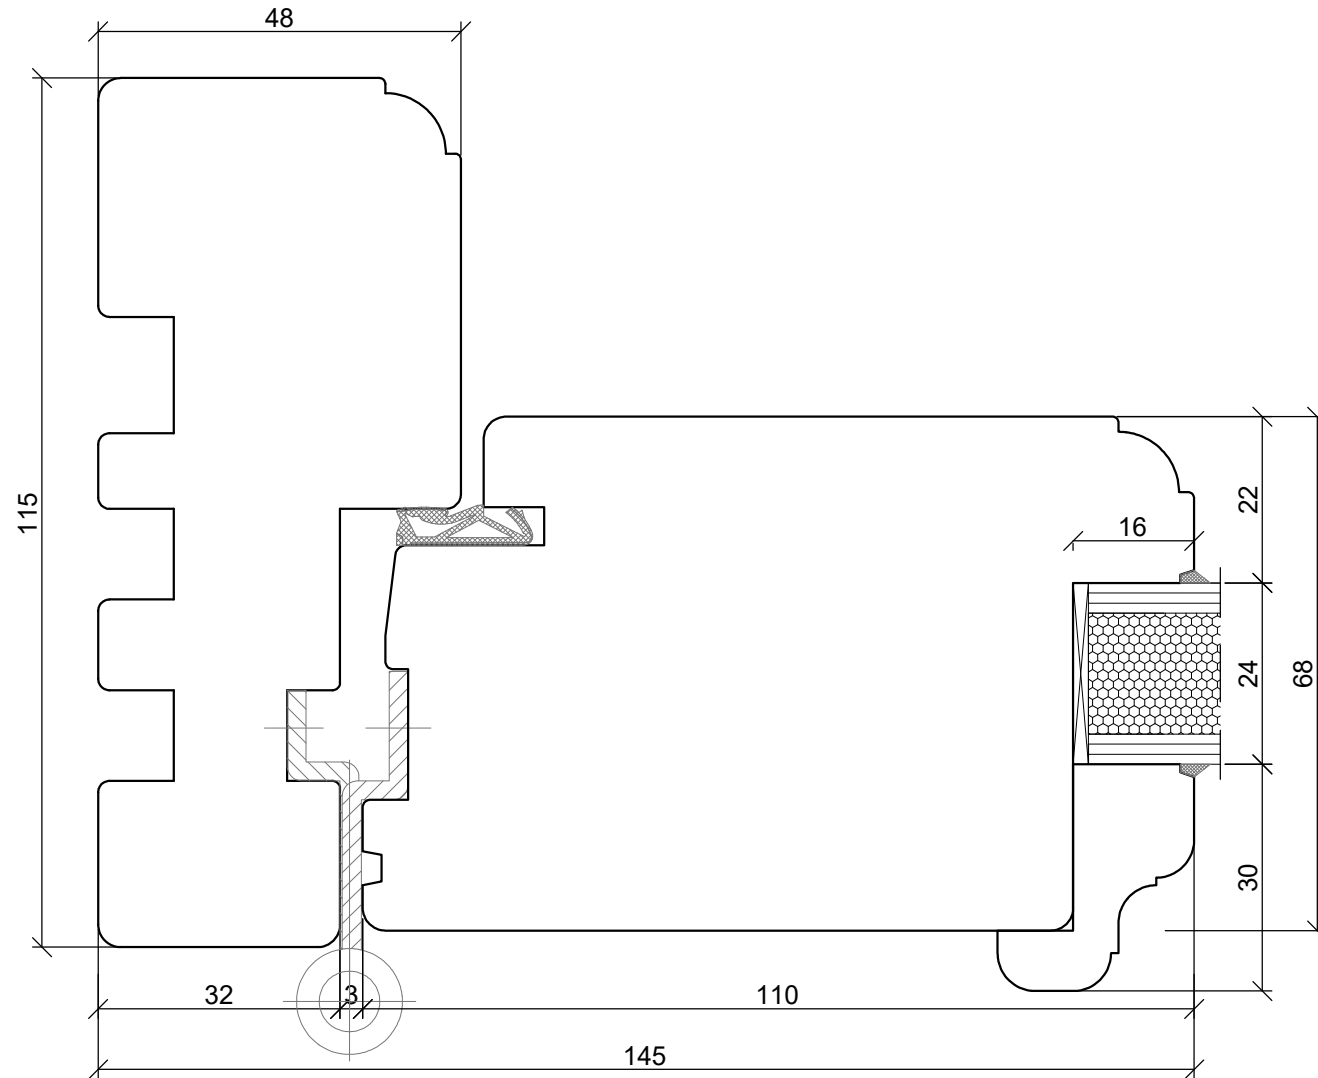

*SKANDINOVA 68 CLASSIC RETRO
ENTRANCE DOOR*