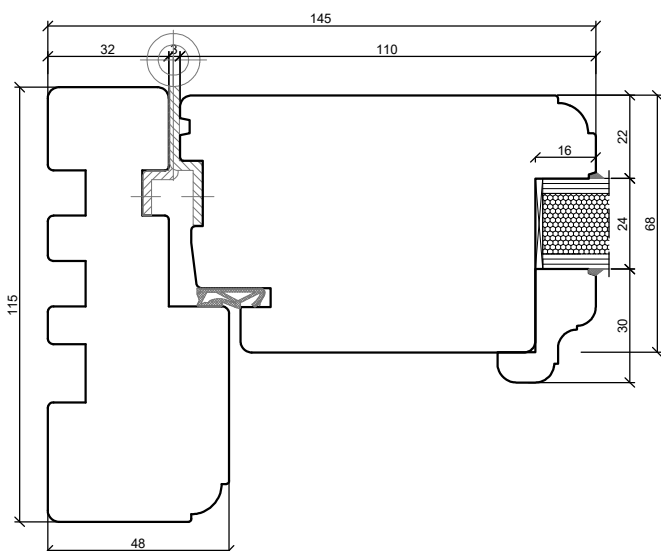

*SKANDINOVA 68 CLASSIC MODERN
ENTRANCE DOOR OPENING TO INSIDE*