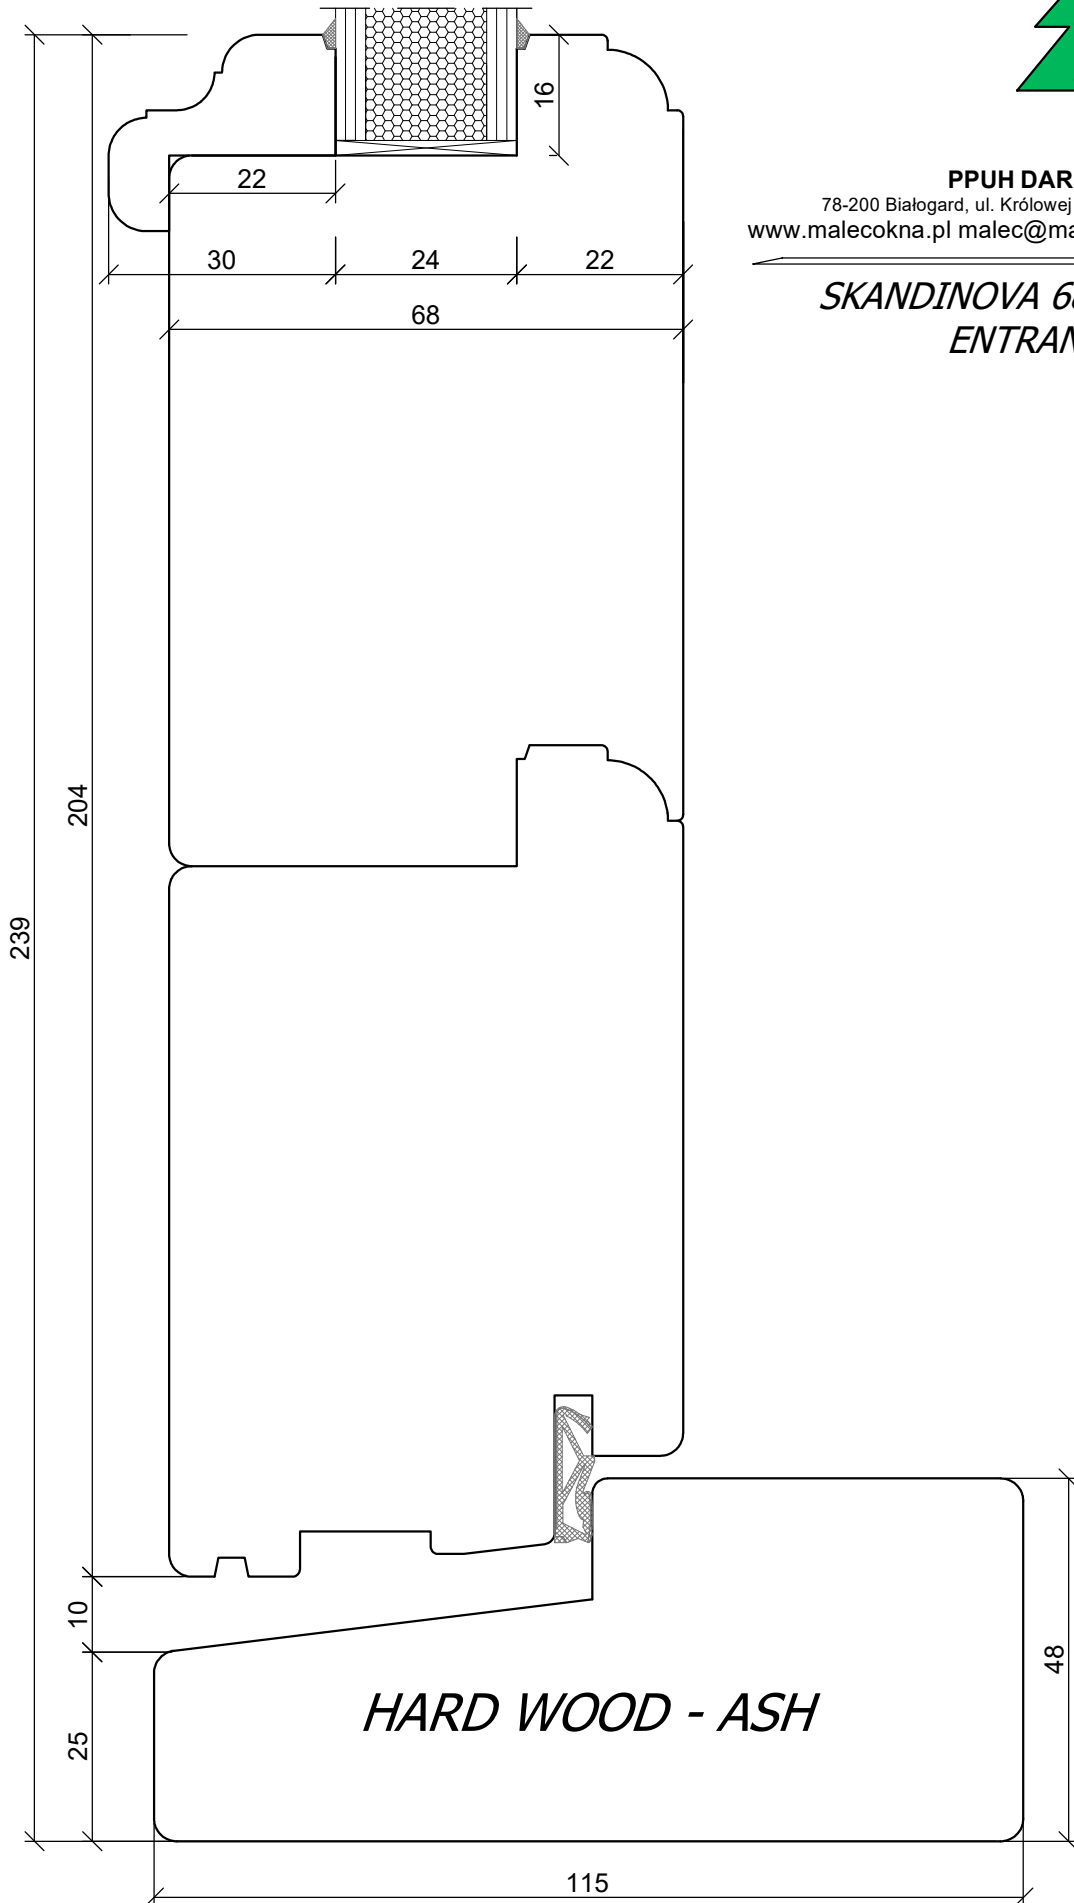

*SKANDINOVA 68 CLASSIC RETRO
ENTRANCE DOOR*

A4 1:1

PPUH DARIUSZ MALEC

78-200 Białogard, ul. Królowej Jadwigi 13E NIP: 669-000-73-06
www.malecokna.pl malec@malecokna.pl kalita@malecokna.pl

**SKANDINOVA 68 CLASSIC RETRO
ENTRANCE DOOR**