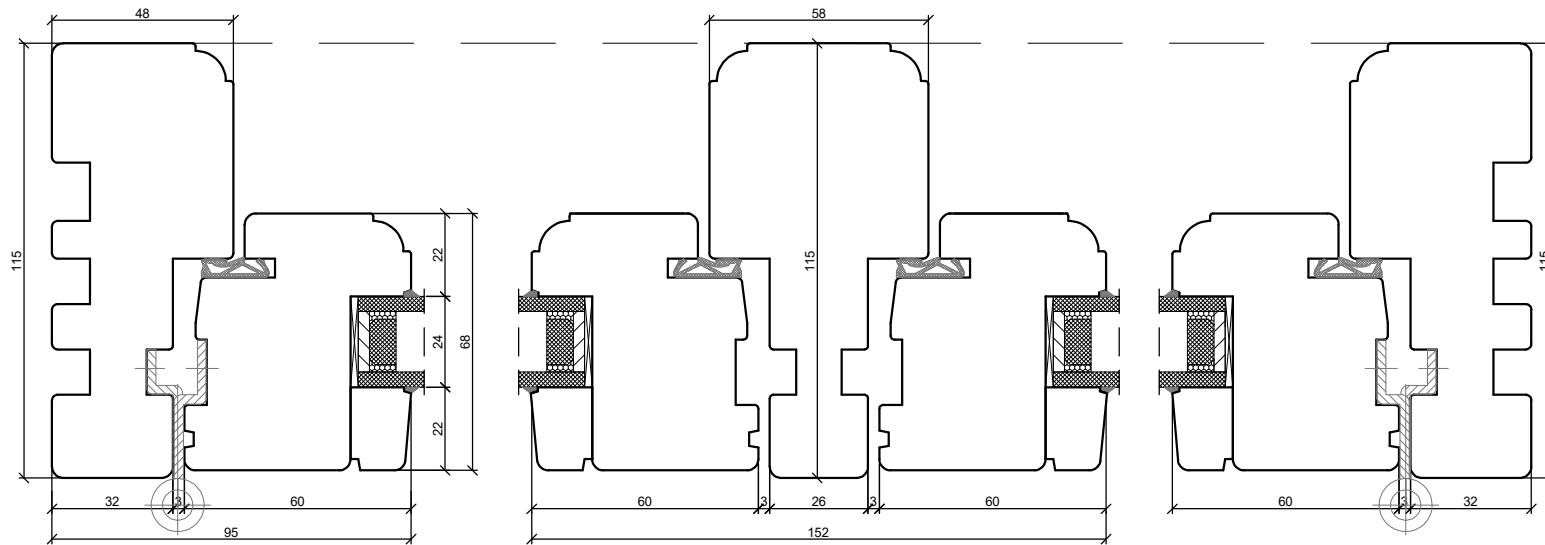

A4 1:1

*SKANDINOVA 68 CLASSIC RETRO
TWO COMPARTMENT WINDOW*

PPUH DARIUSZ MALEC

78-200 Białogard, ul. Królowej Jadwigi 13E NIP: 669-000-73-06
www.malecokna.pl malec@malecokna.pl kalita@malecokna.pl

*SKANDINOVA 68 CLASSIC RETRO
DOUBLE WING WINDOW*