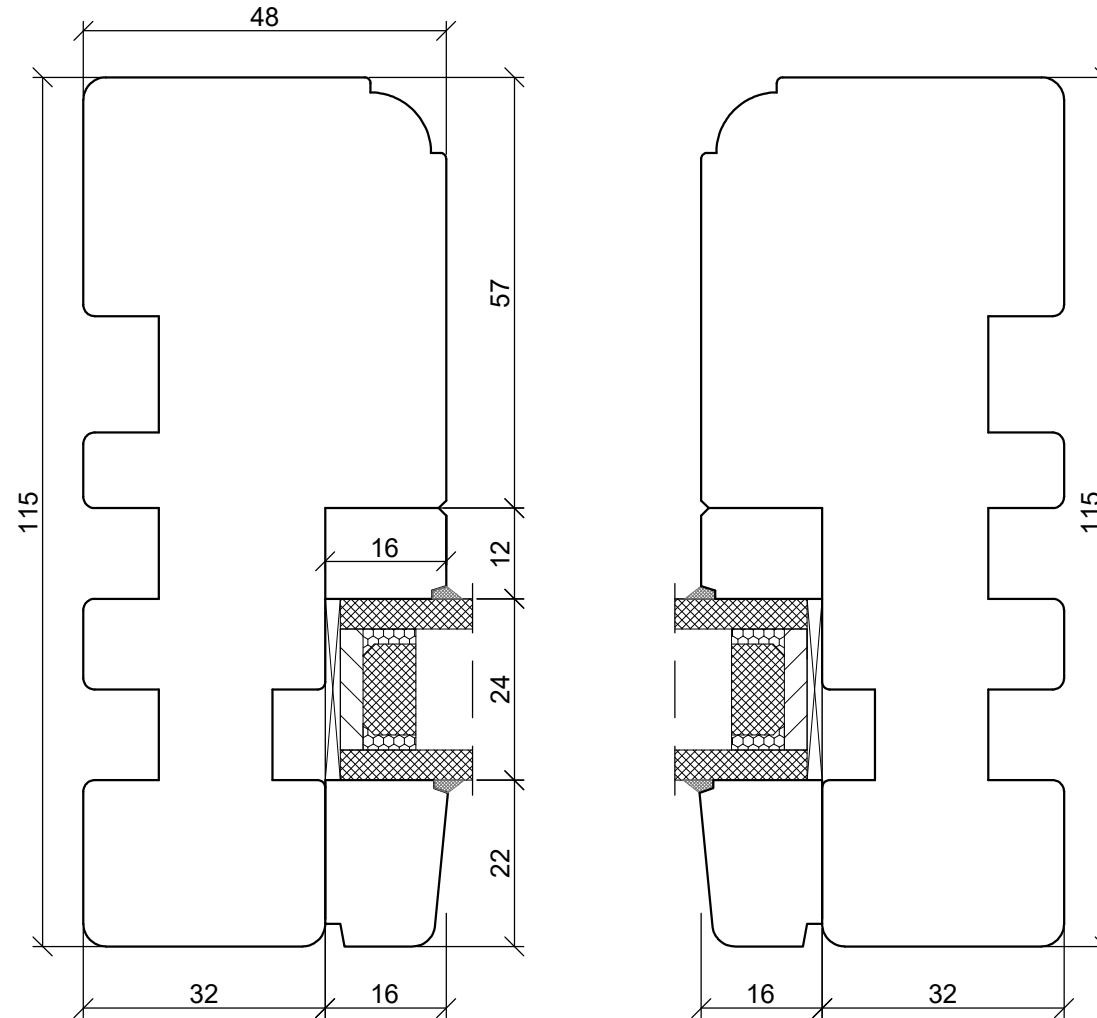

*SKANDINOVA 68 CLASSIC RETRO
FIXED IN FRAME WINDOW*