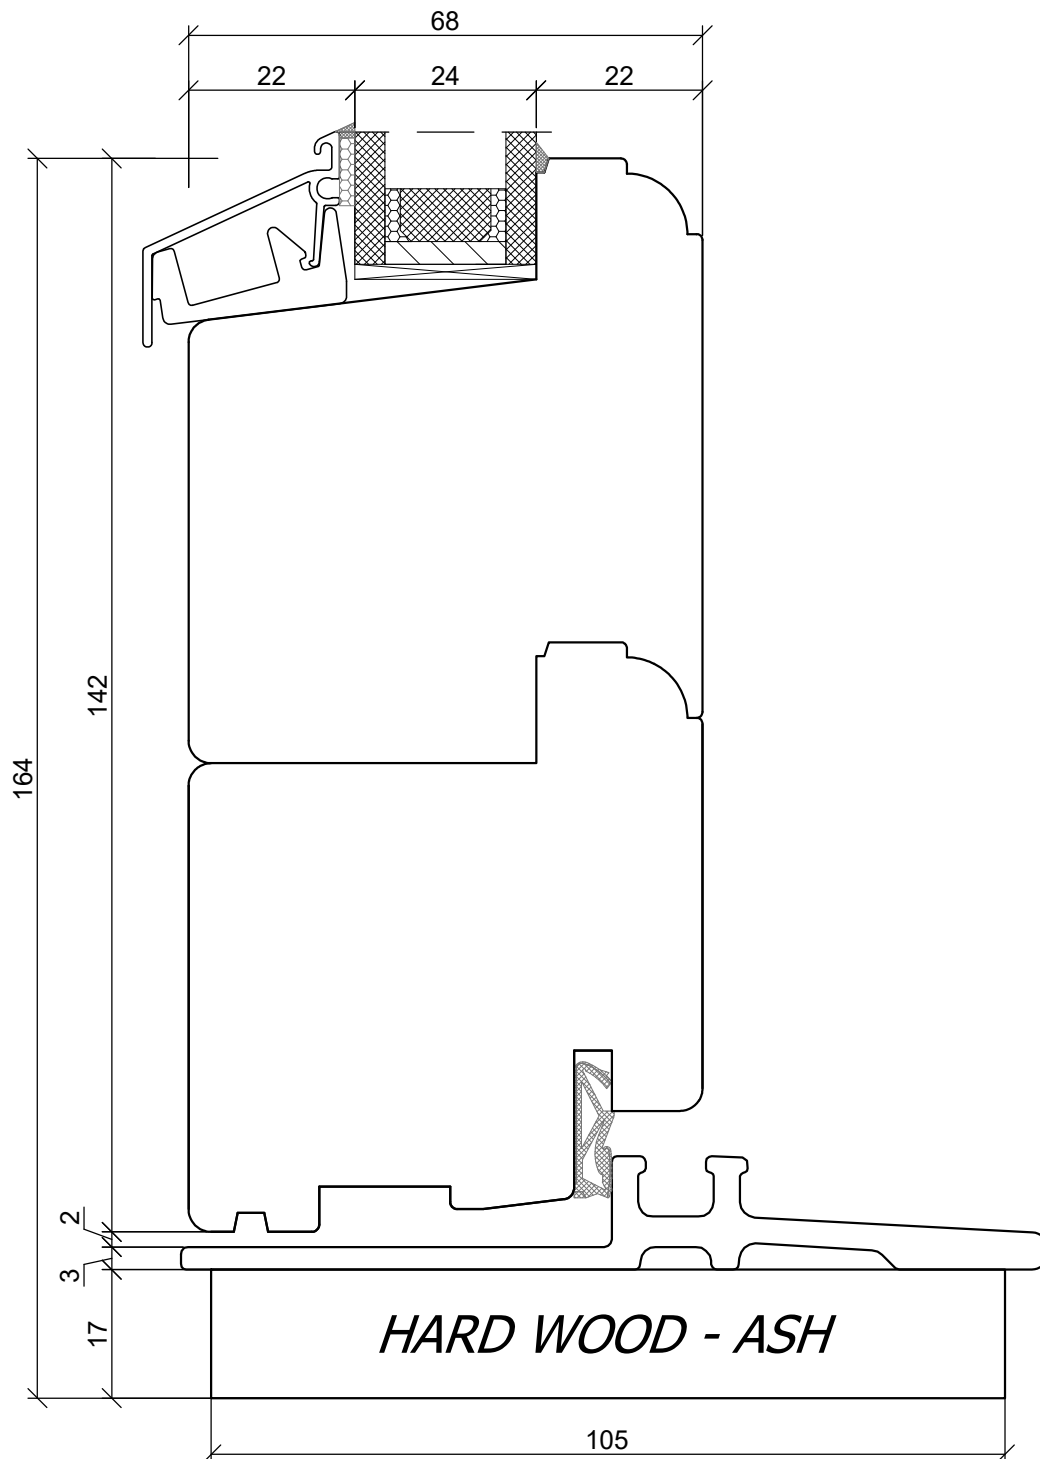

*SKANDINOVA 68 CLASSIC RETRO
DOUBLE BALCONY DOORS*

A4 1:2

*SKANDINOVA 68 CLASSIC RETRO
BALCONY DOOR*

*SKANDINOVA 68 CLASSIC RETRO
BALCONY DOOR
COMPOSITE THRESHOLD*

A4 1:1

PPUH DARIUSZ MALEC

78-200 Białogard, ul. Królowej Jadwigi 13E NIP: 669-000-73-06
www.malecokna.pl malec@malecokna.pl kalita@malecokna.pl