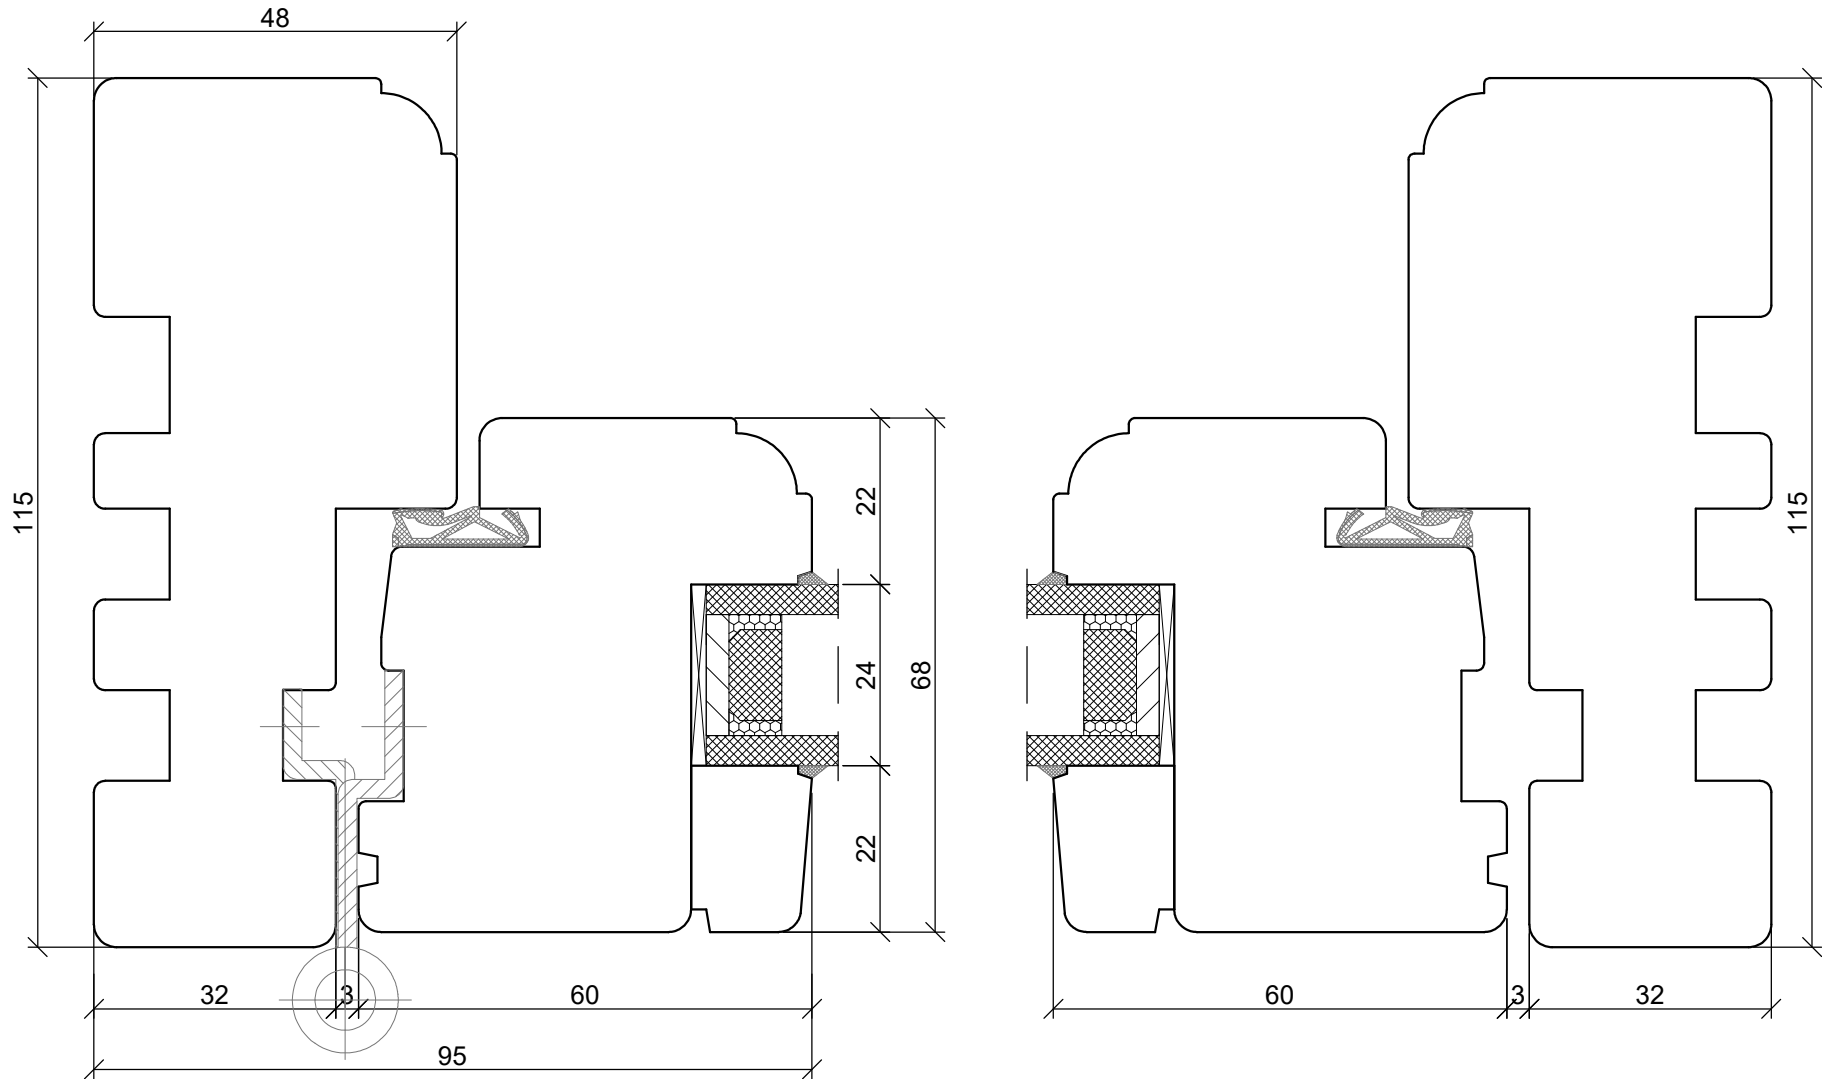

A4 1:1

*SKANDINOVA 68 CLASSIC RETRO
TWO COMPARTMENT WINDOW*

PPUH DARIUSZ MALEC

78-200 Białogard, ul. Królowej Jadwigi 13E NIP: 669-000-73-06
www.malecokna.pl malec@malecokna.pl kalita@malecokna.pl

*SKANDINOVA 68 CLASSIC RETRO
DOUBLE WING WINDOW*