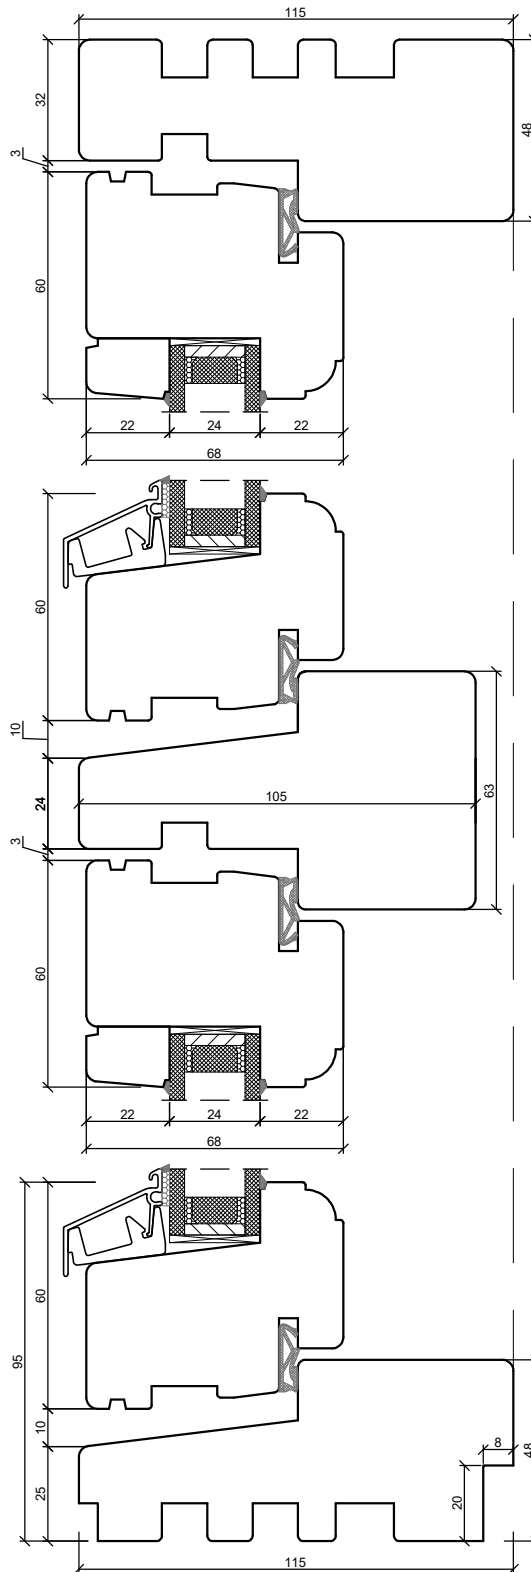

*SKANDINOVA 68 CLASSIC RETRO
TWO COMPARTMENT WINDOW*