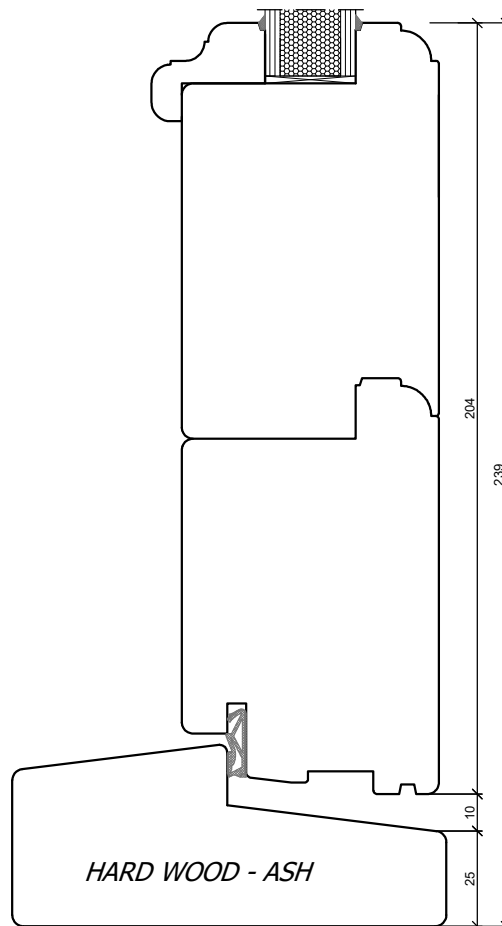

*SKANDINOVA 68 CLASSIC MODERN
ENTRANCE DOOR OPENING TO INSIDE*