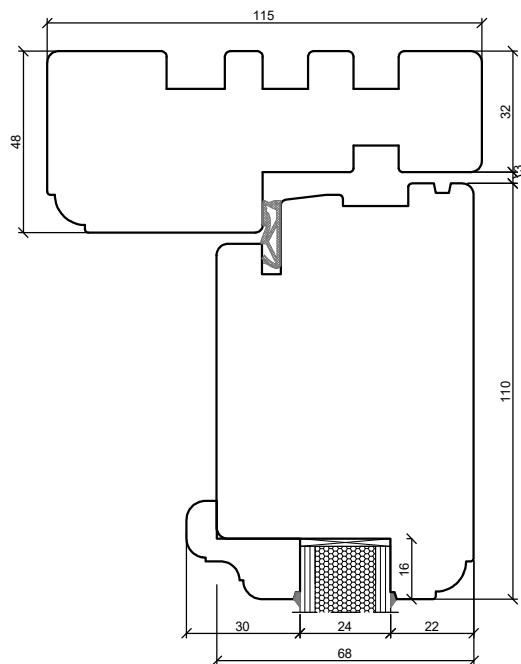

*SKANDINOVA 68 CLASSIC MODERN
ENTRANCE DOOR OPENING TO INSIDE*