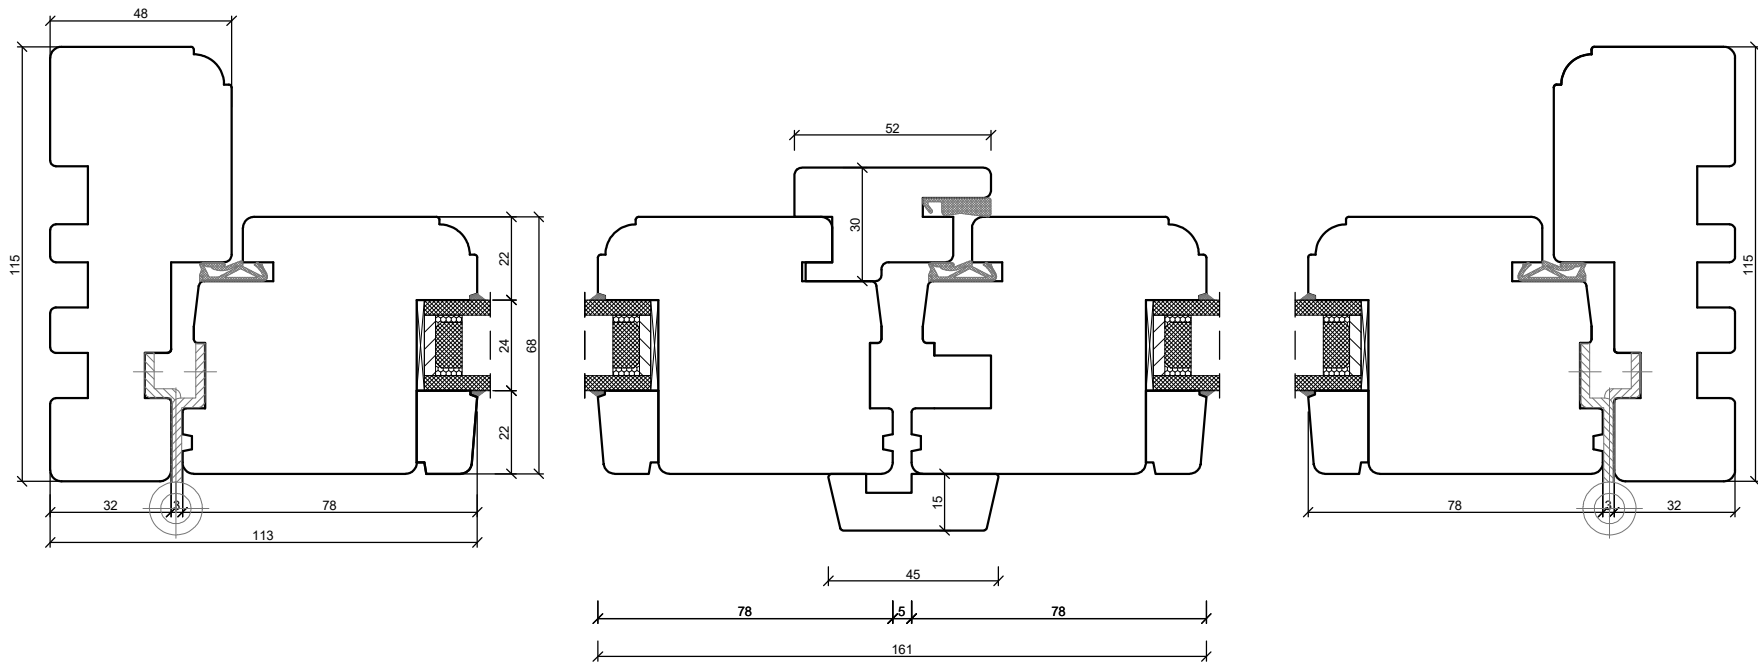

*SKANDINOVA 68 CLASSIC RETRO
DOUBLE BALCONY DOORS*

A4 1:2

*SKANDINOVA 68 CLASSIC RETRO
BALCONY DOOR*

*SKANDINOVA 68 CLASSIC RETRO
BALCONY DOOR
COMPOSITE THRESHOLD*

A4 1:1

PPUH DARIUSZ MALEC

78-200 Białogard, ul. Królowej Jadwigi 13E NIP: 669-000-73-06
www.malecokna.pl malec@malecokna.pl kalita@malecokna.pl