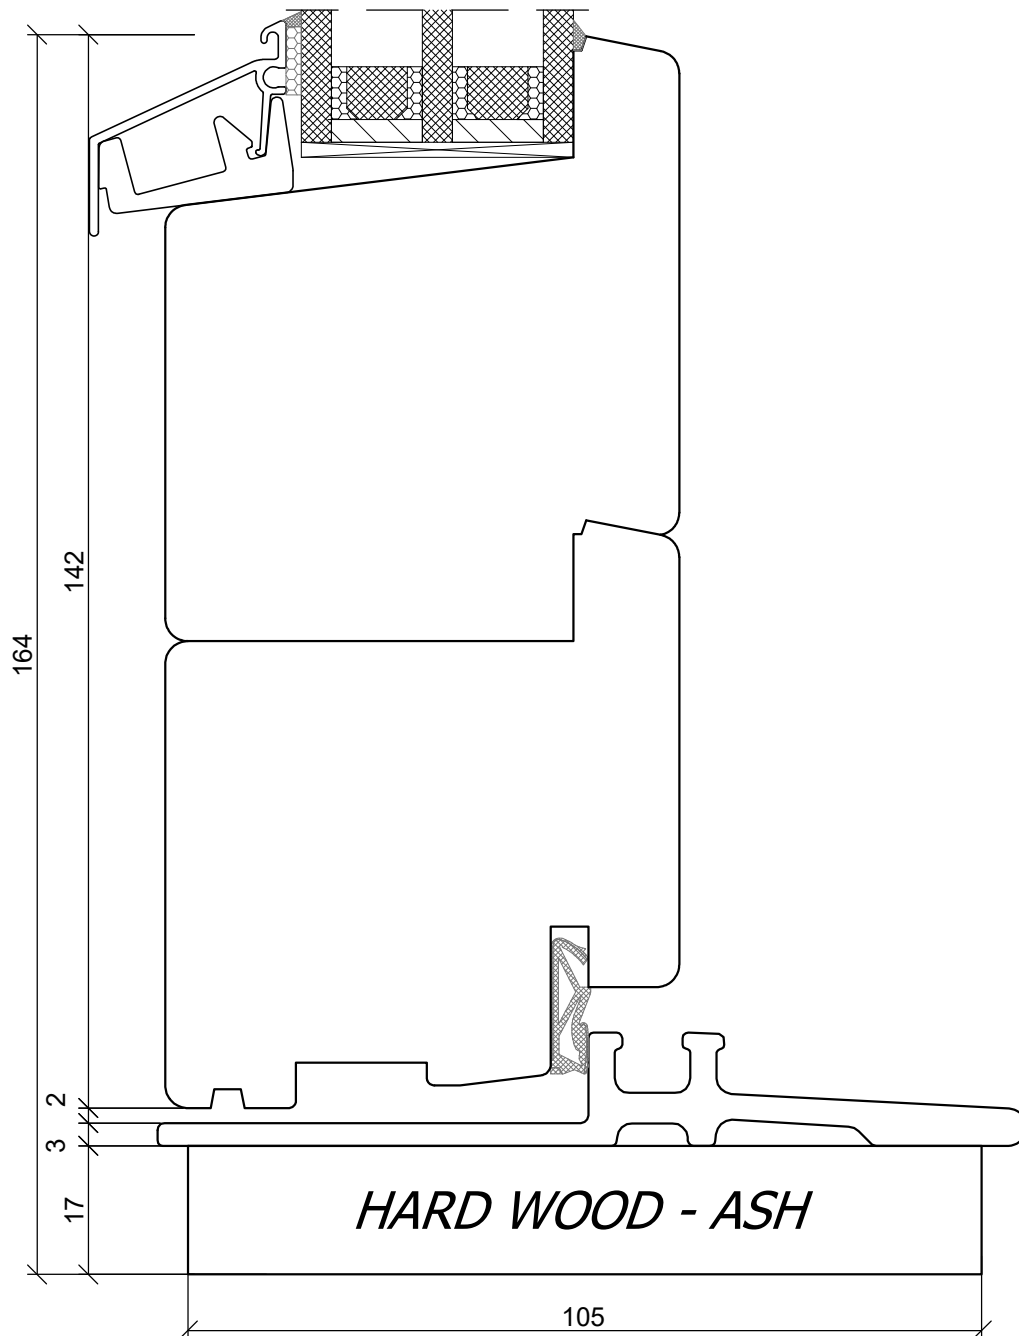

*SKANDINOVA 68 TERMO MODERN
BALCONY DOOR
COMPOSITE THRESHOLD*