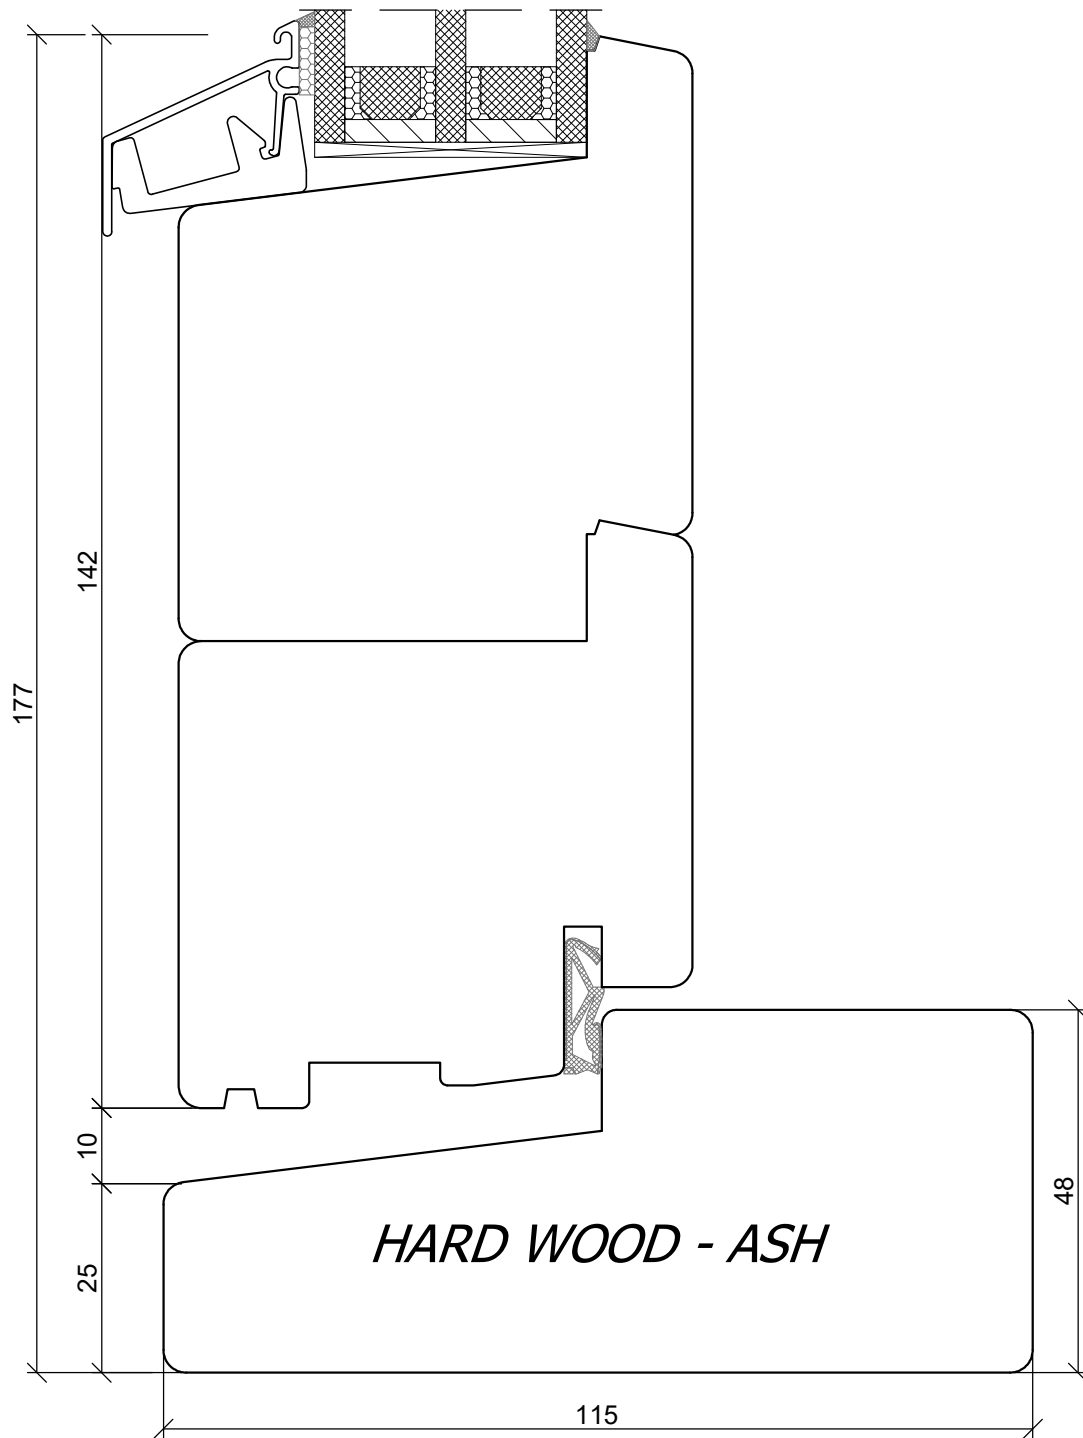

A4 1:1

PPUH DARIUSZ MALEC

78-200 Białogard, ul. Królowej Jadwigi 13E NIP: 669-000-73-06
www.malecokna.pl malec@malecokna.pl kalita@malecokna.pl

*SKANDINOVA 68 TERMO MODERN
BALCONY DOOR*

A4 1:1

*SKANDINOVA 68 TERMO MODERN
BALCONY DOOR*