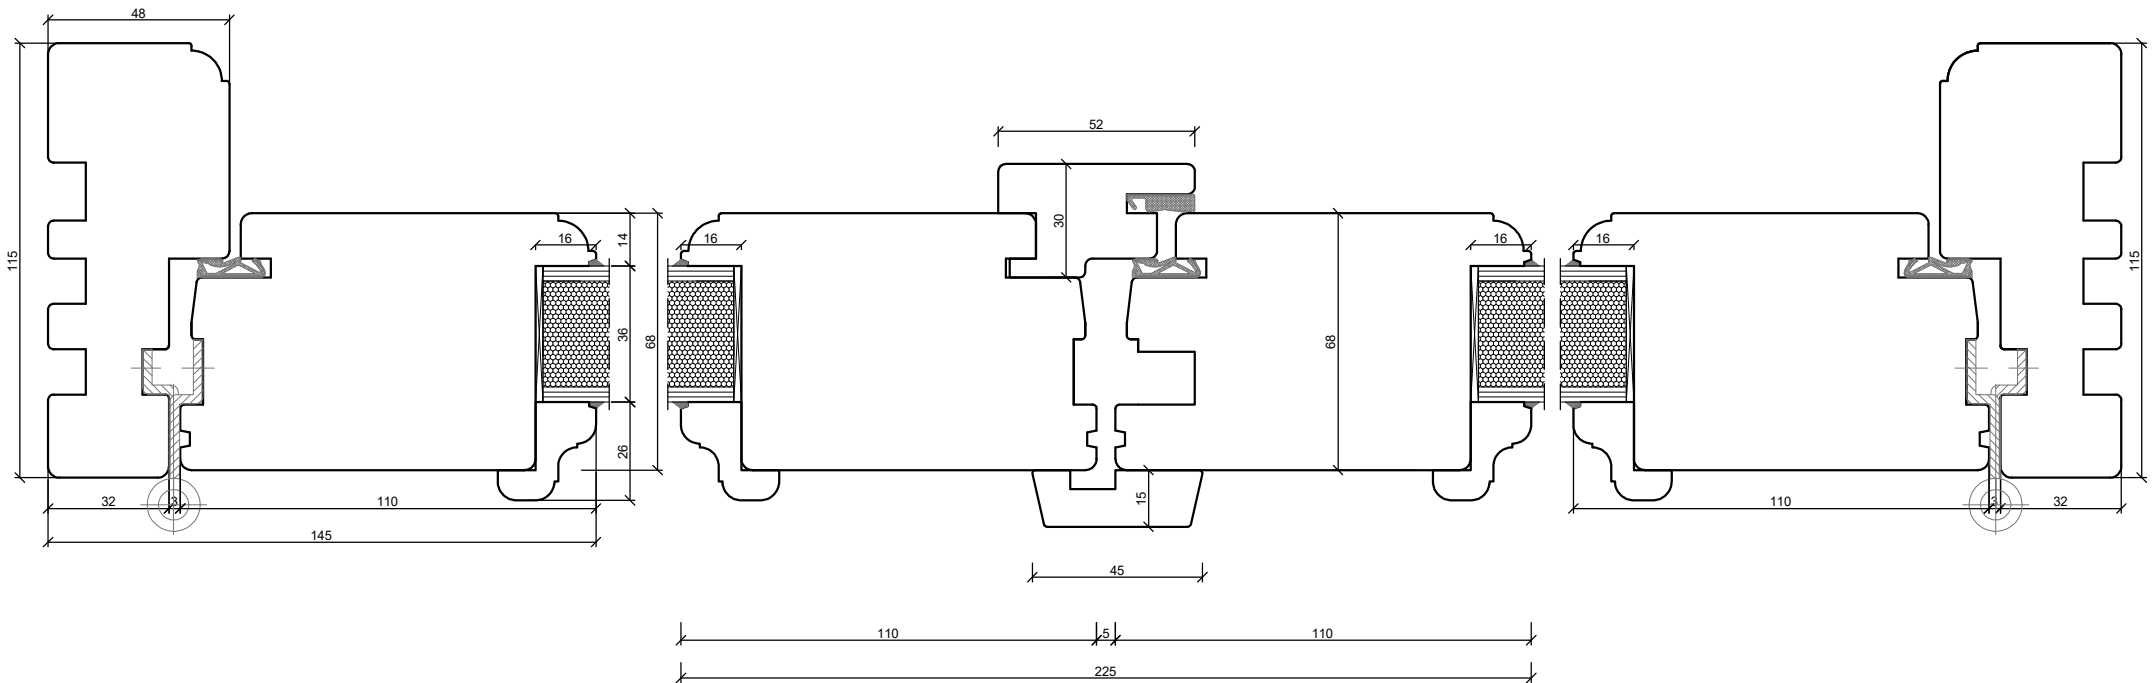

*SKANDINOVA 68 TERMO RETRO
DOUBLE ENTRANCE DOORS*