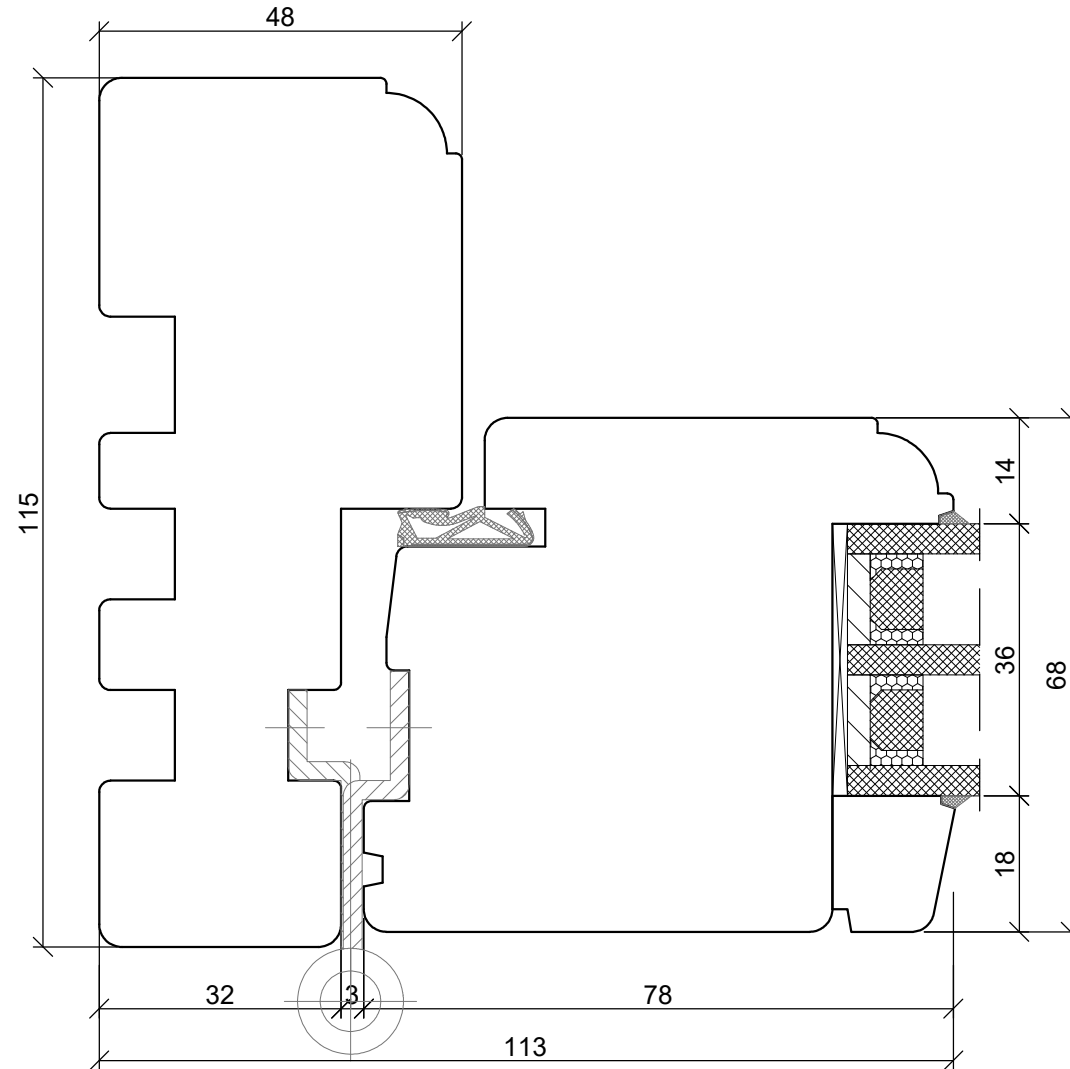

78-200 Białogard, ul. Królowej Jadwigi 13E NIP: 669-000-73-06
www.malecokna.pl malec@malecokna.pl kalita@malecokna.pl

*SKANDINOVA 68 TERMO RETRO
BALCONY DOOR*

A4 1:1

*SKANDINOVA 68 TERMO RETRO
BALCONY DOOR*