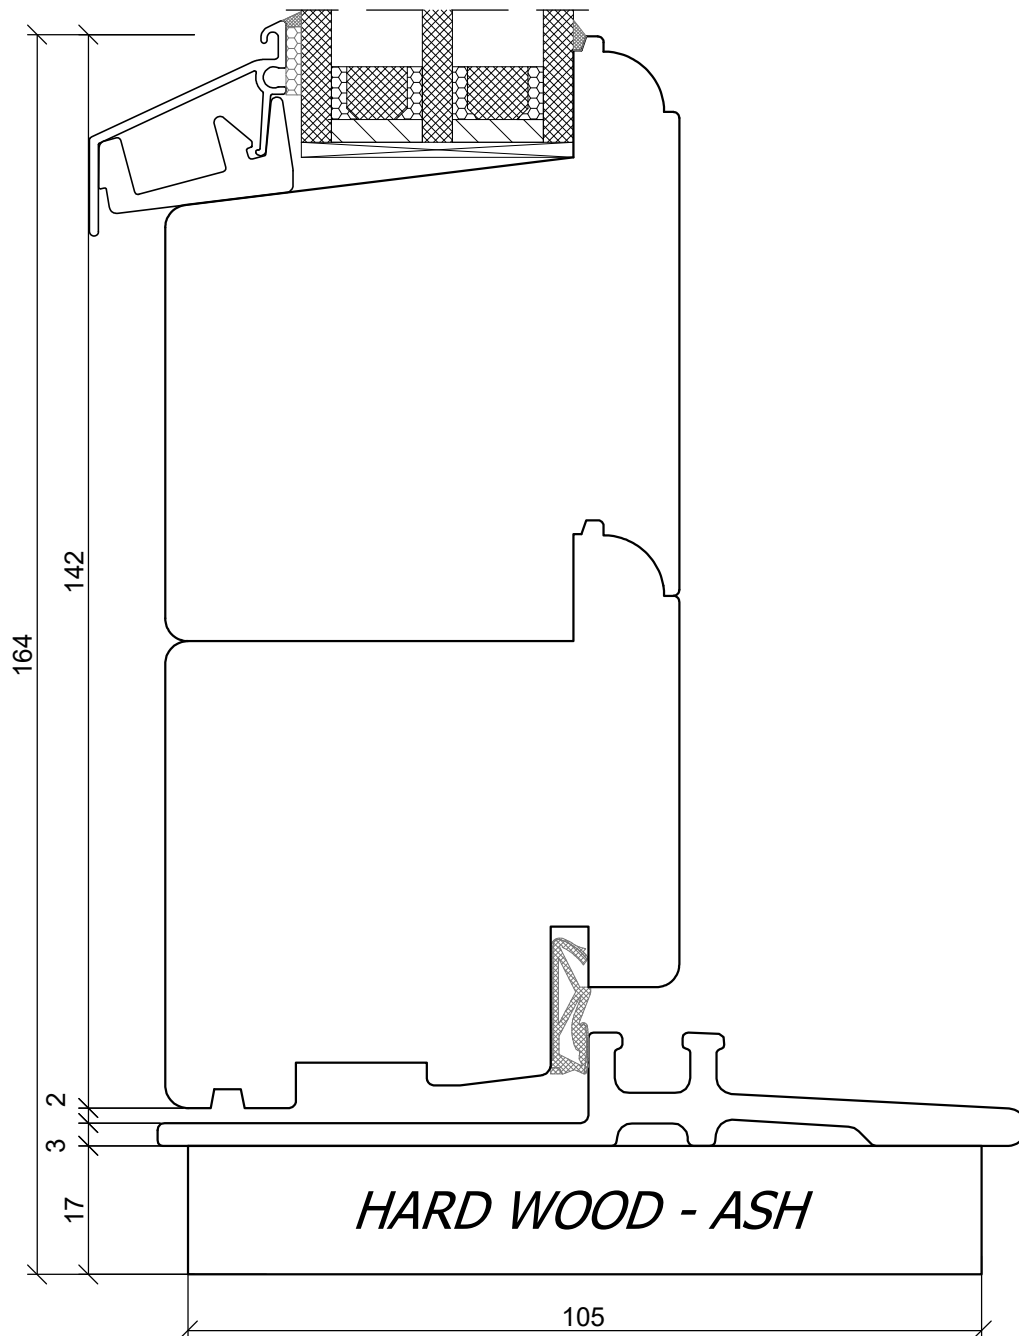

*SKANDINOVA 68 TERMO RETRO
BALCONY DOOR
COMPOSITE THRESHOLD*

A4 1:1