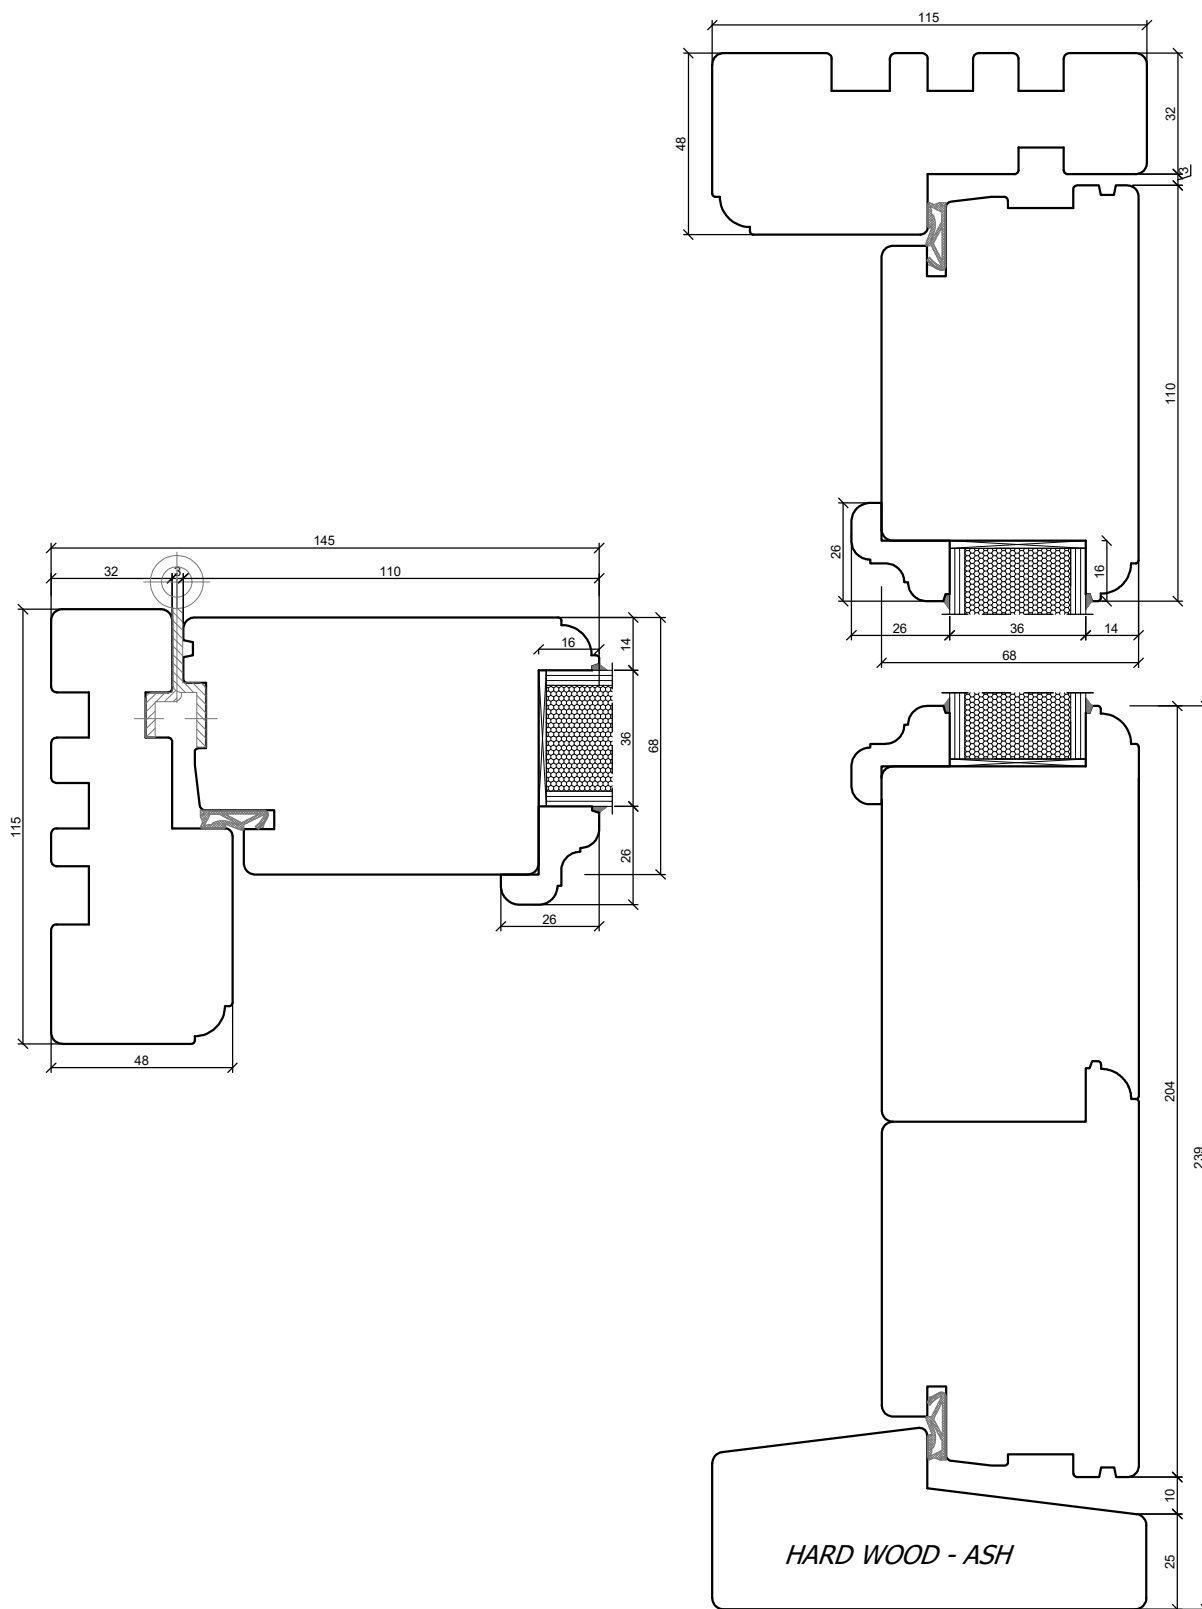

*SKANDINOVA 68 TERMO RETRO
DOUBLE ENTRANCE DOORS*

A4 1:2

PPUH DARIUSZ MALEC

78-200 Białogard, ul. Królowej Jadwigi 13E NIP: 669-000-73-06
www.malecokna.pl malec@malecokna.pl kalita@malecokna.pl

**SKANDINOVA 68 TERMO RETRO
ENTRANCE DOOR OPENING TO INSIDE**