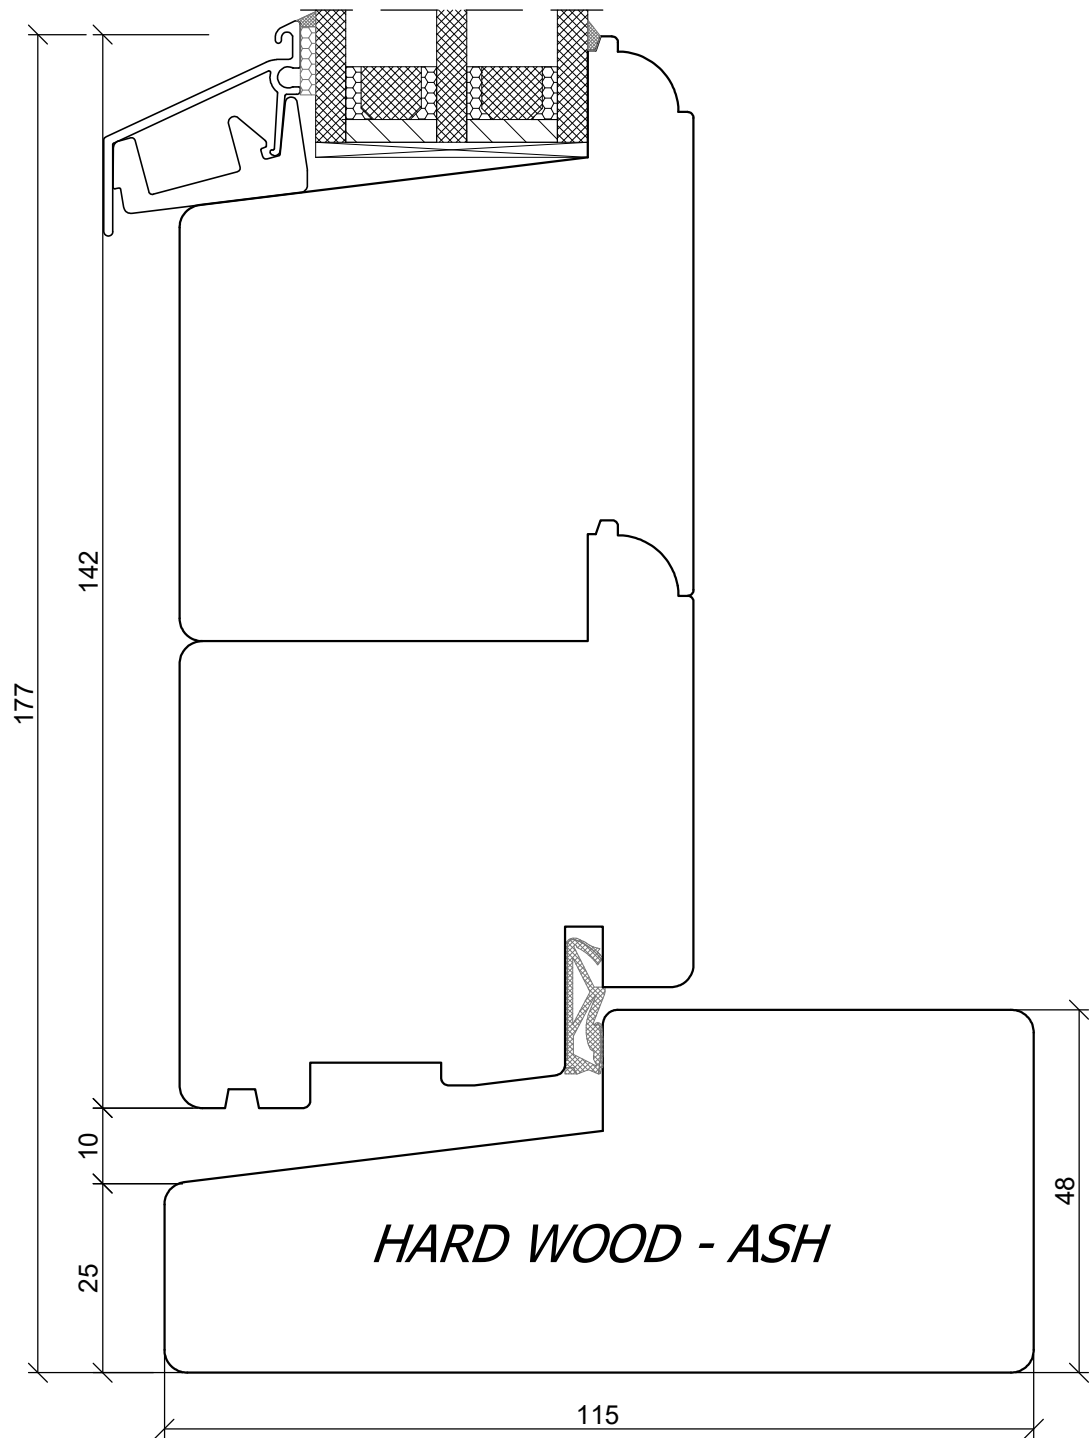

78-200 Białogard, ul. Królowej Jadwigi 13E NIP: 669-000-73-06
www.malecokna.pl malec@malecokna.pl kalita@malecokna.pl

*SKANDINOVA 68 TERMO RETRO
BALCONY DOOR*

A4 1:1

*SKANDINOVA 68 TERMO RETRO
BALCONY DOOR*