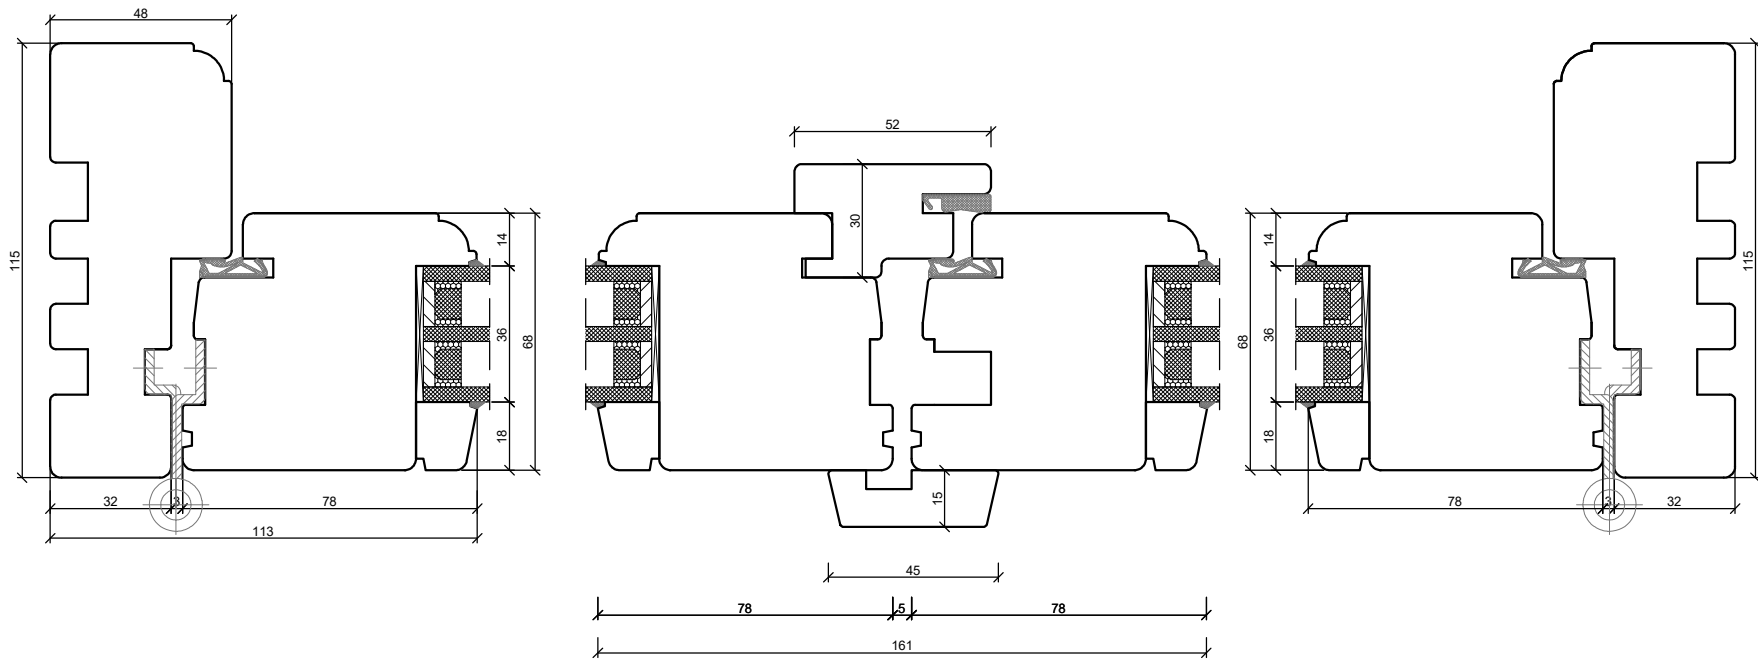

*SKANDINOVA 68 TERMO RETRO
DOUBLE WING BALCONY DOOR*