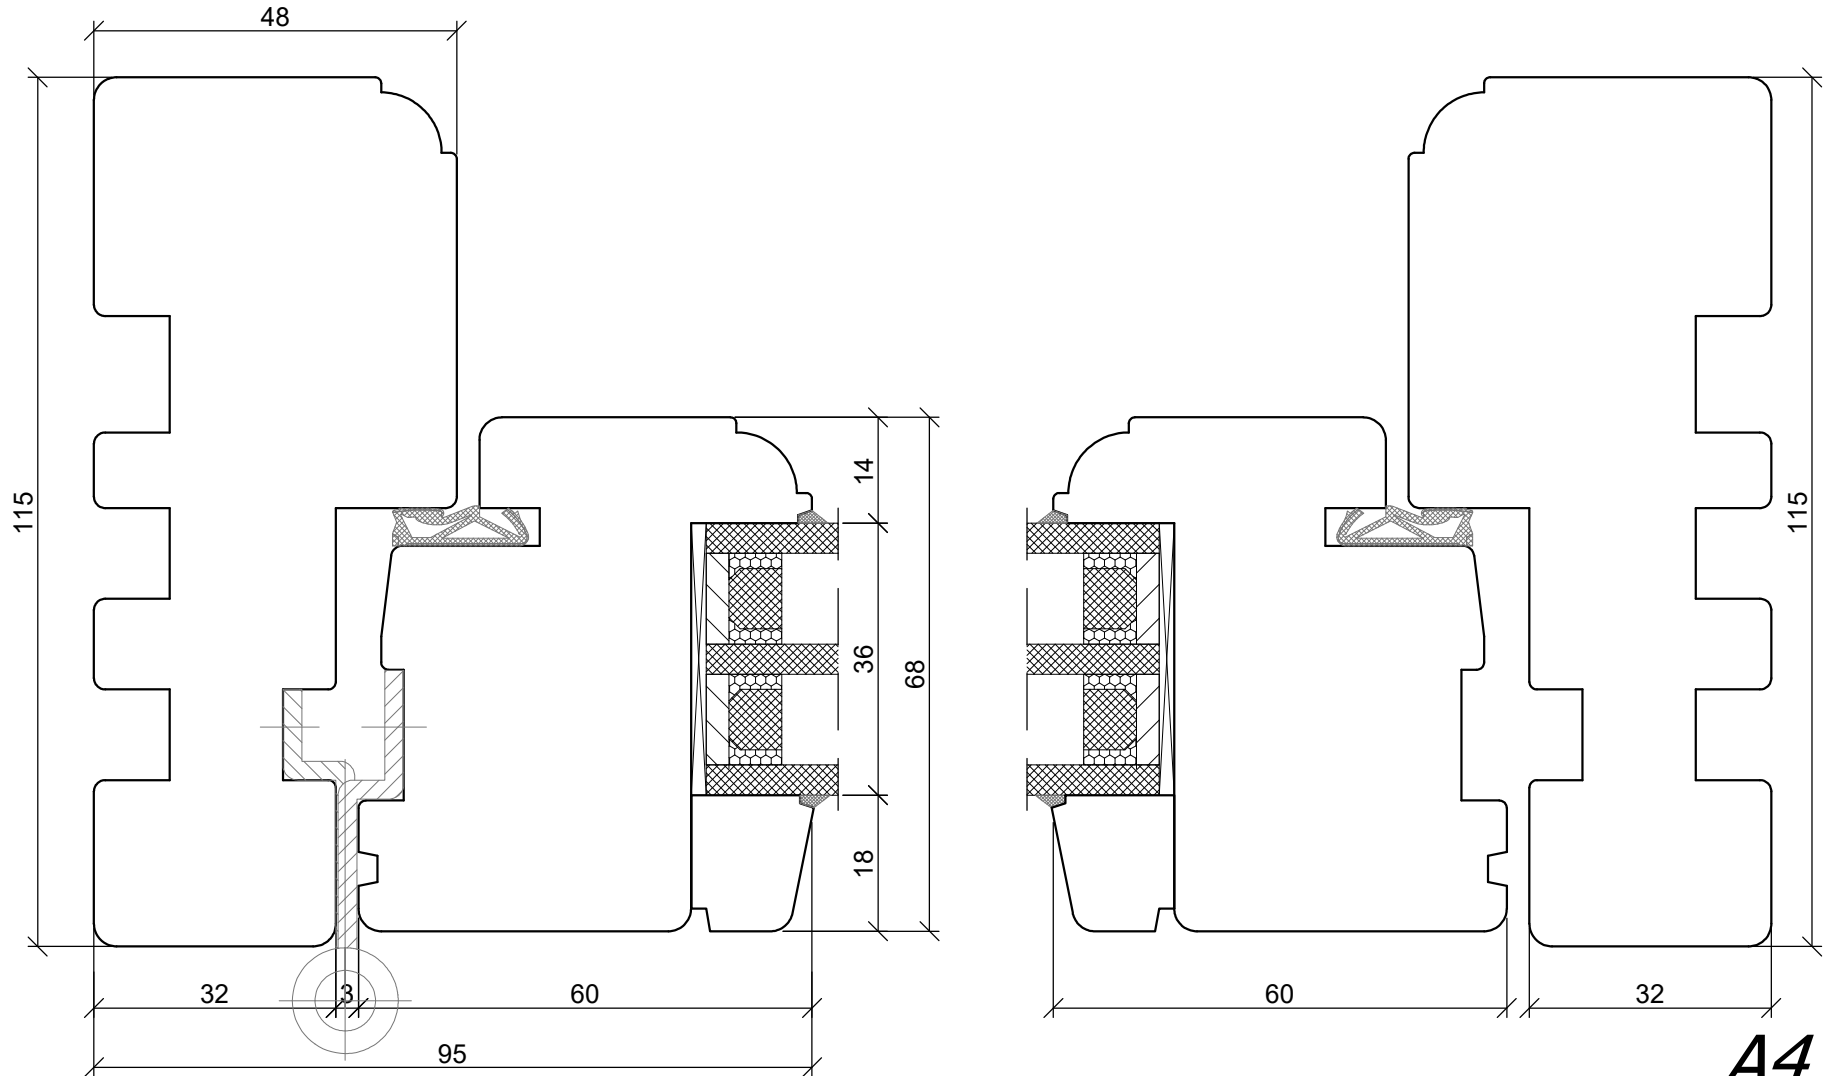

A4 1:1

*SKANDINOVA 68 TERMO RETRO
TWO COMPARTMENT WINDOW*

PPUH DARIUSZ MALEC

78-200 Białogard, ul. Królowej Jadwigi 13E NIP: 669-000-73-06
www.malecokna.pl malec@malecokna.pl kalita@malecokna.pl

*SKANDINOVA 68 TERMO RETRO
DOUBLE WING WINDOW*