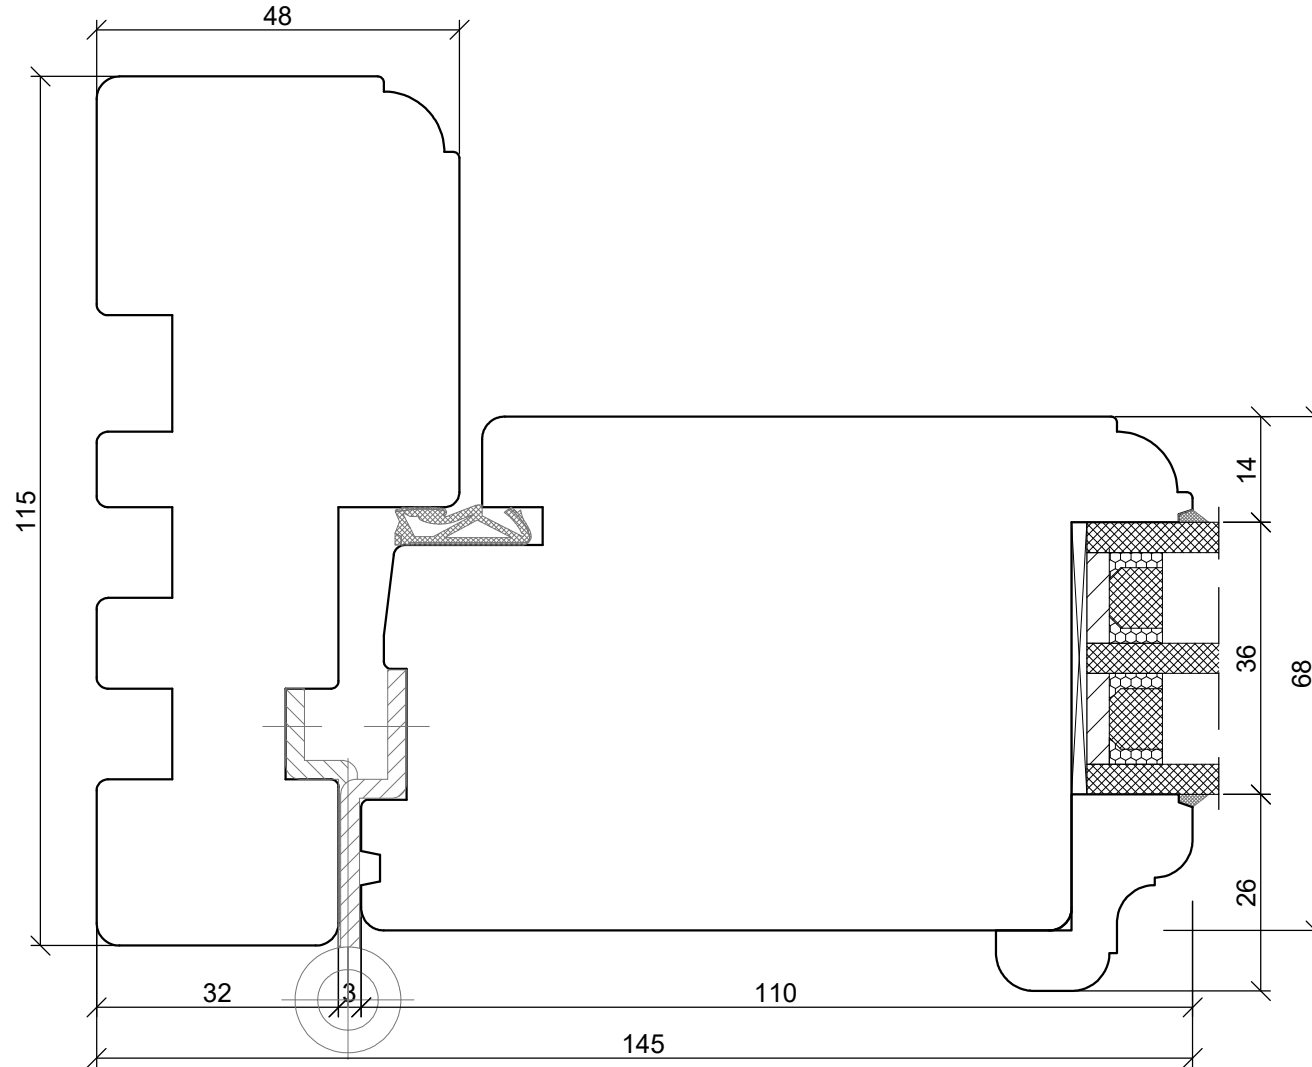

*SKANDINOVA 68 TERMO RETRO
DOUBLE WING BALCONY DOOR*

A4 1:2

PPUH DARIUSZ MALEC

78-200 Białogard, ul. Królowej Jadwigi 13E NIP: 669-000-73-06
www.malecokna.pl malec@malecokna.pl kalita@malecokna.pl

*SKANDINOVA 68 TERMO RETRO
FIXED WINDOW*