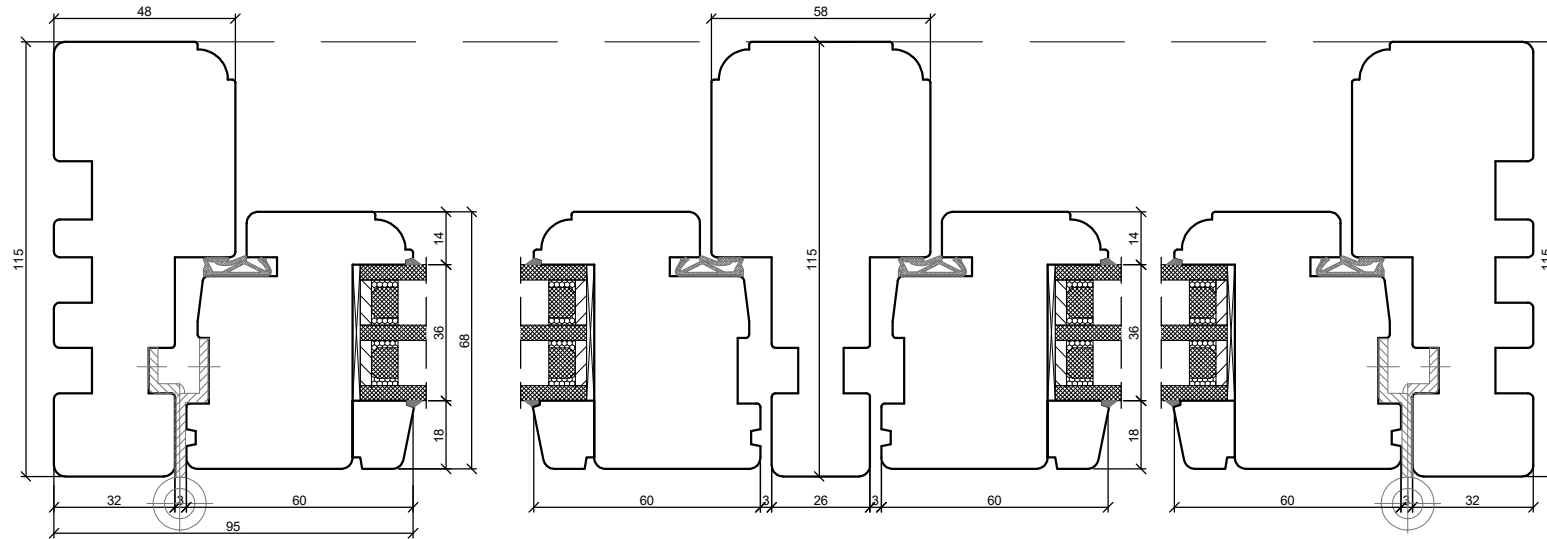

A4 1:1

*SKANDINOVA 68 TERMO RETRO
TWO COMPARTMENT WINDOW*

PPUH DARIUSZ MALEC

78-200 Białogard, ul. Królowej Jadwigi 13E NIP: 669-000-73-06
www.malecokna.pl malec@malecokna.pl kalita@malecokna.pl

*SKANDINOVA 68 TERMO RETRO
DOUBLE WING WINDOW*