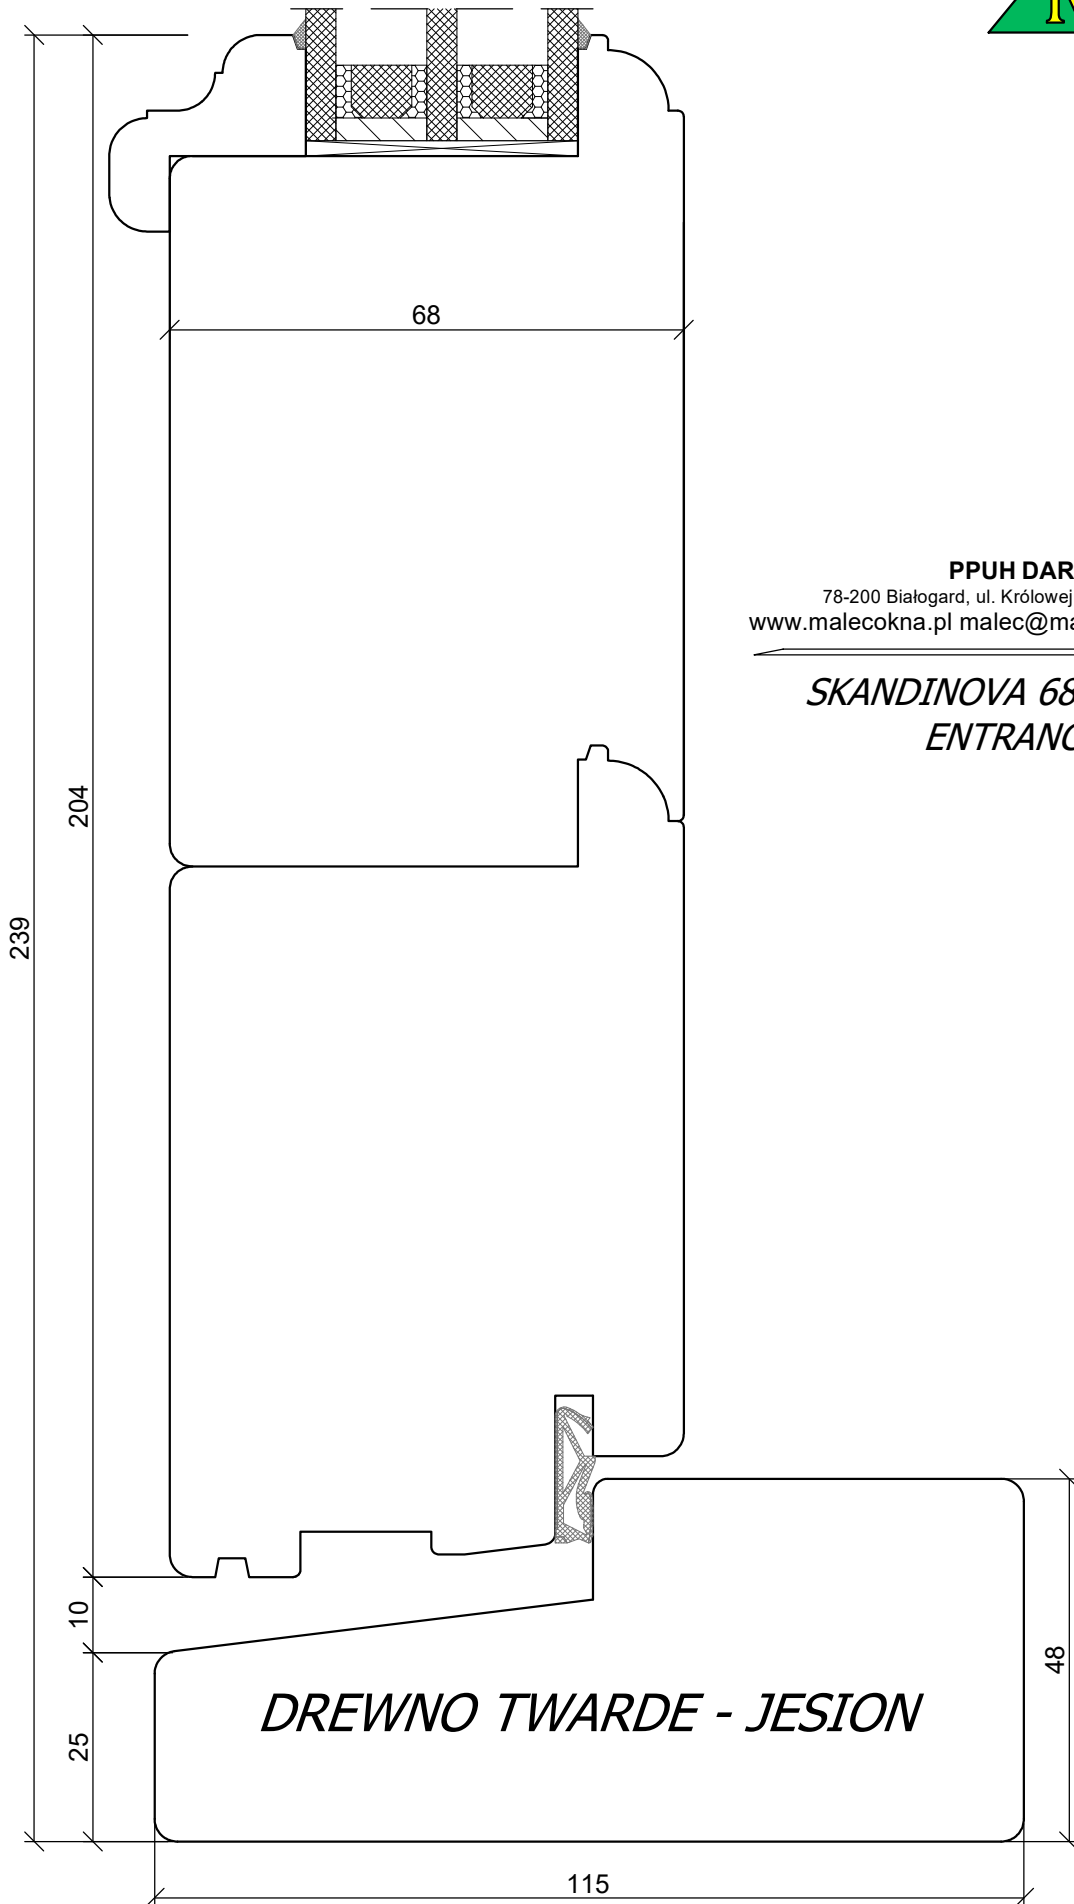

PPUH DARIUSZ MALEC
78-200 Białogard, ul. Królowej Jadwigi 13E NIP: 669-000-73-06
www.malecokna.pl malec@malecokna.pl kalita@malecokna.pl

*SKANDINOVA 68 TERMO RETRO
ENTRANCE DOOR*

A4 1:1