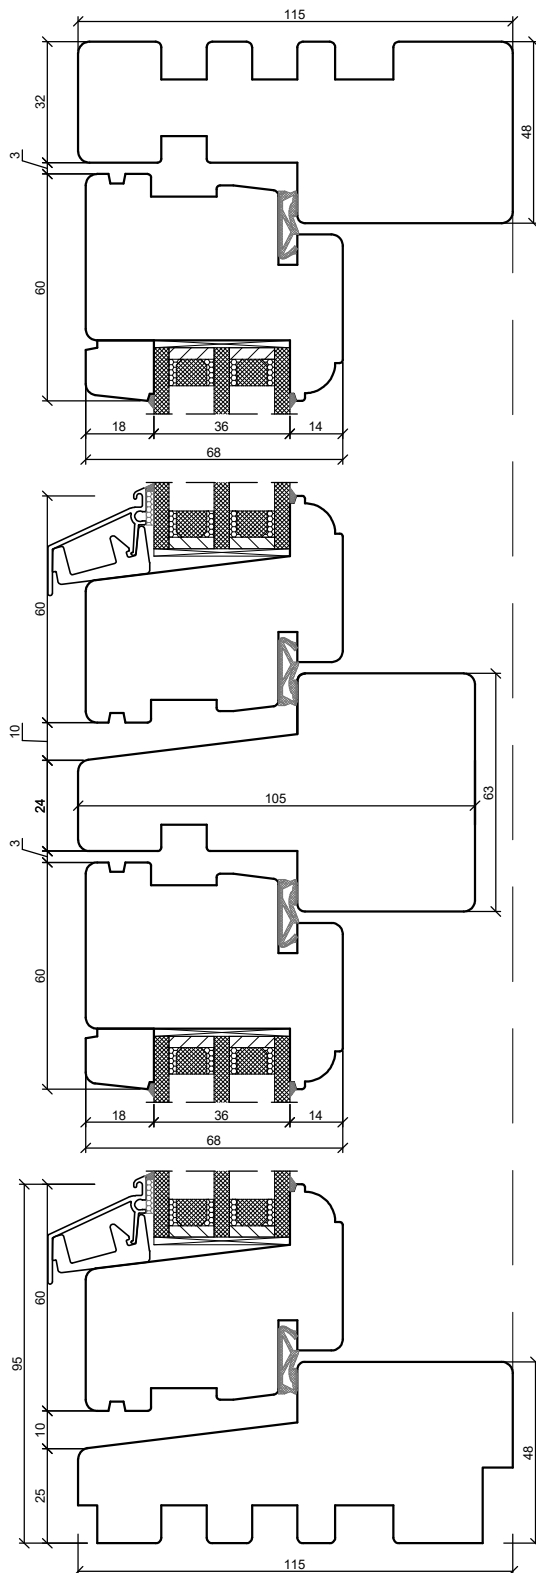

*SKANDINOVA 68 TERMO RETRO
TWO COMPARTMENT WINDOW*