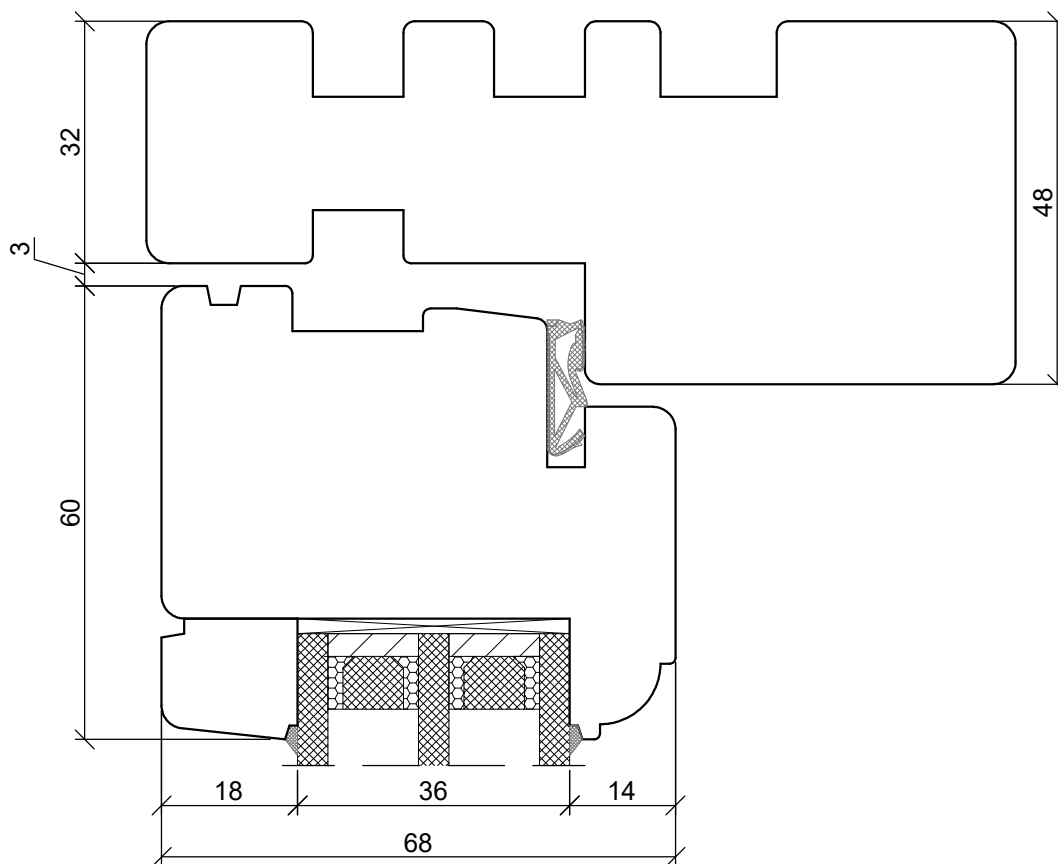

*SKANDINOVA 68 TERMO RETRO
WINDOW*

A4 1:1