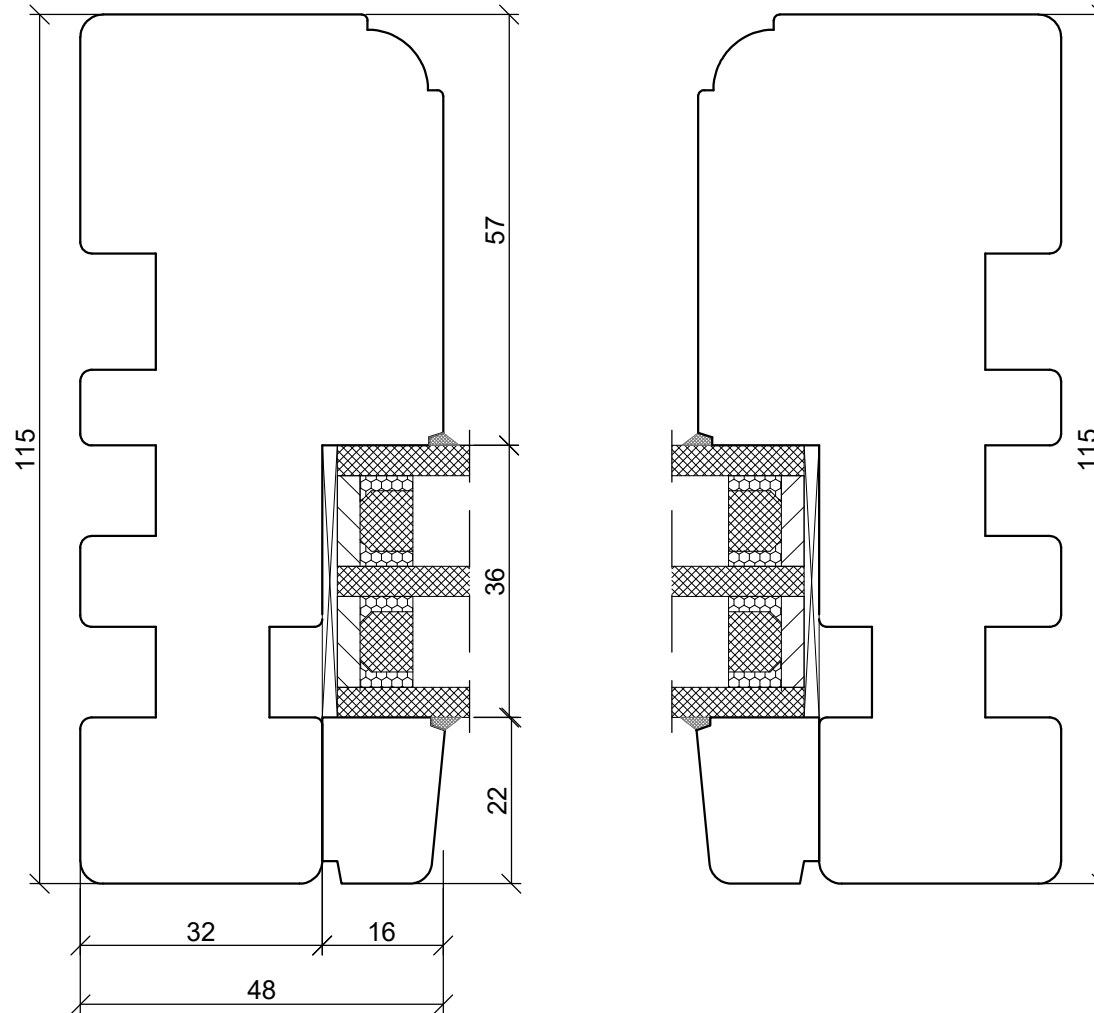

*SKANDINOVA 68 TERMO RETRO
FIXED WINDOW*