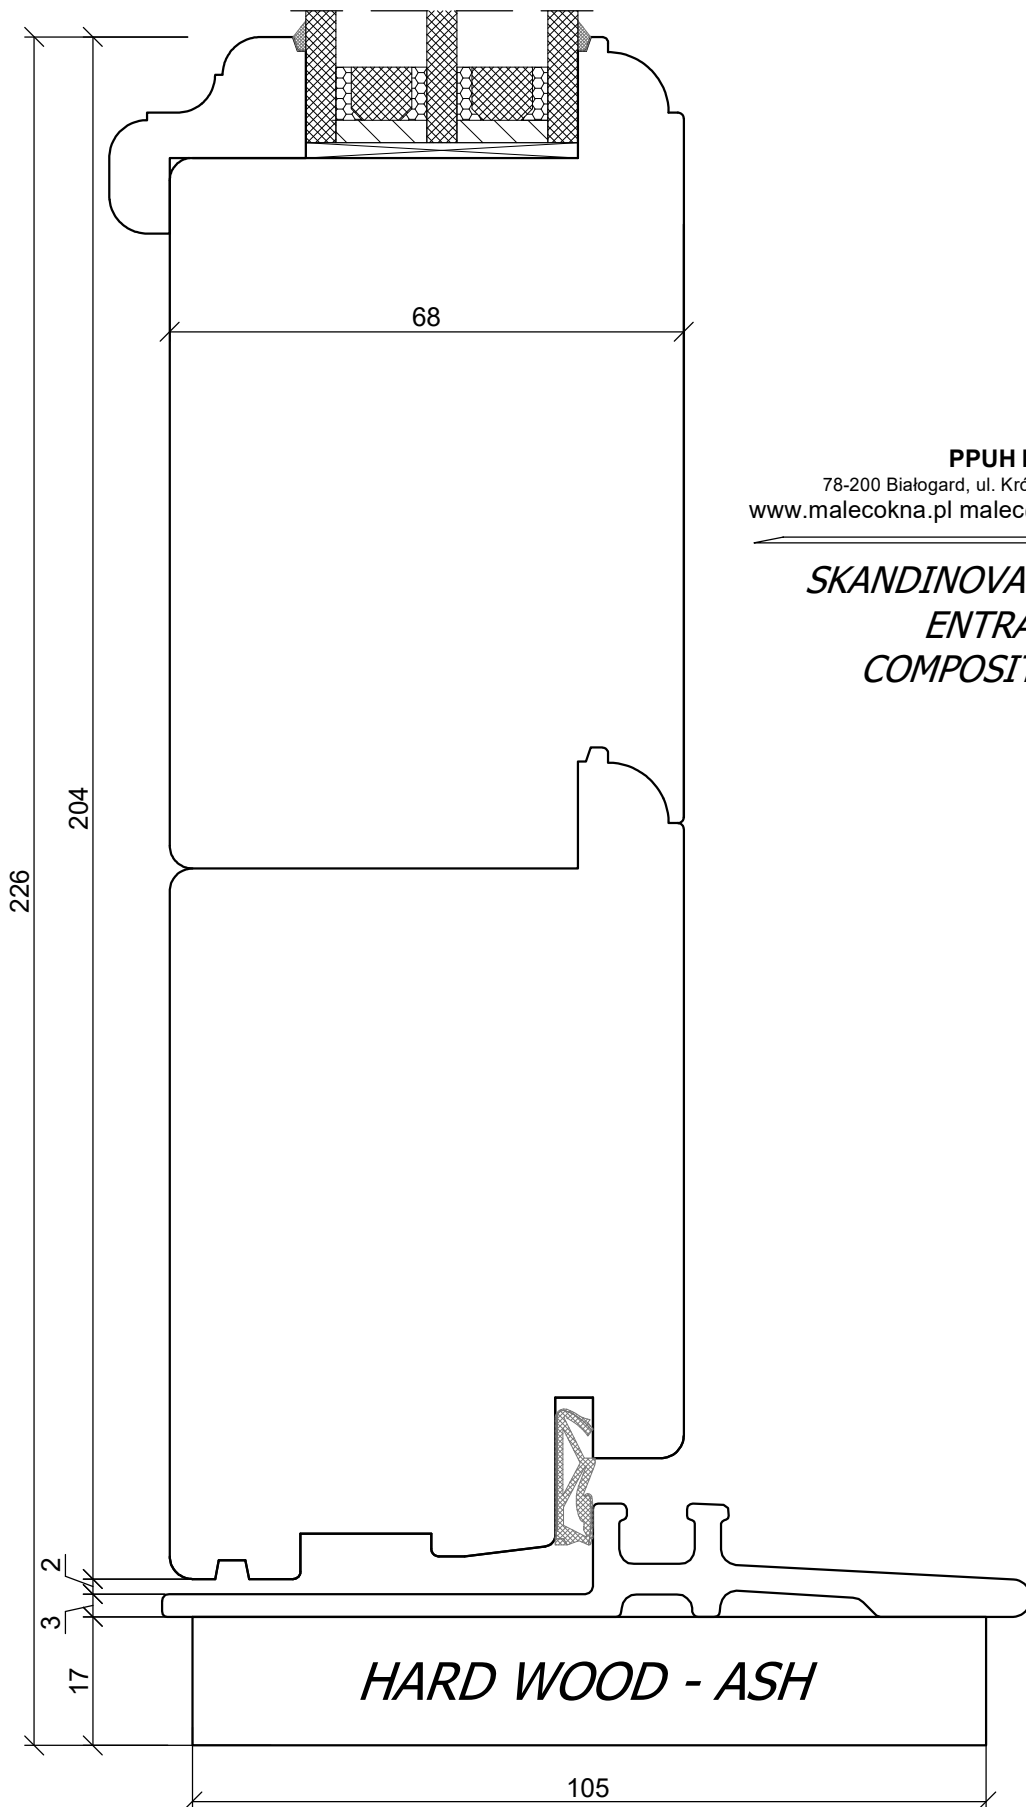

PPUH DARIUSZ MALEC
78-200 Białogard, ul. Królowej Jadwigi 13E NIP: 669-000-73-06
www.malecokna.pl malec@malecokna.pl kalita@malecokna.pl

*SKANDINOVA 68 TERMO RETRO
ENTRANCE DOOR
COMPOSITE THRESHOLD*

A4 1:1