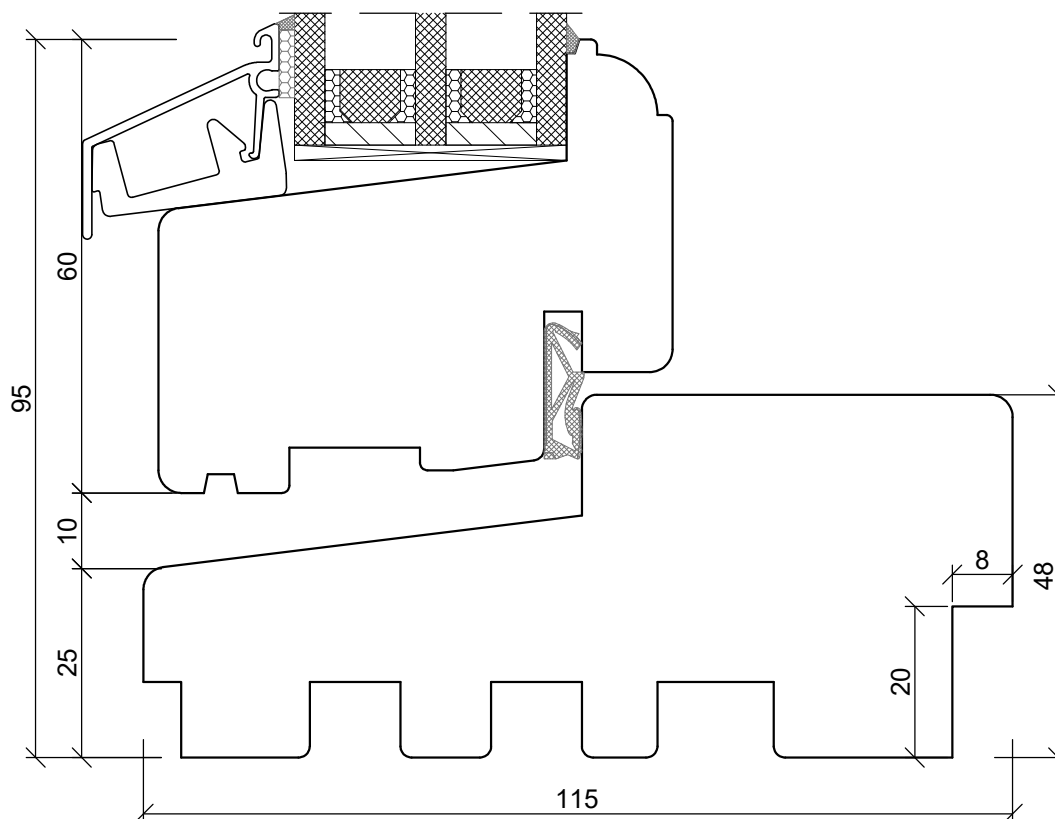

*SKANDINOVA 68 TERMO RETRO
WINDOW*

A4 1:1