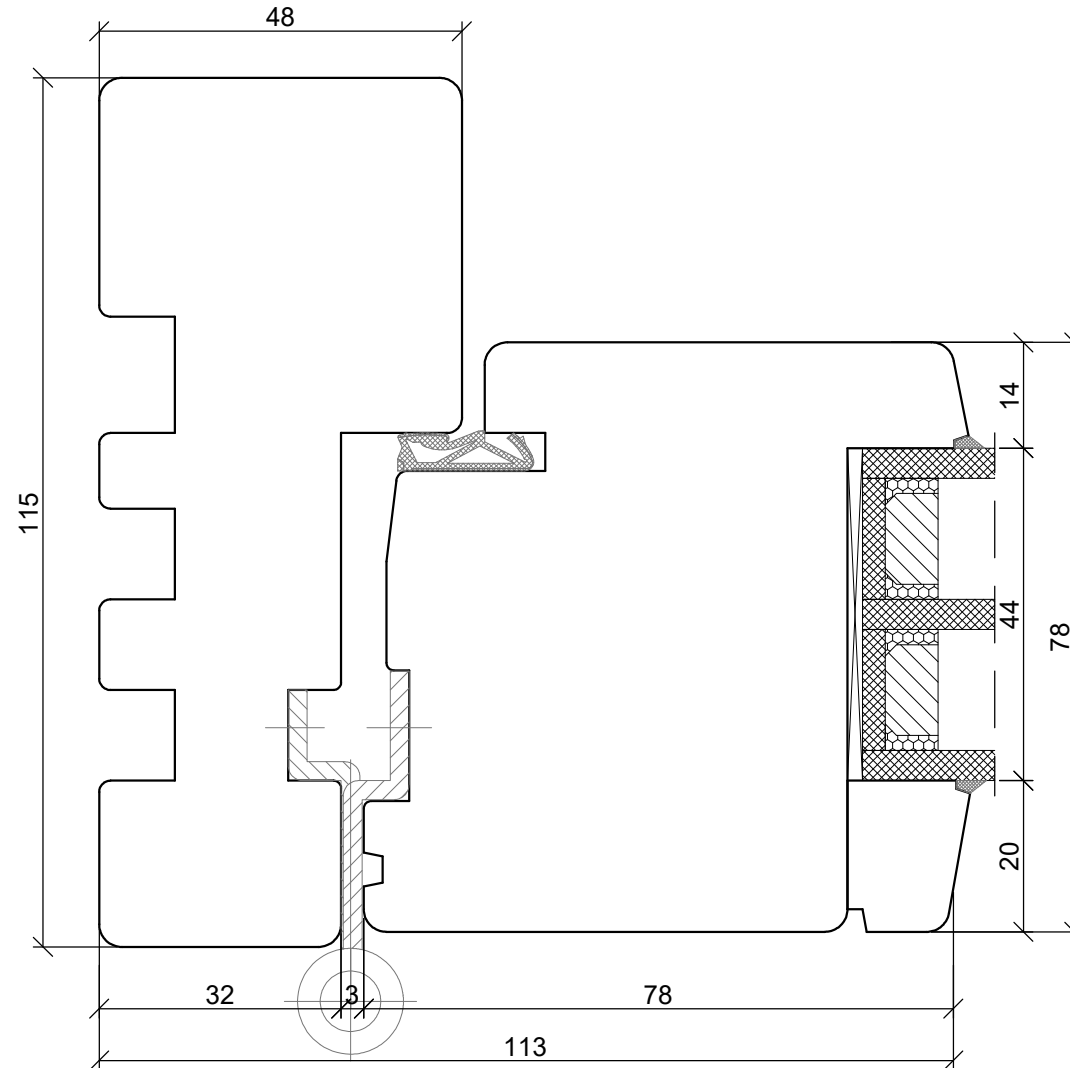

A4 1:1

PPUH DARIUSZ MALEC

78-200 Białogard, ul. Królowej Jadwigi 13E NIP: 669-000-73-06
www.malecokna.pl malec@malecokna.pl kalita@malecokna.pl

*SKANDINOVA 78 MODERN
BALCONY DOOR*

A4 1:1

*SKANDINOVA 78 MODERN
BALCONY DOOR*