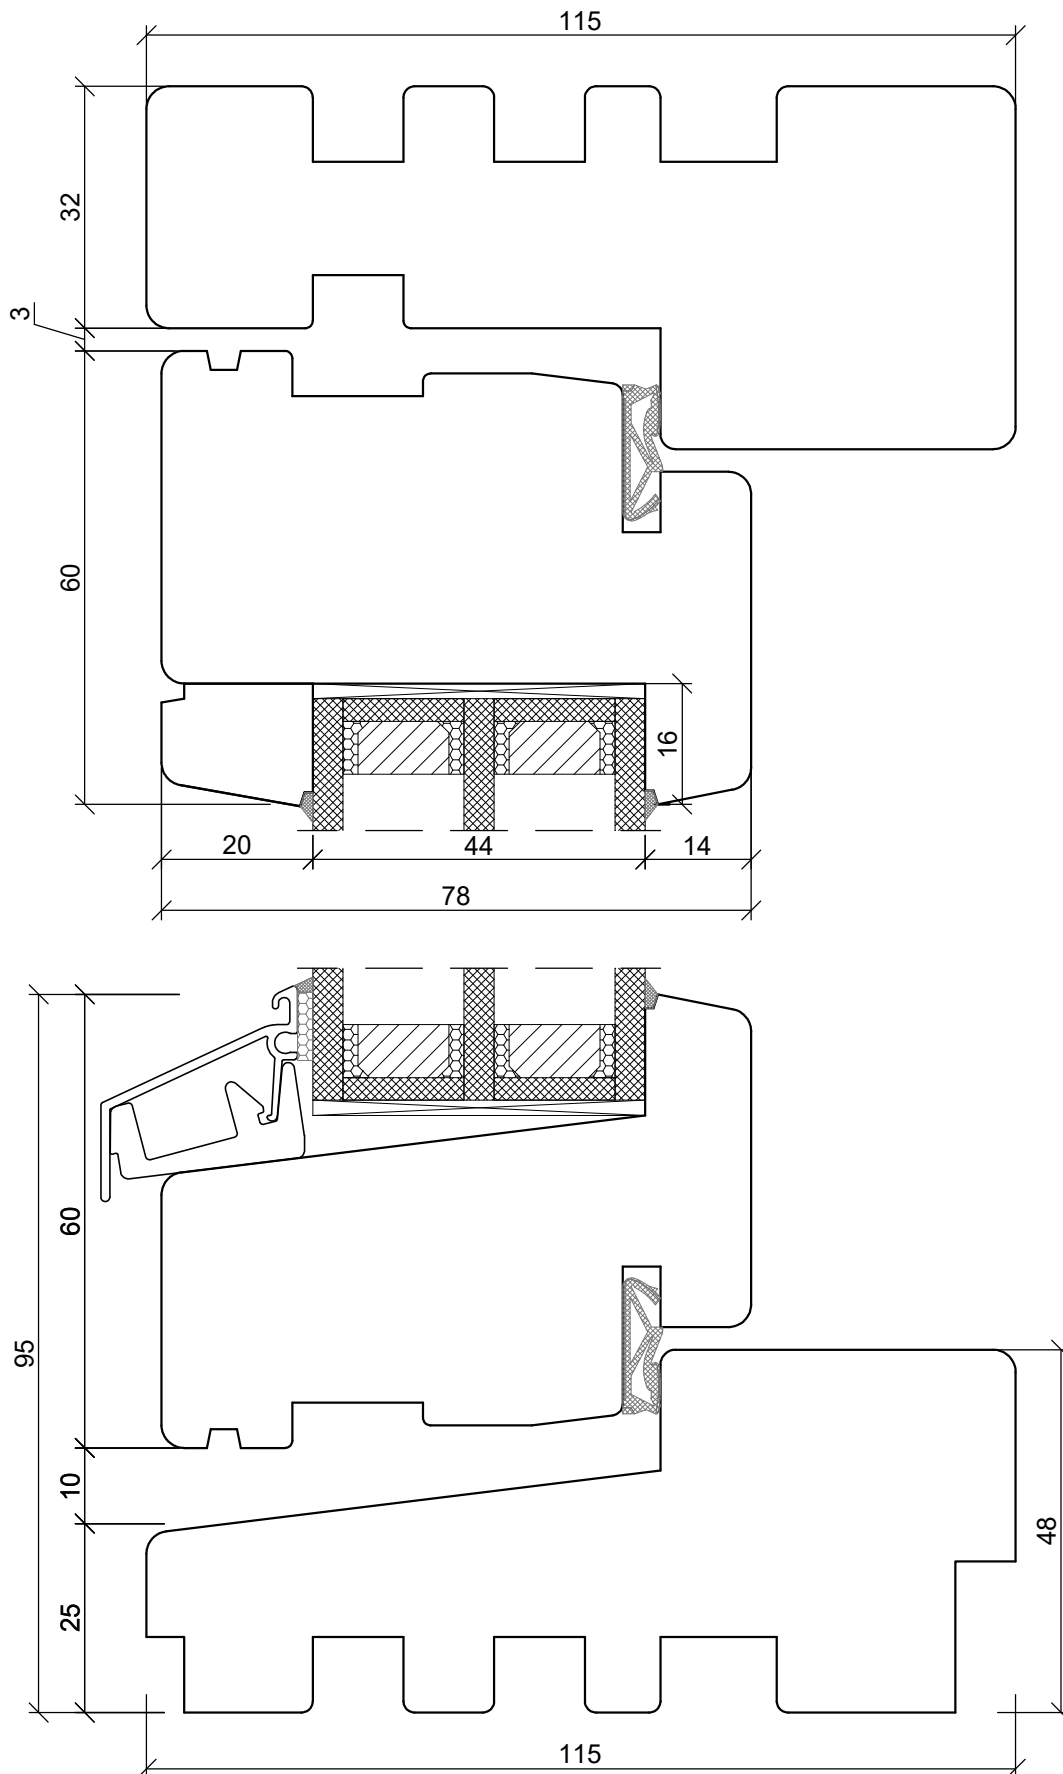

*SKANDINOVA 78 RETRO
WINDOW*

A4 1:1

PPUH DARIUSZ MALEC

78-200 Białogard, ul. Królowej Jadwigi 13E NIP: 669-000-73-06
www.malecokna.pl malec@malecokna.pl kalita@malecokna.pl

*SKANDINOVA 78 MODERN
WINDOW*

A4 1:1