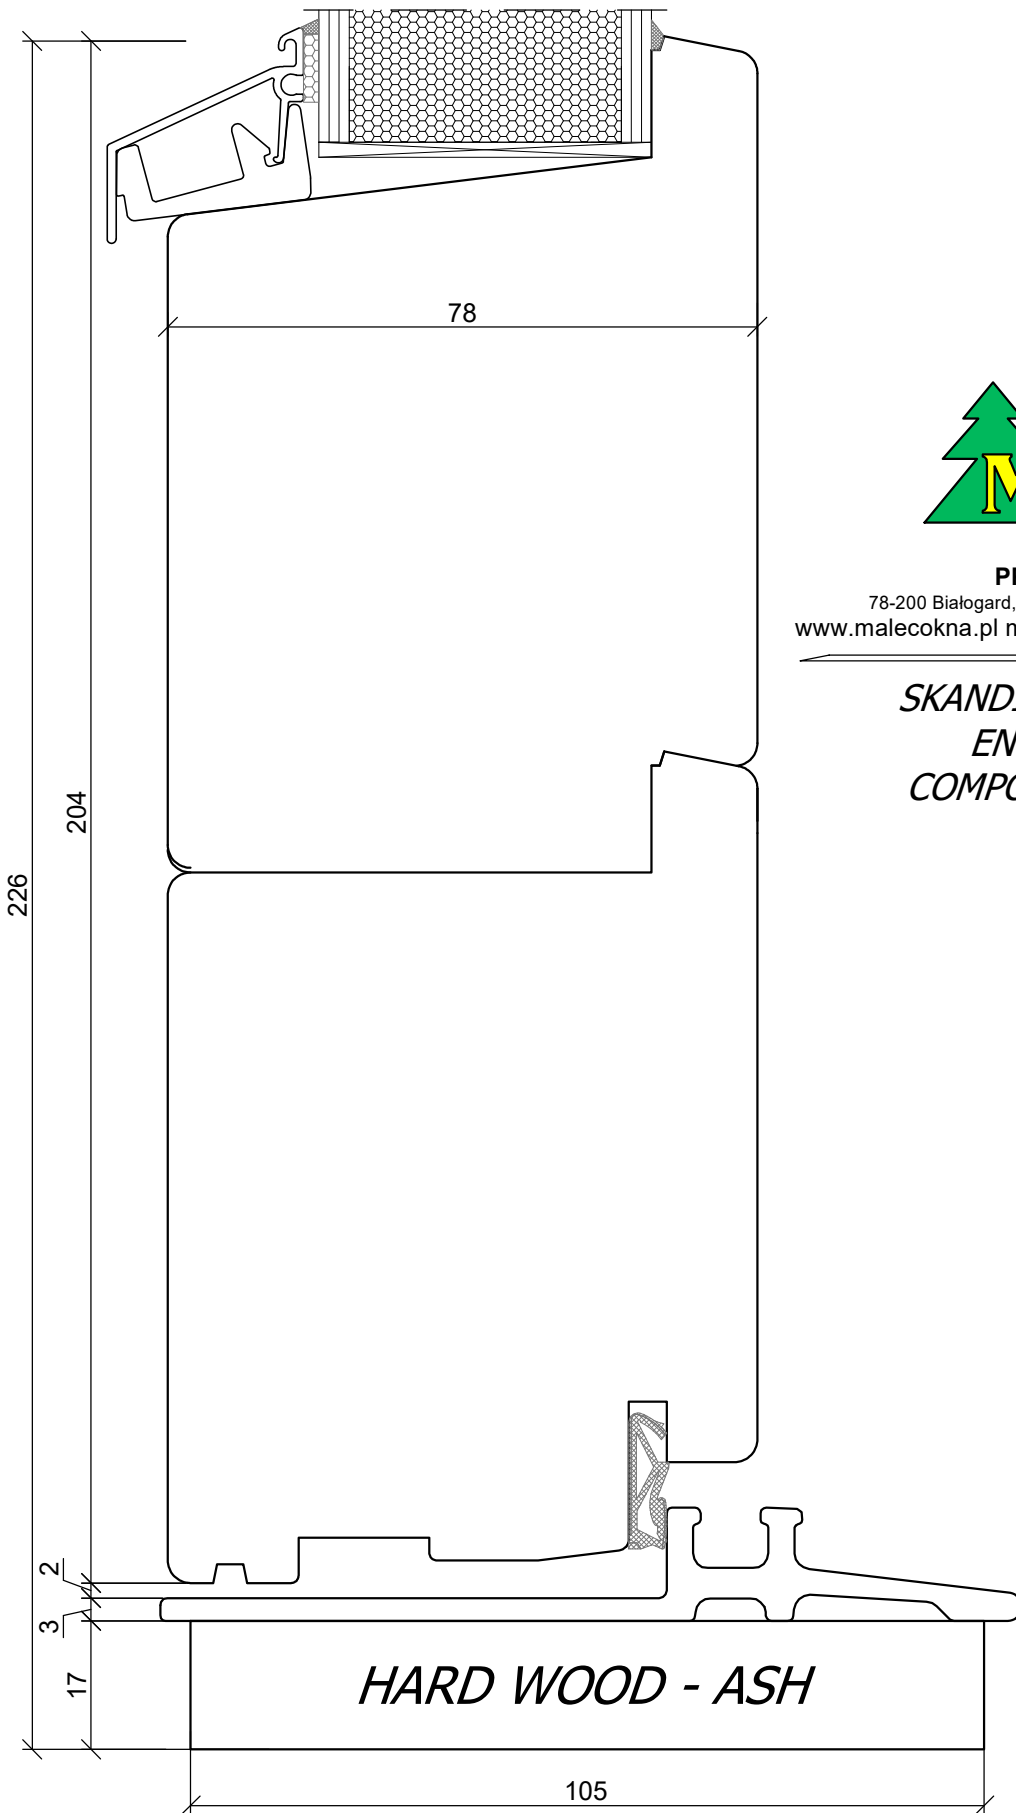

A4 1:1

PPUH DARIUSZ MALEC

78-200 Białogard, ul. Królowej Jadwigi 13E NIP: 669-000-73-06
www.malecokna.pl malec@malecokna.pl kalita@malecokna.pl

*SKANDINOVA 78 MODERN
ENTRANCE DOOR*

A4 1:1

PPUH DARIUSZ MALEC