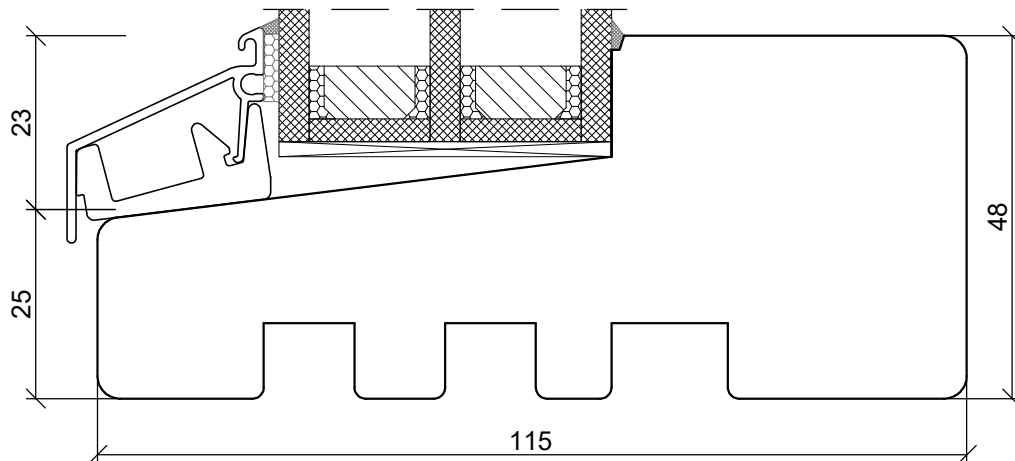

*SKANDINOVA 78
FIXED IN FRAME WINDOW*