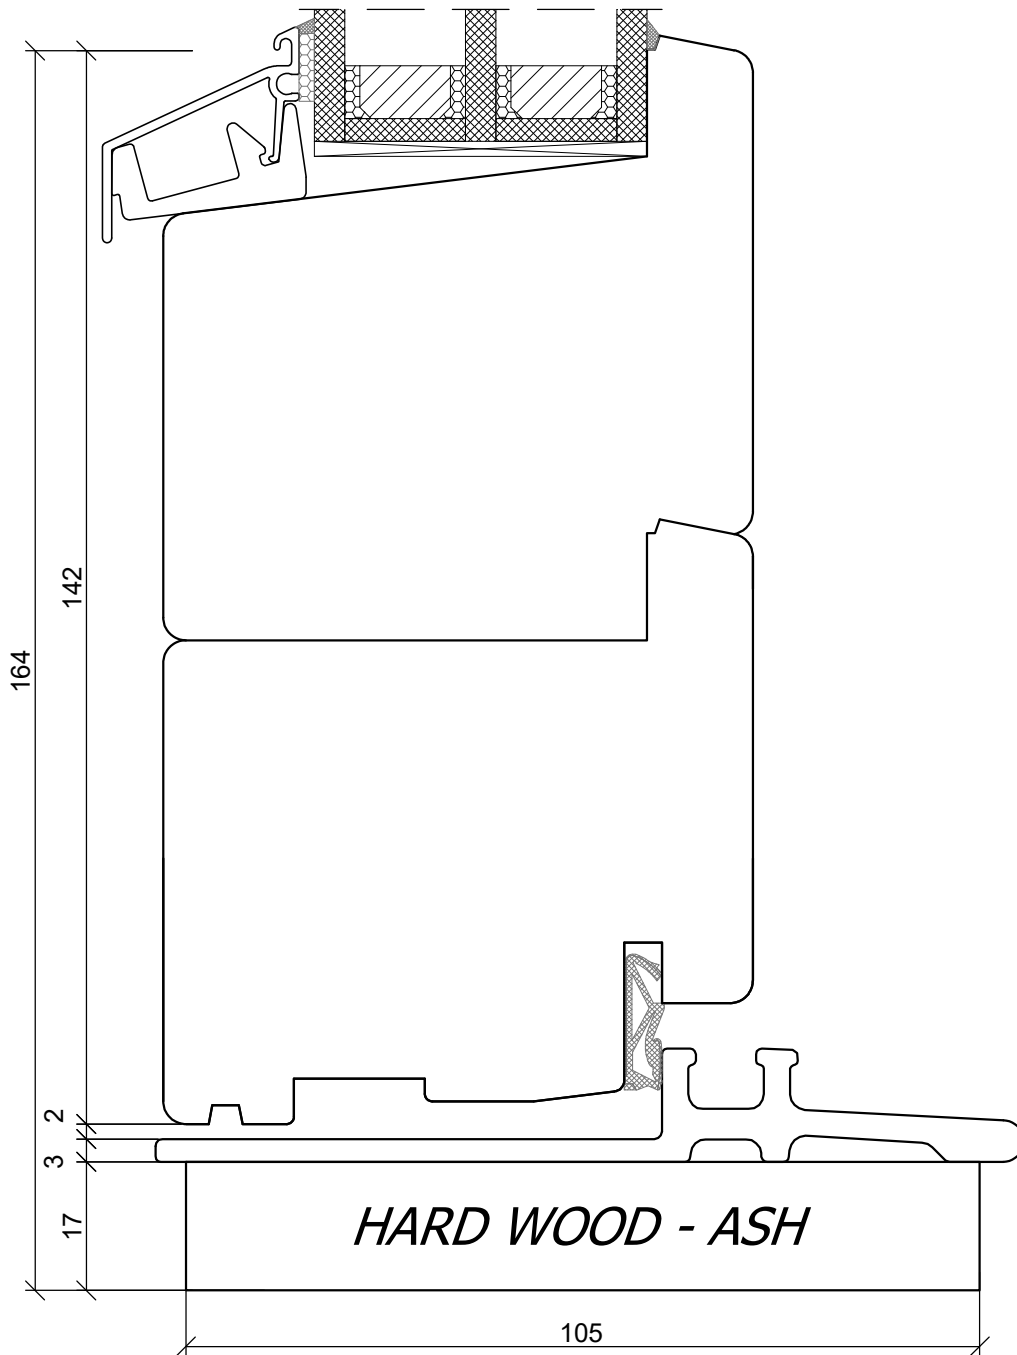

*SKANDINOVA 78 MODERN
BALCONY DOOR
COMPOSITE THRESHOLD*