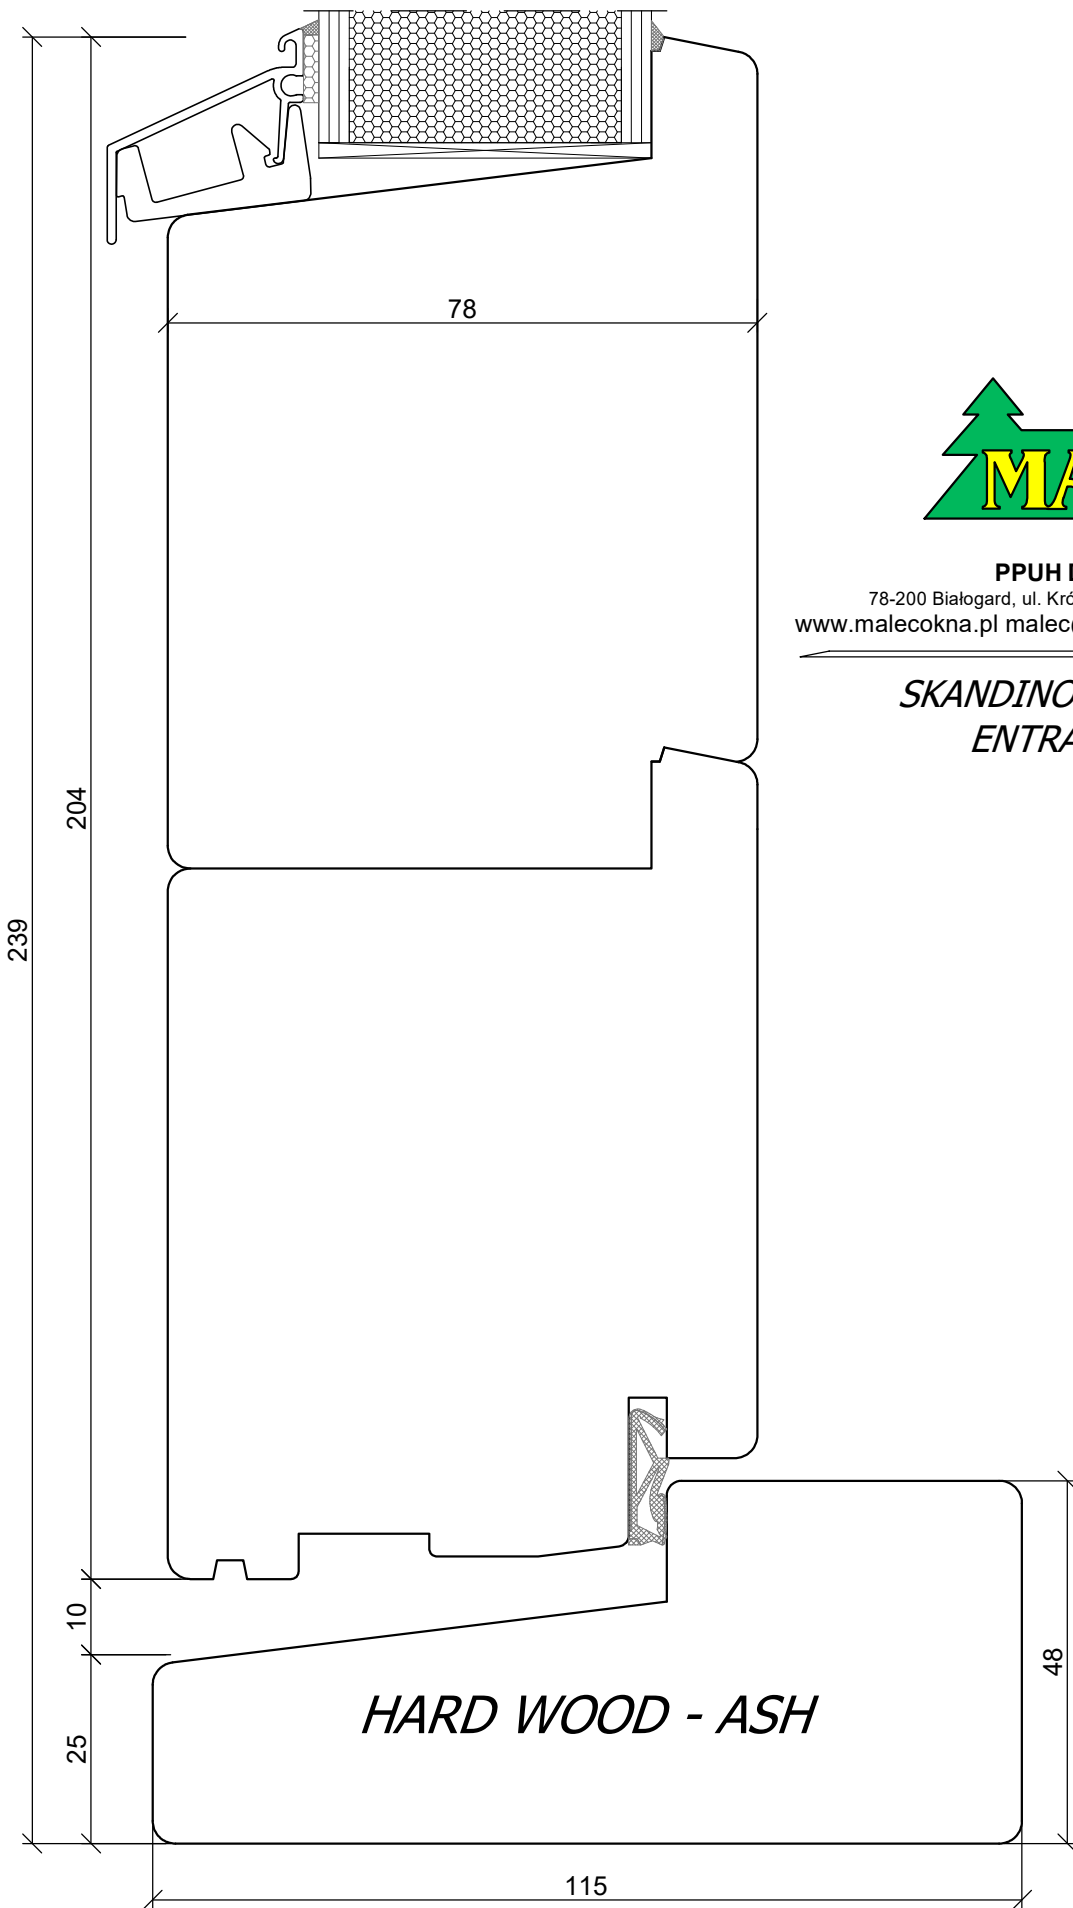

PPUH DARIUSZ MALEC

78-200 Białogard, ul. Królowej Jadwigi 13E NIP: 669-000-73-06
www.malecokna.pl malec@malecokna.pl kalita@malecokna.pl

*SKANDINOVA 78 MODERN
ENTRANCE DOOR*

A4 1:1