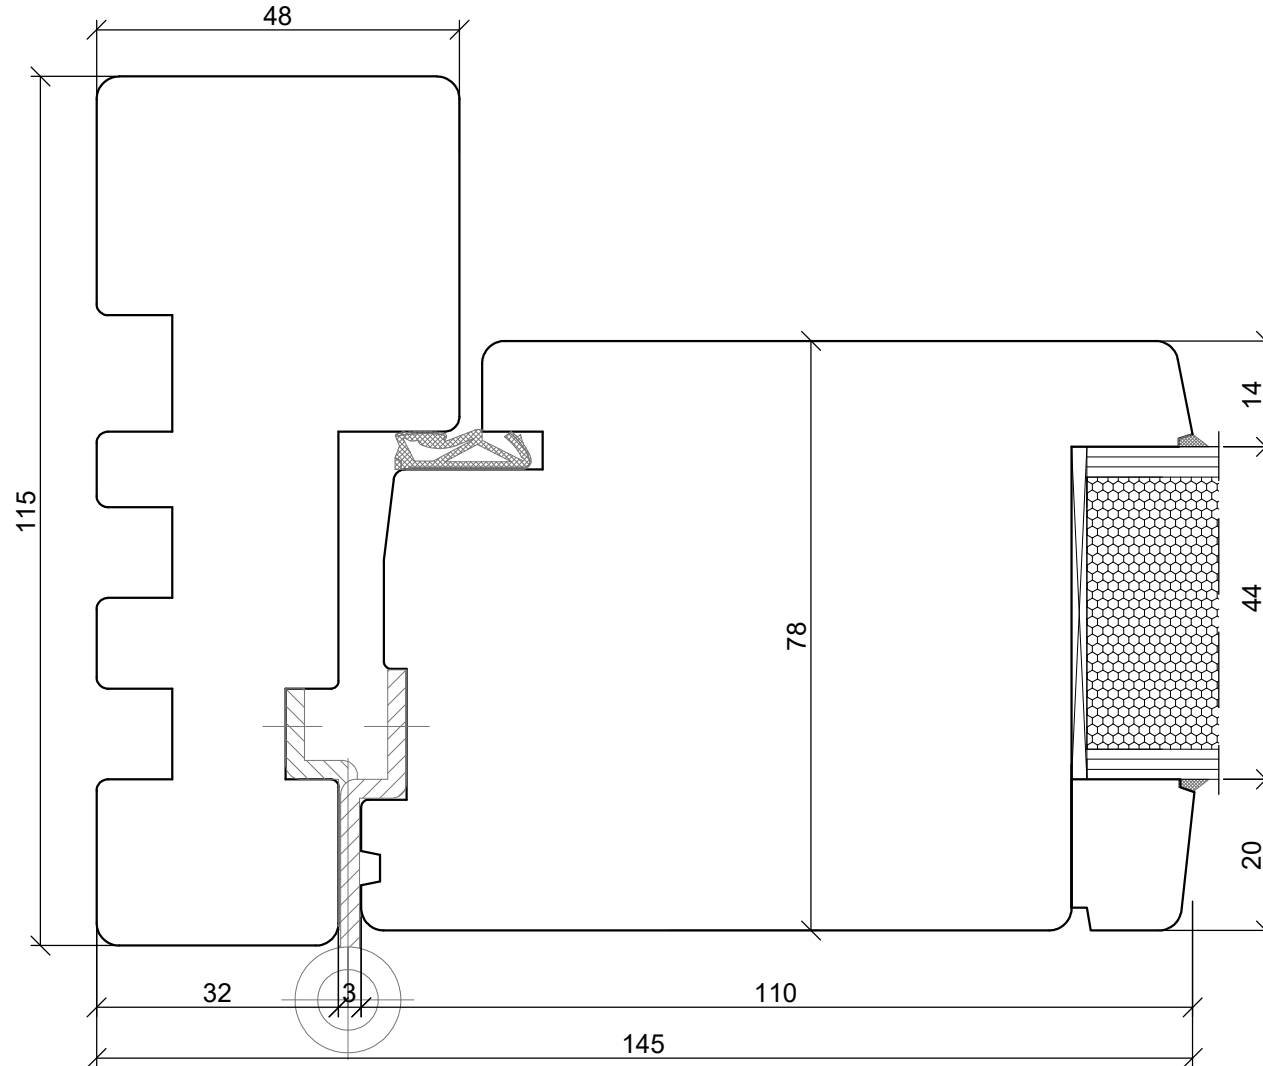

A4 1:1

*SKANDINOVA 78 MODERN
BALCONY DOOR
COMPOSITE THRESHOLD*

PPUH DARIUSZ MALEC

78-200 Białogard, ul. Królowej Jadwigi 13E NIP: 669-000-73-06
www.malecokna.pl malec@malecokna.pl kalita@malecokna.pl

*SKANDINOVA 78 MODERN
FIXED WINDOW*