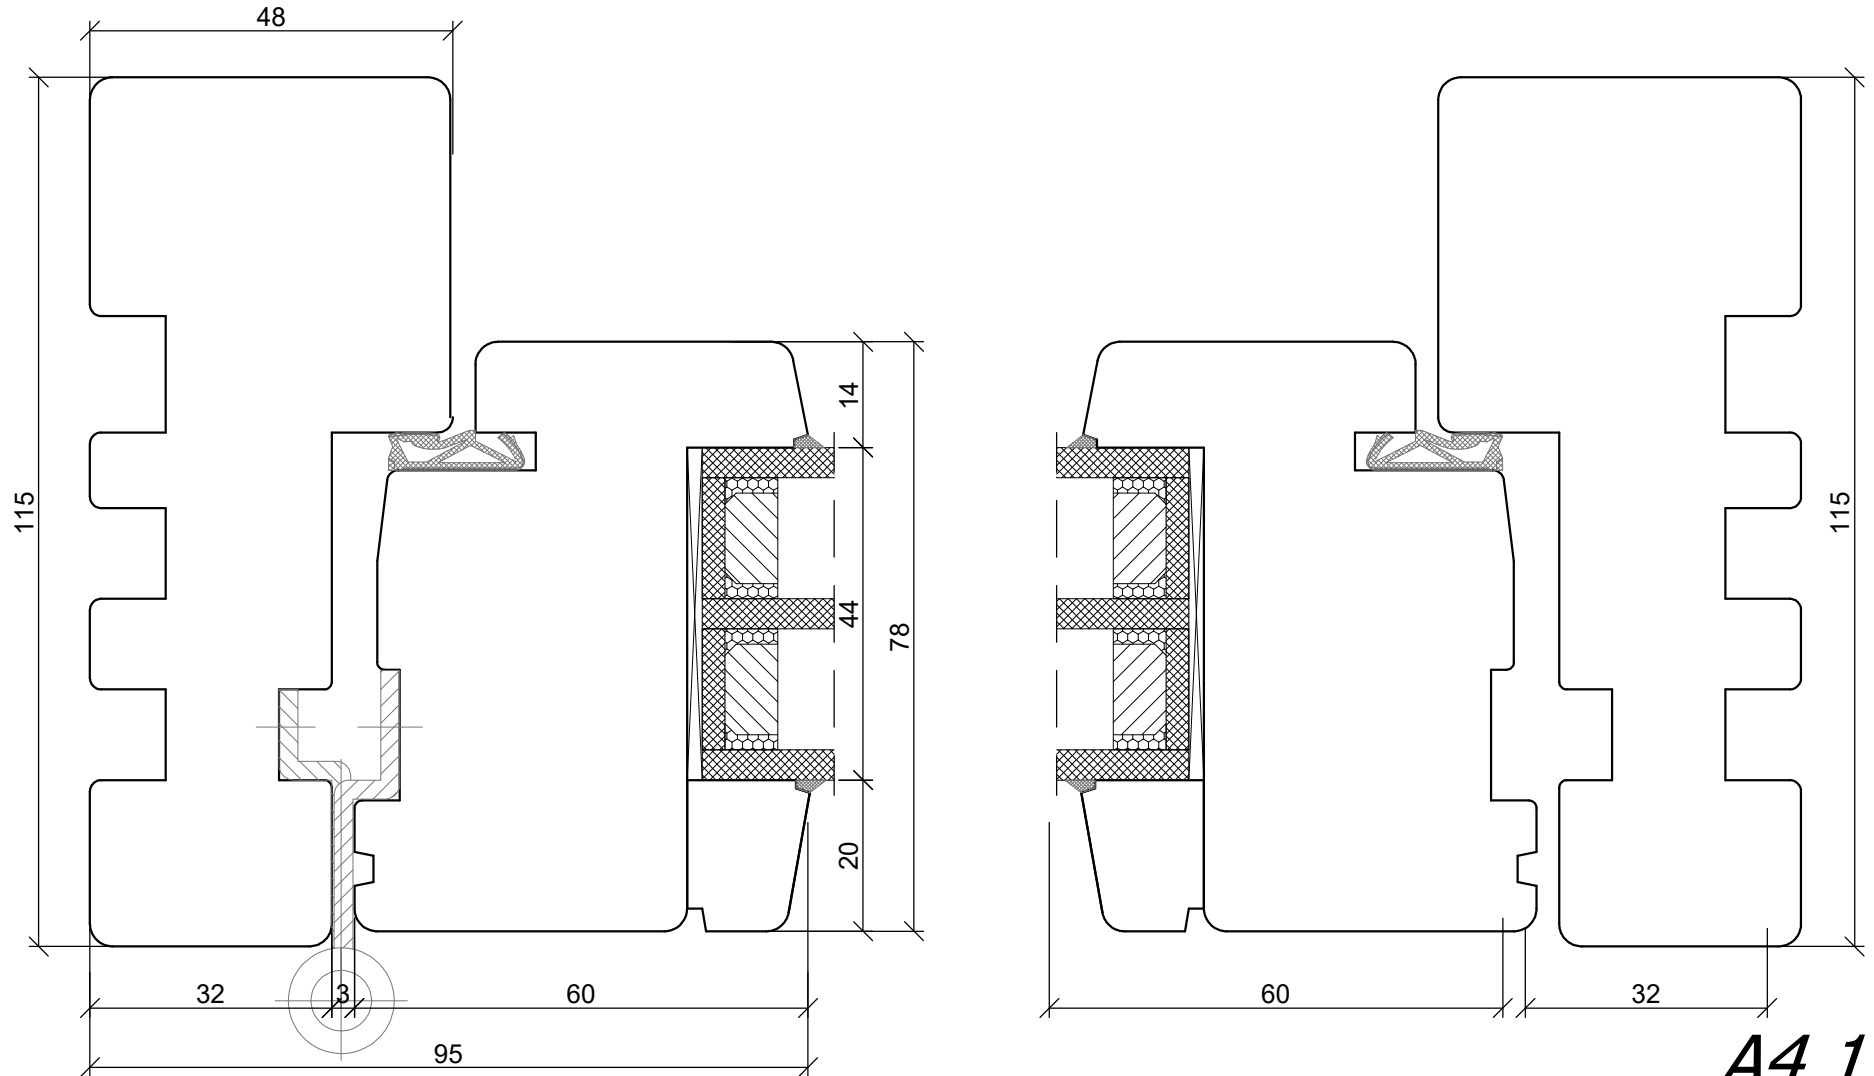

*SKANDINOVA 78 RETRO
WINDOW*

A4 1:1

PPUH DARIUSZ MALEC

78-200 Białogard, ul. Królowej Jadwigi 13E NIP: 669-000-73-06
www.malecokna.pl malec@malecokna.pl kalita@malecokna.pl

*SKANDINOVA 78 MODERN
WINDOW*

A4 1:1