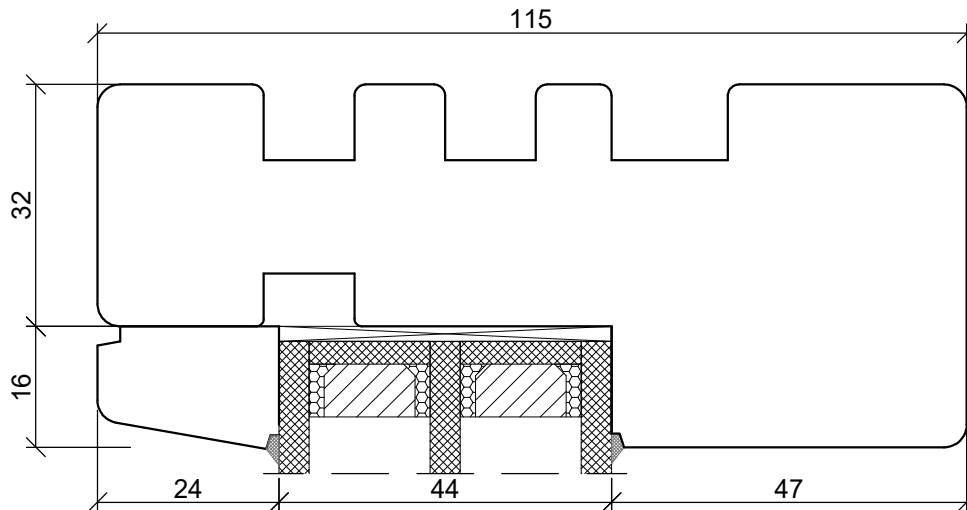

*SKANDINOVA 78
FIXED IN FRAME WINDOW*