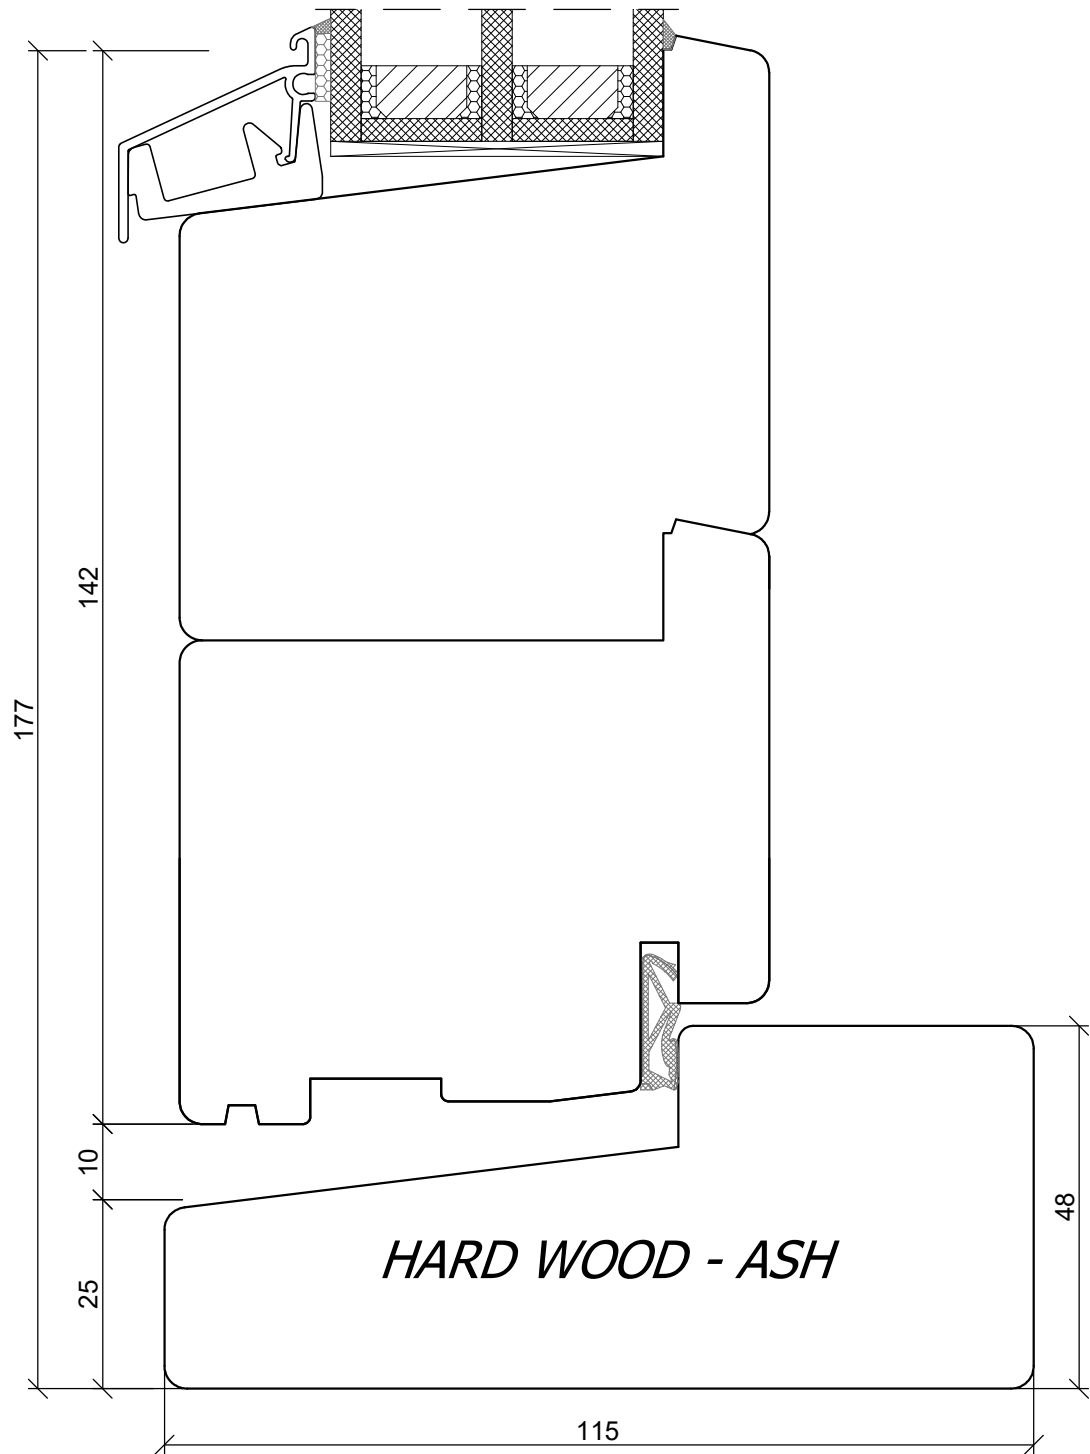

A4 1:1

PPUH DARIUSZ MALEC

78-200 Białogard, ul. Królowej Jadwigi 13E NIP: 669-000-73-06
www.malecokna.pl malec@malecokna.pl kalita@malecokna.pl

*SKANDINOVA 78 MODERN
BALCONY DOOR*

A4 1:1

*SKANDINOVA 78 MODERN
BALCONY DOOR*