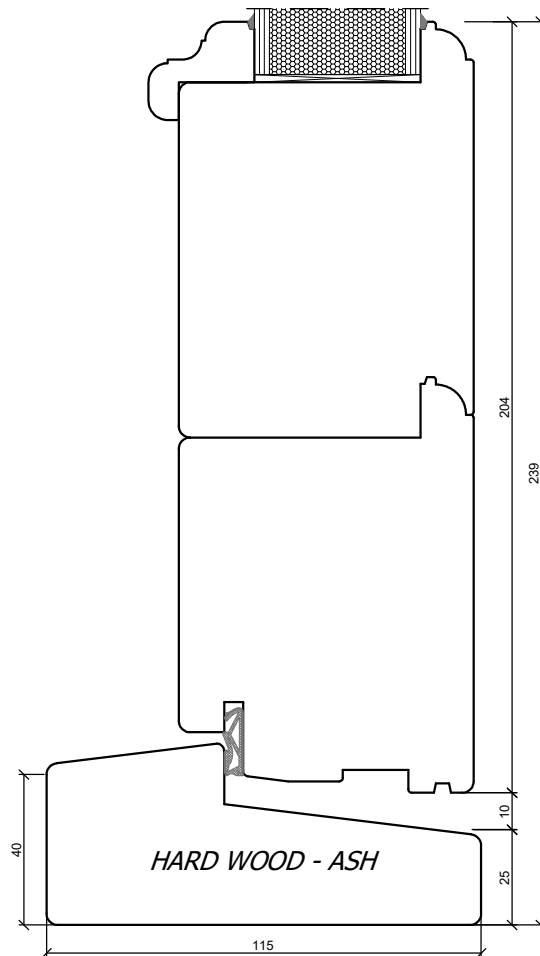

*SKANDINOVA 78 RETRO
DOUBLE WING BALCONY DOOR*

A4 1:2

PPUH DARIUSZ MALEC

78-200 Białogard, ul. Królowej Jadwigi 13E NIP: 669-000-73-06
www.malecokna.pl malec@malecokna.pl kalita@malecokna.pl

SKANDINOVA 78 RETRO
ENTRANCE DOOR OPENING TO INSIDE