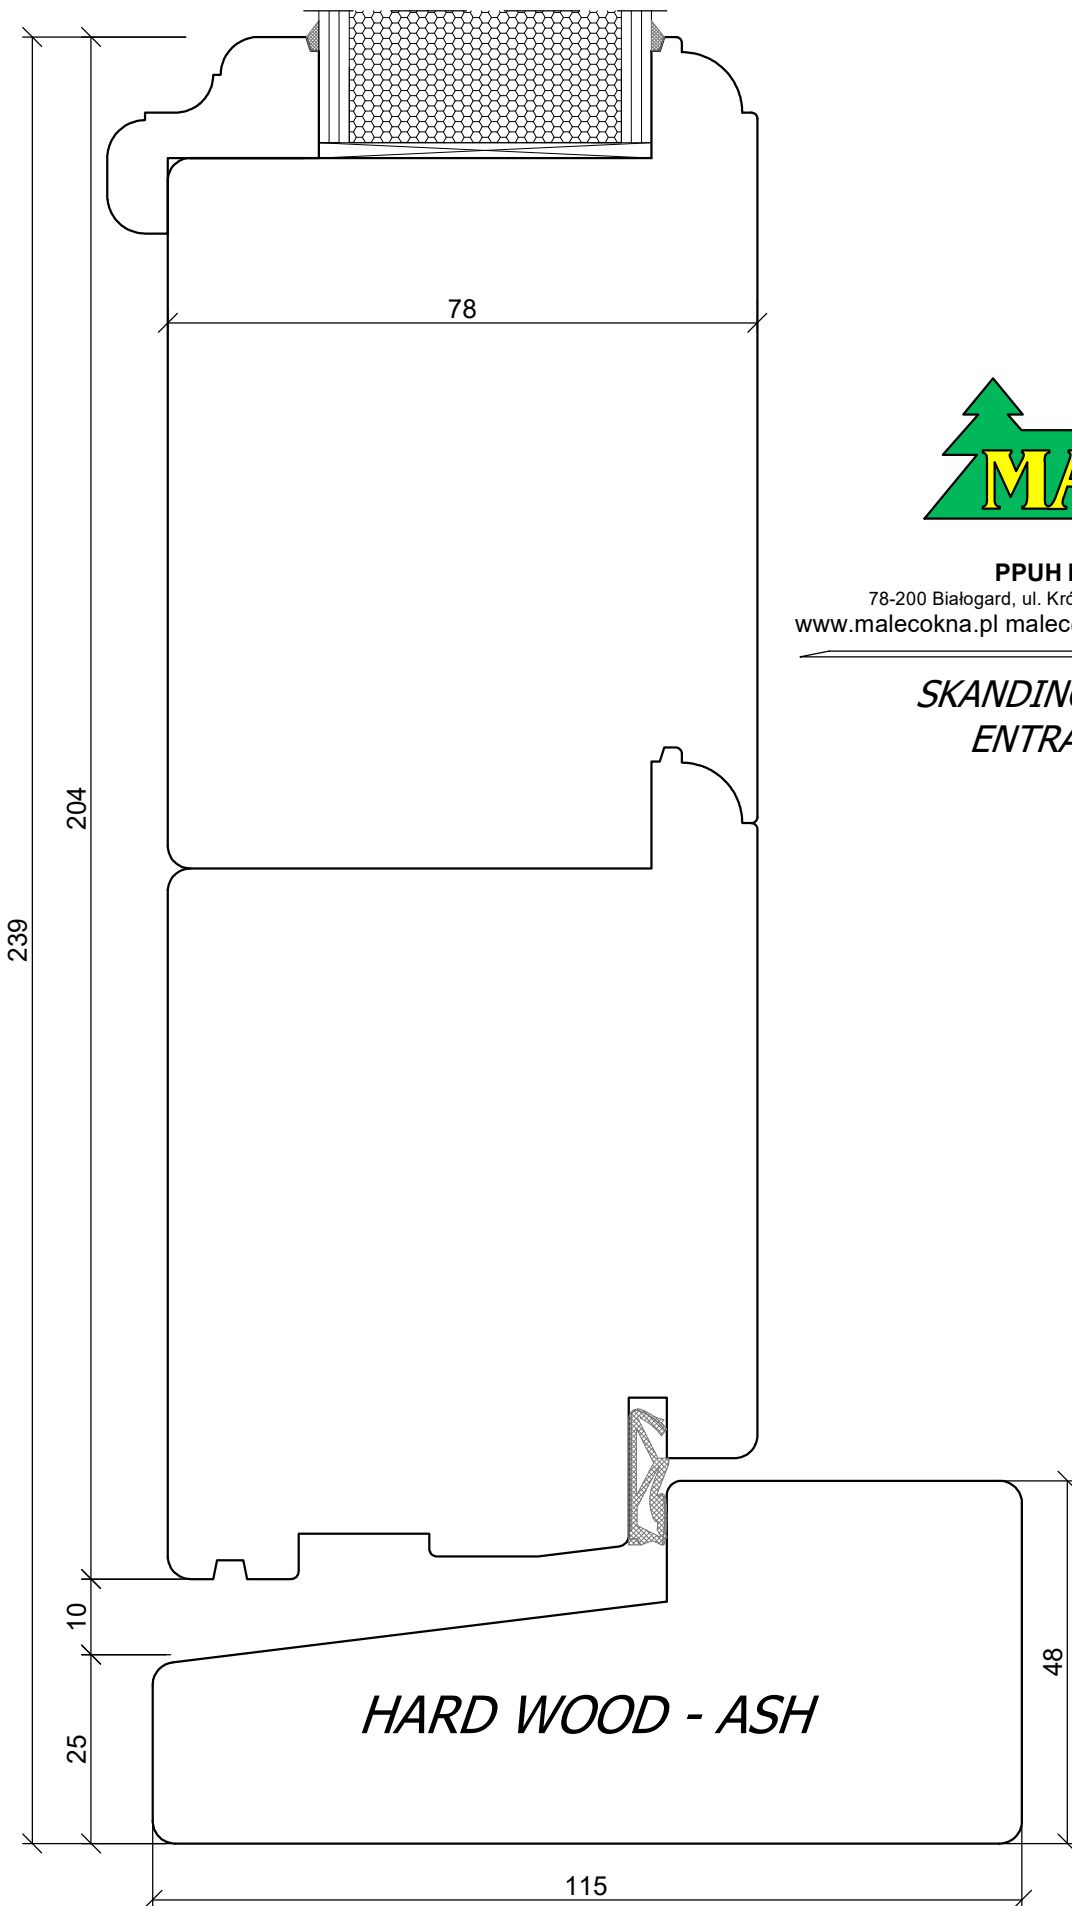

A4 1:2

PPUH DARIUSZ MALEC

78-200 Białogard, ul. Królowej Jadwigi 13E NIP: 669-000-73-06
www.malecokna.pl malec@malecokna.pl kalita@malecokna.pl

*SKANDINOVA 78 RETRO
ENTRANCE DOOR
COMPOSITE THRESHOLD*

A4 1:1