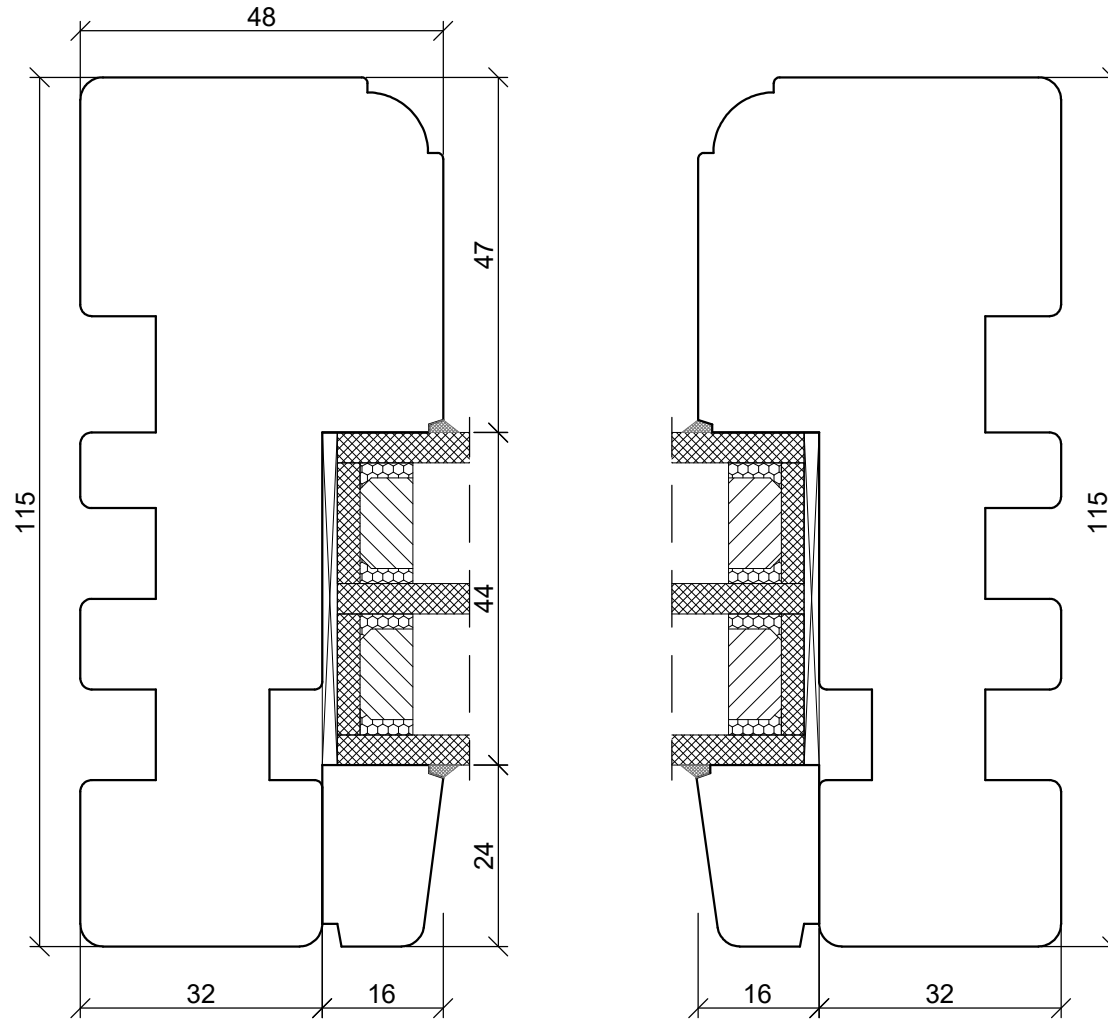

A4 1:2

*SKANDINOVA 78
FIXED IN FRAME WINDOW*

PPUH DARIUSZ MALEC

78-200 Białogard, ul. Królowej Jadwigi 13E NIP: 669-000-73-06
www.malecokna.pl malec@malecokna.pl kalita@malecokna.pl

*SKANDINOVA 78 RETRO
FIXED IN FRAME WINDOW*