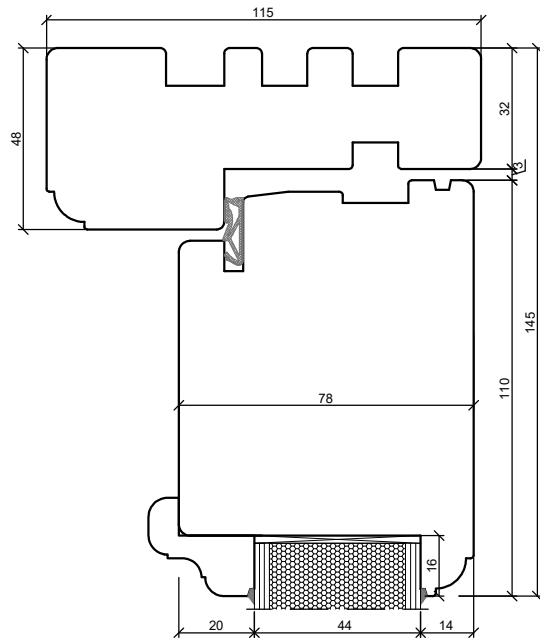

*SKANDINOVA 78 RETRO
DOUBLE WING BALCONY DOOR*

A4 1:2

PPUH DARIUSZ MALEC

78-200 Białogard, ul. Królowej Jadwigi 13E NIP: 669-000-73-06
www.malecokna.pl malec@malecokna.pl kalita@malecokna.pl

SKANDINOVA 78 RETRO
ENTRANCE DOOR OPENING TO INSIDE