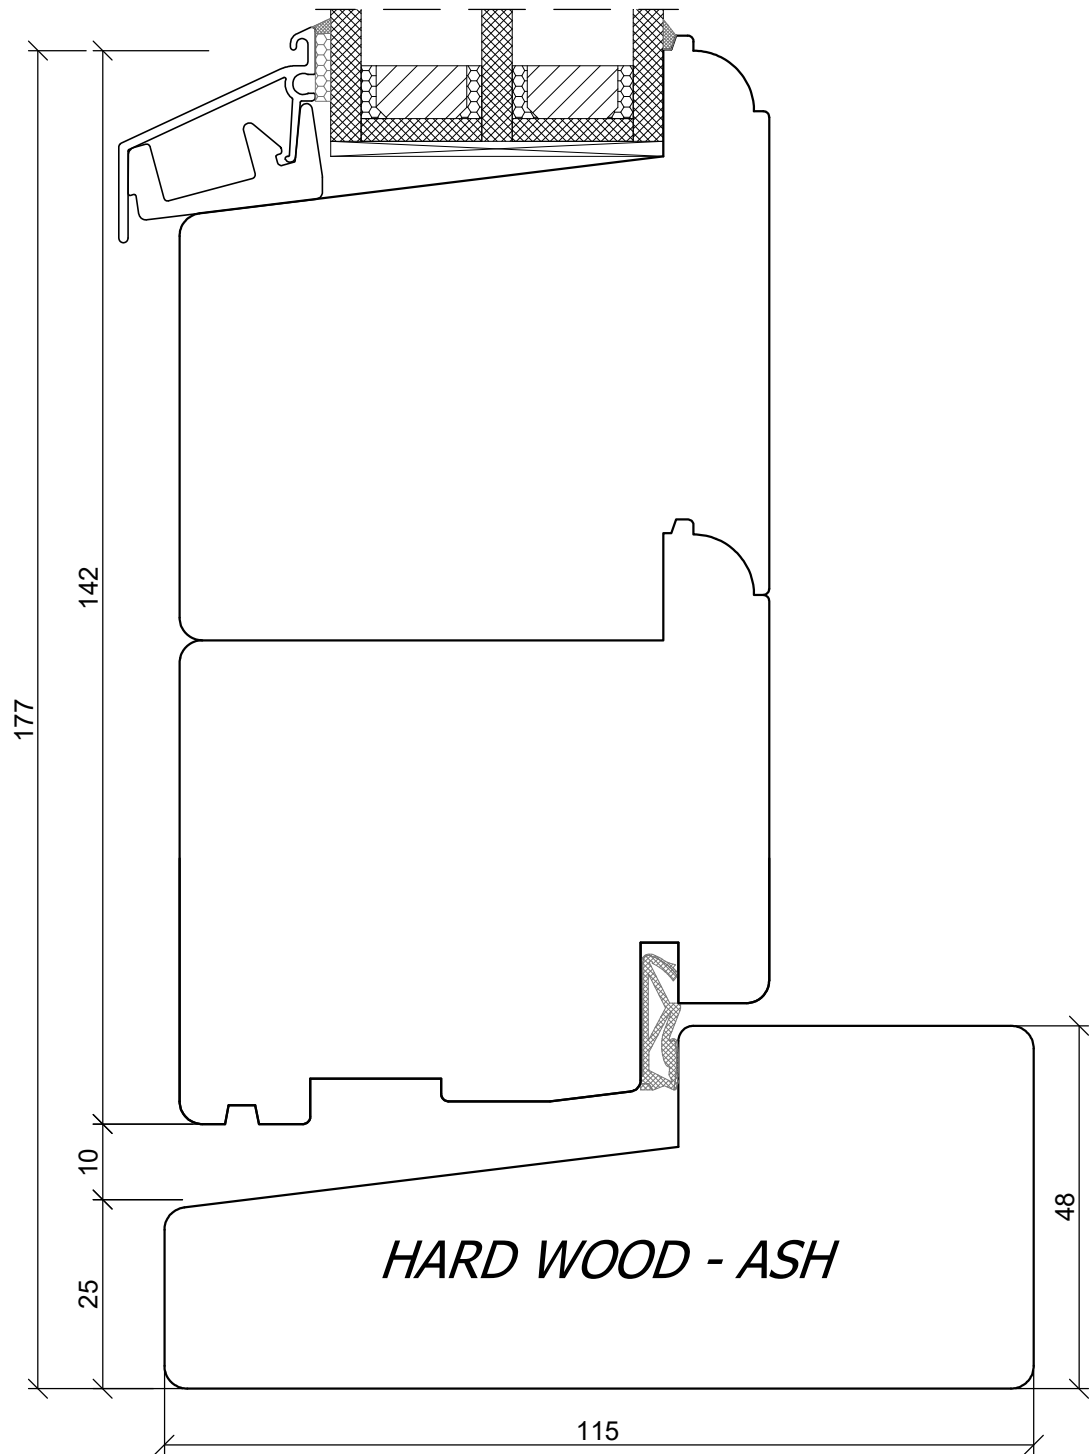

A4 1:1

PPUH DARIUSZ MALEC

78-200 Białogard, ul. Królowej Jadwigi 13E NIP: 669-000-73-06
www.malecokna.pl malec@malecokna.pl kalita@malecokna.pl

*SKANDINOVA 78 RETRO
BALCONY DOOR*

A4 1:1

*SKANDINOVA 78 RETRO
BALCONY DOOR*