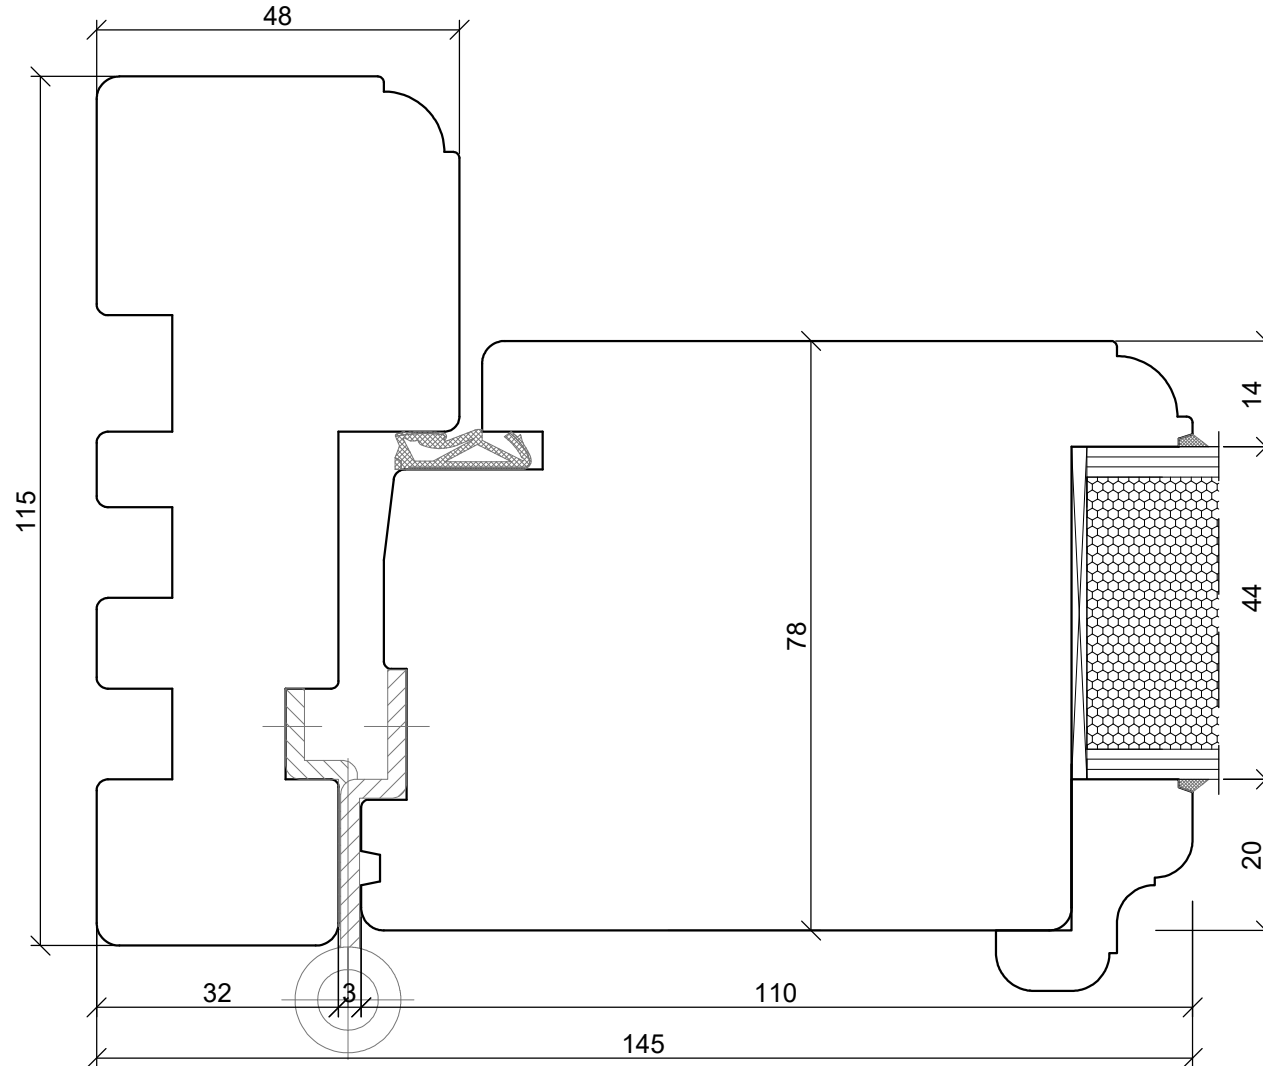

*SKANDINOVA 78 RETRO
FIXED WINDOW*