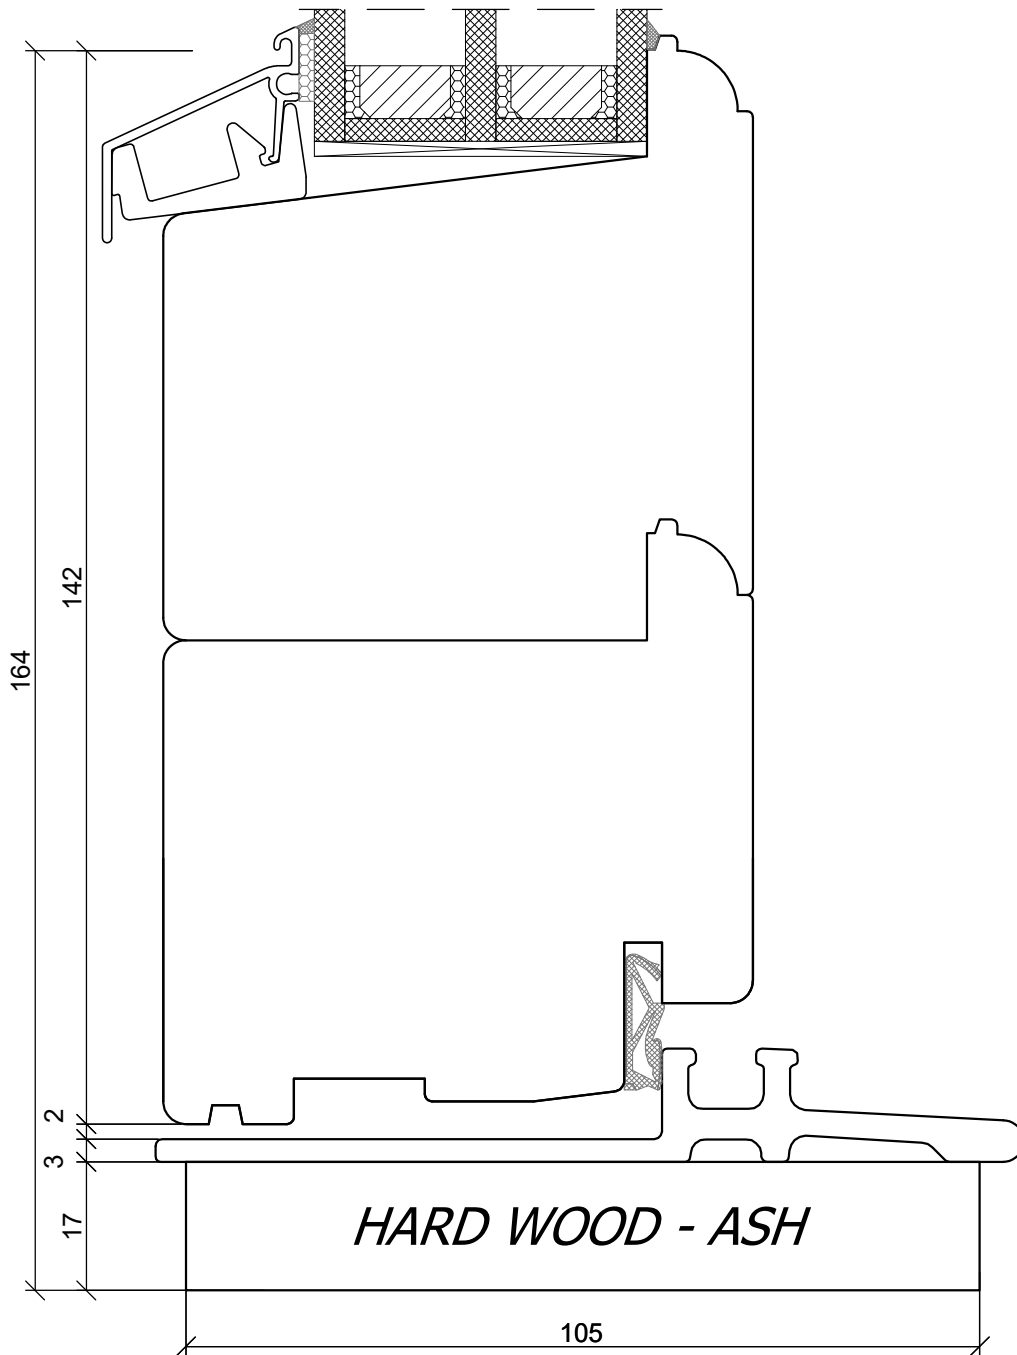

*SKANDINOVA 78 RETRO
BALCONY DOOR
COMPOSITE THRESHOLD*

A4 1:1