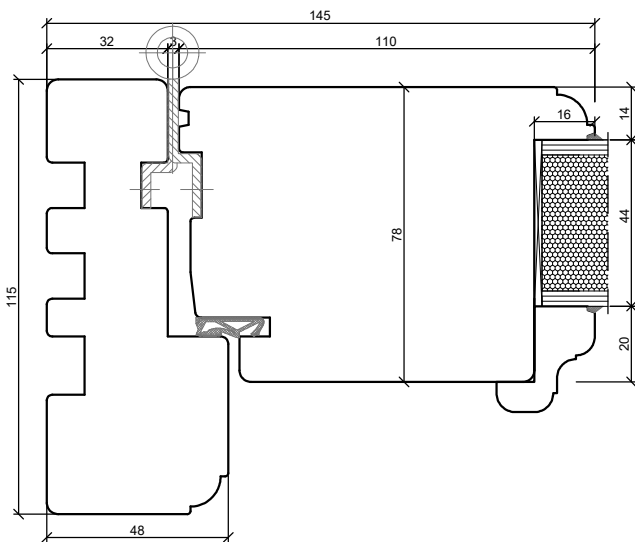

*SKANDINOVA 78 RETRO
DOUBLE WING BALCONY DOOR*

A4 1:2

PPUH DARIUSZ MALEC

78-200 Białogard, ul. Królowej Jadwigi 13E NIP: 669-000-73-06
www.malecokna.pl malec@malecokna.pl kalita@malecokna.pl

SKANDINOVA 78 RETRO
ENTRANCE DOOR OPENING TO INSIDE