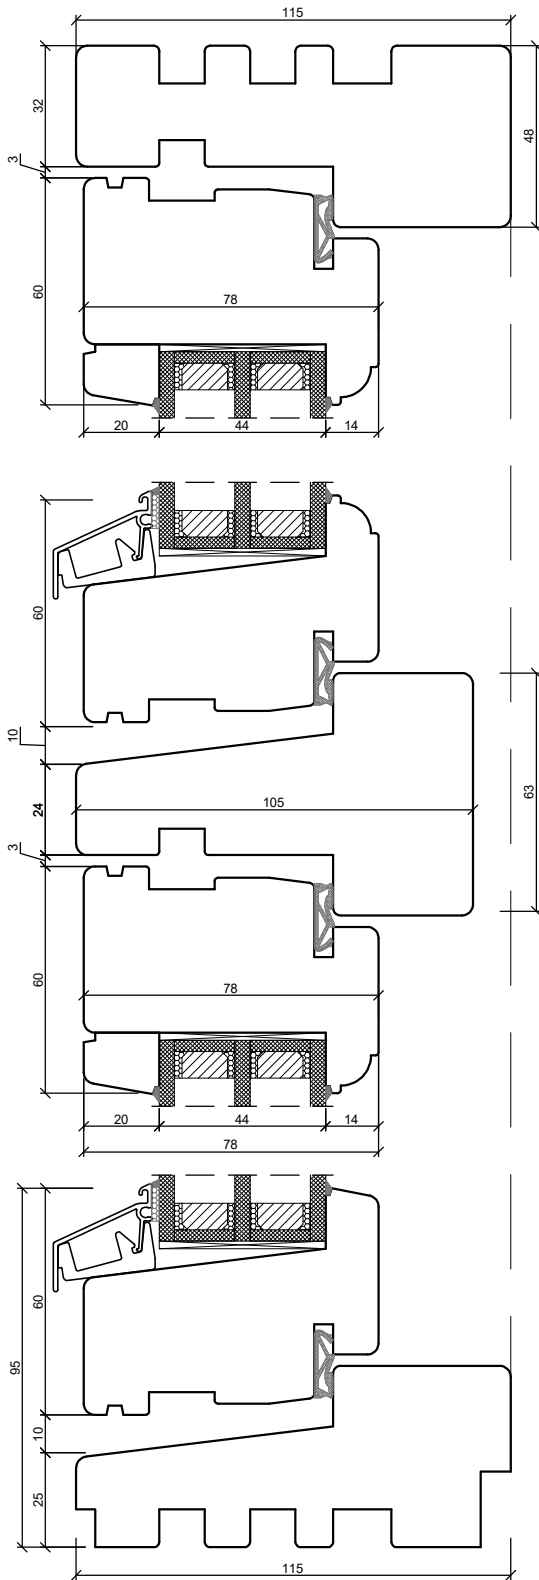

*SKANDINOVA 78 RETRO
TWO COMPARTMENT WINDOW*