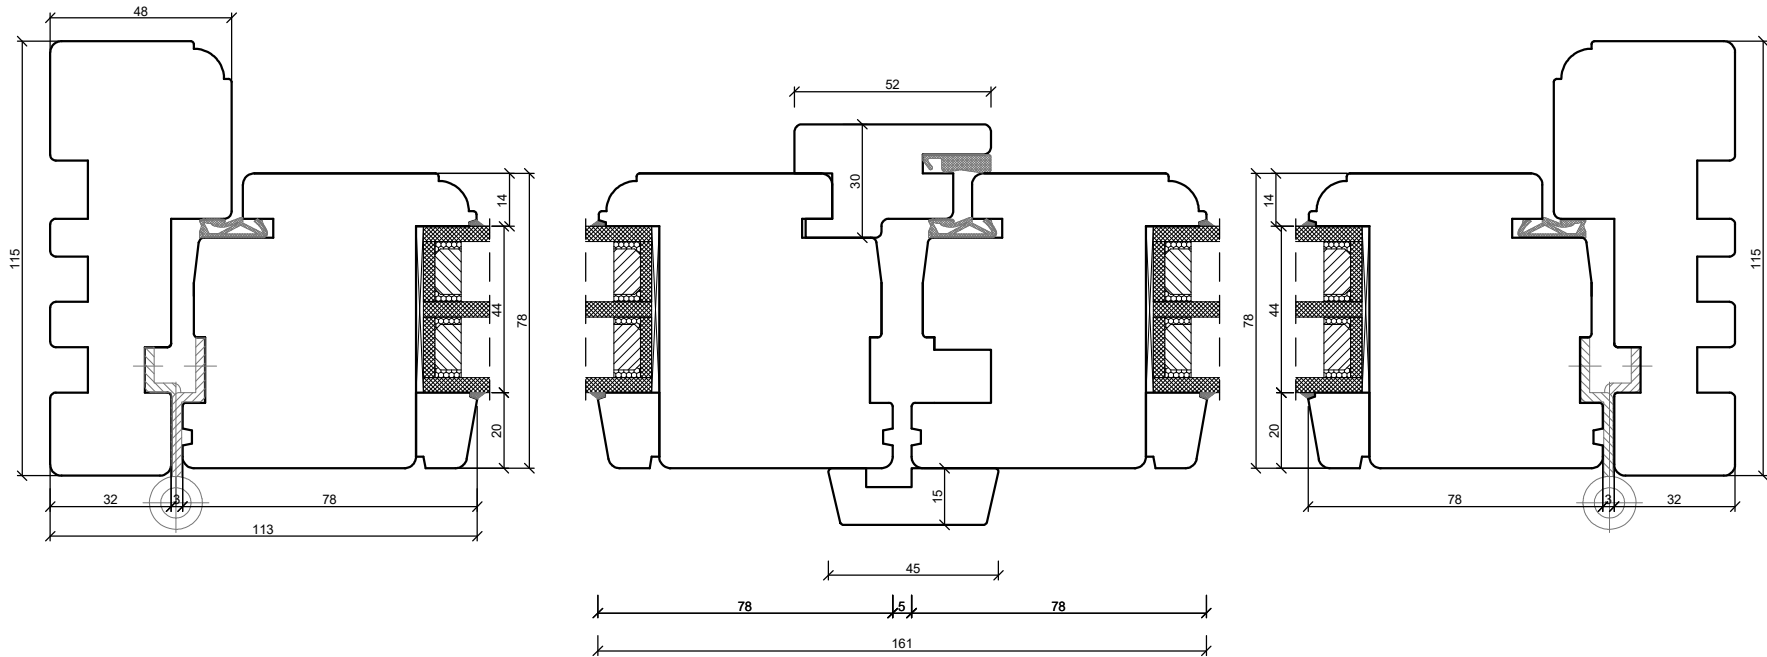

*SKANDINOVA 78 RETRO
DOUBLE WING BALCONY DOOR*