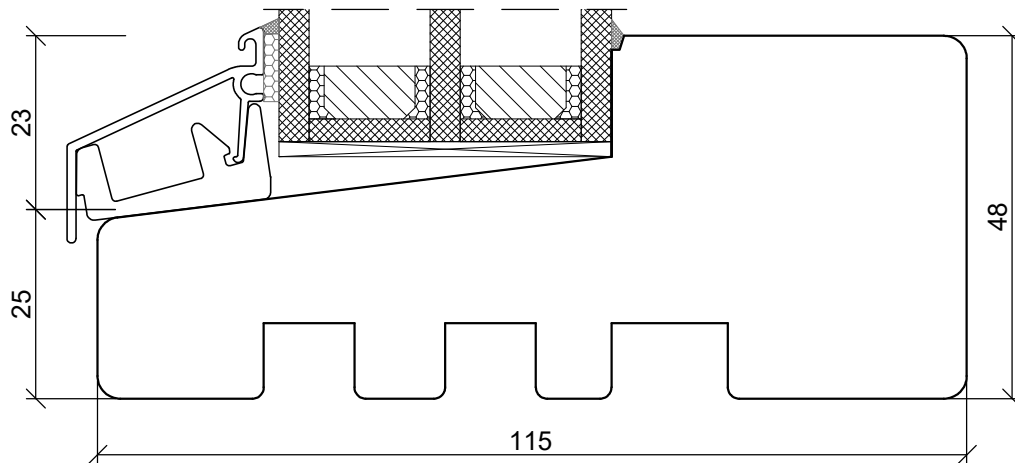

*SKANDINOVA 78
FIXED IN FRAME WINDOW*