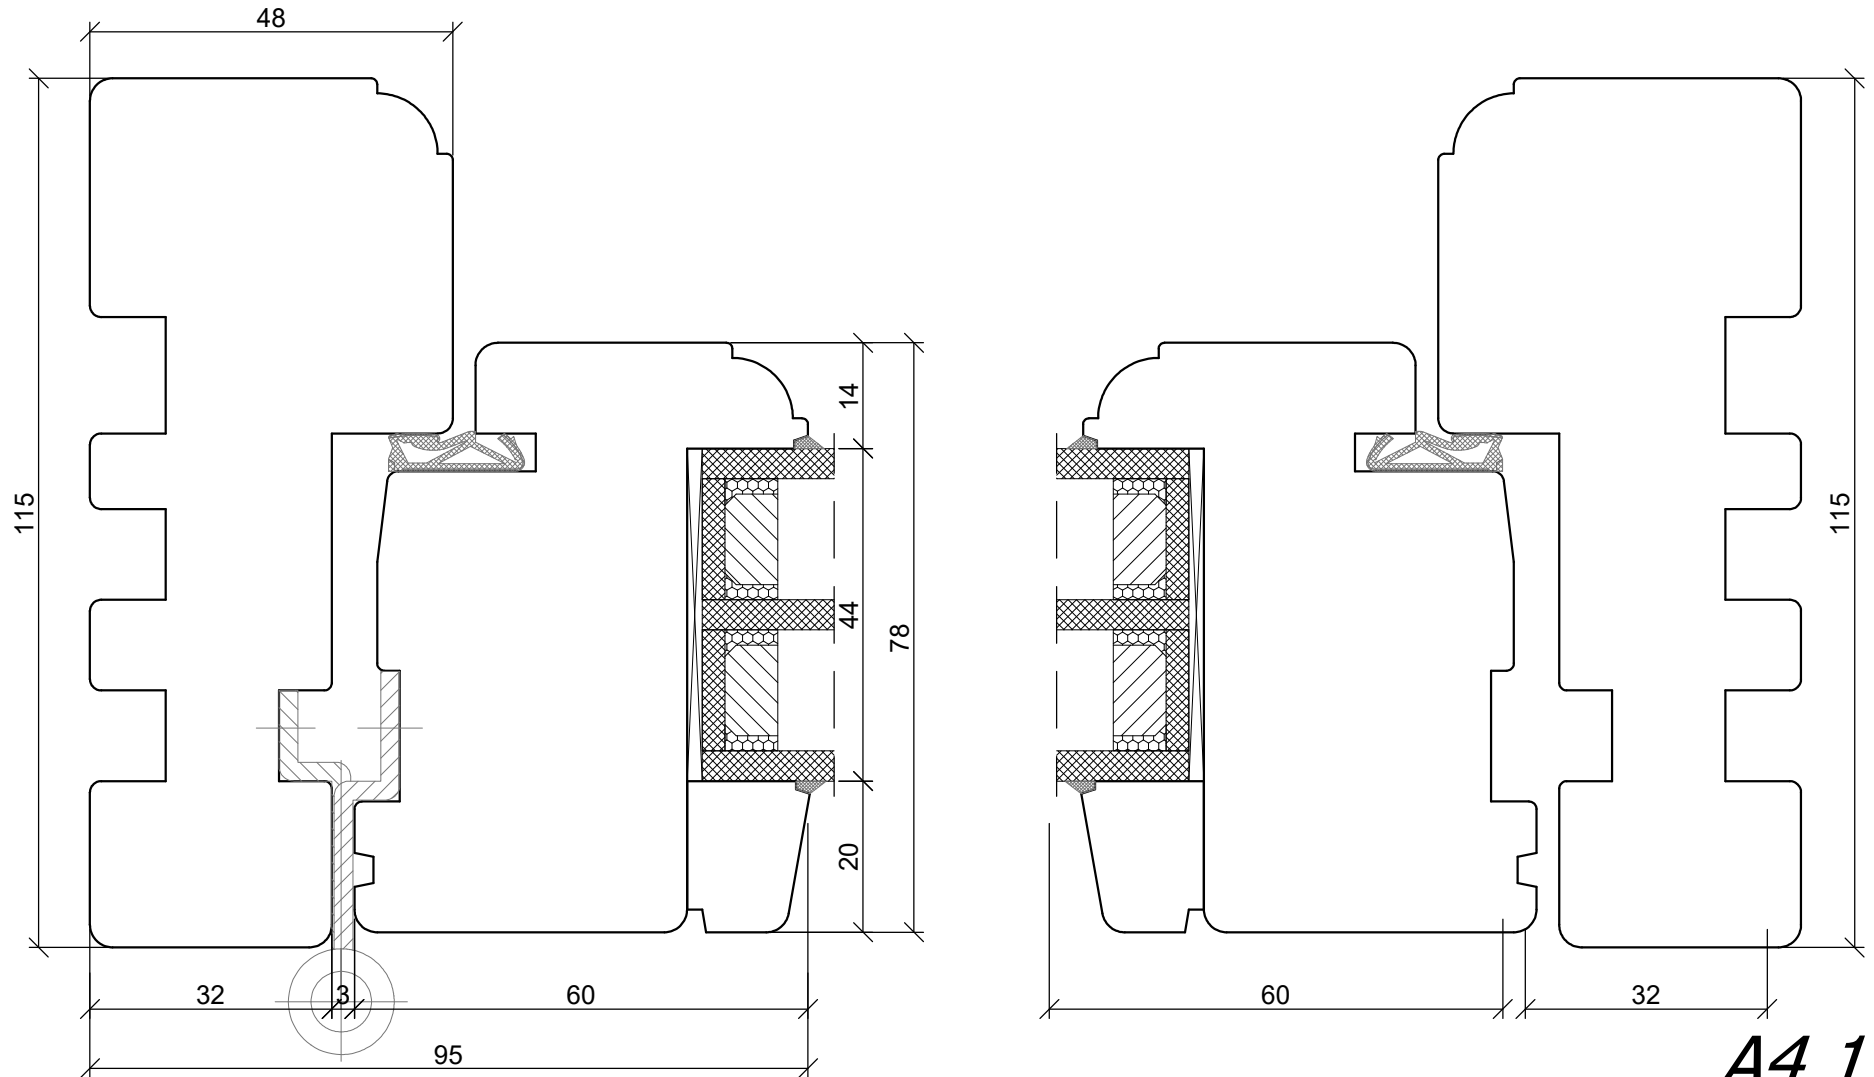

*SKANDINOVA 78 RETRO
WINDOW*