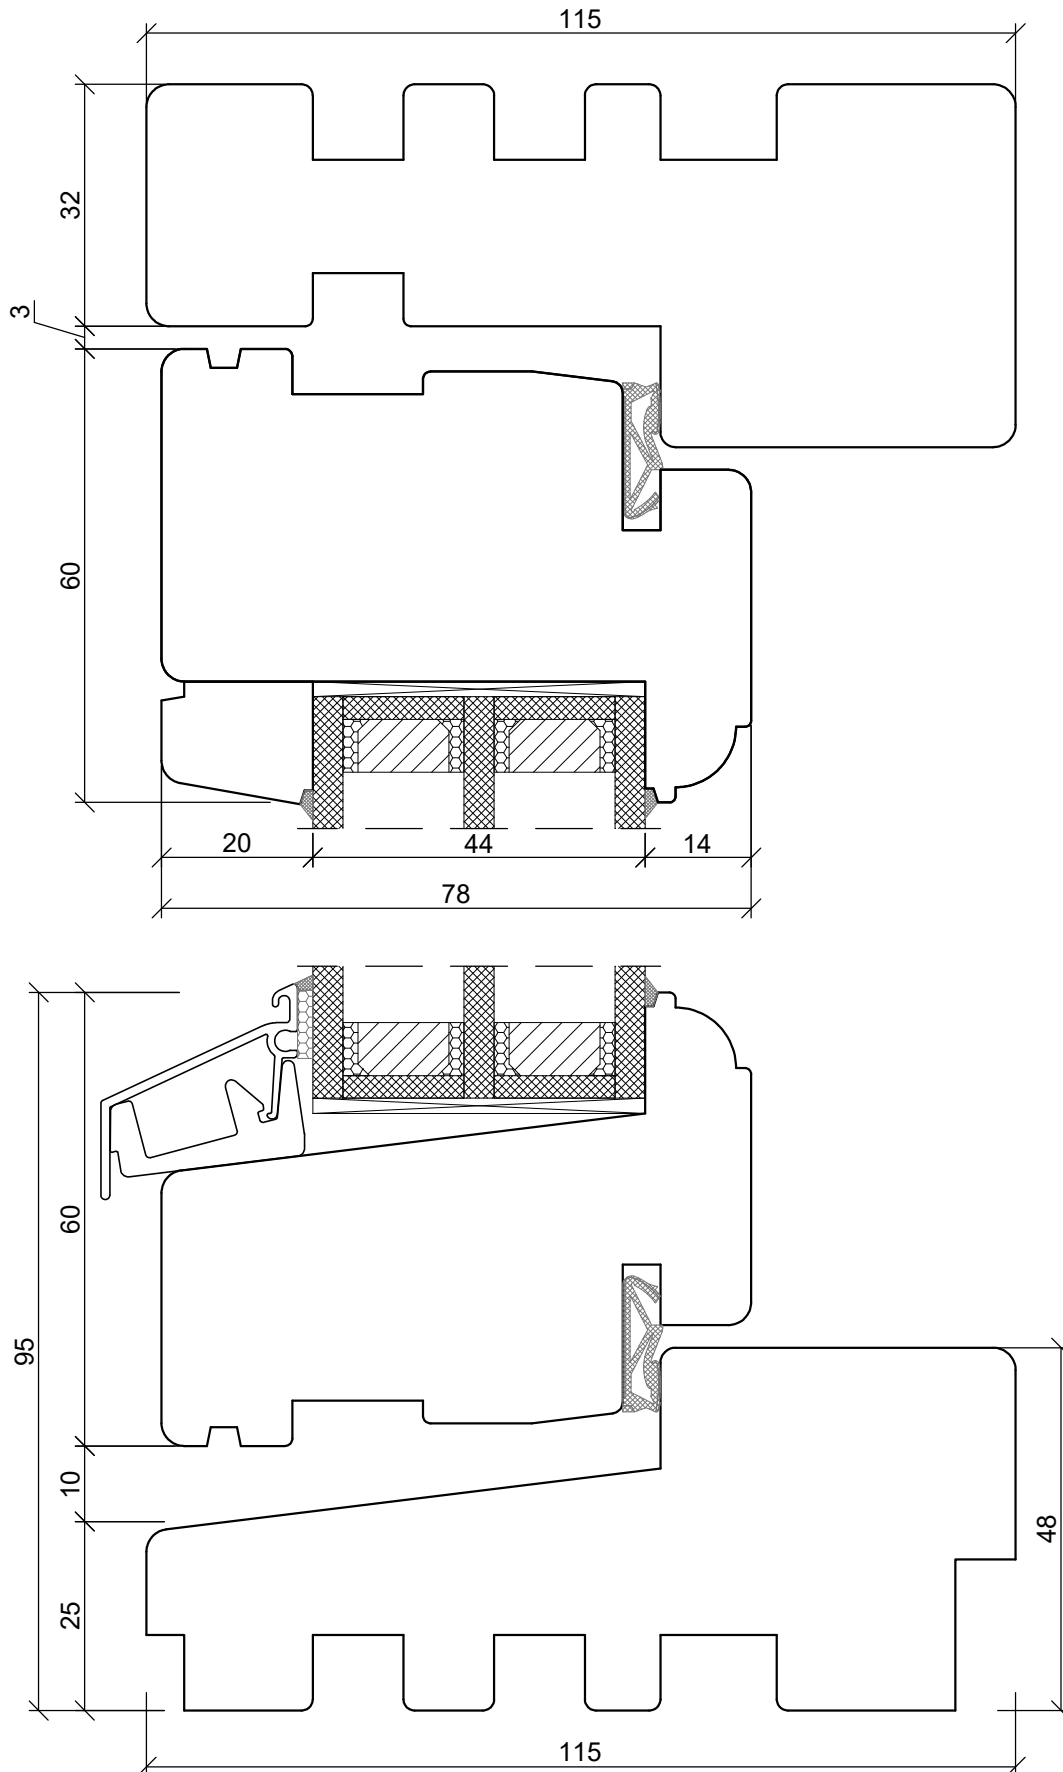

*SKANDINOVA 78 RETRO
WINDOW*

A4 1:1

PPUH DARIUSZ MALEC

78-200 Białogard, ul. Królowej Jadwigi 13E NIP: 669-000-73-06
www.malecokna.pl malec@malecokna.pl kalita@malecokna.pl

*SKANDINOVA 78 RETRO
WINDOW*

A4 1:1