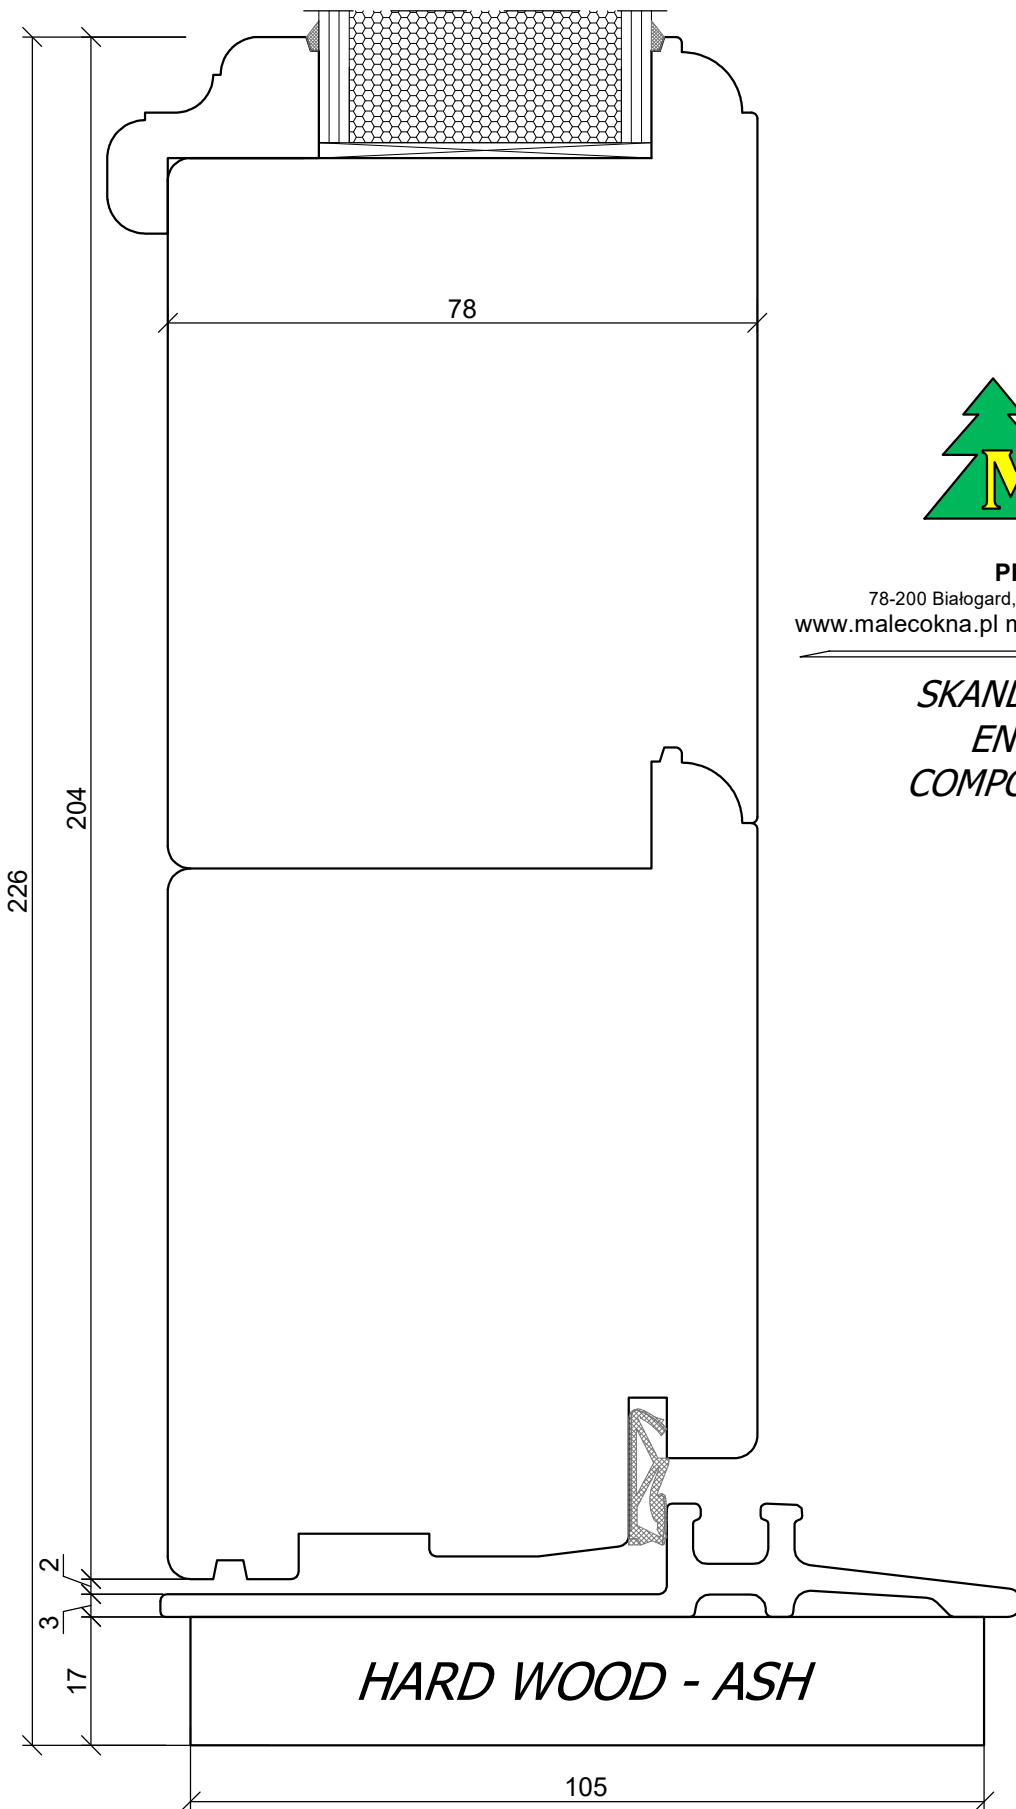

PPUH DARIUSZ MALEC

78-200 Białogard, ul. Królowej Jadwigi 13E NIP: 669-000-73-06
www.malecokna.pl malec@malecokna.pl kalita@malecokna.pl

*SKANDINOVA 78 RETRO
ENTRANCE DOOR
COMPOSITE THRESHOLD*

A4 1:1