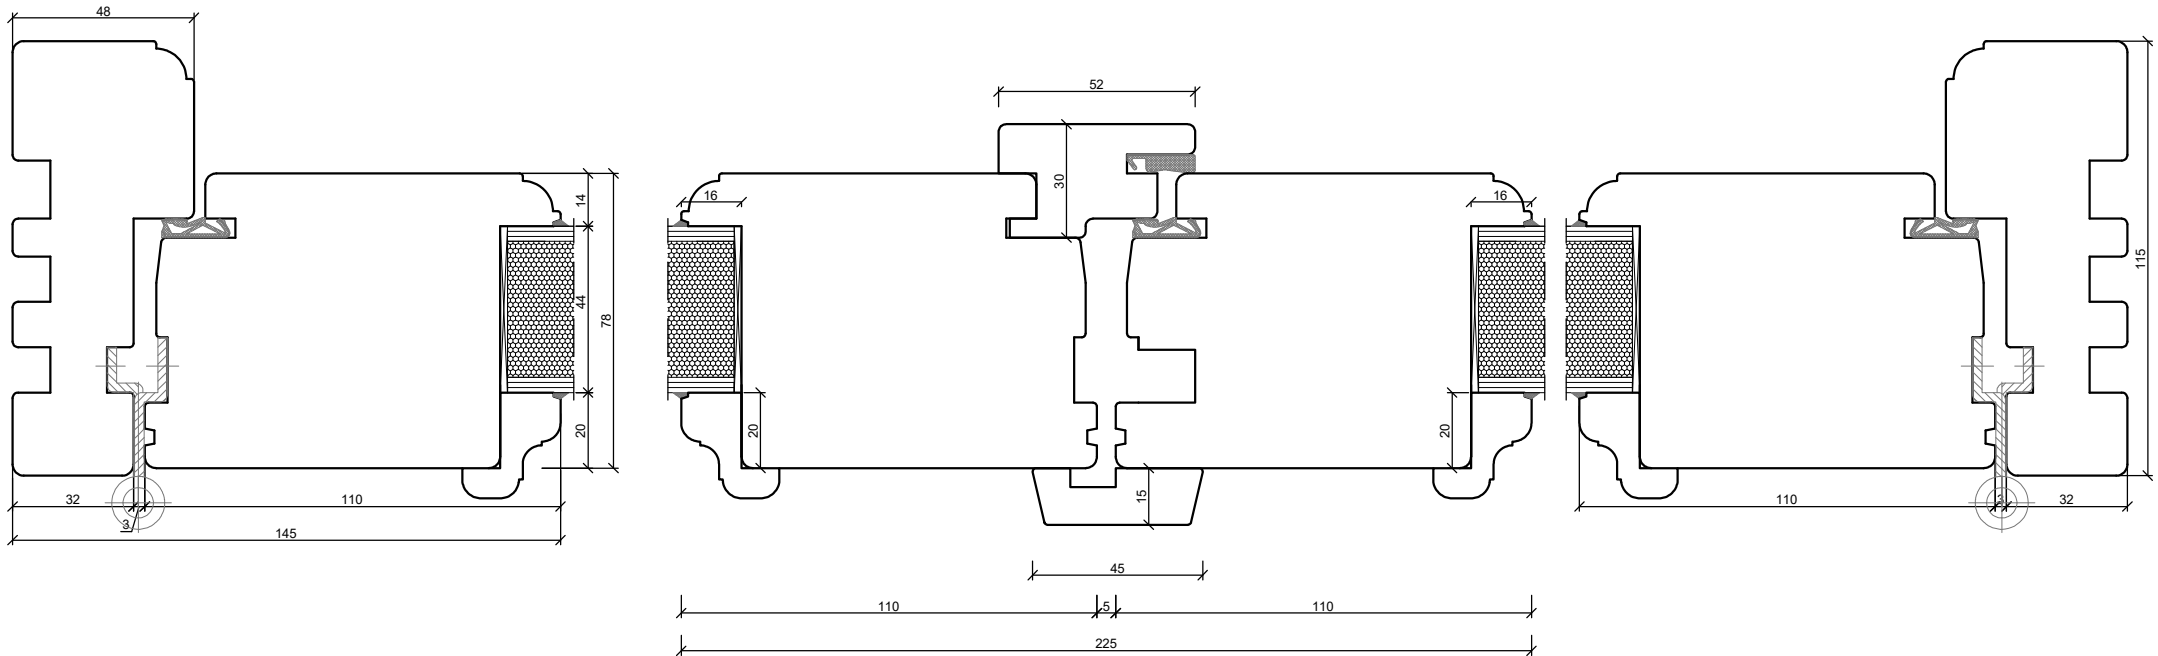

*SKANDINOVA 78 RETRO
FIXED WINDOW*

A4 1:1

PPUH DARIUSZ MALEC

78-200 Białogard, ul. Królowej Jadwigi 13E NIP: 669-000-73-06
www.malecokna.pl malec@malecokna.pl kalita@malecokna.pl

SKANDINOVA 78 RETRO DOUBLE ENTRANCE DOORS