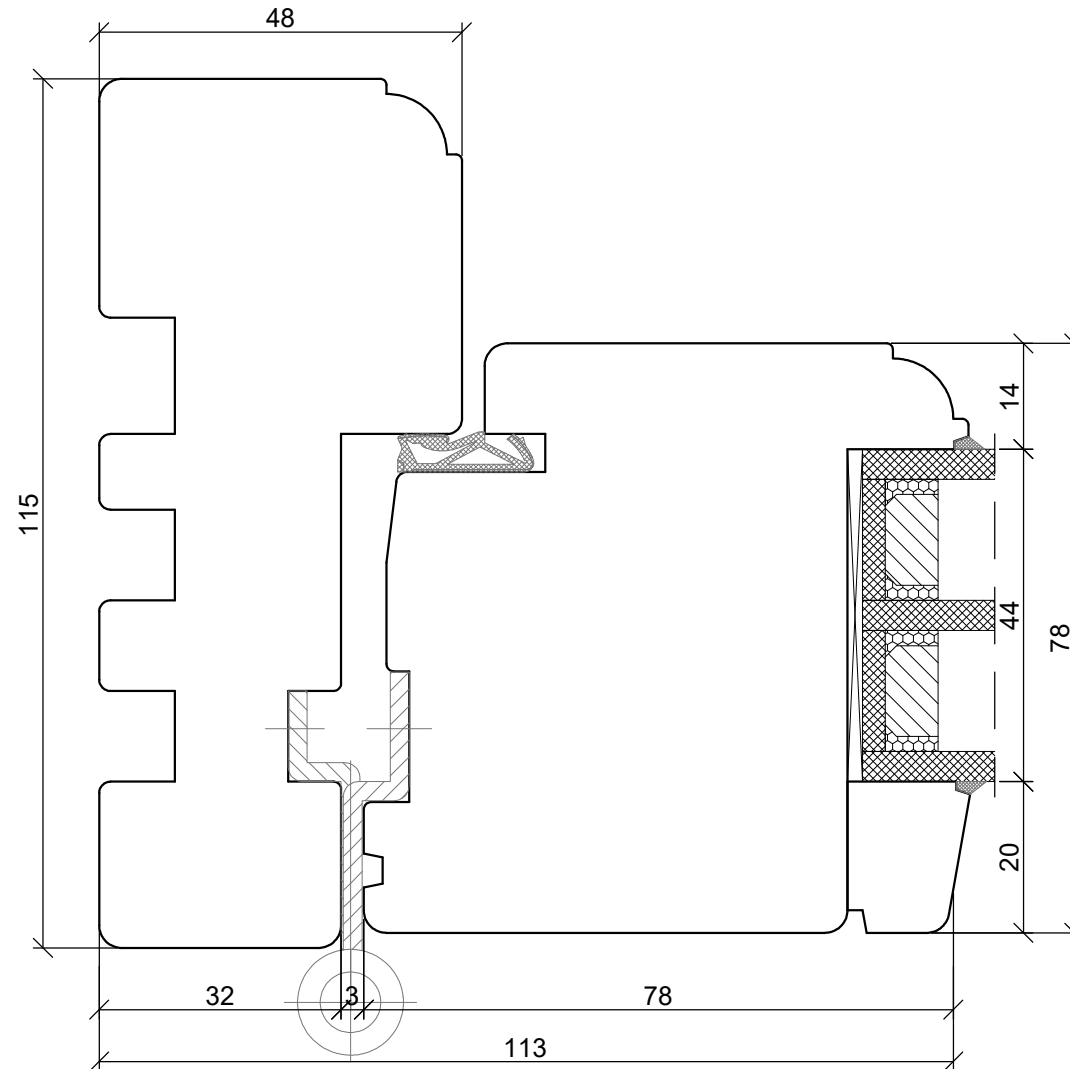

*SKANDINOVA 78 RETRO
BALCONY DOOR*