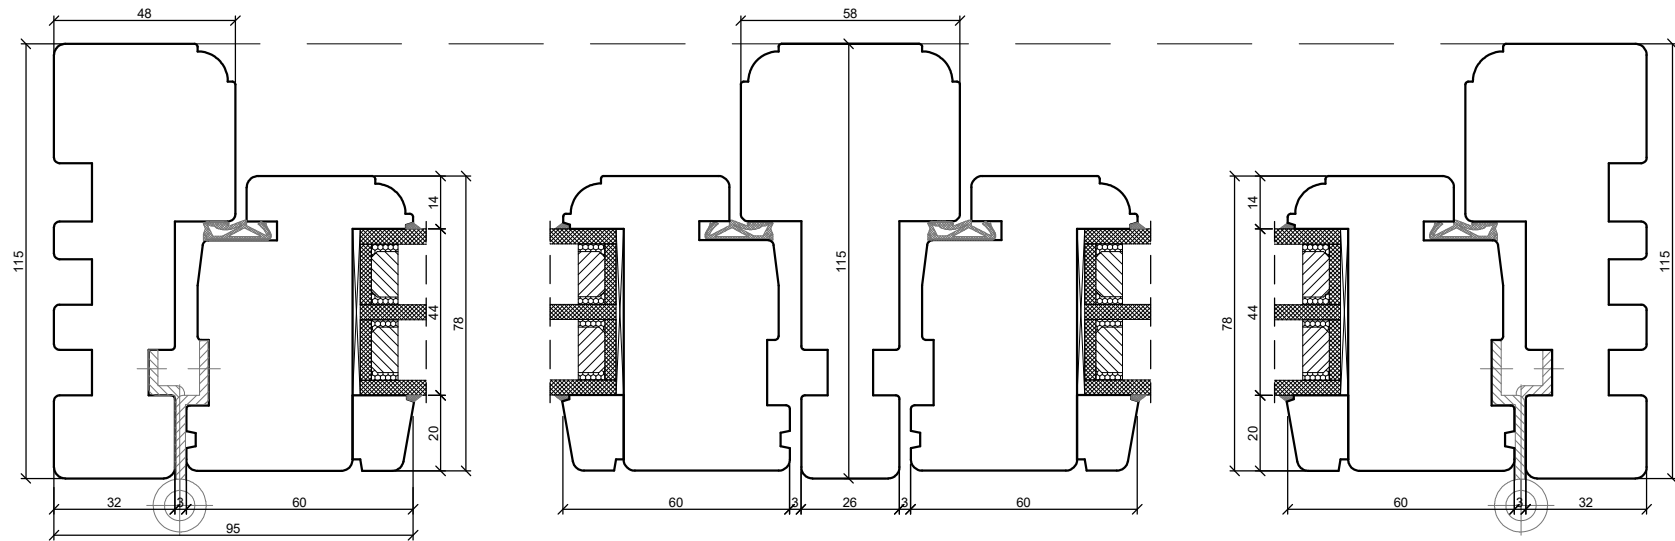

*SKANDINOVA 78 RETRO
TWO COMPARTMENT WINDOW*

PPUH DARIUSZ MALEC

78-200 Białogard, ul. Królowej Jadwigi 13E NIP: 669-000-73-06
www.malecokna.pl malec@malecokna.pl kalita@malecokna.pl

SKANDINOVA 78 RETRO DOUBLE WING WINDOW