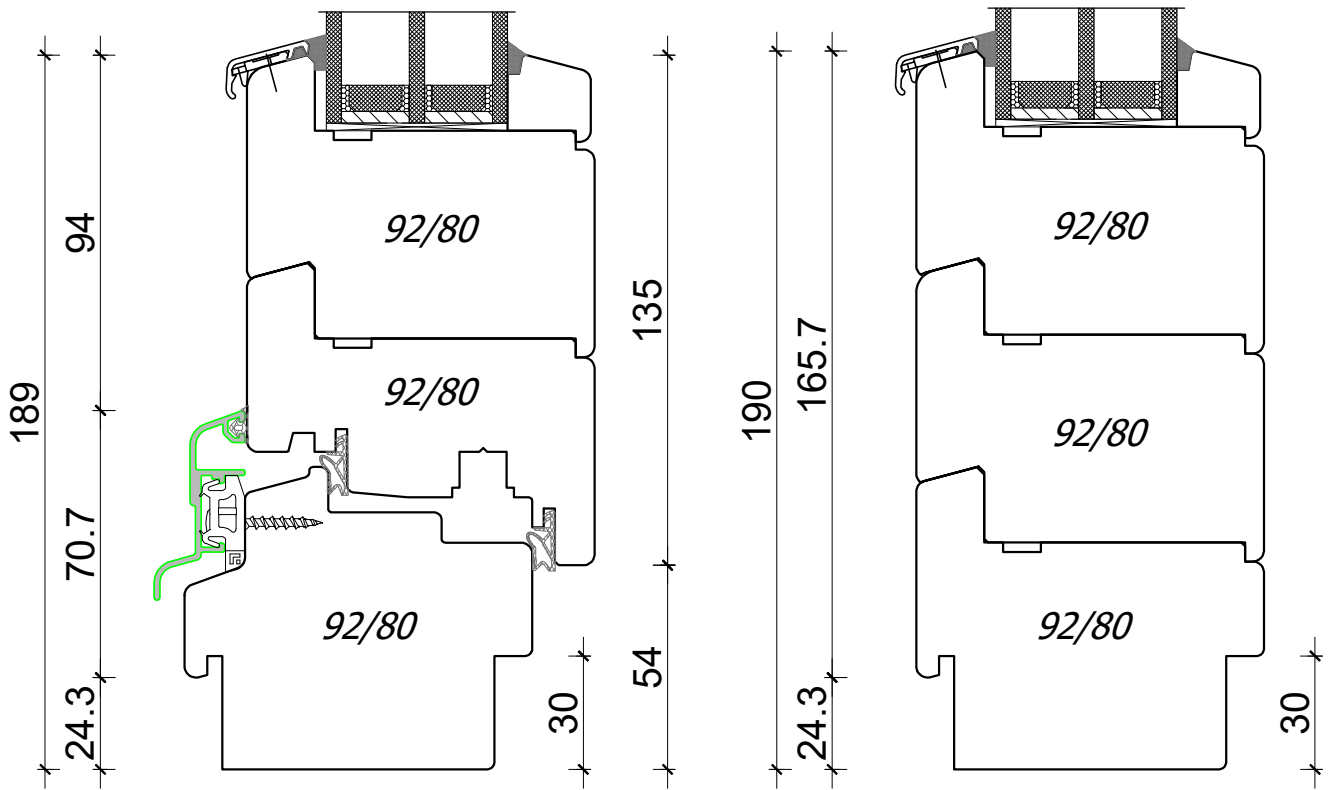

*EUROSYSTEM 92
BALCONY DOOR AND FIX*

*A4, 1:2
Author: Jan Kalita
PPUH Malec*