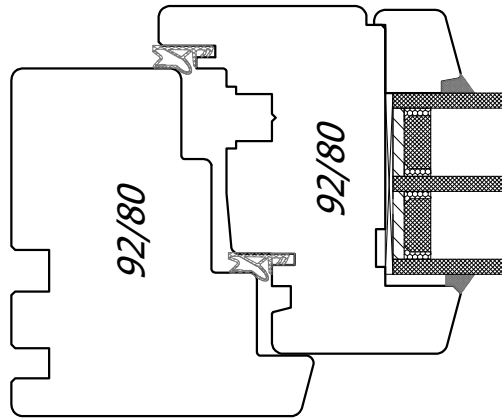

*EUROSYSTEM 92
DOUBLE WING WINDOW*

39 80

80 39
119

50 4 80