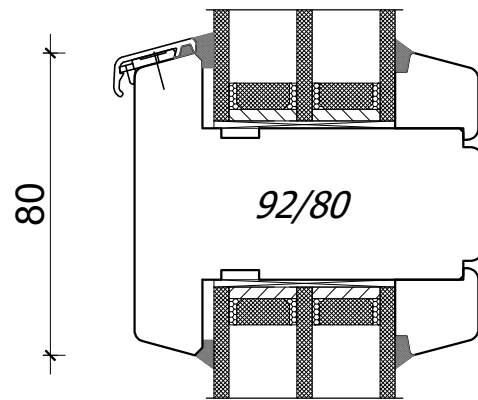

*EUROSYSTEM 92
 DOUBLE COMPARTMENT WINDOW*

CONSTRUCTION BAR

A-A

*A4, 1:2
 Author: Jan Kalita
 PPUH Malec*

PPUH DARIUSZ MALEC

78-200 Białogard, ul. Królowej Jadwigi 13E tel. 94 312 24 77 NIP: 669-000-73-06
www.malecokna.pl malec@malecokna.pl kalita@malecokna.pl