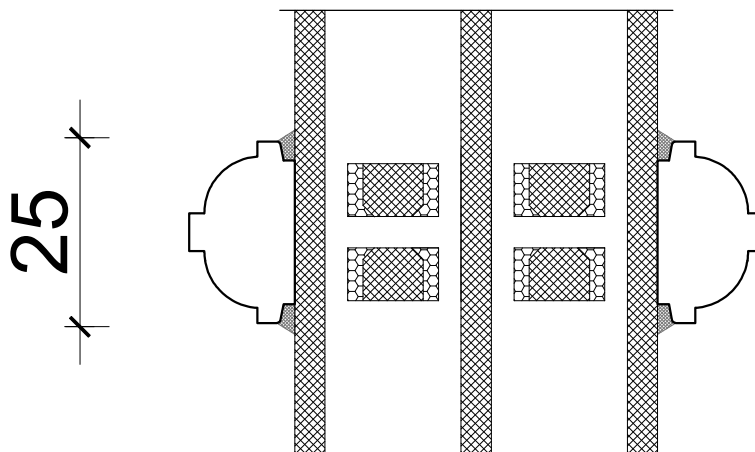

*EUROSYSTEM 92
BALCONY DOOR WITH LOW THRESHOLD*

*A4, 1:1
Author: Jan Kalita
PPUH Malec*

PPUH DARIUSZ MALEC

78-200 Białogard, ul. Królowej Jadwigi 13E tel. 94 312 24 77 NIP: 669-000-73-06
www.malecokna.pl malec@malecokna.pl kalita@malecokna.pl

EUROSYSTEM 92
VIENNA BARS

VIENNA BAR
TWO COMPARTMENT

DECORATIVE VIENNA BAR
TWO COMPARTMENT

A4, 1:2
Author: Jan Kalita
PPUH Malec