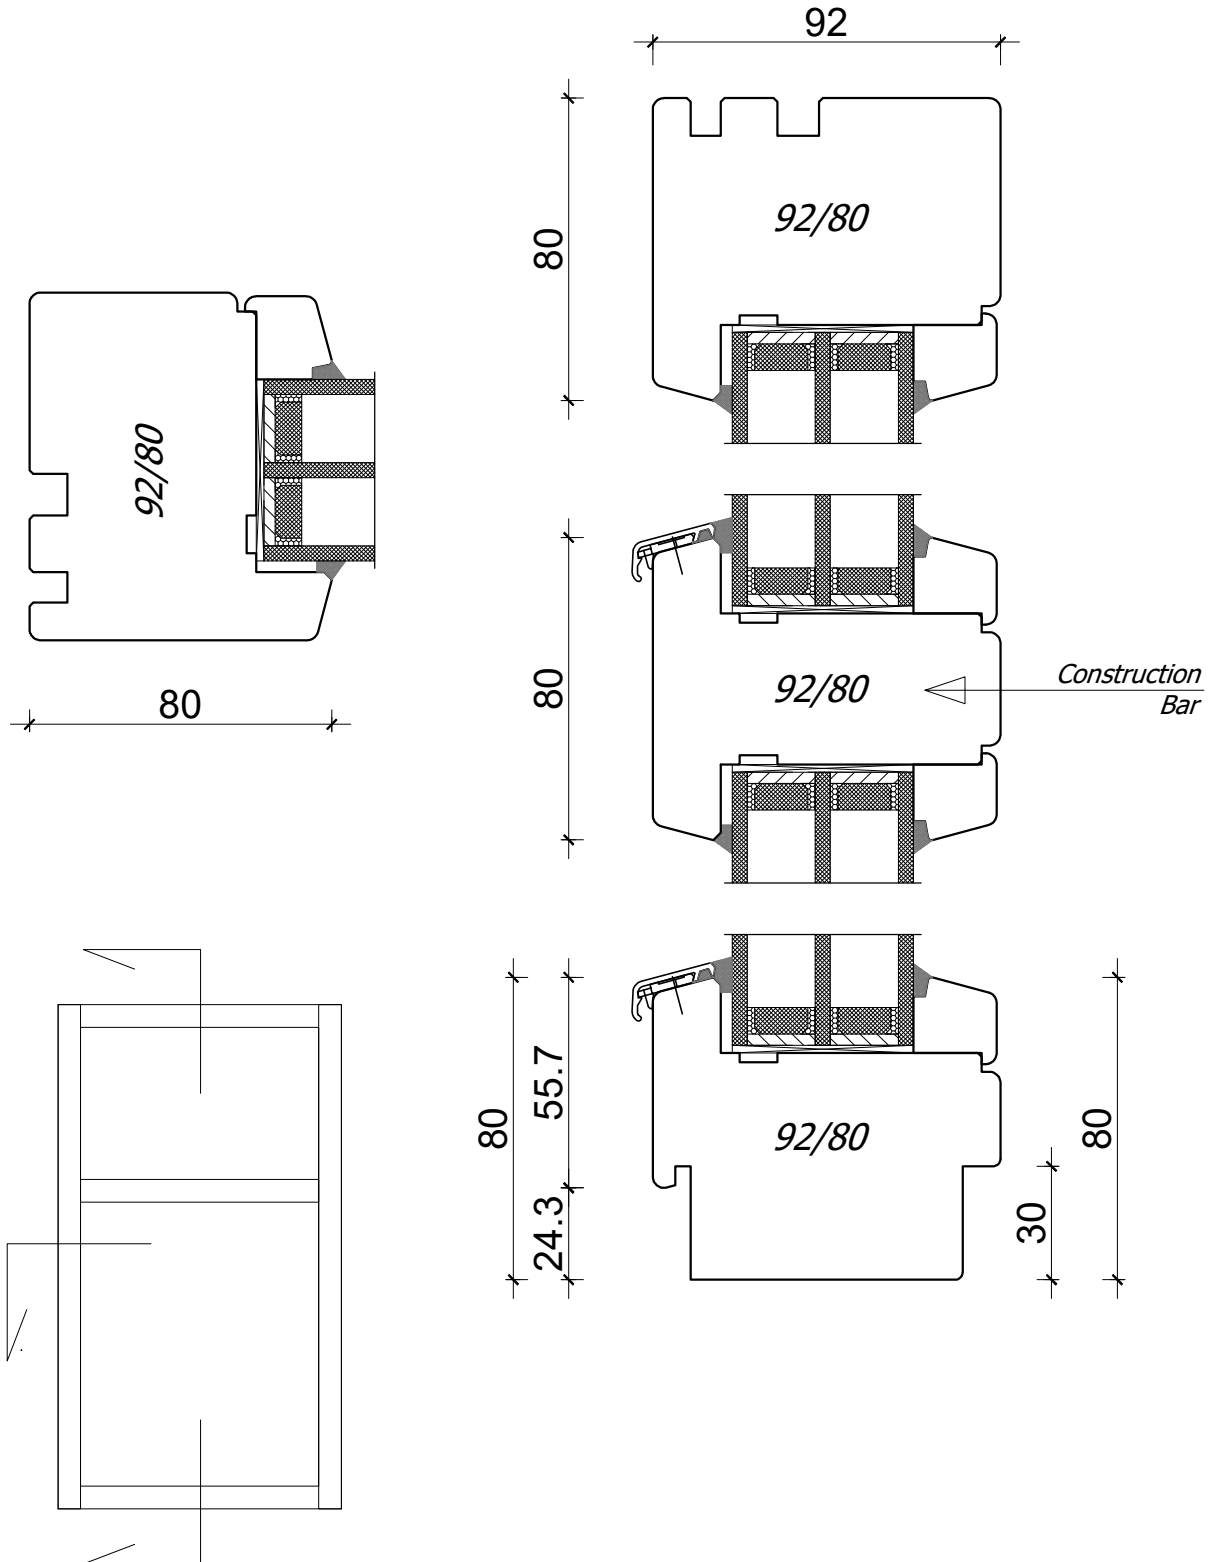

*EUROSYSTEM 92
FIX*

*A4, 1:2
Author: Jan Kalita
PPUH Malec*