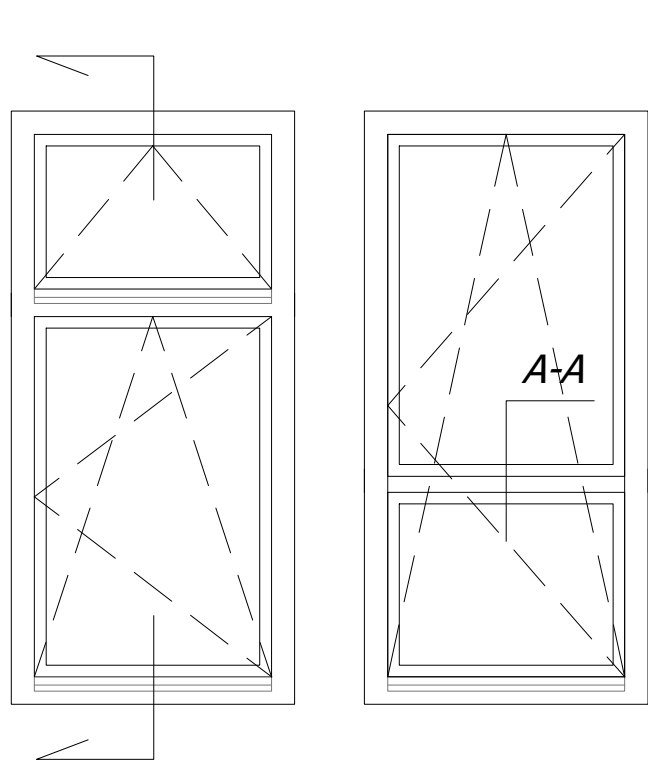

*EUROSYSTEM 92
 DOUBLE COMPARTMENT WINDOW*

CONSTRUCTION BAR

A-A

*A4, 1:2
 Author: Jan Kalita
 PPUH Malec*

PPUH DARIUSZ MALEC

78-200 Białogard, ul. Królowej Jadwigi 13E tel. 94 312 24 77 NIP: 669-000-73-06
www.malecokna.pl malec@malecokna.pl kalita@malecokna.pl