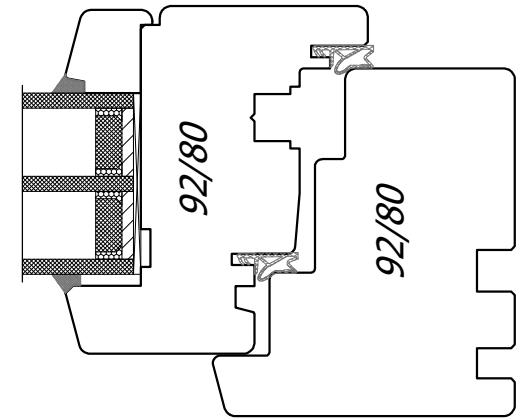

50 4 80

38 58 38
134

80 39

39 80
119

*A4, 1:2
Author: Jan Kalita
PPUH Malec*

PPUH DARIUSZ MALEC

78-200 Białogard, ul. Królowej Jadwigi 13E tel. 94 312 24 77 NIP: 669-000-73-06
 www.malecokna.pl malec@malecokna.pl kalita@malecokna.pl