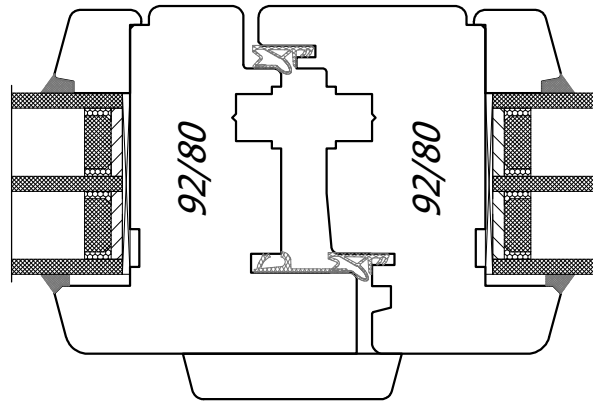

38 58 38
134

80 39