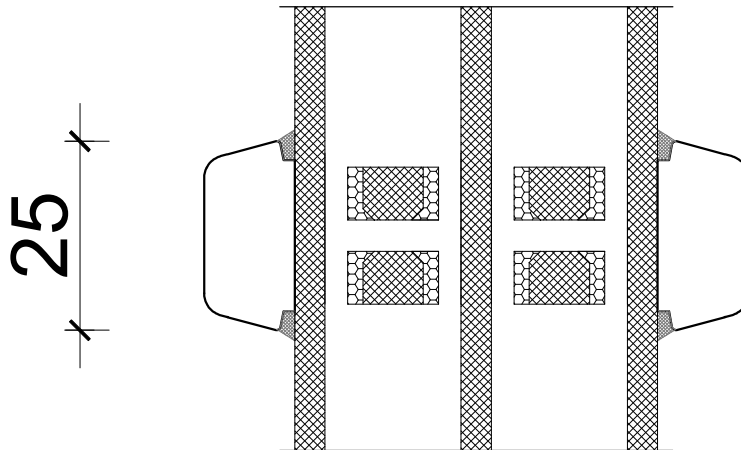

*EUROSYSTEM 92
BALCONY DOOR WITH LOW THRESHOLD*

*A4, 1:1
Author: Jan Kalita
PPUH Malec*

PPUH DARIUSZ MALEC

78-200 Białogard, ul. Królowej Jadwigi 13E tel. 94 312 24 77 NIP: 669-000-73-06
www.malecokna.pl malec@malecokna.pl kalita@malecokna.pl

EUROSYSTEM 92
VIENNA BARS

VIENNA BAR
TWO COMPARTMENT

DECORATIVE VIENNA BAR
TWO COMPARTMENT

A4, 1:2
Author: Jan Kalita
PPUH Malec