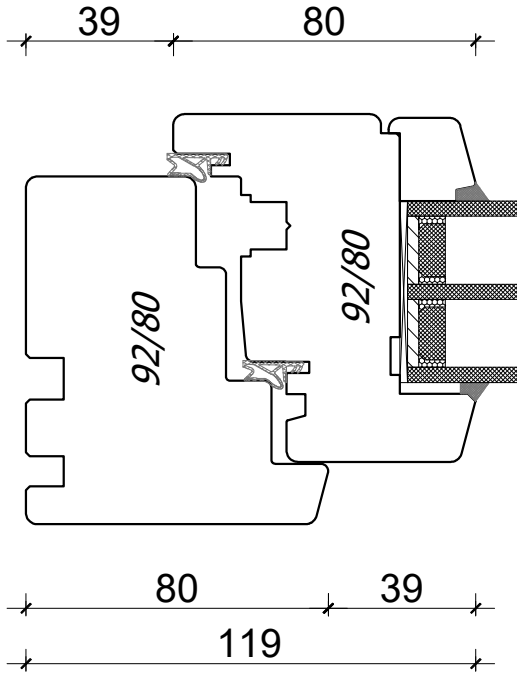

*A4, 1:2
Author: Jan Kalita
PPUH Malec*