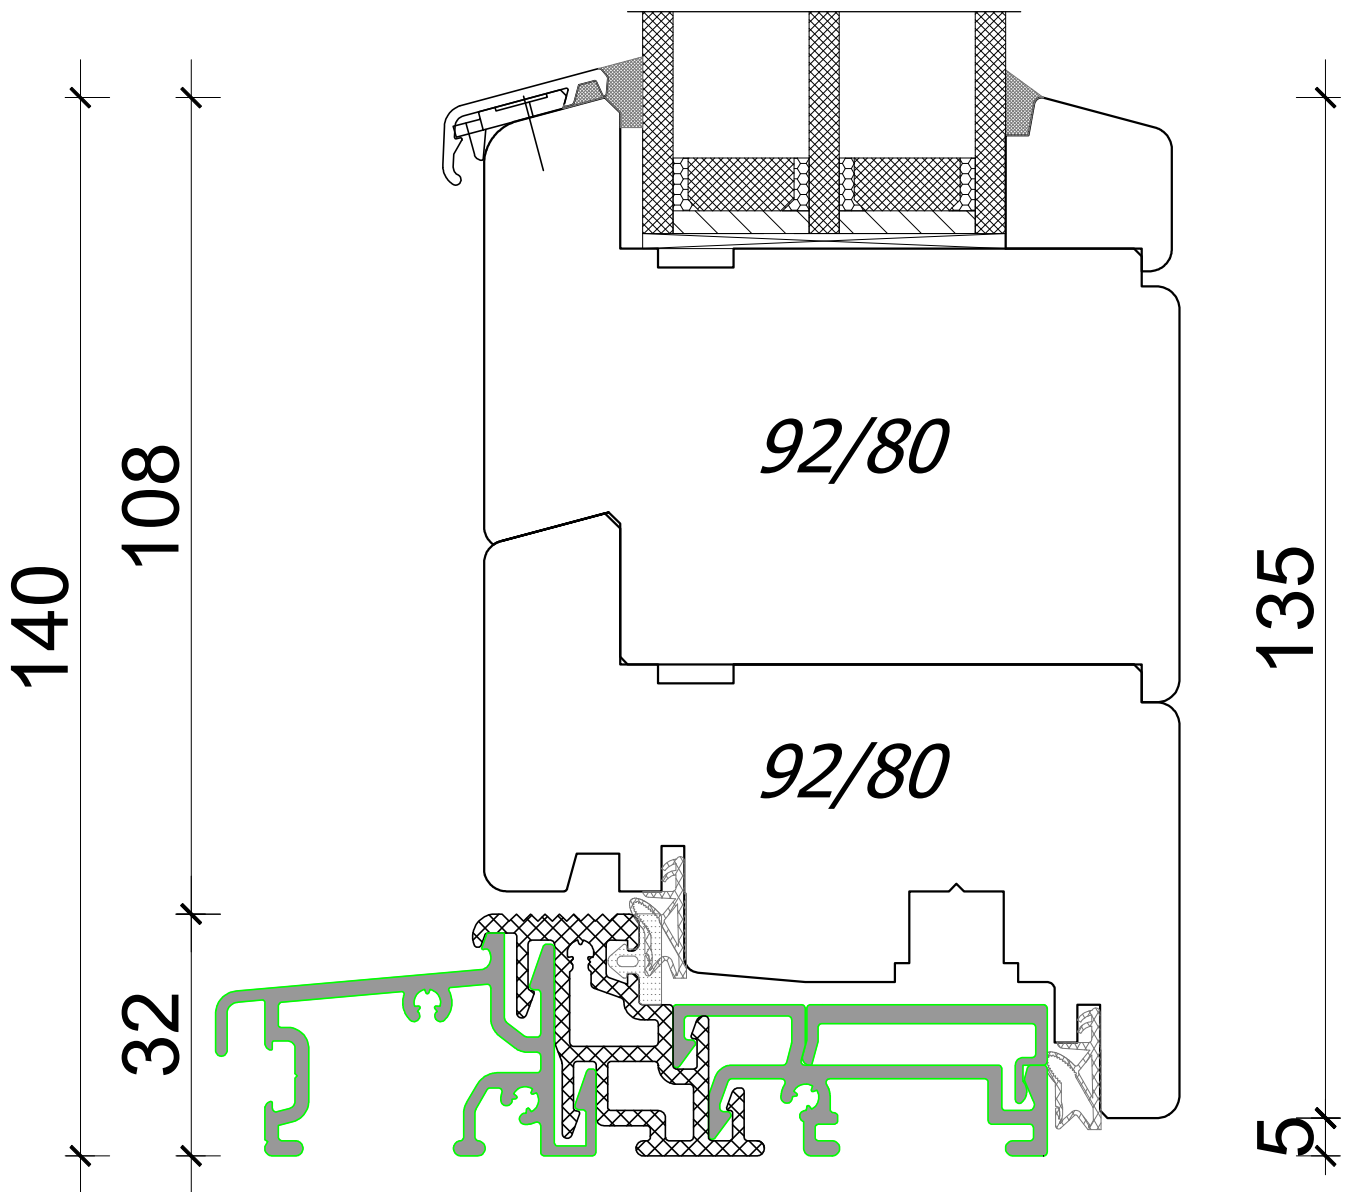

*A4, 1:1
Author: Jan Kalita
PPUH Malec*